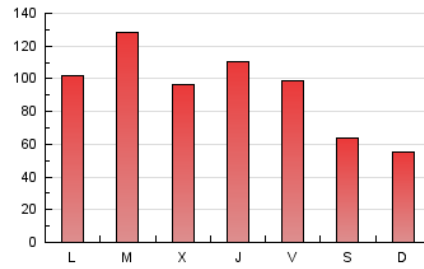

1. Cifras totales y promedios (Nacional)

MES - AÑO	NAVEGADORES UNICOS	VISITAS	PAGINAS
Octubre - 2020	37.303	104.341	289.454
PROMEDIO DIARIO	2.752	3.366	9.337
PROMEDIO LUNES-VIERNES	3.112	3.848	10.703
PROMEDIO SABADO-DOMINGO	1.872	2.186	5.999
PAGINAS / VISITAS	2,77		
DURACION MEDIA VISITAS	0:01:13		
DURACION MEDIA PAGINAS	0:00:41		

2. Secciones (Nacional)

	PAGINAS	%
HOME	18.355	6.34 %
RESTO	271.099	93.66 %

3. Por día del mes (Nacional)

Día	N. únicos	Visitas	Páginas	Día	N. únicos	Visitas	Páginas	Día	N. únicos	Visitas	Páginas
1	2.295	2.754	7.663	11	1.080	1.217	3.389	21	4.008	4.937	13.860
2	1.635	1.945	4.964	12	2.499	3.071	8.630	22	3.120	3.836	11.046
3	759	859	2.175	13	2.457	2.953	8.114	23	4.470	5.979	17.559
4	491	564	1.581	14	2.225	2.650	6.757	24	2.601	3.006	8.594
5	1.271	1.516	3.874	15	3.336	4.197	10.504	25	2.457	3.147	8.952
6	1.657	1.915	4.697	16	2.926	3.525	8.804	26	3.730	4.741	13.919
7	1.665	1.961	4.938	17	3.388	3.911	9.835	27	5.083	6.336	18.422
8	3.688	4.627	11.271	18	2.446	2.813	8.099	28	3.532	4.300	12.991
9	3.005	3.613	10.065	19	4.109	4.819	14.426	29	3.890	4.920	14.564
10	1.872	2.128	5.911	20	5.382	6.943	20.224	30	2.490	3.127	8.168
								31	1.751	2.031	5.458

4. Gráficas (Nacional)

4.1 Por día de la semana (promedio)

N. únicos / Visitas (x 100)

Páginas (x 100)

4.2 Por franja horaria (promedio)

Visitas (x 1000)

Páginas (x 1000)

4.3 Por meses