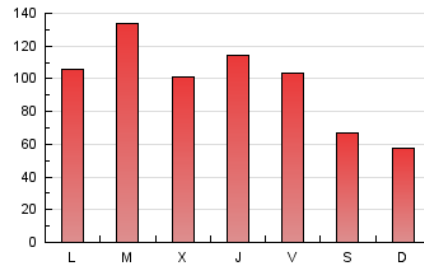

1. Cifras totales y promedios (Nacional e Internacional)

MES - AÑO	NAVEGADORES UNICOS	VISITAS	PAGINAS
Octubre - 2020	42.894	110.184	301.553
PROMEDIO DIARIO	2.938	3.554	9.728
PROMEDIO LUNES-VIERNES	3.319	4.057	11.134
PROMEDIO SABADO-DOMINGO	2.009	2.325	6.288
PAGINAS / VISITAS	2,74		
DURACION MEDIA VISITAS	0:01:09		
DURACION MEDIA PAGINAS	0:00:40		

2. Secciones (Nacional e Internacional)

	PAGINAS	%
HOME	18.682	6.20 %
RESTO	282.871	93.80 %

3. Por día del mes (Nacional e Internacional)

Día	N. únicos	Visitas	Páginas	Día	N. únicos	Visitas	Páginas	Día	N. únicos	Visitas	Páginas
1	2.473	2.934	8.023	11	1.169	1.308	3.574	21	4.279	5.212	14.427
2	1.785	2.095	5.261	12	2.632	3.207	8.921	22	3.380	4.103	11.614
3	843	945	2.350	13	2.645	3.143	8.500	23	4.781	6.297	18.232
4	557	631	1.729	14	2.440	2.866	7.189	24	2.804	3.210	9.025
5	1.386	1.631	4.110	15	3.529	4.396	10.929	25	2.634	3.326	9.330
6	1.817	2.076	5.022	16	3.134	3.736	9.238	26	3.935	4.951	14.346
7	1.810	2.110	5.240	17	3.585	4.110	10.250	27	5.360	6.618	19.004
8	3.898	4.837	11.700	18	2.570	2.937	8.345	28	3.805	4.579	13.595
9	3.229	3.839	10.521	19	4.272	4.983	14.779	29	4.060	5.094	14.920
10	2.029	2.286	6.241	20	5.681	7.242	20.841	30	2.676	3.313	8.546
								31	1.888	2.169	5.751

4. Gráficas (Nacional e Internacional)

4.1 Por día de la semana (promedio)

N. únicos / Visitas (x 100)

Páginas (x 100)

4.2 Por franja horaria (promedio)

Visitas (x 1000)

Páginas (x 1000)

4.3 Por meses