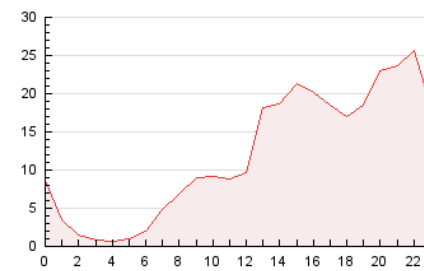

2. Secciones (Nacional)

	PAGINAS	%
HOME	18.355	6.34 %
RESTO	271.099	93.66 %

3. Por día del mes (Nacional)

Día	N. únicos	Visitas	Páginas	Día	N. únicos	Visitas	Páginas	Día	N. únicos	Visitas	Páginas
1	2.295	2.754	7.663	11	1.080	1.217	3.389	21	4.008	4.937	13.860
2	1.635	1.945	4.964	12	2.499	3.071	8.630	22	3.120	3.836	11.046
3	759	859	2.175	13	2.457	2.953	8.114	23	4.470	5.979	17.559
4	491	564	1.581	14	2.225	2.650	6.757	24	2.601	3.006	8.594
5	1.271	1.516	3.874	15	3.336	4.197	10.504	25	2.457	3.147	8.952
6	1.657	1.915	4.697	16	2.926	3.525	8.804	26	3.730	4.741	13.919
7	1.665	1.961	4.938	17	3.388	3.911	9.835	27	5.083	6.336	18.422
8	3.688	4.627	11.271	18	2.446	2.813	8.099	28	3.532	4.300	12.991
9	3.005	3.613	10.065	19	4.109	4.819	14.426	29	3.890	4.920	14.564
10	1.872	2.128	5.911	20	5.382	6.943	20.224	30	2.490	3.127	8.168
								31	1.751	2.031	5.458

4. Gráficas (Nacional)

4.1 Por día de la semana (promedio)

N. únicos / Visitas (x 100)

Páginas (x 100)

4.2 Por franja horaria (promedio)

Visitas (x 1000)

Páginas (x 1000)

4.3 Por meses