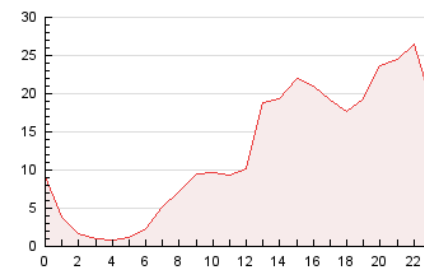

2. Secciones (Nacional e Internacional)

	PAGINAS	%
HOME	18.682	6.20 %
RESTO	282.871	93.80 %

3. Por día del mes (Nacional e Internacional)

Día	N. únicos	Visitas	Páginas	Día	N. únicos	Visitas	Páginas	Día	N. únicos	Visitas	Páginas
1	2.473	2.934	8.023	11	1.169	1.308	3.574	21	4.279	5.212	14.427
2	1.785	2.095	5.261	12	2.632	3.207	8.921	22	3.380	4.103	11.614
3	843	945	2.350	13	2.645	3.143	8.500	23	4.781	6.297	18.232
4	557	631	1.729	14	2.440	2.866	7.189	24	2.804	3.210	9.025
5	1.386	1.631	4.110	15	3.529	4.396	10.929	25	2.634	3.326	9.330
6	1.817	2.076	5.022	16	3.134	3.736	9.238	26	3.935	4.951	14.346
7	1.810	2.110	5.240	17	3.585	4.110	10.250	27	5.360	6.618	19.004
8	3.898	4.837	11.700	18	2.570	2.937	8.345	28	3.805	4.579	13.595
9	3.229	3.839	10.521	19	4.272	4.983	14.779	29	4.060	5.094	14.920
10	2.029	2.286	6.241	20	5.681	7.242	20.841	30	2.676	3.313	8.546
								31	1.888	2.169	5.751

4. Gráficas (Nacional e Internacional)

4.1 Por día de la semana (promedio)

N. únicos / Visitas (x 100)

Páginas (x 100)

4.2 Por franja horaria (promedio)

Visitas (x 1000)

Páginas (x 1000)

4.3 Por meses