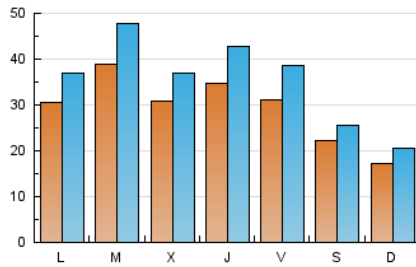

1. Cifras totales y promedios (Nacional e Internacional)

MES - AÑO	NAVEGADORES UNICOS	VISITAS	PAGINAS
Octubre - 2020	42.894	110.184	301.553
PROMEDIO DIARIO	2.938	3.554	9.728
PROMEDIO LUNES-VIERNES	3.319	4.057	11.134
PROMEDIO SABADO-DOMINGO	2.009	2.325	6.288
PAGINAS / VISITAS	2,74		
DURACION MEDIA VISITAS	0:01:09		
DURACION MEDIA PAGINAS	0:00:40		

2. Secciones (Nacional e Internacional)

	PAGINAS	%
HOME	18.682	6.20 %
RESTO	282.871	93.80 %

3. Por día del mes (Nacional e Internacional)

Día	N. únicos	Visitas	Páginas	Día	N. únicos	Visitas	Páginas	Día	N. únicos	Visitas	Páginas
1	2.473	2.934	8.023	11	1.169	1.308	3.574	21	4.279	5.212	14.427
2	1.785	2.095	5.261	12	2.632	3.207	8.921	22	3.380	4.103	11.614
3	843	945	2.350	13	2.645	3.143	8.500	23	4.781	6.297	18.232
4	557	631	1.729	14	2.440	2.866	7.189	24	2.804	3.210	9.025
5	1.386	1.631	4.110	15	3.529	4.396	10.929	25	2.634	3.326	9.330
6	1.817	2.076	5.022	16	3.134	3.736	9.238	26	3.935	4.951	14.346
7	1.810	2.110	5.240	17	3.585	4.110	10.250	27	5.360	6.618	19.004
8	3.898	4.837	11.700	18	2.570	2.937	8.345	28	3.805	4.579	13.595
9	3.229	3.839	10.521	19	4.272	4.983	14.779	29	4.060	5.094	14.920
10	2.029	2.286	6.241	20	5.681	7.242	20.841	30	2.676	3.313	8.546
								31	1.888	2.169	5.751

4. Gráficas (Nacional e Internacional)

4.1 Por día de la semana (promedio)

N. únicos / Visitas (x 100)

Páginas (x 100)

4.2 Por franja horaria (promedio)

Visitas (x 1000)

Páginas (x 1000)

4.3 Por meses