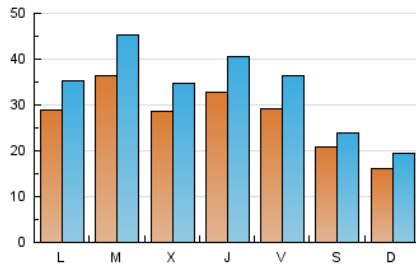

1. Cifras totales y promedios (Nacional)

MES - AÑO	NAVEGADORES UNICOS	VISITAS	PAGINAS
Octubre - 2020	37.303	104.341	289.454
PROMEDIO DIARIO	2.752	3.366	9.337
PROMEDIO LUNES-VIERNES	3.112	3.848	10.703
PROMEDIO SABADO-DOMINGO	1.872	2.186	5.999
PAGINAS / VISITAS	2,77		
DURACION MEDIA VISITAS	0:01:13		
DURACION MEDIA PAGINAS	0:00:41		

2. Secciones (Nacional)

	PAGINAS	%
HOME	18.355	6.34 %
RESTO	271.099	93.66 %

3. Por día del mes (Nacional)

Día	N. únicos	Visitas	Páginas	Día	N. únicos	Visitas	Páginas	Día	N. únicos	Visitas	Páginas
1	2.295	2.754	7.663	11	1.080	1.217	3.389	21	4.008	4.937	13.860
2	1.635	1.945	4.964	12	2.499	3.071	8.630	22	3.120	3.836	11.046
3	759	859	2.175	13	2.457	2.953	8.114	23	4.470	5.979	17.559
4	491	564	1.581	14	2.225	2.650	6.757	24	2.601	3.006	8.594
5	1.271	1.516	3.874	15	3.336	4.197	10.504	25	2.457	3.147	8.952
6	1.657	1.915	4.697	16	2.926	3.525	8.804	26	3.730	4.741	13.919
7	1.665	1.961	4.938	17	3.388	3.911	9.835	27	5.083	6.336	18.422
8	3.688	4.627	11.271	18	2.446	2.813	8.099	28	3.532	4.300	12.991
9	3.005	3.613	10.065	19	4.109	4.819	14.426	29	3.890	4.920	14.564
10	1.872	2.128	5.911	20	5.382	6.943	20.224	30	2.490	3.127	8.168
								31	1.751	2.031	5.458

4. Gráficas (Nacional)

4.1 Por día de la semana (promedio)

N. únicos / Visitas (x 100)

Páginas (x 100)

4.2 Por franja horaria (promedio)

Visitas (x 1000)

Páginas (x 1000)

4.3 Por meses