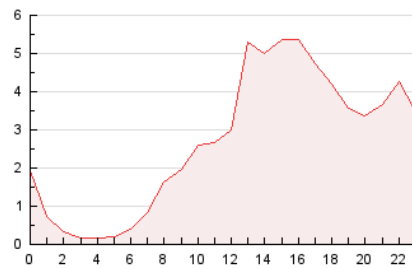

#### 3. Por día del mes (Nacional)

Día	N. únicos	Visitas	Páginas	Día	N. únicos	Visitas	Páginas	Día	N. únicos	Visitas	Páginas
1	2.005	2.301	3.173	11	1.220	1.418	2.249	21	809	930	1.280
2	1.171	1.332	1.890	12	1.389	1.579	2.354	22	1.474	1.669	2.385
3	2.258	2.603	3.482	13	1.218	1.386	2.152	23	1.125	1.302	1.863
4	1.682	1.816	2.338	14	979	1.082	1.685	24	1.007	1.121	1.588
5	1.004	1.091	1.422	15	954	1.073	1.559	25	672	746	1.092
6	2.343	2.684	3.691	16	1.898	2.092	3.020	26	772	871	1.298
7	1.334	1.488	2.130	17	2.407	2.751	4.062	27	597	677	978
8	1.475	1.635	2.266	18	2.159	2.448	3.477	28	1.296	1.456	2.000
9	1.917	2.177	2.992	19	1.064	1.159	1.595	29	1.200	1.344	1.912
10	1.211	1.400	2.103	20	970	1.090	1.572	30	919	1.013	1.354

4. Gráficas (Nacional)

4.1 Por día de la semana (promedio)

N. únicos / Visitas (x 100)

Páginas (x 100)

4.2 Por franja horaria (promedio)

Visitas\_ (x 1000)

Páginas (x 1000)

4.3 Por meses

N. únicos / Visitas (x 1000)

Páginas (x 1000)