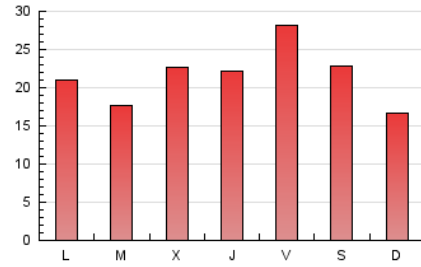

#### 3. Por día del mes (Nacional)

Día	N. únicos	Visitas	Páginas	Día	N. únicos	Visitas	Páginas	Día	N. únicos	Visitas	Páginas
1	2.005	2.301	3.173	11	1.220	1.418	2.249	21	809	930	1.280
2	1.171	1.332	1.890	12	1.389	1.579	2.354	22	1.474	1.669	2.385
3	2.258	2.603	3.482	13	1.218	1.386	2.152	23	1.125	1.302	1.863
4	1.682	1.816	2.338	14	979	1.082	1.685	24	1.007	1.121	1.588
5	1.004	1.091	1.422	15	954	1.073	1.559	25	672	746	1.092
6	2.343	2.684	3.691	16	1.898	2.092	3.020	26	772	871	1.298
7	1.334	1.488	2.130	17	2.407	2.751	4.062	27	597	677	978
8	1.475	1.635	2.266	18	2.159	2.448	3.477	28	1.296	1.456	2.000
9	1.917	2.177	2.992	19	1.064	1.159	1.595	29	1.200	1.344	1.912
10	1.211	1.400	2.103	20	970	1.090	1.572	30	919	1.013	1.354

4. Gráficas (Nacional)

4.1 Por día de la semana (promedio)

N. únicos / Visitas (x 100)

Páginas (x 100)

4.2 Por franja horaria (promedio)

Visitas\_ (x 1000)

Páginas (x 1000)

4.3 Por meses