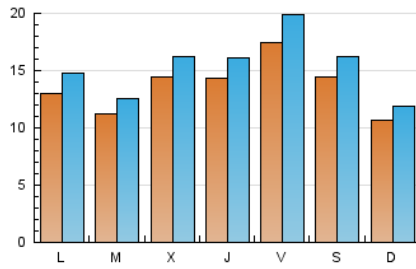

4. Gráficas (Nacional e Internacional)

4.1 Por día de la semana (promedio)

N. únicos / Visitas (x 100)