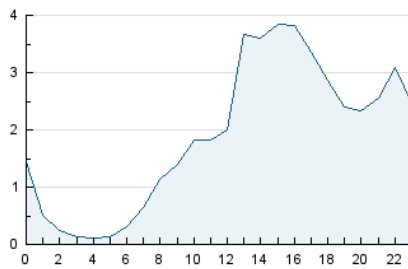

#### 3. Por día del mes (Nacional)

Día	N. únicos	Visitas	Páginas	Día	N. únicos	Visitas	Páginas	Día	N. únicos	Visitas	Páginas
1	2.005	2.301	3.173	11	1.220	1.418	2.249	21	809	930	1.280
2	1.171	1.332	1.890	12	1.389	1.579	2.354	22	1.474	1.669	2.385
3	2.258	2.603	3.482	13	1.218	1.386	2.152	23	1.125	1.302	1.863
4	1.682	1.816	2.338	14	979	1.082	1.685	24	1.007	1.121	1.588
5	1.004	1.091	1.422	15	954	1.073	1.559	25	672	746	1.092
6	2.343	2.684	3.691	16	1.898	2.092	3.020	26	772	871	1.298
7	1.334	1.488	2.130	17	2.407	2.751	4.062	27	597	677	978
8	1.475	1.635	2.266	18	2.159	2.448	3.477	28	1.296	1.456	2.000
9	1.917	2.177	2.992	19	1.064	1.159	1.595	29	1.200	1.344	1.912
10	1.211	1.400	2.103	20	970	1.090	1.572	30	919	1.013	1.354

4. Gráficas (Nacional)

4.1 Por día de la semana (promedio)

N. únicos / Visitas (x 100)

Páginas (x 100)

4.2 Por franja horaria (promedio)

Visitas\_ (x 1000)

Páginas (x 1000)

4.3 Por meses