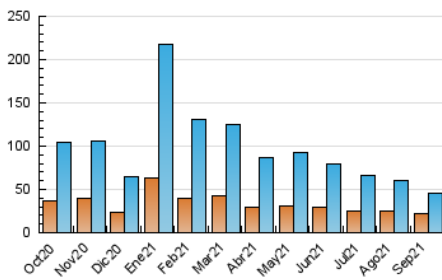

#### 3. Por día del mes (Nacional)

Día	N. únicos	Visitas	Páginas	Día	N. únicos	Visitas	Páginas	Día	N. únicos	Visitas	Páginas
1	2.005	2.301	3.173	11	1.220	1.418	2.249	21	809	930	1.280
2	1.171	1.332	1.890	12	1.389	1.579	2.354	22	1.474	1.669	2.385
3	2.258	2.603	3.482	13	1.218	1.386	2.152	23	1.125	1.302	1.863
4	1.682	1.816	2.338	14	979	1.082	1.685	24	1.007	1.121	1.588
5	1.004	1.091	1.422	15	954	1.073	1.559	25	672	746	1.092
6	2.343	2.684	3.691	16	1.898	2.092	3.020	26	772	871	1.298
7	1.334	1.488	2.130	17	2.407	2.751	4.062	27	597	677	978
8	1.475	1.635	2.266	18	2.159	2.448	3.477	28	1.296	1.456	2.000
9	1.917	2.177	2.992	19	1.064	1.159	1.595	29	1.200	1.344	1.912
10	1.211	1.400	2.103	20	970	1.090	1.572	30	919	1.013	1.354

4. Gráficas (Nacional)

4.1 Por día de la semana (promedio)

N. únicos / Visitas (x 100)

Páginas (x 100)

4.2 Por franja horaria (promedio)

Visitas\_ (x 1000)

Páginas (x 1000)

4.3 Por meses

N. únicos / Visitas (x 1000)

Páginas (x 1000)