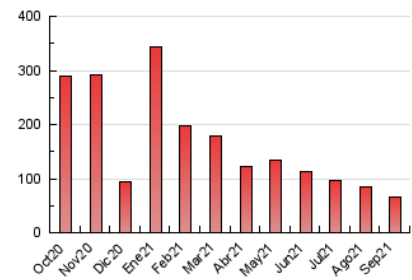

#### 3. Por día del mes (Nacional)

Día	N. únicos	Visitas	Páginas	Día	N. únicos	Visitas	Páginas	Día	N. únicos	Visitas	Páginas
1	2.005	2.301	3.173	11	1.220	1.418	2.249	21	809	930	1.280
2	1.171	1.332	1.890	12	1.389	1.579	2.354	22	1.474	1.669	2.385
3	2.258	2.603	3.482	13	1.218	1.386	2.152	23	1.125	1.302	1.863
4	1.682	1.816	2.338	14	979	1.082	1.685	24	1.007	1.121	1.588
5	1.004	1.091	1.422	15	954	1.073	1.559	25	672	746	1.092
6	2.343	2.684	3.691	16	1.898	2.092	3.020	26	772	871	1.298
7	1.334	1.488	2.130	17	2.407	2.751	4.062	27	597	677	978
8	1.475	1.635	2.266	18	2.159	2.448	3.477	28	1.296	1.456	2.000
9	1.917	2.177	2.992	19	1.064	1.159	1.595	29	1.200	1.344	1.912
10	1.211	1.400	2.103	20	970	1.090	1.572	30	919	1.013	1.354

4. Gráficas (Nacional)

4.1 Por día de la semana (promedio)

N. únicos / Visitas (x 100)

Páginas (x 100)

4.2 Por franja horaria (promedio)

Visitas\_ (x 1000)

Páginas (x 1000)

4.3 Por meses

N. únicos / Visitas (x 1000)

Páginas (x 1000)