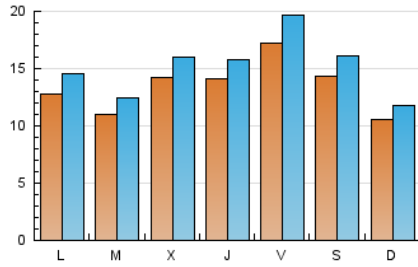

4. Gráficas (Nacional)

4.1 Por día de la semana (promedio)

N. únicos / Visitas (x 100)