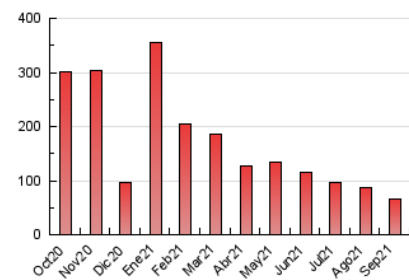

### 3. Por día del mes (Nacional e Internacional)

Día	N. únicos	Visitas	Páginas	Día	N. únicos	Visitas	Páginas	Día	N. únicos	Visitas	Páginas
1	2.037	2.333	3.210	11	1.230	1.428	2.263	21	832	953	1.311
2	1.199	1.362	1.922	12	1.401	1.592	2.368	22	1.501	1.698	2.418
3	2.275	2.620	3.503	13	1.236	1.404	2.175	23	1.140	1.317	1.882
4	1.692	1.826	2.349	14	995	1.098	1.708	24	1.026	1.140	1.610
5	1.013	1.100	1.434	15	975	1.094	1.580	25	684	758	1.104
6	2.368	2.710	3.723	16	1.924	2.119	3.064	26	784	884	1.314
7	1.357	1.512	2.156	17	2.427	2.772	4.084	27	609	689	998
8	1.488	1.648	2.279	18	2.181	2.471	3.508	28	1.310	1.470	2.016
9	1.937	2.198	3.013	19	1.079	1.174	1.610	29	1.216	1.360	1.930
10	1.232	1.421	2.126	20	997	1.118	1.606	30	943	1.038	1.383

##### 4.1 Por día de la semana (promedio)

N. únicos / Visitas (x 100)

Páginas (x 100)

##### 4.2 Por franja horaria (promedio)

Visitas (x 1000)

Páginas (x 1000)

##### 4.3 Por meses

N. únicos / Visitas (x 1000)

Páginas (x 1000)