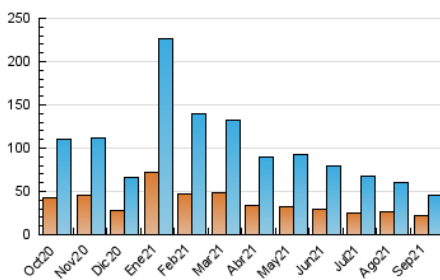

### 3. Por día del mes (Nacional e Internacional)

Día	N. únicos	Visitas	Páginas	Día	N. únicos	Visitas	Páginas	Día	N. únicos	Visitas	Páginas
1	2.037	2.333	3.210	11	1.230	1.428	2.263	21	832	953	1.311
2	1.199	1.362	1.922	12	1.401	1.592	2.368	22	1.501	1.698	2.418
3	2.275	2.620	3.503	13	1.236	1.404	2.175	23	1.140	1.317	1.882
4	1.692	1.826	2.349	14	995	1.098	1.708	24	1.026	1.140	1.610
5	1.013	1.100	1.434	15	975	1.094	1.580	25	684	758	1.104
6	2.368	2.710	3.723	16	1.924	2.119	3.064	26	784	884	1.314
7	1.357	1.512	2.156	17	2.427	2.772	4.084	27	609	689	998
8	1.488	1.648	2.279	18	2.181	2.471	3.508	28	1.310	1.470	2.016
9	1.937	2.198	3.013	19	1.079	1.174	1.610	29	1.216	1.360	1.930
10	1.232	1.421	2.126	20	997	1.118	1.606	30	943	1.038	1.383

##### 4.1 Por día de la semana (promedio)

N. únicos / Visitas (x 100)

Páginas (x 100)

##### 4.2 Por franja horaria (promedio)

Visitas (x 1000)

Páginas (x 1000)

##### 4.3 Por meses

N. únicos / Visitas (x 1000)

Páginas (x 1000)