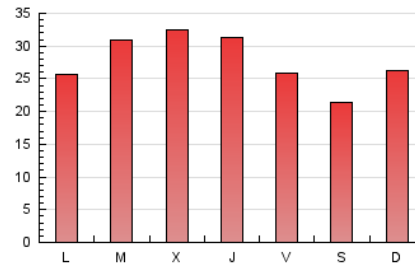

1. Cifras totales y promedios (Nacional)

MES - AÑO	NAVEGADORES UNICOS	VISITAS	PAGINAS
Agosto - 2021	25.408	60.168	85.835
PROMEDIO DIARIO	1.693	1.941	2.769
PROMEDIO LUNES-VIERNES	1.795	2.058	2.918
PROMEDIO SABADO-DOMINGO	1.446	1.654	2.404
PAGINAS / VISITAS	1,43		
DURACION MEDIA VISITAS	0:00:55		
DURACION MEDIA PAGINAS	0:02:08		

2. Secciones (Nacional)

	PAGINAS	%
HOME	6.123	7.13 %
RESTO	79.712	92.87 %

3. Por día del mes (Nacional)

Día	N. únicos	Visitas	Páginas	Día	N. únicos	Visitas	Páginas	Día	N. únicos	Visitas	Páginas
1	2.886	3.592	5.453	11	2.152	2.487	3.331	21	811	903	1.306
2	2.508	2.821	3.799	12	2.584	2.976	4.072	22	1.506	1.675	2.294
3	1.603	1.860	2.333	13	1.723	2.028	2.947	23	2.170	2.483	3.547
4	1.692	1.956	2.703	14	1.930	2.246	3.055	24	2.262	2.636	4.035
5	1.559	1.777	2.568	15	1.870	2.027	2.831	25	1.564	1.805	2.712
6	2.109	2.386	3.514	16	1.035	1.143	1.651	26	1.708	1.921	2.758
7	1.345	1.501	2.230	17	2.493	2.826	3.563	27	1.170	1.352	1.939
8	818	882	1.272	18	2.512	2.907	4.255	28	1.069	1.199	1.951
9	1.073	1.233	1.892	19	1.962	2.214	3.129	29	777	857	1.243
10	1.065	1.216	1.883	20	1.242	1.392	1.962	30	1.200	1.355	1.914
								31	2.100	2.512	3.693

4. Gráficas (Nacional)

4.1 Por día de la semana (promedio)

N. únicos / Visitas (x 100)

Páginas (x 100)

4.2 Por franja horaria (promedio)

Visitas__ (x 1000)

Páginas (x 1000)

4.3 Por meses