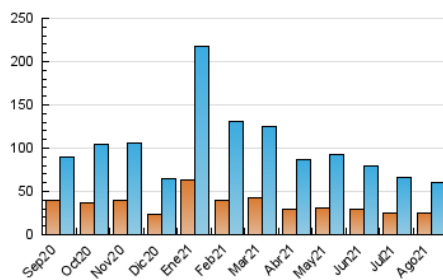

2. Secciones (Nacional)

	PAGINAS	%
HOME	6.123	7.13 %
RESTO	79.712	92.87 %

3. Por día del mes (Nacional)

Día	N. únicos	Visitas	Páginas	Día	N. únicos	Visitas	Páginas	Día	N. únicos	Visitas	Páginas
1	2.886	3.592	5.453	11	2.152	2.487	3.331	21	811	903	1.306
2	2.508	2.821	3.799	12	2.584	2.976	4.072	22	1.506	1.675	2.294
3	1.603	1.860	2.333	13	1.723	2.028	2.947	23	2.170	2.483	3.547
4	1.692	1.956	2.703	14	1.930	2.246	3.055	24	2.262	2.636	4.035
5	1.559	1.777	2.568	15	1.870	2.027	2.831	25	1.564	1.805	2.712
6	2.109	2.386	3.514	16	1.035	1.143	1.651	26	1.708	1.921	2.758
7	1.345	1.501	2.230	17	2.493	2.826	3.563	27	1.170	1.352	1.939
8	818	882	1.272	18	2.512	2.907	4.255	28	1.069	1.199	1.951
9	1.073	1.233	1.892	19	1.962	2.214	3.129	29	777	857	1.243
10	1.065	1.216	1.883	20	1.242	1.392	1.962	30	1.200	1.355	1.914
								31	2.100	2.512	3.693

4. Gráficas (Nacional)

4.1 Por día de la semana (promedio)

N. únicos / Visitas (x 100)

Páginas (x 100)

4.2 Por franja horaria (promedio)

Visitas__ (x 1000)

Páginas (x 1000)

4.3 Por meses

N. únicos / Visitas (x 1000)

Páginas (x 1000)

5. Observaciones

Este Medio Electrónico de Comunicación ha sido medido por la herramienta Google Analytics de Google

6. Definiciones básicas (Para más información ver Normas Técnicas para el Control de los Medios Electrónicos de Comunicación)

Visita:

Una secuencia ininterrumpida de páginas servidas a un usuario válido. Si dicho usuario no realiza peticiones de páginas en un periodo de tiempo (30 min) la siguiente petición constituirá el inicio de una nueva visita.