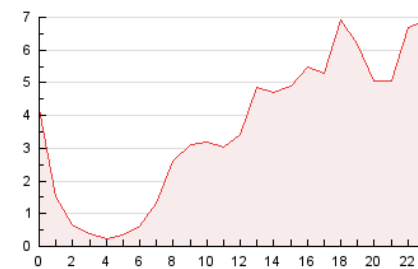

2. Secciones (Nacional e Internacional)

	PAGINAS	%
HOME	6.197	7.15 %
RESTO	80.425	92.85 %

3. Por día del mes (Nacional e Internacional)

Día	N. únicos	Visitas	Páginas	Día	N. únicos	Visitas	Páginas	Día	N. únicos	Visitas	Páginas
1	2.907	3.613	5.482	11	2.163	2.499	3.348	21	822	914	1.324
2	2.533	2.846	3.829	12	2.613	3.006	4.108	22	1.522	1.693	2.317
3	1.618	1.876	2.352	13	1.751	2.056	2.982	23	2.200	2.514	3.583
4	1.714	1.978	2.728	14	1.942	2.260	3.075	24	2.278	2.653	4.059
5	1.581	1.799	2.592	15	1.890	2.048	2.859	25	1.585	1.827	2.736
6	2.136	2.415	3.548	16	1.052	1.161	1.676	26	1.730	1.943	2.787
7	1.358	1.514	2.250	17	2.517	2.853	3.595	27	1.183	1.365	1.953
8	833	898	1.293	18	2.540	2.937	4.292	28	1.080	1.210	1.971
9	1.083	1.243	1.905	19	1.990	2.245	3.175	29	787	867	1.254
10	1.077	1.228	1.899	20	1.257	1.408	1.986	30	1.216	1.372	1.944
								31	2.125	2.539	3.720

4. Gráficas (Nacional e Internacional)

4.1 Por día de la semana (promedio)

N. únicos / Visitas (x 100)

Páginas (x 100)

4.2 Por franja horaria (promedio)

Visitas__ (x 1000)

Páginas (x 1000)

4.3 Por meses