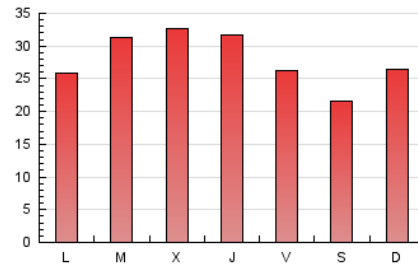

1. Cifras totales y promedios (Nacional e Internacional)

MES - AÑO	NAVEGADORES UNICOS	VISITAS	PAGINAS
Agosto - 2021	25.858	60.780	86.622
PROMEDIO DIARIO	1.712	1.961	2.794
PROMEDIO LUNES-VIERNES	1.816	2.080	2.945
PROMEDIO SABADO-DOMINGO	1.460	1.669	2.425
PAGINAS / VISITAS	1,43		
DURACION MEDIA VISITAS	0:00:54		
DURACION MEDIA PAGINAS	0:02:08		

2. Secciones (Nacional e Internacional)

	PAGINAS	%
HOME	6.197	7.15 %
RESTO	80.425	92.85 %

3. Por día del mes (Nacional e Internacional)

Día	N. únicos	Visitas	Páginas	Día	N. únicos	Visitas	Páginas	Día	N. únicos	Visitas	Páginas
1	2.907	3.613	5.482	11	2.163	2.499	3.348	21	822	914	1.324
2	2.533	2.846	3.829	12	2.613	3.006	4.108	22	1.522	1.693	2.317
3	1.618	1.876	2.352	13	1.751	2.056	2.982	23	2.200	2.514	3.583
4	1.714	1.978	2.728	14	1.942	2.260	3.075	24	2.278	2.653	4.059
5	1.581	1.799	2.592	15	1.890	2.048	2.859	25	1.585	1.827	2.736
6	2.136	2.415	3.548	16	1.052	1.161	1.676	26	1.730	1.943	2.787
7	1.358	1.514	2.250	17	2.517	2.853	3.595	27	1.183	1.365	1.953
8	833	898	1.293	18	2.540	2.937	4.292	28	1.080	1.210	1.971
9	1.083	1.243	1.905	19	1.990	2.245	3.175	29	787	867	1.254
10	1.077	1.228	1.899	20	1.257	1.408	1.986	30	1.216	1.372	1.944
								31	2.125	2.539	3.720

4. Gráficas (Nacional e Internacional)

4.1 Por día de la semana (promedio)

N. únicos / Visitas (x 100)

Páginas (x 100)

4.2 Por franja horaria (promedio)

Visitas__ (x 1000)

Páginas (x 1000)

4.3 Por meses