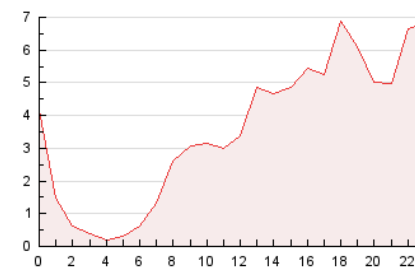

2. Secciones (Nacional)

	PAGINAS	%
HOME	6.123	7.13 %
RESTO	79.712	92.87 %

3. Por día del mes (Nacional)

Día	N. únicos	Visitas	Páginas	Día	N. únicos	Visitas	Páginas	Día	N. únicos	Visitas	Páginas
1	2.886	3.592	5.453	11	2.152	2.487	3.331	21	811	903	1.306
2	2.508	2.821	3.799	12	2.584	2.976	4.072	22	1.506	1.675	2.294
3	1.603	1.860	2.333	13	1.723	2.028	2.947	23	2.170	2.483	3.547
4	1.692	1.956	2.703	14	1.930	2.246	3.055	24	2.262	2.636	4.035
5	1.559	1.777	2.568	15	1.870	2.027	2.831	25	1.564	1.805	2.712
6	2.109	2.386	3.514	16	1.035	1.143	1.651	26	1.708	1.921	2.758
7	1.345	1.501	2.230	17	2.493	2.826	3.563	27	1.170	1.352	1.939
8	818	882	1.272	18	2.512	2.907	4.255	28	1.069	1.199	1.951
9	1.073	1.233	1.892	19	1.962	2.214	3.129	29	777	857	1.243
10	1.065	1.216	1.883	20	1.242	1.392	1.962	30	1.200	1.355	1.914
								31	2.100	2.512	3.693

4. Gráficas (Nacional)

4.1 Por día de la semana (promedio)

N. únicos / Visitas (x 100)

Páginas (x 100)

4.2 Por franja horaria (promedio)

Visitas__ (x 1000)

Páginas (x 1000)

4.3 Por meses