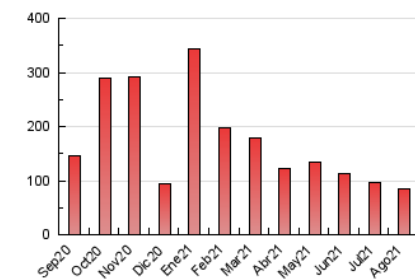

Páginas (x 1000)