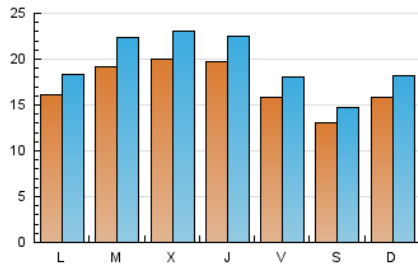

1. Cifras totales y promedios (Nacional e Internacional)

MES - AÑO	NAVEGADORES UNICOS	VISITAS	PAGINAS
Agosto - 2021	25.858	60.780	86.622
PROMEDIO DIARIO	1.712	1.961	2.794
PROMEDIO LUNES-VIERNES	1.816	2.080	2.945
PROMEDIO SABADO-DOMINGO	1.460	1.669	2.425
PAGINAS / VISITAS	1,43		
DURACION MEDIA VISITAS	0:00:54		
DURACION MEDIA PAGINAS	0:02:08		

2. Secciones (Nacional e Internacional)

	PAGINAS	%
HOME	6.197	7.15 %
RESTO	80.425	92.85 %

3. Por día del mes (Nacional e Internacional)

Día	N. únicos	Visitas	Páginas	Día	N. únicos	Visitas	Páginas	Día	N. únicos	Visitas	Páginas
1	2.907	3.613	5.482	11	2.163	2.499	3.348	21	822	914	1.324
2	2.533	2.846	3.829	12	2.613	3.006	4.108	22	1.522	1.693	2.317
3	1.618	1.876	2.352	13	1.751	2.056	2.982	23	2.200	2.514	3.583
4	1.714	1.978	2.728	14	1.942	2.260	3.075	24	2.278	2.653	4.059
5	1.581	1.799	2.592	15	1.890	2.048	2.859	25	1.585	1.827	2.736
6	2.136	2.415	3.548	16	1.052	1.161	1.676	26	1.730	1.943	2.787
7	1.358	1.514	2.250	17	2.517	2.853	3.595	27	1.183	1.365	1.953
8	833	898	1.293	18	2.540	2.937	4.292	28	1.080	1.210	1.971
9	1.083	1.243	1.905	19	1.990	2.245	3.175	29	787	867	1.254
10	1.077	1.228	1.899	20	1.257	1.408	1.986	30	1.216	1.372	1.944
								31	2.125	2.539	3.720

4. Gráficas (Nacional e Internacional)

4.1 Por día de la semana (promedio)

N. únicos / Visitas (x 100)

Páginas (x 100)

4.2 Por franja horaria (promedio)

Visitas__ (x 1000)

Páginas (x 1000)

4.3 Por meses