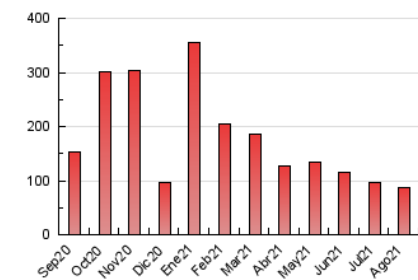

Páginas (x 1000)