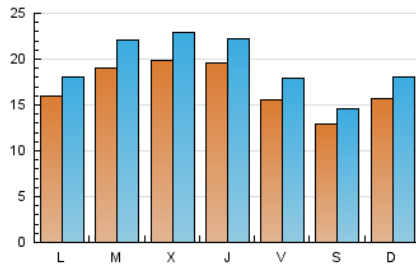

1. Cifras totales y promedios (Nacional)

MES - AÑO	NAVEGADORES UNICOS	VISITAS	PAGINAS
Agosto - 2021	25.408	60.168	85.835
PROMEDIO DIARIO	1.693	1.941	2.769
PROMEDIO LUNES-VIERNES	1.795	2.058	2.918
PROMEDIO SABADO-DOMINGO	1.446	1.654	2.404
PAGINAS / VISITAS	1,43		
DURACION MEDIA VISITAS	0:00:55		
DURACION MEDIA PAGINAS	0:02:08		

2. Secciones (Nacional)

	PAGINAS	%
HOME	6.123	7.13 %
RESTO	79.712	92.87 %

3. Por día del mes (Nacional)

Día	N. únicos	Visitas	Páginas	Día	N. únicos	Visitas	Páginas	Día	N. únicos	Visitas	Páginas
1	2.886	3.592	5.453	11	2.152	2.487	3.331	21	811	903	1.306
2	2.508	2.821	3.799	12	2.584	2.976	4.072	22	1.506	1.675	2.294
3	1.603	1.860	2.333	13	1.723	2.028	2.947	23	2.170	2.483	3.547
4	1.692	1.956	2.703	14	1.930	2.246	3.055	24	2.262	2.636	4.035
5	1.559	1.777	2.568	15	1.870	2.027	2.831	25	1.564	1.805	2.712
6	2.109	2.386	3.514	16	1.035	1.143	1.651	26	1.708	1.921	2.758
7	1.345	1.501	2.230	17	2.493	2.826	3.563	27	1.170	1.352	1.939
8	818	882	1.272	18	2.512	2.907	4.255	28	1.069	1.199	1.951
9	1.073	1.233	1.892	19	1.962	2.214	3.129	29	777	857	1.243
10	1.065	1.216	1.883	20	1.242	1.392	1.962	30	1.200	1.355	1.914
								31	2.100	2.512	3.693

4. Gráficas (Nacional)

4.1 Por día de la semana (promedio)

N. únicos / Visitas (x 100)

Páginas (x 100)

4.2 Por franja horaria (promedio)

Visitas__ (x 1000)

Páginas (x 1000)

4.3 Por meses