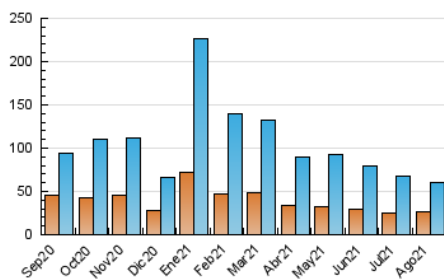

4.3 Por meses

N. únicos / Visitas (x 1000)