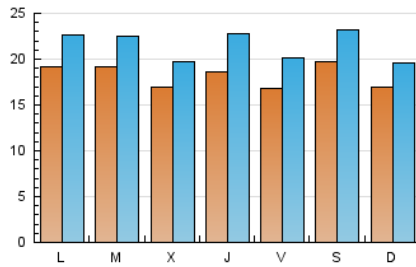

1. Cifras totales y promedios (Nacional)

MES - AÑO	NAVEGADORES UNICOS	VISITAS	PAGINAS
Julio - 2021	25.032	66.814	95.405
PROMEDIO DIARIO	1.822	2.155	3.078
PROMEDIO LUNES-VIERNES	1.811	2.156	3.064
PROMEDIO SABADO-DOMINGO	1.849	2.154	3.110
PAGINAS / VISITAS	1,43		
DURACION MEDIA VISITAS	0:00:57		
DURACION MEDIA PAGINAS	0:02:14		

2. Secciones (Nacional)

	PAGINAS	%
HOME	7.232	7.58 %
RESTO	88.173	92.42 %

3. Por día del mes (Nacional)

Día	N. únicos	Visitas	Páginas	Día	N. únicos	Visitas	Páginas	Día	N. únicos	Visitas	Páginas
1	2.780	3.605	5.386	11	2.400	2.811	4.170	21	1.148	1.332	1.912
2	1.368	1.587	2.237	12	1.639	1.913	2.801	22	1.396	1.687	2.487
3	3.473	4.142	5.842	13	1.765	2.046	2.751	23	1.754	2.076	2.667
4	1.603	1.833	2.649	14	1.779	2.094	2.962	24	2.036	2.339	3.227
5	2.285	2.748	3.889	15	2.029	2.425	3.658	25	1.278	1.426	1.865
6	2.862	3.422	4.720	16	1.907	2.343	3.604	26	1.492	1.685	2.314
7	2.442	2.858	4.005	17	1.274	1.455	2.179	27	1.419	1.641	2.416
8	2.123	2.537	3.484	18	1.483	1.744	2.672	28	1.412	1.615	2.185
9	2.196	2.712	4.163	19	2.258	2.719	3.811	29	1.013	1.145	1.598
10	2.024	2.412	3.661	20	1.616	1.903	2.458	30	1.167	1.339	1.903
								31	1.068	1.220	1.729

4. Gráficas (Nacional)

4.1 Por día de la semana (promedio)

N. únicos / Visitas (x 100)

Páginas (x 100)

4.2 Por franja horaria (promedio)

Visitas (x 1000)

Páginas (x 1000)

4.3 Por meses