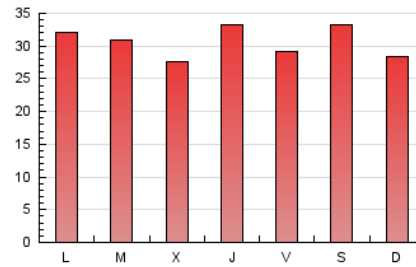

1. Cifras totales y promedios (Nacional)

MES - AÑO	NAVEGADORES UNICOS	VISITAS	PAGINAS
Julio - 2021	25.032	66.814	95.405
PROMEDIO DIARIO	1.822	2.155	3.078
PROMEDIO LUNES-VIERNES	1.811	2.156	3.064
PROMEDIO SABADO-DOMINGO	1.849	2.154	3.110
PAGINAS / VISITAS	1,43		
DURACION MEDIA VISITAS	0:00:57		
DURACION MEDIA PAGINAS	0:02:14		

2. Secciones (Nacional)

	PAGINAS	%
HOME	7.232	7.58 %
RESTO	88.173	92.42 %

3. Por día del mes (Nacional)

Día	N. únicos	Visitas	Páginas	Día	N. únicos	Visitas	Páginas	Día	N. únicos	Visitas	Páginas
1	2.780	3.605	5.386	11	2.400	2.811	4.170	21	1.148	1.332	1.912
2	1.368	1.587	2.237	12	1.639	1.913	2.801	22	1.396	1.687	2.487
3	3.473	4.142	5.842	13	1.765	2.046	2.751	23	1.754	2.076	2.667
4	1.603	1.833	2.649	14	1.779	2.094	2.962	24	2.036	2.339	3.227
5	2.285	2.748	3.889	15	2.029	2.425	3.658	25	1.278	1.426	1.865
6	2.862	3.422	4.720	16	1.907	2.343	3.604	26	1.492	1.685	2.314
7	2.442	2.858	4.005	17	1.274	1.455	2.179	27	1.419	1.641	2.416
8	2.123	2.537	3.484	18	1.483	1.744	2.672	28	1.412	1.615	2.185
9	2.196	2.712	4.163	19	2.258	2.719	3.811	29	1.013	1.145	1.598
10	2.024	2.412	3.661	20	1.616	1.903	2.458	30	1.167	1.339	1.903
								31	1.068	1.220	1.729

4. Gráficas (Nacional)

4.1 Por día de la semana (promedio)

N. únicos / Visitas (x 100)

Páginas (x 100)

4.2 Por franja horaria (promedio)

Visitas (x 1000)

Páginas (x 1000)

4.3 Por meses