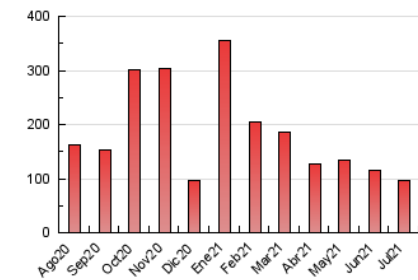

Páginas (x 1000)