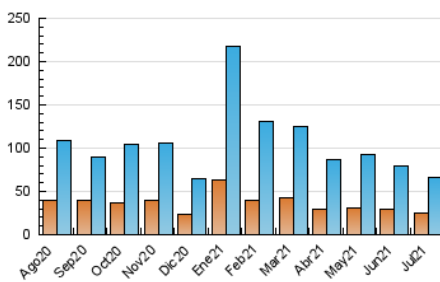

4.3 Por meses

N. únicos / Visitas (x 1000)