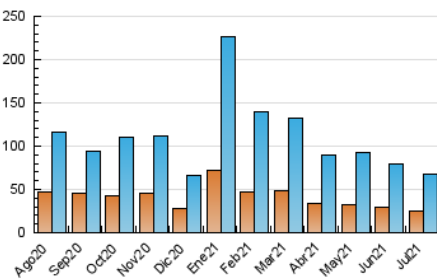

4.3 Por meses

N. únicos / Visitas (x 1000)