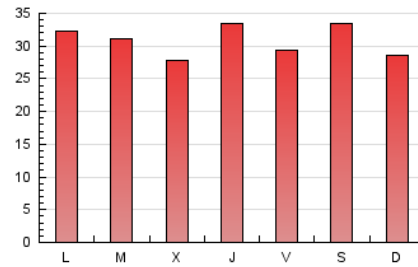

1. Cifras totales y promedios (Nacional e Internacional)

MES - AÑO	NAVEGADORES UNICOS	VISITAS	PAGINAS
Julio - 2021	25.561	67.393	96.121
PROMEDIO DIARIO	1.840	2.174	3.101
PROMEDIO LUNES-VIERNES	1.830	2.176	3.089
PROMEDIO SABADO-DOMINGO	1.863	2.169	3.130
PAGINAS / VISITAS	1,43		
DURACION MEDIA VISITAS	0:00:57		
DURACION MEDIA PAGINAS	0:02:14		

2. Secciones (Nacional e Internacional)

	PAGINAS	%
HOME	7.290	7.58 %
RESTO	88.831	92.42 %

3. Por día del mes (Nacional e Internacional)

Día	N. únicos	Visitas	Páginas	Día	N. únicos	Visitas	Páginas	Día	N. únicos	Visitas	Páginas
1	2.806	3.635	5.419	11	2.419	2.831	4.192	21	1.160	1.344	1.926
2	1.387	1.608	2.260	12	1.663	1.938	2.831	22	1.407	1.699	2.500
3	3.491	4.162	5.872	13	1.780	2.062	2.775	23	1.769	2.091	2.684
4	1.617	1.848	2.666	14	1.794	2.109	2.981	24	2.046	2.350	3.244
5	2.300	2.764	3.907	15	2.048	2.446	3.685	25	1.286	1.435	1.875
6	2.894	3.455	4.760	16	1.932	2.369	3.634	26	1.504	1.697	2.327
7	2.460	2.876	4.027	17	1.286	1.468	2.193	27	1.435	1.659	2.445
8	2.142	2.556	3.519	18	1.492	1.753	2.684	28	1.432	1.638	2.208
9	2.217	2.734	4.188	19	2.286	2.747	3.845	29	1.030	1.163	1.619
10	2.046	2.436	3.698	20	1.643	1.932	2.489	30	1.180	1.352	1.919
								31	1.084	1.236	1.749

4. Gráficas (Nacional e Internacional)

4.1 Por día de la semana (promedio)

N. únicos / Visitas (x 100)

Páginas (x 100)

4.2 Por franja horaria (promedio)

Visitas (x 1000)

Páginas (x 1000)

4.3 Por meses