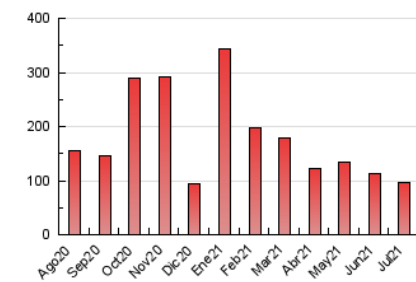

1. Cifras totales y promedios (Nacional)

MES - AÑO	NAVEGADORES UNICOS	VISITAS	PAGINAS
Julio - 2021	25.032	66.814	95.405
PROMEDIO DIARIO	1.822	2.155	3.078
PROMEDIO LUNES-VIERNES	1.811	2.156	3.064
PROMEDIO SABADO-DOMINGO	1.849	2.154	3.110
PAGINAS / VISITAS	1,43		
DURACION MEDIA VISITAS	0:00:57		
DURACION MEDIA PAGINAS	0:02:14		

2. Secciones (Nacional)

	PAGINAS	%
HOME	7.232	7.58 %
RESTO	88.173	92.42 %

3. Por día del mes (Nacional)

Día	N. únicos	Visitas	Páginas	Día	N. únicos	Visitas	Páginas	Día	N. únicos	Visitas	Páginas
1	2.780	3.605	5.386	11	2.400	2.811	4.170	21	1.148	1.332	1.912
2	1.368	1.587	2.237	12	1.639	1.913	2.801	22	1.396	1.687	2.487
3	3.473	4.142	5.842	13	1.765	2.046	2.751	23	1.754	2.076	2.667
4	1.603	1.833	2.649	14	1.779	2.094	2.962	24	2.036	2.339	3.227
5	2.285	2.748	3.889	15	2.029	2.425	3.658	25	1.278	1.426	1.865
6	2.862	3.422	4.720	16	1.907	2.343	3.604	26	1.492	1.685	2.314
7	2.442	2.858	4.005	17	1.274	1.455	2.179	27	1.419	1.641	2.416
8	2.123	2.537	3.484	18	1.483	1.744	2.672	28	1.412	1.615	2.185
9	2.196	2.712	4.163	19	2.258	2.719	3.811	29	1.013	1.145	1.598
10	2.024	2.412	3.661	20	1.616	1.903	2.458	30	1.167	1.339	1.903
								31	1.068	1.220	1.729

4. Gráficas (Nacional)

4.1 Por día de la semana (promedio)

N. únicos / Visitas (x 100)

Páginas (x 100)

4.2 Por franja horaria (promedio)

Visitas (x 1000)

Páginas (x 1000)

4.3 Por meses

N. únicos / Visitas (x 1000)

Páginas (x 1000)

5. Observaciones

Este Medio Electrónico de Comunicación ha sido medido por la herramienta Google Analytics de Google

6. Definiciones básicas (Para más información ver Normas Técnicas para el Control de los Medios Electrónicos de Comunicación)