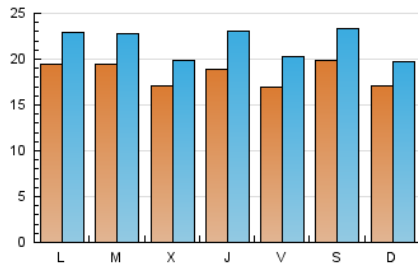

1. Cifras totales y promedios (Nacional e Internacional)

MES - AÑO	NAVEGADORES UNICOS	VISITAS	PAGINAS
Julio - 2021	25.561	67.393	96.121
PROMEDIO DIARIO	1.840	2.174	3.101
PROMEDIO LUNES-VIERNES	1.830	2.176	3.089
PROMEDIO SABADO-DOMINGO	1.863	2.169	3.130
PAGINAS / VISITAS	1,43		
DURACION MEDIA VISITAS	0:00:57		
DURACION MEDIA PAGINAS	0:02:14		

2. Secciones (Nacional e Internacional)

	PAGINAS	%
HOME	7.290	7.58 %
RESTO	88.831	92.42 %

3. Por día del mes (Nacional e Internacional)

Día	N. únicos	Visitas	Páginas	Día	N. únicos	Visitas	Páginas	Día	N. únicos	Visitas	Páginas
1	2.806	3.635	5.419	11	2.419	2.831	4.192	21	1.160	1.344	1.926
2	1.387	1.608	2.260	12	1.663	1.938	2.831	22	1.407	1.699	2.500
3	3.491	4.162	5.872	13	1.780	2.062	2.775	23	1.769	2.091	2.684
4	1.617	1.848	2.666	14	1.794	2.109	2.981	24	2.046	2.350	3.244
5	2.300	2.764	3.907	15	2.048	2.446	3.685	25	1.286	1.435	1.875
6	2.894	3.455	4.760	16	1.932	2.369	3.634	26	1.504	1.697	2.327
7	2.460	2.876	4.027	17	1.286	1.468	2.193	27	1.435	1.659	2.445
8	2.142	2.556	3.519	18	1.492	1.753	2.684	28	1.432	1.638	2.208
9	2.217	2.734	4.188	19	2.286	2.747	3.845	29	1.030	1.163	1.619
10	2.046	2.436	3.698	20	1.643	1.932	2.489	30	1.180	1.352	1.919
								31	1.084	1.236	1.749

4. Gráficas (Nacional e Internacional)

4.1 Por día de la semana (promedio)

N. únicos / Visitas (x 100)

Páginas (x 100)

4.2 Por franja horaria (promedio)

Visitas (x 1000)

Páginas (x 1000)

4.3 Por meses