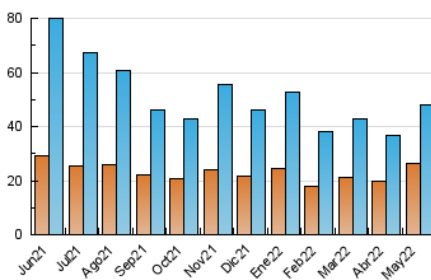

### 3. Por día del mes (Nacional e Internacional)

Día	N. únicos	Visitas	Páginas	Día	N. únicos	Visitas	Páginas	Día	N. únicos	Visitas	Páginas
1	451	485	778	11	1.055	1.150	1.861	21	1.195	1.286	2.064
2	891	995	1.623	12	1.182	1.308	2.273	22	1.242	1.325	2.041
3	982	1.073	1.821	13	1.099	1.222	2.091	23	3.087	3.680	5.704
4	1.504	1.650	2.633	14	940	1.053	1.660	24	1.458	1.605	2.532
5	1.148	1.257	1.964	15	958	1.065	1.861	25	1.485	1.638	2.589
6	971	1.096	1.797	16	785	868	1.512	26	990	1.074	1.745
7	862	934	1.481	17	1.535	1.688	2.680	27	1.044	1.167	1.836
8	1.941	2.204	3.448	18	2.286	2.465	4.062	28	1.017	1.103	1.679
9	2.745	3.048	4.552	19	2.295	2.529	4.218	29	594	638	970
10	1.472	1.634	2.475	20	2.621	2.963	4.851	30	738	814	1.308
								31	2.596	2.996	4.569

4. Gráficas (Nacional e Internacional)

4.1 Por día de la semana (promedio)

N. únicos / Visitas (x 100)

Páginas (x 100)

4.2 Por franja horaria (promedio)

Visitas (x 1000)

Páginas (x 1000)

4.3 Por meses

N. únicos / Visitas (x 1000)

Páginas (x 1000)