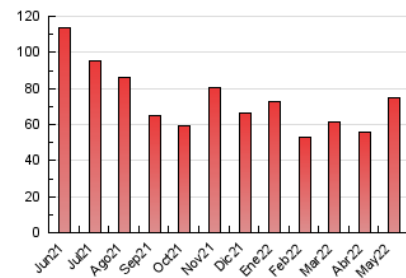

#### 3. Por día del mes (Nacional)

Día	N. únicos	Visitas	Páginas	Día	N. únicos	Visitas	Páginas	Día	N. únicos	Visitas	Páginas
1	430	462	747	11	1.038	1.131	1.837	21	1.171	1.259	2.029
2	876	978	1.600	12	1.154	1.277	2.233	22	1.226	1.308	2.018
3	966	1.056	1.801	13	1.077	1.199	2.055	23	3.050	3.639	5.645
4	1.483	1.628	2.597	14	922	1.034	1.626	24	1.445	1.591	2.515
5	1.127	1.235	1.938	15	936	1.043	1.835	25	1.464	1.615	2.563
6	954	1.079	1.770	16	754	834	1.472	26	973	1.056	1.716
7	846	917	1.454	17	1.505	1.657	2.637	27	1.021	1.144	1.806
8	1.905	2.166	3.398	18	2.239	2.415	3.994	28	996	1.080	1.649
9	2.718	3.019	4.510	19	2.258	2.490	4.174	29	586	630	961
10	1.450	1.612	2.446	20	2.581	2.922	4.799	30	715	789	1.277
								31	2.168	2.503	3.742

##### 4.1 Por día de la semana (promedio)

N. únicos / Visitas (x 100)

Páginas (x 100)

##### 4.2 Por franja horaria (promedio)

Visitas (x 1000)

Páginas (x 1000)

##### 4.3 Por meses

N. únicos / Visitas (x 1000)

Páginas (x 1000)