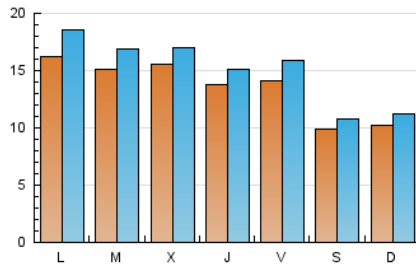

4. Gráficas (Nacional)

4.1 Por día de la semana (promedio)

N. únicos / Visitas (x 100)