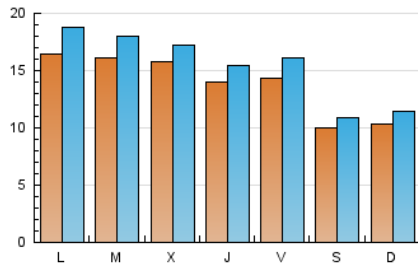

4. Gráficas (Nacional e Internacional)

4.1 Por día de la semana (promedio)

N. únicos / Visitas (x 100)