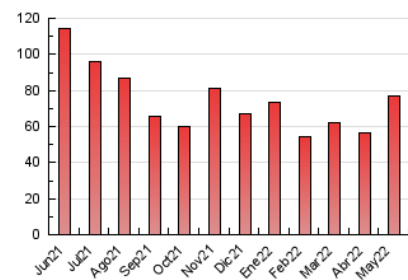

Páginas (x 1000)