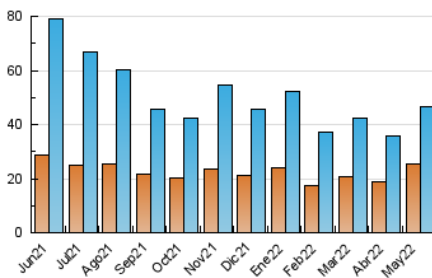

##### 4.1 Por día de la semana (promedio)

N. únicos / Visitas (x 100)

Páginas (x 100)

##### 4.2 Por franja horaria (promedio)

Visitas (x 1000)

Páginas (x 1000)

##### 4.3 Por meses

N. únicos / Visitas (x 1000)

Páginas (x 1000)