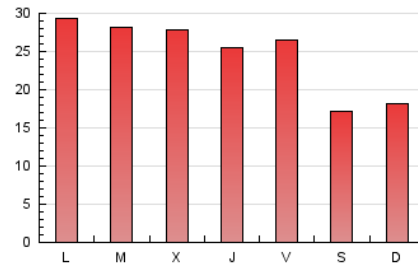

### 1. Cifras totales y promedios (Nacional e Internacional)

MES - AÑO	NAVEGADORES UNICOS	VISITAS	PAGINAS
Mayo - 2022	26.438	48.013	76.678
<b>PROMEDIO DIARIO</b>	<b>1.393</b>	<b>1.549</b>	<b>2.473</b>
<b>PROMEDIO LUNES-VIERNES</b>	1.544	1.724	2.759
<b>PROMEDIO SABADO-DOMINGO</b>	1.022	1.121	1.776
<b>PAGINAS / VISITAS</b>	1,60		
<b>DURACION MEDIA VISITAS</b>	0:00:51		
<b>DURACION MEDIA PAGINAS</b>	0:01:26		

### 3. Por día del mes (Nacional e Internacional)

Día	N. únicos	Visitas	Páginas	Día	N. únicos	Visitas	Páginas	Día	N. únicos	Visitas	Páginas
1	451	485	778	11	1.055	1.150	1.861	21	1.195	1.286	2.064
2	891	995	1.623	12	1.182	1.308	2.273	22	1.242	1.325	2.041
3	982	1.073	1.821	13	1.099	1.222	2.091	23	3.087	3.680	5.704
4	1.504	1.650	2.633	14	940	1.053	1.660	24	1.458	1.605	2.532
5	1.148	1.257	1.964	15	958	1.065	1.861	25	1.485	1.638	2.589
6	971	1.096	1.797	16	785	868	1.512	26	990	1.074	1.745
7	862	934	1.481	17	1.535	1.688	2.680	27	1.044	1.167	1.836
8	1.941	2.204	3.448	18	2.286	2.465	4.062	28	1.017	1.103	1.679
9	2.745	3.048	4.552	19	2.295	2.529	4.218	29	594	638	970
10	1.472	1.634	2.475	20	2.621	2.963	4.851	30	738	814	1.308
								31	2.596	2.996	4.569

4. Gráficas (Nacional e Internacional)

4.1 Por día de la semana (promedio)

N. únicos / Visitas (x 100)

Páginas (x 100)

4.2 Por franja horaria (promedio)

Visitas (x 1000)

Páginas (x 1000)

4.3 Por meses