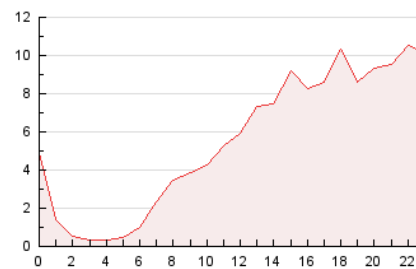

2. Secciones (Nacional)

	PAGINAS	%
HOME	6.900	5.17 %
RESTO	126.504	94.83 %

3. Por día del mes (Nacional)

Día	N. únicos	Visitas	Páginas	Día	N. únicos	Visitas	Páginas	Día	N. únicos	Visitas	Páginas
1	5.064	6.750	10.251	11	2.091	2.595	3.922	21	1.150	1.310	1.943
2	2.032	2.373	3.280	12	1.872	2.258	3.214	22	1.068	1.218	1.809
3	3.098	3.849	5.339	13	1.852	2.291	3.187	23	1.142	1.293	1.992
4	1.981	2.364	3.161	14	4.968	6.431	8.581	24	1.526	1.733	2.592
5	2.633	3.314	4.507	15	1.795	2.011	2.668	25	1.300	1.507	2.302
6	3.587	4.507	6.637	16	1.568	1.891	2.553	26	2.685	3.180	4.941
7	3.019	3.816	5.599	17	2.502	2.947	4.374	27	3.384	4.203	5.684
8	2.359	2.929	4.213	18	2.164	2.546	3.469	28	2.644	3.174	4.554
9	3.550	4.617	6.802	19	2.118	2.610	4.010	29	2.090	2.514	3.579
10	2.657	3.168	4.662	20	2.092	2.489	3.769	30	2.896	3.617	5.527
								31	2.551	3.069	4.283

4. Gráficas (Nacional)

4.1 Por día de la semana (promedio)

N. únicos / Visitas (x 100)

Páginas (x 100)

4.2 Por franja horaria (promedio)

Visitas__ (x 1000)

Páginas (x 1000)

4.3 Por meses