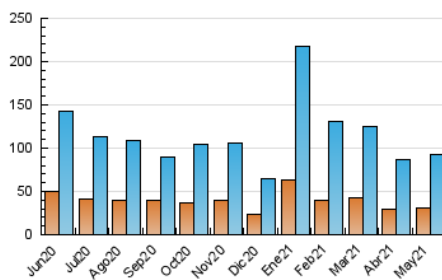

4.3 Por meses

N. únicos / Visitas (x 1000)