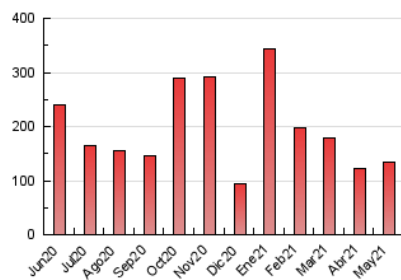

1. Cifras totales y promedios (Nacional)

MES - AÑO	NAVEGADORES UNICOS	VISITAS	PAGINAS
Mayo - 2021	31.147	92.574	133.404
PROMEDIO DIARIO	2.433	2.986	4.303
PROMEDIO LUNES-VIERNES	2.470	3.017	4.320
PROMEDIO SABADO-DOMINGO	2.356	2.921	4.267
PAGINAS / VISITAS	1,44		
DURACION MEDIA VISITAS	0:01:07		
DURACION MEDIA PAGINAS	0:02:31		

2. Secciones (Nacional)

	PAGINAS	%
HOME	6.900	5.17 %
RESTO	126.504	94.83 %

3. Por día del mes (Nacional)

Día	N. únicos	Visitas	Páginas	Día	N. únicos	Visitas	Páginas	Día	N. únicos	Visitas	Páginas
1	5.064	6.750	10.251	11	2.091	2.595	3.922	21	1.150	1.310	1.943
2	2.032	2.373	3.280	12	1.872	2.258	3.214	22	1.068	1.218	1.809
3	3.098	3.849	5.339	13	1.852	2.291	3.187	23	1.142	1.293	1.992
4	1.981	2.364	3.161	14	4.968	6.431	8.581	24	1.526	1.733	2.592
5	2.633	3.314	4.507	15	1.795	2.011	2.668	25	1.300	1.507	2.302
6	3.587	4.507	6.637	16	1.568	1.891	2.553	26	2.685	3.180	4.941
7	3.019	3.816	5.599	17	2.502	2.947	4.374	27	3.384	4.203	5.684
8	2.359	2.929	4.213	18	2.164	2.546	3.469	28	2.644	3.174	4.554
9	3.550	4.617	6.802	19	2.118	2.610	4.010	29	2.090	2.514	3.579
10	2.657	3.168	4.662	20	2.092	2.489	3.769	30	2.896	3.617	5.527
								31	2.551	3.069	4.283

4. Gráficas (Nacional)

4.1 Por día de la semana (promedio)

N. únicos / Visitas (x 100)

Páginas (x 100)

4.2 Por franja horaria (promedio)

Visitas__ (x 1000)

Páginas (x 1000)

4.3 Por meses

N. únicos / Visitas (x 1000)

Páginas (x 1000)

5. Observaciones

Este Medio Electrónico de Comunicación ha sido medido por la herramienta Google Analytics de Google

6. Definiciones básicas (Para más información ver Normas Técnicas para el Control de los Medios Electrónicos de Comunicación)