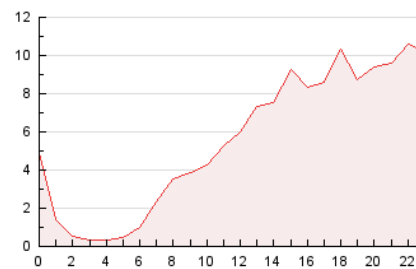

2. Secciones (Nacional e Internacional)

	PAGINAS	%
HOME	6.950	5.17 %
RESTO	127.393	94.83 %

3. Por día del mes (Nacional e Internacional)

Día	N. únicos	Visitas	Páginas	Día	N. únicos	Visitas	Páginas	Día	N. únicos	Visitas	Páginas
1	5.113	6.806	10.319	11	2.117	2.623	3.972	21	1.166	1.326	1.965
2	2.051	2.393	3.302	12	1.889	2.275	3.242	22	1.075	1.225	1.816
3	3.124	3.877	5.379	13	1.868	2.308	3.208	23	1.157	1.309	2.014
4	1.996	2.385	3.191	14	5.003	6.476	8.635	24	1.539	1.746	2.608
5	2.659	3.341	4.543	15	1.807	2.023	2.680	25	1.315	1.522	2.323
6	3.610	4.532	6.675	16	1.585	1.910	2.579	26	2.713	3.209	4.974
7	3.043	3.840	5.636	17	2.527	2.973	4.412	27	3.417	4.239	5.727
8	2.378	2.954	4.243	18	2.188	2.570	3.501	28	2.660	3.191	4.576
9	3.571	4.640	6.834	19	2.143	2.636	4.040	29	2.101	2.525	3.593
10	2.682	3.195	4.695	20	2.114	2.512	3.795	30	2.914	3.638	5.549
								31	2.580	3.099	4.317

4. Gráficas (Nacional e Internacional)

4.1 Por día de la semana (promedio)

N. únicos / Visitas (x 100)

Páginas (x 100)

4.2 Por franja horaria (promedio)

Visitas (x 1000)

Páginas (x 1000)

4.3 Por meses