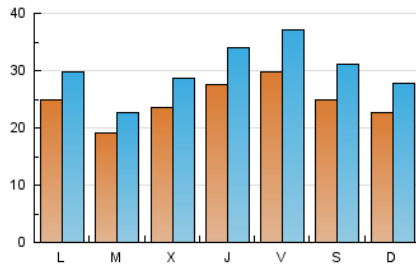

1. Cifras totales y promedios (Nacional e Internacional)

MES - AÑO	NAVEGADORES UNICOS	VISITAS	PAGINAS
Mayo - 2021	31.757	93.298	134.343
PROMEDIO DIARIO	2.455	3.010	4.334
PROMEDIO LUNES-VIERNES	2.493	3.042	4.353
PROMEDIO SABADO-DOMINGO	2.375	2.942	4.293
PAGINAS / VISITAS	1,44		
DURACION MEDIA VISITAS	0:01:06		
DURACION MEDIA PAGINAS	0:02:31		

2. Secciones (Nacional e Internacional)

	PAGINAS	%
HOME	6.950	5.17 %
RESTO	127.393	94.83 %

3. Por día del mes (Nacional e Internacional)

Día	N. únicos	Visitas	Páginas	Día	N. únicos	Visitas	Páginas	Día	N. únicos	Visitas	Páginas
1	5.113	6.806	10.319	11	2.117	2.623	3.972	21	1.166	1.326	1.965
2	2.051	2.393	3.302	12	1.889	2.275	3.242	22	1.075	1.225	1.816
3	3.124	3.877	5.379	13	1.868	2.308	3.208	23	1.157	1.309	2.014
4	1.996	2.385	3.191	14	5.003	6.476	8.635	24	1.539	1.746	2.608
5	2.659	3.341	4.543	15	1.807	2.023	2.680	25	1.315	1.522	2.323
6	3.610	4.532	6.675	16	1.585	1.910	2.579	26	2.713	3.209	4.974
7	3.043	3.840	5.636	17	2.527	2.973	4.412	27	3.417	4.239	5.727
8	2.378	2.954	4.243	18	2.188	2.570	3.501	28	2.660	3.191	4.576
9	3.571	4.640	6.834	19	2.143	2.636	4.040	29	2.101	2.525	3.593
10	2.682	3.195	4.695	20	2.114	2.512	3.795	30	2.914	3.638	5.549
								31	2.580	3.099	4.317

4. Gráficas (Nacional e Internacional)

4.1 Por día de la semana (promedio)

N. únicos / Visitas (x 100)

Páginas (x 100)

4.2 Por franja horaria (promedio)

Visitas (x 1000)

Páginas (x 1000)

4.3 Por meses