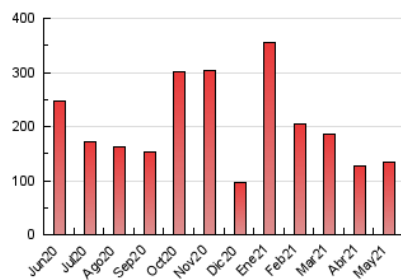

Páginas (x 1000)