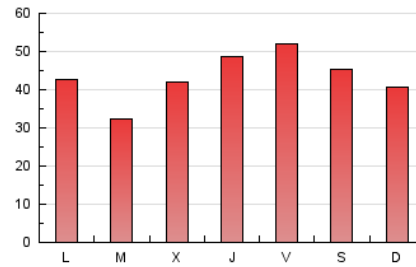

1. Cifras totales y promedios (Nacional e Internacional)

MES - AÑO	NAVEGADORES UNICOS	VISITAS	PAGINAS
Mayo - 2021	31.757	93.298	134.343
PROMEDIO DIARIO	2.455	3.010	4.334
PROMEDIO LUNES-VIERNES	2.493	3.042	4.353
PROMEDIO SABADO-DOMINGO	2.375	2.942	4.293
PAGINAS / VISITAS	1,44		
DURACION MEDIA VISITAS	0:01:06		
DURACION MEDIA PAGINAS	0:02:31		

2. Secciones (Nacional e Internacional)

	PAGINAS	%
HOME	6.950	5.17 %
RESTO	127.393	94.83 %

3. Por día del mes (Nacional e Internacional)

Día	N. únicos	Visitas	Páginas	Día	N. únicos	Visitas	Páginas	Día	N. únicos	Visitas	Páginas
1	5.113	6.806	10.319	11	2.117	2.623	3.972	21	1.166	1.326	1.965
2	2.051	2.393	3.302	12	1.889	2.275	3.242	22	1.075	1.225	1.816
3	3.124	3.877	5.379	13	1.868	2.308	3.208	23	1.157	1.309	2.014
4	1.996	2.385	3.191	14	5.003	6.476	8.635	24	1.539	1.746	2.608
5	2.659	3.341	4.543	15	1.807	2.023	2.680	25	1.315	1.522	2.323
6	3.610	4.532	6.675	16	1.585	1.910	2.579	26	2.713	3.209	4.974
7	3.043	3.840	5.636	17	2.527	2.973	4.412	27	3.417	4.239	5.727
8	2.378	2.954	4.243	18	2.188	2.570	3.501	28	2.660	3.191	4.576
9	3.571	4.640	6.834	19	2.143	2.636	4.040	29	2.101	2.525	3.593
10	2.682	3.195	4.695	20	2.114	2.512	3.795	30	2.914	3.638	5.549
								31	2.580	3.099	4.317

4. Gráficas (Nacional e Internacional)

4.1 Por día de la semana (promedio)

N. únicos / Visitas (x 100)

Páginas (x 100)

4.2 Por franja horaria (promedio)

Visitas (x 1000)

Páginas (x 1000)

4.3 Por meses