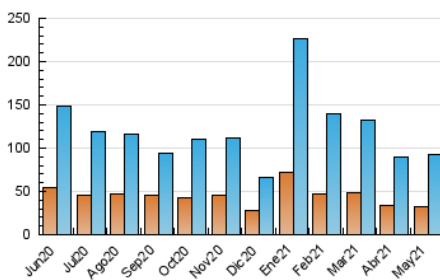

4.3 Por meses

N. únicos / Visitas (x 1000)