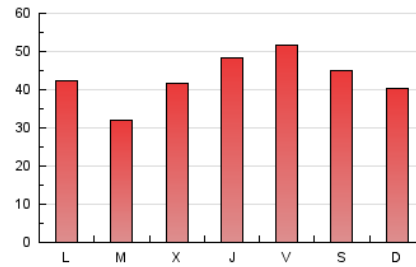

1. Cifras totales y promedios (Nacional)

MES - AÑO	NAVEGADORES UNICOS	VISITAS	PAGINAS
Mayo - 2021	31.147	92.574	133.404
PROMEDIO DIARIO	2.433	2.986	4.303
PROMEDIO LUNES-VIERNES	2.470	3.017	4.320
PROMEDIO SABADO-DOMINGO	2.356	2.921	4.267
PAGINAS / VISITAS	1,44		
DURACION MEDIA VISITAS	0:01:07		
DURACION MEDIA PAGINAS	0:02:31		

2. Secciones (Nacional)

	PAGINAS	%
HOME	6.900	5.17 %
RESTO	126.504	94.83 %

3. Por día del mes (Nacional)

Día	N. únicos	Visitas	Páginas	Día	N. únicos	Visitas	Páginas	Día	N. únicos	Visitas	Páginas
1	5.064	6.750	10.251	11	2.091	2.595	3.922	21	1.150	1.310	1.943
2	2.032	2.373	3.280	12	1.872	2.258	3.214	22	1.068	1.218	1.809
3	3.098	3.849	5.339	13	1.852	2.291	3.187	23	1.142	1.293	1.992
4	1.981	2.364	3.161	14	4.968	6.431	8.581	24	1.526	1.733	2.592
5	2.633	3.314	4.507	15	1.795	2.011	2.668	25	1.300	1.507	2.302
6	3.587	4.507	6.637	16	1.568	1.891	2.553	26	2.685	3.180	4.941
7	3.019	3.816	5.599	17	2.502	2.947	4.374	27	3.384	4.203	5.684
8	2.359	2.929	4.213	18	2.164	2.546	3.469	28	2.644	3.174	4.554
9	3.550	4.617	6.802	19	2.118	2.610	4.010	29	2.090	2.514	3.579
10	2.657	3.168	4.662	20	2.092	2.489	3.769	30	2.896	3.617	5.527
								31	2.551	3.069	4.283

4. Gráficas (Nacional)

4.1 Por día de la semana (promedio)

N. únicos / Visitas (x 100)

Páginas (x 100)

4.2 Por franja horaria (promedio)

Visitas__ (x 1000)

Páginas (x 1000)

4.3 Por meses