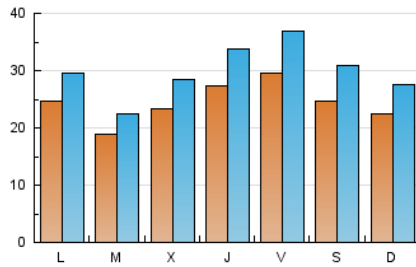

1. Cifras totales y promedios (Nacional)

MES - AÑO	NAVEGADORES UNICOS	VISITAS	PAGINAS
Mayo - 2021	31.147	92.574	133.404
PROMEDIO DIARIO	2.433	2.986	4.303
PROMEDIO LUNES-VIERNES	2.470	3.017	4.320
PROMEDIO SABADO-DOMINGO	2.356	2.921	4.267
PAGINAS / VISITAS	1,44		
DURACION MEDIA VISITAS	0:01:07		
DURACION MEDIA PAGINAS	0:02:31		

2. Secciones (Nacional)

	PAGINAS	%
HOME	6.900	5.17 %
RESTO	126.504	94.83 %

3. Por día del mes (Nacional)

Día	N. únicos	Visitas	Páginas	Día	N. únicos	Visitas	Páginas	Día	N. únicos	Visitas	Páginas
1	5.064	6.750	10.251	11	2.091	2.595	3.922	21	1.150	1.310	1.943
2	2.032	2.373	3.280	12	1.872	2.258	3.214	22	1.068	1.218	1.809
3	3.098	3.849	5.339	13	1.852	2.291	3.187	23	1.142	1.293	1.992
4	1.981	2.364	3.161	14	4.968	6.431	8.581	24	1.526	1.733	2.592
5	2.633	3.314	4.507	15	1.795	2.011	2.668	25	1.300	1.507	2.302
6	3.587	4.507	6.637	16	1.568	1.891	2.553	26	2.685	3.180	4.941
7	3.019	3.816	5.599	17	2.502	2.947	4.374	27	3.384	4.203	5.684
8	2.359	2.929	4.213	18	2.164	2.546	3.469	28	2.644	3.174	4.554
9	3.550	4.617	6.802	19	2.118	2.610	4.010	29	2.090	2.514	3.579
10	2.657	3.168	4.662	20	2.092	2.489	3.769	30	2.896	3.617	5.527
								31	2.551	3.069	4.283

4. Gráficas (Nacional)

4.1 Por día de la semana (promedio)

N. únicos / Visitas (x 100)

Páginas (x 100)

4.2 Por franja horaria (promedio)

Visitas__ (x 1000)

Páginas (x 1000)

4.3 Por meses