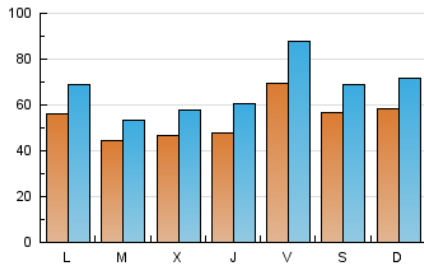

1. Cifras totales y promedios (Nacional e Internacional)

MES - AÑO	NAVEGADORES UNICOS	VISITAS	PAGINAS
Mayo - 2020	68.705	210.601	355.026
PROMEDIO DIARIO	5.495	6.794	11.452
PROMEDIO LUNES-VIERNES	5.372	6.679	11.232
PROMEDIO SABADO-DOMINGO	5.754	7.034	11.916
PAGINAS / VISITAS	1,69		
DURACION MEDIA VISITAS	0:01:16		
DURACION MEDIA PAGINAS	0:01:51		

2. Secciones (Nacional e Internacional)

	PAGINAS	%
HOME	10.399	2.93 %
RESTO	344.627	97.07 %

3. Por día del mes (Nacional e Internacional)

Día	N. únicos	Visitas	Páginas	Día	N. únicos	Visitas	Páginas	Día	N. únicos	Visitas	Páginas
1	13.239	16.542	29.095	11	8.608	10.755	16.033	21	3.339	3.998	6.836
2	7.161	8.533	13.996	12	5.420	6.559	10.759	22	4.731	6.072	8.836
3	5.814	6.853	11.029	13	4.720	5.996	10.701	23	5.368	6.503	9.060
4	4.605	5.483	9.803	14	7.506	9.904	15.171	24	4.317	5.286	7.942
5	4.371	5.175	8.539	15	8.355	11.250	19.782	25	4.676	5.664	8.471
6	7.167	8.835	11.907	16	7.442	9.225	17.037	26	4.288	5.189	8.341
7	5.153	6.471	11.740	17	4.735	6.089	10.415	27	2.959	3.466	6.225
8	5.345	6.567	13.348	18	4.479	5.693	10.429	28	3.203	3.799	6.761
9	5.864	7.382	14.299	19	3.757	4.420	8.137	29	3.027	3.589	5.831
10	8.873	11.141	22.201	20	3.868	4.838	9.126	30	2.513	2.875	4.477
								31	5.449	6.449	8.699

4. Gráficas (Nacional e Internacional)

4.1 Por día de la semana (promedio)

N. únicos / Visitas (x 100)

Páginas (x 100)

4.2 Por franja horaria (promedio)

Visitas (x 1000)

Páginas (x 1000)

4.3 Por meses