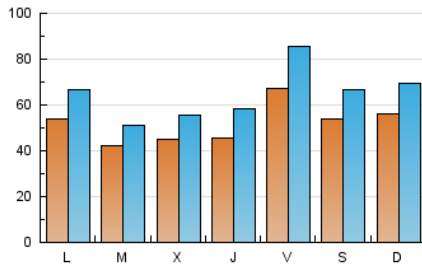

1. Cifras totales y promedios (Nacional)

MES - AÑO	NAVEGADORES UNICOS	VISITAS	PAGINAS
Mayo - 2020	62.273	203.345	346.969
PROMEDIO DIARIO	5.267	6.560	11.193
PROMEDIO LUNES-VIERNES	5.153	6.453	10.978
PROMEDIO SABADO-DOMINGO	5.506	6.782	11.642
PAGINAS / VISITAS	1,71		
DURACION MEDIA VISITAS	0:01:18		
DURACION MEDIA PAGINAS	0:01:51		

2. Secciones (Nacional)

	PAGINAS	%
HOME	10.153	2.93 %
RESTO	336.816	97.07 %

3. Por día del mes (Nacional)

Día	N. únicos	Visitas	Páginas	Día	N. únicos	Visitas	Páginas	Día	N. únicos	Visitas	Páginas
1	12.952	16.205	28.707	11	8.317	10.455	15.691	21	3.143	3.801	6.630
2	6.875	8.255	13.672	12	5.147	6.278	10.457	22	4.517	5.848	8.578
3	5.598	6.630	10.775	13	4.503	5.778	10.462	23	5.137	6.268	8.817
4	4.431	5.307	9.616	14	7.189	9.595	14.826	24	4.121	5.087	7.733
5	4.194	4.995	8.340	15	8.037	10.932	19.430	25	4.519	5.504	8.298
6	6.958	8.598	11.638	16	7.116	8.893	16.681	26	4.082	4.975	8.110
7	4.933	6.241	11.452	17	4.479	5.832	10.137	27	2.805	3.312	6.060
8	5.130	6.347	13.037	18	4.244	5.456	10.180	28	3.032	3.627	6.584
9	5.565	7.078	13.969	19	3.544	4.204	7.908	29	2.864	3.426	5.659
10	8.598	10.852	21.876	20	3.678	4.637	8.884	30	2.345	2.706	4.299
								31	5.224	6.223	8.463

4. Gráficas (Nacional)

4.1 Por día de la semana (promedio)

N. únicos / Visitas (x 100)

Páginas (x 100)

4.2 Por franja horaria (promedio)

Visitas (x 1000)

Páginas (x 1000)

4.3 Por meses