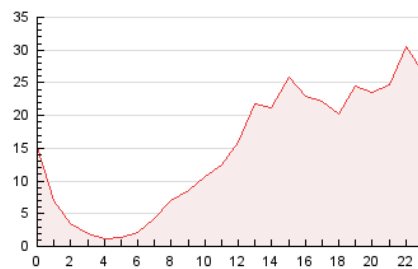

2. Secciones (Nacional e Internacional)

	PAGINAS	%
HOME	10.399	2.93 %
RESTO	344.627	97.07 %

3. Por día del mes (Nacional e Internacional)

Día	N. únicos	Visitas	Páginas	Día	N. únicos	Visitas	Páginas	Día	N. únicos	Visitas	Páginas
1	13.239	16.542	29.095	11	8.608	10.755	16.033	21	3.339	3.998	6.836
2	7.161	8.533	13.996	12	5.420	6.559	10.759	22	4.731	6.072	8.836
3	5.814	6.853	11.029	13	4.720	5.996	10.701	23	5.368	6.503	9.060
4	4.605	5.483	9.803	14	7.506	9.904	15.171	24	4.317	5.286	7.942
5	4.371	5.175	8.539	15	8.355	11.250	19.782	25	4.676	5.664	8.471
6	7.167	8.835	11.907	16	7.442	9.225	17.037	26	4.288	5.189	8.341
7	5.153	6.471	11.740	17	4.735	6.089	10.415	27	2.959	3.466	6.225
8	5.345	6.567	13.348	18	4.479	5.693	10.429	28	3.203	3.799	6.761
9	5.864	7.382	14.299	19	3.757	4.420	8.137	29	3.027	3.589	5.831
10	8.873	11.141	22.201	20	3.868	4.838	9.126	30	2.513	2.875	4.477
								31	5.449	6.449	8.699

4. Gráficas (Nacional e Internacional)

4.1 Por día de la semana (promedio)

N. únicos / Visitas (x 100)

Páginas (x 100)

4.2 Por franja horaria (promedio)

Visitas (x 1000)

Páginas (x 1000)

4.3 Por meses