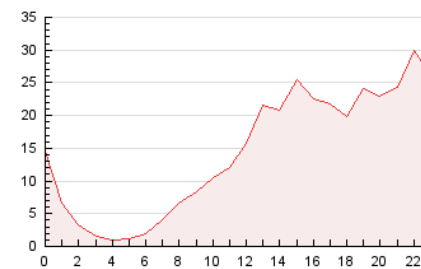

2. Secciones (Nacional)

	PAGINAS	%
HOME	10.153	2.93 %
RESTO	336.816	97.07 %

3. Por día del mes (Nacional)

Día	N. únicos	Visitas	Páginas	Día	N. únicos	Visitas	Páginas	Día	N. únicos	Visitas	Páginas
1	12.952	16.205	28.707	11	8.317	10.455	15.691	21	3.143	3.801	6.630
2	6.875	8.255	13.672	12	5.147	6.278	10.457	22	4.517	5.848	8.578
3	5.598	6.630	10.775	13	4.503	5.778	10.462	23	5.137	6.268	8.817
4	4.431	5.307	9.616	14	7.189	9.595	14.826	24	4.121	5.087	7.733
5	4.194	4.995	8.340	15	8.037	10.932	19.430	25	4.519	5.504	8.298
6	6.958	8.598	11.638	16	7.116	8.893	16.681	26	4.082	4.975	8.110
7	4.933	6.241	11.452	17	4.479	5.832	10.137	27	2.805	3.312	6.060
8	5.130	6.347	13.037	18	4.244	5.456	10.180	28	3.032	3.627	6.584
9	5.565	7.078	13.969	19	3.544	4.204	7.908	29	2.864	3.426	5.659
10	8.598	10.852	21.876	20	3.678	4.637	8.884	30	2.345	2.706	4.299
								31	5.224	6.223	8.463

4. Gráficas (Nacional)

4.1 Por día de la semana (promedio)

N. únicos / Visitas (x 100)

Páginas (x 100)

4.2 Por franja horaria (promedio)

Visitas (x 1000)

Páginas (x 1000)

4.3 Por meses