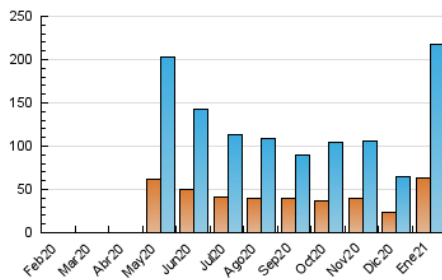

#### 3. Por día del mes (Nacional)

| Día | N. únicos | Visitas | Páginas | Día | N. únicos | Visitas | Páginas | Día | N. únicos | Visitas | Páginas |
|-----|-----------|---------|---------|-----|-----------|---------|---------|-----|-----------|---------|---------|
| 1   | 1.785     | 2.138   | 3.430   | 11  | 3.968     | 5.358   | 8.563   | 21  | 3.699     | 5.123   | 6.987   |
| 2   | 1.514     | 1.825   | 2.867   | 12  | 2.792     | 3.649   | 5.812   | 22  | 4.953     | 6.741   | 9.102   |
| 3   | 1.075     | 1.260   | 1.924   | 13  | 2.480     | 3.060   | 4.398   | 23  | 5.803     | 7.898   | 10.525  |
| 4   | 1.968     | 2.435   | 3.610   | 14  | 6.284     | 8.851   | 13.813  | 24  | 4.846     | 6.273   | 8.978   |
| 5   | 3.410     | 4.461   | 7.115   | 15  | 7.139     | 9.654   | 14.982  | 25  | 5.337     | 7.844   | 11.263  |
| 6   | 6.560     | 8.569   | 15.100  | 16  | 4.060     | 5.291   | 8.199   | 26  | 4.521     | 6.395   | 8.891   |
| 7   | 15.023    | 21.333  | 36.313  | 17  | 3.068     | 4.075   | 6.418   | 27  | 8.511     | 11.431  | 17.209  |
| 8   | 7.757     | 10.097  | 16.235  | 18  | 4.791     | 6.607   | 10.417  | 28  | 6.646     | 9.142   | 13.962  |
| 9   | 7.409     | 10.220  | 18.268  | 19  | 4.433     | 6.111   | 8.446   | 29  | 8.813     | 13.621  | 25.684  |
| 10  | 6.168     | 8.231   | 13.803  | 20  | 4.531     | 6.342   | 9.670   | 30  | 5.392     | 7.529   | 12.792  |
|     |           |         |         |     |           |         |         | 31  | 3.903     | 5.455   | 9.223   |

4. Gráficas (Nacional)

4.1 Por día de la semana (promedio)

N. únicos / Visitas (x 100)

Páginas (x 100)

4.2 Por franja horaria (promedio)

Visitas (x 1000)

Páginas (x 1000)

4.3 Por meses

N. únicos / Visitas (x 1000)

Páginas (x 1000)