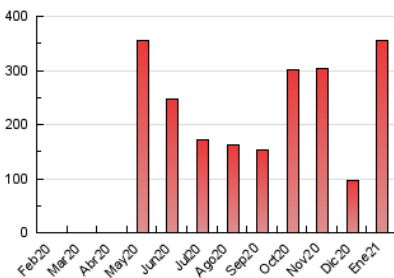

Páginas (x 1000)