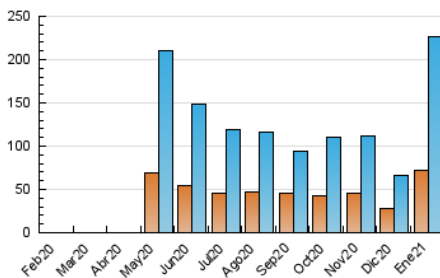

### 3. Por día del mes (Nacional e Internacional)

| Día | N. únicos | Visitas | Páginas | Día | N. únicos | Visitas | Páginas | Día | N. únicos | Visitas | Páginas |
|-----|-----------|---------|---------|-----|-----------|---------|---------|-----|-----------|---------|---------|
| 1   | 1.907     | 2.260   | 3.554   | 11  | 4.303     | 5.695   | 8.915   | 21  | 4.014     | 5.441   | 7.306   |
| 2   | 1.662     | 1.974   | 3.022   | 12  | 3.067     | 3.926   | 6.104   | 22  | 5.268     | 7.060   | 9.435   |
| 3   | 1.168     | 1.355   | 2.020   | 13  | 2.743     | 3.324   | 4.670   | 23  | 6.094     | 8.226   | 10.864  |
| 4   | 2.188     | 2.655   | 3.834   | 14  | 6.586     | 9.159   | 14.138  | 24  | 5.111     | 6.546   | 9.260   |
| 5   | 3.662     | 4.717   | 7.378   | 15  | 7.506     | 10.022  | 15.361  | 25  | 5.652     | 8.166   | 11.594  |
| 6   | 6.846     | 8.855   | 15.435  | 16  | 4.411     | 5.649   | 8.580   | 26  | 4.871     | 6.748   | 9.245   |
| 7   | 15.508    | 21.788  | 36.860  | 17  | 3.269     | 4.278   | 6.636   | 27  | 8.902     | 11.826  | 17.608  |
| 8   | 8.138     | 10.477  | 16.650  | 18  | 5.082     | 6.902   | 10.734  | 28  | 7.027     | 9.515   | 14.347  |
| 9   | 7.800     | 10.666  | 18.762  | 19  | 4.738     | 6.422   | 8.762   | 29  | 9.303     | 14.141  | 26.245  |
| 10  | 6.534     | 8.600   | 14.219  | 20  | 4.870     | 6.688   | 10.029  | 30  | 5.702     | 7.848   | 13.118  |
|     |           |         |         |     |           |         |         | 31  | 4.118     | 5.673   | 9.457   |

4. Gráficas (Nacional e Internacional)

4.1 Por día de la semana (promedio)

N. únicos / Visitas (x 100)

Páginas (x 100)

4.2 Por franja horaria (promedio)

Visitas (x 1000)

Páginas (x 1000)

4.3 Por meses

N. únicos / Visitas (x 1000)

Páginas (x 1000)