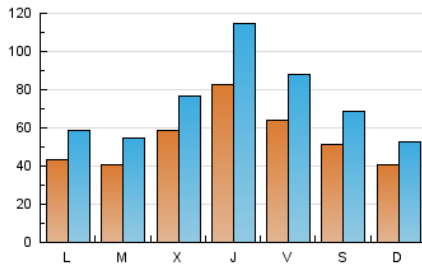

4. Gráficas (Nacional e Internacional)

4.1 Por día de la semana (promedio)

N. únicos / Visitas (x 100)