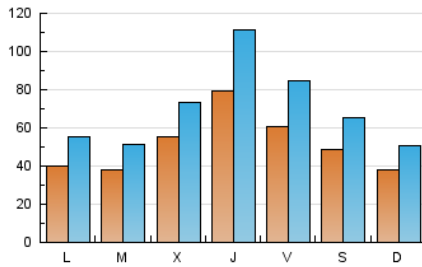

4. Gráficas (Nacional)

4.1 Por día de la semana (promedio)

N. únicos / Visitas (x 100)