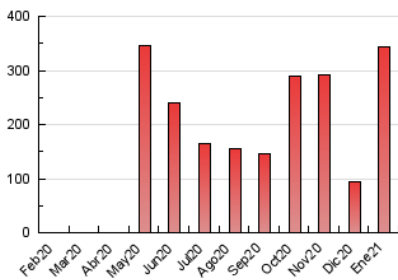

Páginas (x 1000)