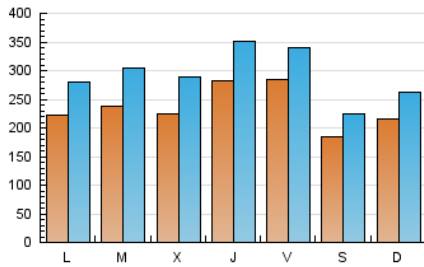

2. Secciones (Nacional)

	PAGINAS	%
HOME	15.070	1.16 %
RESTO	1.287.812	98.84 %

3. Por día del mes (Nacional)

Día	N. únicos	Visitas	Páginas	Día	N. únicos	Visitas	Páginas	Día	N. únicos	Visitas	Páginas
1	29.367	35.809	49.471	11	19.857	23.686	33.319	21	34.101	42.480	59.343
2	37.739	44.481	59.409	12	20.655	25.408	34.472	22	24.741	34.916	52.627
3	21.417	25.952	36.621	13	19.609	24.518	36.089	23	19.644	25.981	39.077
4	18.762	21.861	29.872	14	18.709	23.683	35.126	24	15.685	20.563	30.562
5	24.956	28.823	38.894	15	18.574	24.126	36.856	25	16.030	20.308	29.714
6	15.974	20.050	28.460	16	20.747	27.180	40.248	26	16.807	21.435	32.079
7	17.835	22.236	32.333	17	20.852	27.968	41.682	27	24.949	32.338	47.606
8	17.634	21.521	31.143	18	19.213	23.713	33.909	28	24.587	33.059	50.441
9	22.296	28.681	41.008	19	23.829	29.294	41.334	29	21.676	28.265	44.138
10	34.384	41.505	55.281	20	28.105	34.772	48.306	30	40.440	48.698	66.061
								31	49.410	54.462	67.401

4. Gráficas (Nacional)

4.1 Por día de la semana (promedio)

N. únicos / Visitas (x 100)

Páginas (x 100)

4.2 Por franja horaria (promedio)

Visitas_ (x 1000)

Páginas (x 1000)

4.3 Por meses