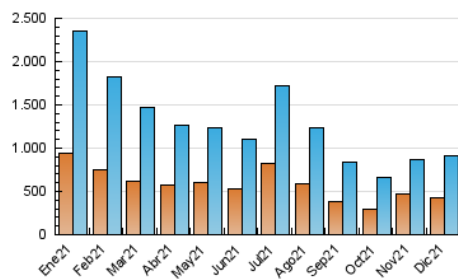

2. Secciones (Nacional)

	PAGINAS	%
HOME	15.070	1.16 %
RESTO	1.287.812	98.84 %

3. Por día del mes (Nacional)

Día	N. únicos	Visitas	Páginas	Día	N. únicos	Visitas	Páginas	Día	N. únicos	Visitas	Páginas
1	29.367	35.809	49.471	11	19.857	23.686	33.319	21	34.101	42.480	59.343
2	37.739	44.481	59.409	12	20.655	25.408	34.472	22	24.741	34.916	52.627
3	21.417	25.952	36.621	13	19.609	24.518	36.089	23	19.644	25.981	39.077
4	18.762	21.861	29.872	14	18.709	23.683	35.126	24	15.685	20.563	30.562
5	24.956	28.823	38.894	15	18.574	24.126	36.856	25	16.030	20.308	29.714
6	15.974	20.050	28.460	16	20.747	27.180	40.248	26	16.807	21.435	32.079
7	17.835	22.236	32.333	17	20.852	27.968	41.682	27	24.949	32.338	47.606
8	17.634	21.521	31.143	18	19.213	23.713	33.909	28	24.587	33.059	50.441
9	22.296	28.681	41.008	19	23.829	29.294	41.334	29	21.676	28.265	44.138
10	34.384	41.505	55.281	20	28.105	34.772	48.306	30	40.440	48.698	66.061
								31	49.410	54.462	67.401

4. Gráficas (Nacional)

4.1 Por día de la semana (promedio)

N. únicos / Visitas (x 100)

Páginas (x 100)

4.2 Por franja horaria (promedio)

Visitas_ (x 1000)

Páginas (x 1000)

4.3 Por meses

N. únicos / Visitas (x 1000)

Páginas (x 1000)

5. Observaciones

Este Medio Electrónico de Comunicación ha sido medido por la herramienta Google Analytics de Google

6. Definiciones básicas (Para más información ver Normas Técnicas para el Control de los Medios Electrónicos de Comunicación)

Visita:

Una secuencia ininterrumpida de páginas servidas a un usuario válido. Si dicho usuario no realiza peticiones de páginas en un periodo de tiempo (30 min) la siguiente petición constituirá el inicio de una nueva visita.