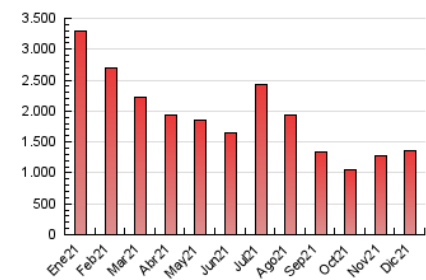

Páginas (x 1000)