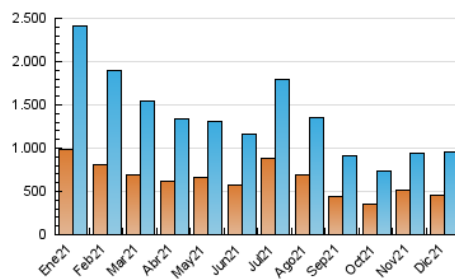

4.3 Por meses

N. únicos / Visitas (x 1000)