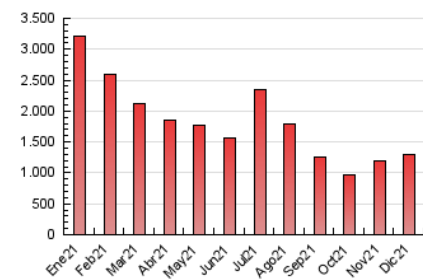

Páginas (x 1000)