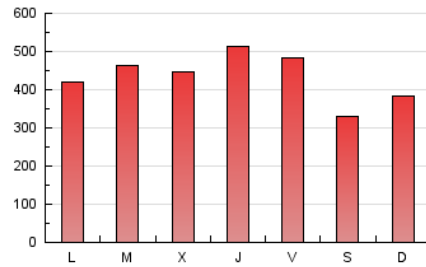

2. Secciones (Nacional e Internacional)

	PAGINAS	%
HOME	15.726	1.16 %
RESTO	1.343.836	98.84 %

3. Por día del mes (Nacional e Internacional)

Día	N. únicos	Visitas	Páginas	Día	N. únicos	Visitas	Páginas	Día	N. únicos	Visitas	Páginas
1	31.101	37.675	51.725	11	21.123	25.005	34.925	21	35.571	44.091	61.367
2	39.378	46.305	61.684	12	21.759	26.583	35.931	22	26.180	36.380	54.555
3	22.955	27.605	38.710	13	21.125	26.076	38.035	23	21.133	27.461	41.215
4	19.842	23.045	31.354	14	20.036	25.178	37.066	24	16.619	21.657	31.937
5	26.042	30.004	40.417	15	20.206	25.882	39.036	25	16.874	21.240	30.848
6	17.192	21.406	30.118	16	22.255	28.931	42.349	26	18.013	22.765	33.708
7	19.249	23.759	34.232	17	22.190	29.531	43.612	27	26.284	33.884	49.541
8	18.865	22.858	32.782	18	20.069	24.712	35.093	28	25.922	34.471	52.196
9	23.562	30.185	42.885	19	24.780	30.354	42.652	29	22.918	29.657	45.886
10	36.478	43.694	57.959	20	29.640	36.455	50.378	30	41.962	50.415	68.262
								31	50.673	55.862	69.104

4. Gráficas (Nacional e Internacional)

4.1 Por día de la semana (promedio)

N. únicos / Visitas (x 100)

Páginas (x 100)

4.2 Por franja horaria (promedio)

Visitas_ (x 1000)

Páginas (x 1000)

4.3 Por meses