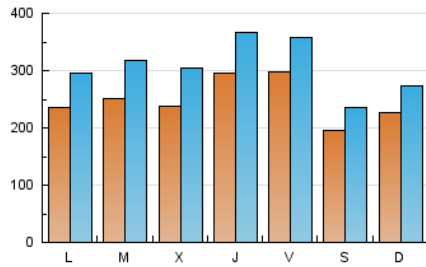

2. Secciones (Nacional e Internacional)

	PAGINAS	%
HOME	15.726	1.16 %
RESTO	1.343.836	98.84 %

3. Por día del mes (Nacional e Internacional)

Día	N. únicos	Visitas	Páginas	Día	N. únicos	Visitas	Páginas	Día	N. únicos	Visitas	Páginas
1	31.101	37.675	51.725	11	21.123	25.005	34.925	21	35.571	44.091	61.367
2	39.378	46.305	61.684	12	21.759	26.583	35.931	22	26.180	36.380	54.555
3	22.955	27.605	38.710	13	21.125	26.076	38.035	23	21.133	27.461	41.215
4	19.842	23.045	31.354	14	20.036	25.178	37.066	24	16.619	21.657	31.937
5	26.042	30.004	40.417	15	20.206	25.882	39.036	25	16.874	21.240	30.848
6	17.192	21.406	30.118	16	22.255	28.931	42.349	26	18.013	22.765	33.708
7	19.249	23.759	34.232	17	22.190	29.531	43.612	27	26.284	33.884	49.541
8	18.865	22.858	32.782	18	20.069	24.712	35.093	28	25.922	34.471	52.196
9	23.562	30.185	42.885	19	24.780	30.354	42.652	29	22.918	29.657	45.886
10	36.478	43.694	57.959	20	29.640	36.455	50.378	30	41.962	50.415	68.262
								31	50.673	55.862	69.104

4. Gráficas (Nacional e Internacional)

4.1 Por día de la semana (promedio)

N. únicos / Visitas (x 100)

Páginas (x 100)

4.2 Por franja horaria (promedio)

Visitas_ (x 1000)

Páginas (x 1000)

4.3 Por meses