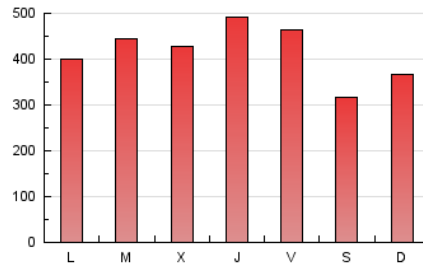

2. Secciones (Nacional)

	PAGINAS	%
HOME	15.070	1.16 %
RESTO	1.287.812	98.84 %

3. Por día del mes (Nacional)

Día	N. únicos	Visitas	Páginas	Día	N. únicos	Visitas	Páginas	Día	N. únicos	Visitas	Páginas
1	29.367	35.809	49.471	11	19.857	23.686	33.319	21	34.101	42.480	59.343
2	37.739	44.481	59.409	12	20.655	25.408	34.472	22	24.741	34.916	52.627
3	21.417	25.952	36.621	13	19.609	24.518	36.089	23	19.644	25.981	39.077
4	18.762	21.861	29.872	14	18.709	23.683	35.126	24	15.685	20.563	30.562
5	24.956	28.823	38.894	15	18.574	24.126	36.856	25	16.030	20.308	29.714
6	15.974	20.050	28.460	16	20.747	27.180	40.248	26	16.807	21.435	32.079
7	17.835	22.236	32.333	17	20.852	27.968	41.682	27	24.949	32.338	47.606
8	17.634	21.521	31.143	18	19.213	23.713	33.909	28	24.587	33.059	50.441
9	22.296	28.681	41.008	19	23.829	29.294	41.334	29	21.676	28.265	44.138
10	34.384	41.505	55.281	20	28.105	34.772	48.306	30	40.440	48.698	66.061
								31	49.410	54.462	67.401

4. Gráficas (Nacional)

4.1 Por día de la semana (promedio)

N. únicos / Visitas (x 100)

Páginas (x 100)

4.2 Por franja horaria (promedio)

Visitas_ (x 1000)

Páginas (x 1000)

4.3 Por meses