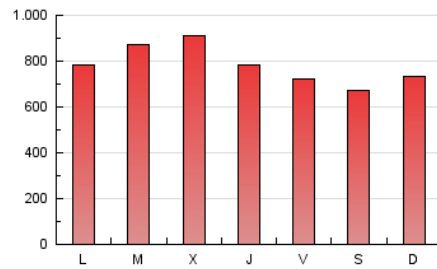

2. Secciones (Nacional e Internacional)

	PAGINAS	%
HOME	13.655	0.56 %
RESTO	2.432.676	99.44 %

3. Por día del mes (Nacional e Internacional)

Día	N. únicos	Visitas	Páginas	Día	N. únicos	Visitas	Páginas	Día	N. únicos	Visitas	Páginas
1	48.492	60.713	84.397	11	43.813	52.049	70.284	21	52.917	64.252	87.957
2	51.366	65.138	89.340	12	34.905	41.110	55.702	22	54.240	70.561	100.916
3	48.598	59.347	79.599	13	35.453	42.147	57.414	23	44.392	54.574	72.970
4	36.728	45.657	63.766	14	36.716	45.967	64.612	24	31.214	37.595	51.016
5	27.590	33.353	48.744	15	48.254	59.315	80.963	25	36.582	41.966	53.875
6	32.977	38.357	50.661	16	64.583	79.782	110.226	26	47.824	55.882	71.995
7	35.563	44.611	63.613	17	60.630	74.596	101.695	27	46.539	55.164	71.871
8	46.403	54.586	73.939	18	66.612	76.685	100.020	28	57.834	72.190	97.241
9	51.018	61.220	83.687	19	60.143	70.184	92.591	29	57.457	70.795	95.423
10	48.105	59.036	81.725	20	77.163	88.164	113.985	30	62.181	74.324	99.475
								31	49.447	58.521	76.629

4. Gráficas (Nacional e Internacional)

4.1 Por día de la semana (promedio)

N. únicos / Visitas (x 100)

Páginas (x 100)

4.2 Por franja horaria (promedio)

Visitas (x 1000)

Páginas (x 1000)

4.3 Por meses