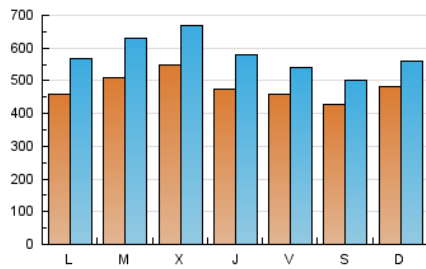

2. Secciones (Nacional e Internacional)

	PAGINAS	%
HOME	13.655	0.56 %
RESTO	2.432.676	99.44 %

3. Por día del mes (Nacional e Internacional)

Día	N. únicos	Visitas	Páginas	Día	N. únicos	Visitas	Páginas	Día	N. únicos	Visitas	Páginas
1	48.492	60.713	84.397	11	43.813	52.049	70.284	21	52.917	64.252	87.957
2	51.366	65.138	89.340	12	34.905	41.110	55.702	22	54.240	70.561	100.916
3	48.598	59.347	79.599	13	35.453	42.147	57.414	23	44.392	54.574	72.970
4	36.728	45.657	63.766	14	36.716	45.967	64.612	24	31.214	37.595	51.016
5	27.590	33.353	48.744	15	48.254	59.315	80.963	25	36.582	41.966	53.875
6	32.977	38.357	50.661	16	64.583	79.782	110.226	26	47.824	55.882	71.995
7	35.563	44.611	63.613	17	60.630	74.596	101.695	27	46.539	55.164	71.871
8	46.403	54.586	73.939	18	66.612	76.685	100.020	28	57.834	72.190	97.241
9	51.018	61.220	83.687	19	60.143	70.184	92.591	29	57.457	70.795	95.423
10	48.105	59.036	81.725	20	77.163	88.164	113.985	30	62.181	74.324	99.475
								31	49.447	58.521	76.629

4. Gráficas (Nacional e Internacional)

4.1 Por día de la semana (promedio)

N. únicos / Visitas (x 100)

Páginas (x 100)

4.2 Por franja horaria (promedio)

Visitas (x 1000)

Páginas (x 1000)

4.3 Por meses