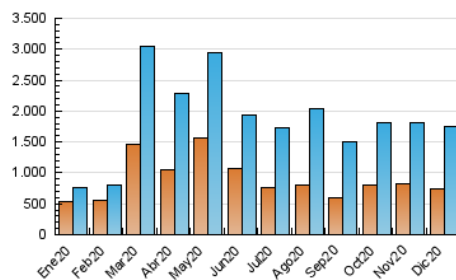

2. Secciones (Nacional)

	PAGINAS	%
HOME	13.203	0.56 %
RESTO	2.365.571	99.44 %

3. Por día del mes (Nacional)

Día	N. únicos	Visitas	Páginas	Día	N. únicos	Visitas	Páginas	Día	N. únicos	Visitas	Páginas
1	45.520	57.379	80.430	11	42.358	50.456	68.301	21	51.458	62.682	85.944
2	47.454	61.144	84.778	12	33.708	39.831	54.111	22	52.685	68.850	98.638
3	45.372	55.858	75.512	13	34.290	40.875	55.571	23	42.964	53.217	71.248
4	34.889	43.683	61.397	14	35.276	44.431	62.647	24	30.269	36.483	49.441
5	26.452	32.034	47.026	15	46.818	57.684	78.806	25	35.904	41.078	52.825
6	31.890	37.076	49.101	16	62.836	78.035	108.030	26	46.397	54.276	70.003
7	34.030	42.978	61.564	17	59.120	72.900	99.416	27	45.278	53.817	70.033
8	45.051	53.106	71.923	18	64.640	74.734	97.709	28	56.439	70.705	95.307
9	49.487	59.322	81.153	19	58.762	68.681	90.733	29	56.197	69.390	93.419
10	46.503	57.189	79.234	20	75.991	86.806	112.297	30	60.918	72.935	97.455
								31	48.118	57.114	74.722

4. Gráficas (Nacional)

4.1 Por día de la semana (promedio)

N. únicos / Visitas (x 100)

Páginas (x 100)

4.2 Por franja horaria (promedio)

Visitas (x 1000)

Páginas (x 1000)

4.3 Por meses

N. únicos / Visitas (x 1000)

Páginas (x 1000)

5. Observaciones

Este Medio Electrónico de Comunicación ha sido medido por la herramienta Google Analytics de Google

6. Definiciones básicas (Para más información ver Normas Técnicas para el Control de los Medios Electrónicos de Comunicación)

Visita:

Una secuencia ininterrumpida de páginas servidas a un usuario válido. Si dicho usuario no realiza peticiones de páginas en un periodo de tiempo (30 min) la siguiente petición constituirá el inicio de una nueva visita.