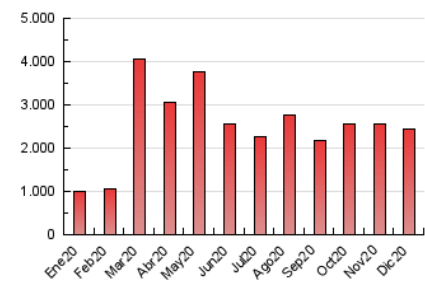

Páginas (x 1000)