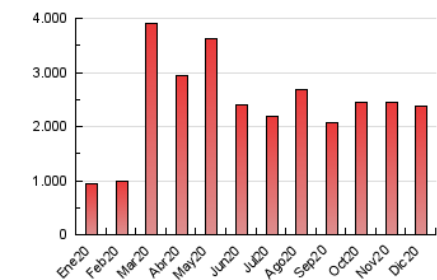

2. Secciones (Nacional)

	PAGINAS	%
HOME	13.203	0.56 %
RESTO	2.365.571	99.44 %

3. Por día del mes (Nacional)

Día	N. únicos	Visitas	Páginas	Día	N. únicos	Visitas	Páginas	Día	N. únicos	Visitas	Páginas
1	45.520	57.379	80.430	11	42.358	50.456	68.301	21	51.458	62.682	85.944
2	47.454	61.144	84.778	12	33.708	39.831	54.111	22	52.685	68.850	98.638
3	45.372	55.858	75.512	13	34.290	40.875	55.571	23	42.964	53.217	71.248
4	34.889	43.683	61.397	14	35.276	44.431	62.647	24	30.269	36.483	49.441
5	26.452	32.034	47.026	15	46.818	57.684	78.806	25	35.904	41.078	52.825
6	31.890	37.076	49.101	16	62.836	78.035	108.030	26	46.397	54.276	70.003
7	34.030	42.978	61.564	17	59.120	72.900	99.416	27	45.278	53.817	70.033
8	45.051	53.106	71.923	18	64.640	74.734	97.709	28	56.439	70.705	95.307
9	49.487	59.322	81.153	19	58.762	68.681	90.733	29	56.197	69.390	93.419
10	46.503	57.189	79.234	20	75.991	86.806	112.297	30	60.918	72.935	97.455
								31	48.118	57.114	74.722

4. Gráficas (Nacional)

4.1 Por día de la semana (promedio)

N. únicos / Visitas (x 100)

Páginas (x 100)

4.2 Por franja horaria (promedio)

Visitas (x 1000)

Páginas (x 1000)

4.3 Por meses

N. únicos / Visitas (x 1000)

Páginas (x 1000)

5. Observaciones

Este Medio Electrónico de Comunicación ha sido medido por la herramienta Google Analytics de Google

6. Definiciones básicas (Para más información ver Normas Técnicas para el Control de los Medios Electrónicos de Comunicación)

Visita:

Una secuencia ininterrumpida de páginas servidas a un usuario válido. Si dicho usuario no realiza peticiones de páginas en un periodo de tiempo (30 min) la siguiente petición constituirá el inicio de una nueva visita.