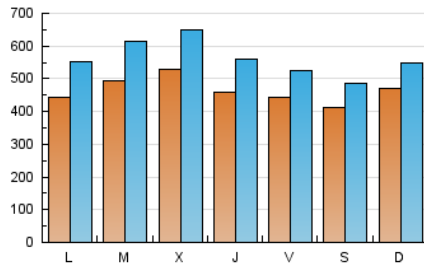

2. Secciones (Nacional)

	PAGINAS	%
HOME	13.203	0.56 %
RESTO	2.365.571	99.44 %

3. Por día del mes (Nacional)

Día	N. únicos	Visitas	Páginas	Día	N. únicos	Visitas	Páginas	Día	N. únicos	Visitas	Páginas
1	45.520	57.379	80.430	11	42.358	50.456	68.301	21	51.458	62.682	85.944
2	47.454	61.144	84.778	12	33.708	39.831	54.111	22	52.685	68.850	98.638
3	45.372	55.858	75.512	13	34.290	40.875	55.571	23	42.964	53.217	71.248
4	34.889	43.683	61.397	14	35.276	44.431	62.647	24	30.269	36.483	49.441
5	26.452	32.034	47.026	15	46.818	57.684	78.806	25	35.904	41.078	52.825
6	31.890	37.076	49.101	16	62.836	78.035	108.030	26	46.397	54.276	70.003
7	34.030	42.978	61.564	17	59.120	72.900	99.416	27	45.278	53.817	70.033
8	45.051	53.106	71.923	18	64.640	74.734	97.709	28	56.439	70.705	95.307
9	49.487	59.322	81.153	19	58.762	68.681	90.733	29	56.197	69.390	93.419
10	46.503	57.189	79.234	20	75.991	86.806	112.297	30	60.918	72.935	97.455
								31	48.118	57.114	74.722

4. Gráficas (Nacional)

4.1 Por día de la semana (promedio)

N. únicos / Visitas (x 100)

Páginas (x 100)

4.2 Por franja horaria (promedio)

Visitas (x 1000)

Páginas (x 1000)

4.3 Por meses