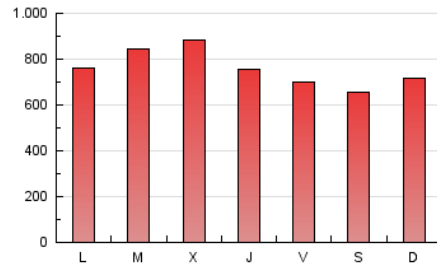

2. Secciones (Nacional)

	PAGINAS	%
HOME	13.203	0.56 %
RESTO	2.365.571	99.44 %

3. Por día del mes (Nacional)

Día	N. únicos	Visitas	Páginas	Día	N. únicos	Visitas	Páginas	Día	N. únicos	Visitas	Páginas
1	45.520	57.379	80.430	11	42.358	50.456	68.301	21	51.458	62.682	85.944
2	47.454	61.144	84.778	12	33.708	39.831	54.111	22	52.685	68.850	98.638
3	45.372	55.858	75.512	13	34.290	40.875	55.571	23	42.964	53.217	71.248
4	34.889	43.683	61.397	14	35.276	44.431	62.647	24	30.269	36.483	49.441
5	26.452	32.034	47.026	15	46.818	57.684	78.806	25	35.904	41.078	52.825
6	31.890	37.076	49.101	16	62.836	78.035	108.030	26	46.397	54.276	70.003
7	34.030	42.978	61.564	17	59.120	72.900	99.416	27	45.278	53.817	70.033
8	45.051	53.106	71.923	18	64.640	74.734	97.709	28	56.439	70.705	95.307
9	49.487	59.322	81.153	19	58.762	68.681	90.733	29	56.197	69.390	93.419
10	46.503	57.189	79.234	20	75.991	86.806	112.297	30	60.918	72.935	97.455
								31	48.118	57.114	74.722

4. Gráficas (Nacional)

4.1 Por día de la semana (promedio)

N. únicos / Visitas (x 100)

Páginas (x 100)

4.2 Por franja horaria (promedio)

Visitas (x 1000)

Páginas (x 1000)

4.3 Por meses