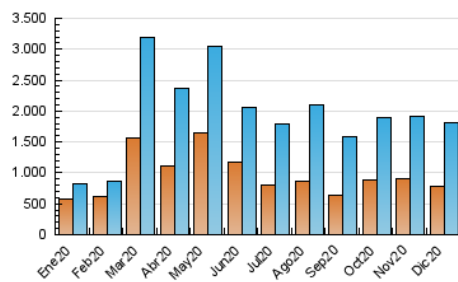

4.3 Por meses

N. únicos / Visitas (x 1000)