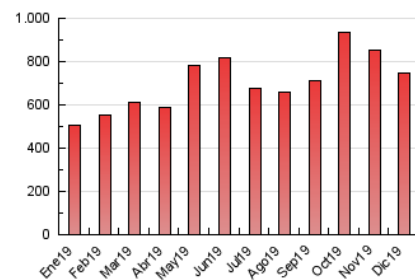

Páginas (x 1000)