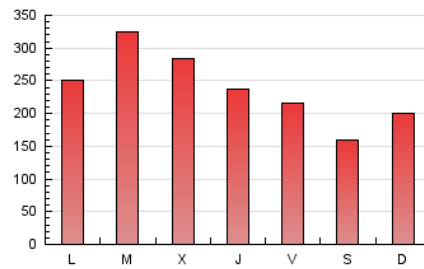

2. Secciones (Nacional e Internacional)

	PAGINAS	%
HOME	12.331	1.65 %
RESTO	735.264	98.35 %

3. Por día del mes (Nacional e Internacional)

Día	N. únicos	Visitas	Páginas	Día	N. únicos	Visitas	Páginas	Día	N. únicos	Visitas	Páginas
1	12.685	13.959	17.253	11	23.093	25.716	31.603	21	11.655	13.156	16.260
2	18.912	20.927	26.333	12	22.827	25.465	31.435	22	19.153	21.805	28.289
3	33.157	35.697	42.897	13	19.369	20.777	25.396	23	22.224	24.207	29.095
4	17.960	19.885	24.701	14	13.409	14.116	17.027	24	22.536	24.201	29.403
5	14.747	15.692	19.879	15	13.582	14.476	17.866	25	13.502	14.377	17.496
6	13.191	14.277	17.921	16	12.945	14.281	17.310	26	11.913	13.316	16.627
7	11.172	11.834	15.234	17	37.243	39.533	47.028	27	14.757	16.341	20.531
8	13.229	14.838	18.948	18	29.712	32.130	40.034	28	11.754	12.786	15.580
9	21.431	24.105	30.576	19	19.133	21.199	26.866	29	13.121	14.526	17.886
10	20.110	21.797	27.364	20	14.916	17.556	22.294	30	15.596	18.047	22.484
								31	11.519	13.116	15.979

4. Gráficas (Nacional e Internacional)

4.1 Por día de la semana (promedio)

N. únicos / Visitas (x 100)

Páginas (x 100)

4.2 Por franja horaria (promedio)

Visitas (x 1000)

Páginas (x 1000)

4.3 Por meses