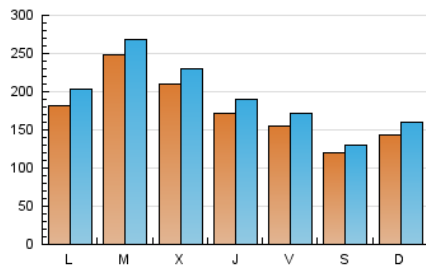

2. Secciones (Nacional e Internacional)

	PAGINAS	%
HOME	12.331	1.65 %
RESTO	735.264	98.35 %

3. Por día del mes (Nacional e Internacional)

Día	N. únicos	Visitas	Páginas	Día	N. únicos	Visitas	Páginas	Día	N. únicos	Visitas	Páginas
1	12.685	13.959	17.253	11	23.093	25.716	31.603	21	11.655	13.156	16.260
2	18.912	20.927	26.333	12	22.827	25.465	31.435	22	19.153	21.805	28.289
3	33.157	35.697	42.897	13	19.369	20.777	25.396	23	22.224	24.207	29.095
4	17.960	19.885	24.701	14	13.409	14.116	17.027	24	22.536	24.201	29.403
5	14.747	15.692	19.879	15	13.582	14.476	17.866	25	13.502	14.377	17.496
6	13.191	14.277	17.921	16	12.945	14.281	17.310	26	11.913	13.316	16.627
7	11.172	11.834	15.234	17	37.243	39.533	47.028	27	14.757	16.341	20.531
8	13.229	14.838	18.948	18	29.712	32.130	40.034	28	11.754	12.786	15.580
9	21.431	24.105	30.576	19	19.133	21.199	26.866	29	13.121	14.526	17.886
10	20.110	21.797	27.364	20	14.916	17.556	22.294	30	15.596	18.047	22.484
								31	11.519	13.116	15.979

4. Gráficas (Nacional e Internacional)

4.1 Por día de la semana (promedio)

N. únicos / Visitas (x 100)

Páginas (x 100)

4.2 Por franja horaria (promedio)

Visitas (x 1000)

Páginas (x 1000)

4.3 Por meses