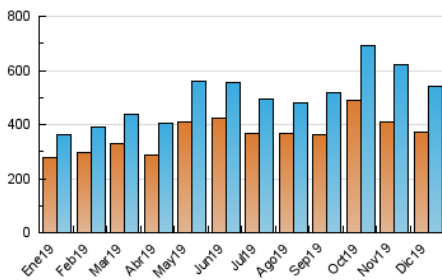

2. Secciones (Nacional)

	PAGINAS	%
HOME	11.393	1.69 %
RESTO	662.811	98.31 %

3. Por día del mes (Nacional)

Día	N. únicos	Visitas	Páginas	Día	N. únicos	Visitas	Páginas	Día	N. únicos	Visitas	Páginas
1	11.093	12.245	15.158	11	20.668	23.187	28.745	21	10.528	12.007	14.999
2	17.006	18.846	23.696	12	20.863	23.343	29.106	22	18.038	20.573	26.778
3	31.054	33.363	40.210	13	17.505	18.806	23.161	23	20.780	22.683	27.458
4	15.976	17.809	22.441	14	11.782	12.383	15.056	24	21.343	22.882	27.953
5	13.050	13.950	17.737	15	9.978	10.810	13.304	25	12.454	13.353	16.344
6	11.761	12.757	16.013	16	10.126	11.461	13.982	26	10.839	12.141	15.301
7	9.696	10.330	13.178	17	32.858	34.972	41.280	27	13.494	15.018	18.999
8	11.918	13.379	17.066	18	23.347	25.561	31.210	28	10.623	11.623	14.280
9	19.920	22.513	28.696	19	17.349	19.376	24.780	29	11.989	13.395	16.665
10	18.014	19.581	24.676	20	13.393	15.949	20.433	30	14.250	16.585	20.883
								31	10.359	11.793	14.616

4. Gráficas (Nacional)

4.1 Por día de la semana (promedio)

N. únicos / Visitas (x 100)

Páginas (x 100)

4.2 Por franja horaria (promedio)

Visitas (x 1000)

Páginas (x 1000)

4.3 Por meses

N. únicos / Visitas (x 1000)

Páginas (x 1000)

5. Observaciones

Este Medio Electrónico de Comunicación ha sido medido por la herramienta Google Analytics de Google

6. Definiciones básicas (Para más información ver Normas Técnicas para el Control de los Medios Electrónicos de Comunicación)

Visita:

Una secuencia ininterrumpida de páginas servidas a un usuario válido. Si dicho usuario no realiza peticiones de páginas en un periodo de tiempo (30 min) la siguiente petición constituirá el inicio de una nueva visita.