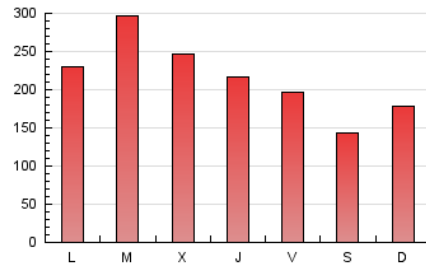

2. Secciones (Nacional)

	PAGINAS	%
HOME	11.393	1.69 %
RESTO	662.811	98.31 %

3. Por día del mes (Nacional)

Día	N. únicos	Visitas	Páginas	Día	N. únicos	Visitas	Páginas	Día	N. únicos	Visitas	Páginas
1	11.093	12.245	15.158	11	20.668	23.187	28.745	21	10.528	12.007	14.999
2	17.006	18.846	23.696	12	20.863	23.343	29.106	22	18.038	20.573	26.778
3	31.054	33.363	40.210	13	17.505	18.806	23.161	23	20.780	22.683	27.458
4	15.976	17.809	22.441	14	11.782	12.383	15.056	24	21.343	22.882	27.953
5	13.050	13.950	17.737	15	9.978	10.810	13.304	25	12.454	13.353	16.344
6	11.761	12.757	16.013	16	10.126	11.461	13.982	26	10.839	12.141	15.301
7	9.696	10.330	13.178	17	32.858	34.972	41.280	27	13.494	15.018	18.999
8	11.918	13.379	17.066	18	23.347	25.561	31.210	28	10.623	11.623	14.280
9	19.920	22.513	28.696	19	17.349	19.376	24.780	29	11.989	13.395	16.665
10	18.014	19.581	24.676	20	13.393	15.949	20.433	30	14.250	16.585	20.883
								31	10.359	11.793	14.616

4. Gráficas (Nacional)

4.1 Por día de la semana (promedio)

N. únicos / Visitas (x 100)

Páginas (x 100)

4.2 Por franja horaria (promedio)

Visitas (x 1000)

Páginas (x 1000)

4.3 Por meses