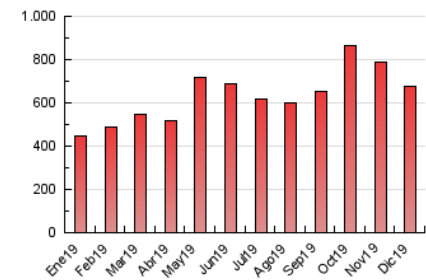

Páginas (x 1000)