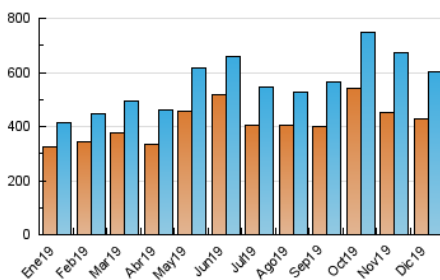

4.3 Por meses

N. únicos / Visitas (x 1000)