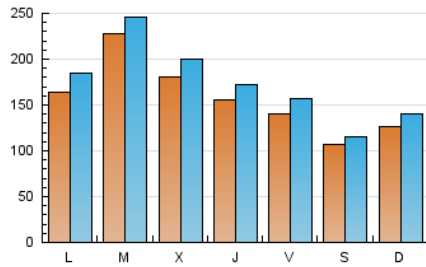

2. Secciones (Nacional)

	PAGINAS	%
HOME	11.393	1.69 %
RESTO	662.811	98.31 %

3. Por día del mes (Nacional)

Día	N. únicos	Visitas	Páginas	Día	N. únicos	Visitas	Páginas	Día	N. únicos	Visitas	Páginas
1	11.093	12.245	15.158	11	20.668	23.187	28.745	21	10.528	12.007	14.999
2	17.006	18.846	23.696	12	20.863	23.343	29.106	22	18.038	20.573	26.778
3	31.054	33.363	40.210	13	17.505	18.806	23.161	23	20.780	22.683	27.458
4	15.976	17.809	22.441	14	11.782	12.383	15.056	24	21.343	22.882	27.953
5	13.050	13.950	17.737	15	9.978	10.810	13.304	25	12.454	13.353	16.344
6	11.761	12.757	16.013	16	10.126	11.461	13.982	26	10.839	12.141	15.301
7	9.696	10.330	13.178	17	32.858	34.972	41.280	27	13.494	15.018	18.999
8	11.918	13.379	17.066	18	23.347	25.561	31.210	28	10.623	11.623	14.280
9	19.920	22.513	28.696	19	17.349	19.376	24.780	29	11.989	13.395	16.665
10	18.014	19.581	24.676	20	13.393	15.949	20.433	30	14.250	16.585	20.883
								31	10.359	11.793	14.616

4. Gráficas (Nacional)

4.1 Por día de la semana (promedio)

N. únicos / Visitas (x 100)

Páginas (x 100)

4.2 Por franja horaria (promedio)

Visitas (x 1000)

Páginas (x 1000)

4.3 Por meses