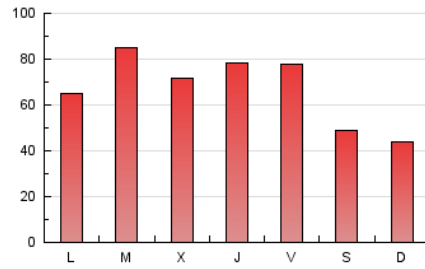

2. Secciones (Nacional e Internacional)

	PAGINAS	%
HOME	18.958	9.23 %
RESTO	186.346	90.77 %

3. Por día del mes (Nacional e Internacional)

Día	N. únicos	Visitas	Páginas	Día	N. únicos	Visitas	Páginas	Día	N. únicos	Visitas	Páginas
1	4.731	5.168	6.978	11	5.984	6.480	8.345	21	5.423	5.954	11.181
2	3.382	3.687	4.592	12	6.131	6.585	8.682	22	4.168	4.619	8.320
3	3.526	3.827	4.471	13	4.776	5.227	7.047	23	3.108	3.377	4.268
4	4.192	4.638	6.292	14	4.876	5.457	7.413	24	2.971	3.272	4.043
5	7.171	7.614	9.736	15	5.501	6.011	7.850	25	3.706	3.957	4.857
6	5.312	5.750	7.152	16	3.739	4.043	4.720	26	4.356	4.665	5.886
7	4.806	5.216	6.860	17	3.288	3.597	4.269	27	4.833	5.203	7.046
8	8.407	8.845	10.327	18	4.548	5.048	6.528	28	3.978	4.336	5.878
9	4.578	4.912	5.706	19	7.521	8.019	9.763	29	3.713	4.060	5.381
10	4.139	4.462	5.245	20	5.441	6.058	7.387	30	3.895	4.207	5.088
								31	2.976	3.250	3.993

4. Gráficas (Nacional e Internacional)

4.1 Por día de la semana (promedio)

N. únicos / Visitas (x 100)

Páginas (x 100)

4.2 Por franja horaria (promedio)

Visitas (x 1000)

Páginas (x 1000)

4.3 Por meses