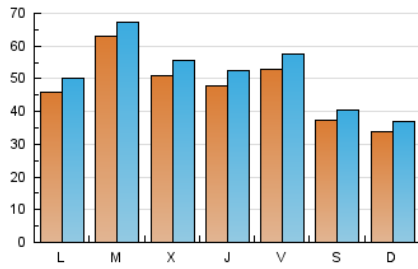

2. Secciones (Nacional e Internacional)

	PAGINAS	%
HOME	18.958	9.23 %
RESTO	186.346	90.77 %

3. Por día del mes (Nacional e Internacional)

Día	N. únicos	Visitas	Páginas	Día	N. únicos	Visitas	Páginas	Día	N. únicos	Visitas	Páginas
1	4.731	5.168	6.978	11	5.984	6.480	8.345	21	5.423	5.954	11.181
2	3.382	3.687	4.592	12	6.131	6.585	8.682	22	4.168	4.619	8.320
3	3.526	3.827	4.471	13	4.776	5.227	7.047	23	3.108	3.377	4.268
4	4.192	4.638	6.292	14	4.876	5.457	7.413	24	2.971	3.272	4.043
5	7.171	7.614	9.736	15	5.501	6.011	7.850	25	3.706	3.957	4.857
6	5.312	5.750	7.152	16	3.739	4.043	4.720	26	4.356	4.665	5.886
7	4.806	5.216	6.860	17	3.288	3.597	4.269	27	4.833	5.203	7.046
8	8.407	8.845	10.327	18	4.548	5.048	6.528	28	3.978	4.336	5.878
9	4.578	4.912	5.706	19	7.521	8.019	9.763	29	3.713	4.060	5.381
10	4.139	4.462	5.245	20	5.441	6.058	7.387	30	3.895	4.207	5.088
								31	2.976	3.250	3.993

4. Gráficas (Nacional e Internacional)

4.1 Por día de la semana (promedio)

N. únicos / Visitas (x 100)

Páginas (x 100)

4.2 Por franja horaria (promedio)

Visitas (x 1000)

Páginas (x 1000)

4.3 Por meses