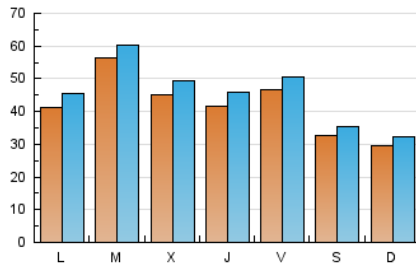

2. Secciones (Nacional)

	PAGINAS	%
HOME	17.801	9.75 %
RESTO	164.822	90.25 %

3. Por día del mes (Nacional)

Día	N. únicos	Visitas	Páginas	Día	N. únicos	Visitas	Páginas	Día	N. únicos	Visitas	Páginas
1	4.173	4.584	6.264	11	5.447	5.908	7.691	21	4.768	5.262	10.196
2	2.950	3.226	4.068	12	5.029	5.438	7.280	22	3.588	3.996	7.076
3	3.133	3.404	3.984	13	4.147	4.556	6.243	23	2.610	2.854	3.585
4	3.706	4.114	5.659	14	4.281	4.822	6.652	24	2.575	2.841	3.450
5	6.584	6.978	8.992	15	4.599	5.066	6.621	25	3.345	3.573	4.303
6	4.755	5.147	6.426	16	3.269	3.544	4.059	26	3.974	4.257	5.294
7	4.127	4.499	6.021	17	2.849	3.138	3.696	27	4.325	4.666	6.268
8	7.670	8.077	9.440	18	4.058	4.532	5.928	28	3.488	3.815	5.156
9	4.135	4.444	5.185	19	6.913	7.378	9.005	29	3.259	3.576	4.846
10	3.717	4.007	4.726	20	4.823	5.381	6.475	30	3.435	3.714	4.573
								31	2.521	2.764	3.461

4. Gráficas (Nacional)

4.1 Por día de la semana (promedio)

N. únicos / Visitas (x 100)

Páginas (x 100)

4.2 Por franja horaria (promedio)

Visitas (x 1000)

Páginas (x 1000)

4.3 Por meses