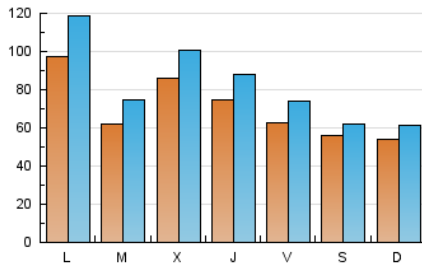

2. Secciones (Nacional)

	PAGINAS	%
HOME	5.953	2.34 %
RESTO	248.608	97.66 %

3. Por día del mes (Nacional)

Día	N. únicos	Visitas	Páginas	Día	N. únicos	Visitas	Páginas	Día	N. únicos	Visitas	Páginas
1	7.323	8.306	8.264	11	5.850	6.922	7.295	21	5.843	6.940	7.363
2	5.596	6.280	6.338	12	6.213	7.451	7.688	22	5.927	7.111	7.633
3	7.321	8.466	8.503	13	5.980	7.249	7.734	23	8.641	9.359	9.849
4	21.077	26.105	28.424	14	8.299	9.655	9.729	24	4.750	5.365	5.390
5	7.067	8.546	9.256	15	5.189	6.162	6.594	25	7.138	8.598	8.870
6	10.596	12.494	12.757	16	3.760	4.300	4.468	26	6.913	8.084	8.311
7	8.296	10.114	10.285	17	4.236	4.727	4.744	27	11.599	13.175	13.439
8	6.867	8.272	8.303	18	4.954	5.828	6.225	28	7.322	8.505	8.897
9	5.578	6.156	6.251	19	4.628	5.726	5.928	29	6.037	7.224	7.368
10	5.258	5.992	5.850	20	6.292	7.431	7.913	30	4.423	5.039	4.892

4. Gráficas (Nacional)

4.1 Por día de la semana (promedio)

N. únicos / Visitas (x 100)

Páginas (x 100)

4.2 Por franja horaria (promedio)

Visitas_ (x 1000)

Páginas (x 1000)

4.3 Por meses