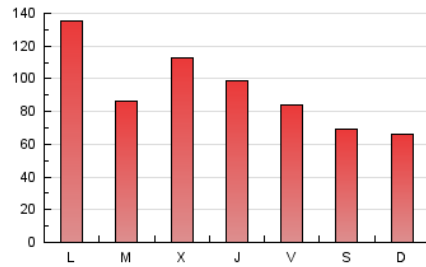

2. Secciones (Nacional e Internacional)

	PAGINAS	%
HOME	6.304	2.28 %
RESTO	270.031	97.72 %

3. Por día del mes (Nacional e Internacional)

Día	N. únicos	Visitas	Páginas	Día	N. únicos	Visitas	Páginas	Día	N. únicos	Visitas	Páginas
1	7.762	8.786	8.791	11	6.361	7.512	7.882	21	6.406	7.580	8.016
2	6.032	6.727	6.793	12	6.755	7.986	8.298	22	6.473	7.682	8.253
3	7.850	8.976	9.077	13	6.642	7.919	8.474	23	9.112	9.953	10.413
4	22.269	27.389	29.782	14	8.962	10.372	10.464	24	5.248	5.928	5.947
5	7.745	9.420	10.123	15	5.842	6.864	7.345	25	7.864	9.440	9.735
6	11.272	13.230	13.538	16	4.196	4.787	4.950	26	7.856	9.006	9.348
7	8.953	10.902	11.009	17	4.688	5.206	5.256	27	12.412	14.064	14.430
8	7.475	8.983	9.033	18	5.521	6.435	6.887	28	8.448	9.741	10.116
9	5.987	6.590	6.709	19	5.252	6.388	6.659	29	6.943	8.236	8.391
10	5.687	6.436	6.315	20	6.882	8.119	8.653	30	5.119	5.838	5.648

4. Gráficas (Nacional e Internacional)

4.1 Por día de la semana (promedio)

N. únicos / Visitas (x 100)

Páginas (x 100)

4.2 Por franja horaria (promedio)

Visitas_ (x 1000)

Páginas (x 1000)

4.3 Por meses