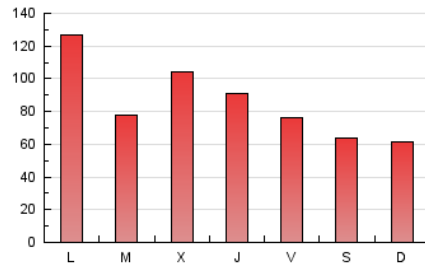

2. Secciones (Nacional)

	PAGINAS	%
HOME	5.953	2.34 %
RESTO	248.608	97.66 %

3. Por día del mes (Nacional)

Día	N. únicos	Visitas	Páginas	Día	N. únicos	Visitas	Páginas	Día	N. únicos	Visitas	Páginas
1	7.323	8.306	8.264	11	5.850	6.922	7.295	21	5.843	6.940	7.363
2	5.596	6.280	6.338	12	6.213	7.451	7.688	22	5.927	7.111	7.633
3	7.321	8.466	8.503	13	5.980	7.249	7.734	23	8.641	9.359	9.849
4	21.077	26.105	28.424	14	8.299	9.655	9.729	24	4.750	5.365	5.390
5	7.067	8.546	9.256	15	5.189	6.162	6.594	25	7.138	8.598	8.870
6	10.596	12.494	12.757	16	3.760	4.300	4.468	26	6.913	8.084	8.311
7	8.296	10.114	10.285	17	4.236	4.727	4.744	27	11.599	13.175	13.439
8	6.867	8.272	8.303	18	4.954	5.828	6.225	28	7.322	8.505	8.897
9	5.578	6.156	6.251	19	4.628	5.726	5.928	29	6.037	7.224	7.368
10	5.258	5.992	5.850	20	6.292	7.431	7.913	30	4.423	5.039	4.892

4. Gráficas (Nacional)

4.1 Por día de la semana (promedio)

N. únicos / Visitas (x 100)

Páginas (x 100)

4.2 Por franja horaria (promedio)

Visitas_ (x 1000)

Páginas (x 1000)

4.3 Por meses