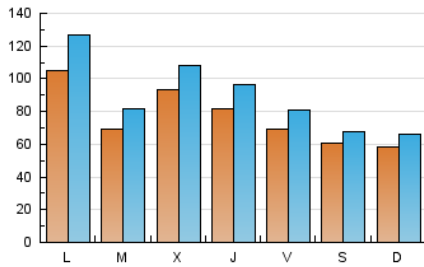

CatalunyaPRESS
TE INFORMA

1. Cifras totales y promedios (Nacional e Internacional)

MES - AÑO	NAVEGADORES UNICOS	VISITAS	PAGINAS
Noviembre - 2024	194.863	266.027	276.335
PROMEDIO DIARIO	7.600	8.883	9.211
PROMEDIO LUNES-VIERNES	8.290	9.812	10.249
PROMEDIO SABADO-DOMINGO	5.991	6.716	6.790
PAGINAS / VISITAS	1,04		
DURACION MEDIA VISITAS	0:01:40		
TIEMPO INTERACCIÓN MEDIO	0:00:34		

2. Secciones (Nacional e Internacional)

	PAGINAS	%
HOME	6.304	2.28 %
RESTO	270.031	97.72 %

3. Por día del mes (Nacional e Internacional)

Día	N. únicos	Visitas	Páginas	Día	N. únicos	Visitas	Páginas	Día	N. únicos	Visitas	Páginas
1	7.762	8.786	8.791	11	6.361	7.512	7.882	21	6.406	7.580	8.016
2	6.032	6.727	6.793	12	6.755	7.986	8.298	22	6.473	7.682	8.253
3	7.850	8.976	9.077	13	6.642	7.919	8.474	23	9.112	9.953	10.413
4	22.269	27.389	29.782	14	8.962	10.372	10.464	24	5.248	5.928	5.947
5	7.745	9.420	10.123	15	5.842	6.864	7.345	25	7.864	9.440	9.735
6	11.272	13.230	13.538	16	4.196	4.787	4.950	26	7.856	9.006	9.348
7	8.953	10.902	11.009	17	4.688	5.206	5.256	27	12.412	14.064	14.430
8	7.475	8.983	9.033	18	5.521	6.435	6.887	28	8.448	9.741	10.116
9	5.987	6.590	6.709	19	5.252	6.388	6.659	29	6.943	8.236	8.391
10	5.687	6.436	6.315	20	6.882	8.119	8.653	30	5.119	5.838	5.648

4. Gráficas (Nacional e Internacional)

4.1 Por día de la semana (promedio)

N. únicos / Visitas (x 100)

Páginas (x 100)

4.2 Por franja horaria (promedio)

Visitas_ (x 1000)

Páginas (x 1000)

4.3 Por meses