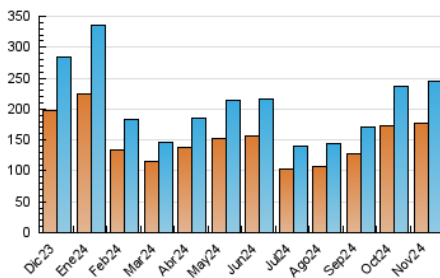

2. Secciones (Nacional)

	PAGINAS	%
HOME	5.953	2.34 %
RESTO	248.608	97.66 %

3. Por día del mes (Nacional)

Día	N. únicos	Visitas	Páginas	Día	N. únicos	Visitas	Páginas	Día	N. únicos	Visitas	Páginas
1	7.323	8.306	8.264	11	5.850	6.922	7.295	21	5.843	6.940	7.363
2	5.596	6.280	6.338	12	6.213	7.451	7.688	22	5.927	7.111	7.633
3	7.321	8.466	8.503	13	5.980	7.249	7.734	23	8.641	9.359	9.849
4	21.077	26.105	28.424	14	8.299	9.655	9.729	24	4.750	5.365	5.390
5	7.067	8.546	9.256	15	5.189	6.162	6.594	25	7.138	8.598	8.870
6	10.596	12.494	12.757	16	3.760	4.300	4.468	26	6.913	8.084	8.311
7	8.296	10.114	10.285	17	4.236	4.727	4.744	27	11.599	13.175	13.439
8	6.867	8.272	8.303	18	4.954	5.828	6.225	28	7.322	8.505	8.897
9	5.578	6.156	6.251	19	4.628	5.726	5.928	29	6.037	7.224	7.368
10	5.258	5.992	5.850	20	6.292	7.431	7.913	30	4.423	5.039	4.892

4. Gráficas (Nacional)

4.1 Por día de la semana (promedio)

N. únicos / Visitas (x 100)

Páginas (x 100)

4.2 Por franja horaria (promedio)

Visitas_ (x 1000)

Páginas (x 1000)

4.3 Por meses

N. únicos / Visitas (x 1000)

Páginas (x 1000)

5. Observaciones

Este Medio Electrónico de Comunicación ha sido medido por la herramienta Google Analytics de Google (GA4).

6. Definiciones básicas (Para más información ver Normas Técnicas para el Control de los Medios Electrónicos de Comunicación)

Visita:

Una secuencia ininterrumpida de páginas servidas a un usuario válido. Si dicho usuario no realiza peticiones de páginas en un periodo de tiempo (30 min) la siguiente petición constituirá el inicio de una nueva visita.