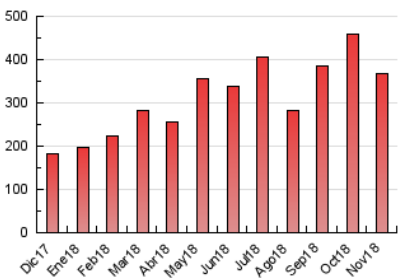

#### 3. Por día del mes (Nacional)

Día	N. únicos	Visitas	Páginas	Día	N. únicos	Visitas	Páginas	Día	N. únicos	Visitas	Páginas
1	7.184	7.661	9.329	11	7.377	7.815	9.303	21	8.692	9.377	11.904
2	6.836	7.370	9.167	12	7.765	8.458	11.087	22	8.138	8.814	11.471
3	9.527	9.980	11.762	13	9.143	9.963	12.691	23	6.444	7.072	9.110
4	7.121	7.512	8.944	14	13.010	13.954	17.606	24	4.795	5.187	6.529
5	7.598	8.190	10.438	15	10.758	11.667	14.704	25	6.412	6.881	8.023
6	7.056	7.724	10.137	16	10.595	11.336	14.656	26	10.359	11.371	14.636
7	11.012	11.956	14.752	17	7.406	7.866	9.536	27	9.866	10.665	13.690
8	12.454	13.141	16.658	18	9.632	10.124	12.024	28	12.125	13.035	16.764
9	13.084	13.866	17.200	19	9.243	9.968	12.709	29	13.149	14.013	18.021
10	7.349	7.845	9.685	20	9.570	10.281	12.738	30	9.779	10.429	13.297

4. Gráficas (Nacional)

4.1 Por día de la semana (promedio)

N. únicos / Visitas (x 100)

Páginas (x 100)

4.2 Por franja horaria (promedio)

Visitas (x 1000)

Páginas (x 1000)

4.3 Por meses

N. únicos / Visitas (x 1000)

Páginas (x 1000)