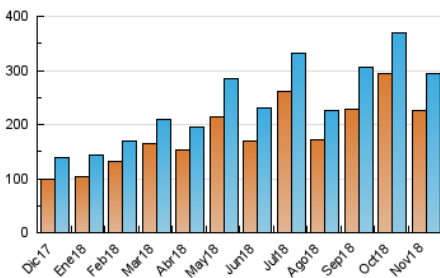

#### 3. Por día del mes (Nacional)

Día	N. únicos	Visitas	Páginas	Día	N. únicos	Visitas	Páginas	Día	N. únicos	Visitas	Páginas
1	7.184	7.661	9.329	11	7.377	7.815	9.303	21	8.692	9.377	11.904
2	6.836	7.370	9.167	12	7.765	8.458	11.087	22	8.138	8.814	11.471
3	9.527	9.980	11.762	13	9.143	9.963	12.691	23	6.444	7.072	9.110
4	7.121	7.512	8.944	14	13.010	13.954	17.606	24	4.795	5.187	6.529
5	7.598	8.190	10.438	15	10.758	11.667	14.704	25	6.412	6.881	8.023
6	7.056	7.724	10.137	16	10.595	11.336	14.656	26	10.359	11.371	14.636
7	11.012	11.956	14.752	17	7.406	7.866	9.536	27	9.866	10.665	13.690
8	12.454	13.141	16.658	18	9.632	10.124	12.024	28	12.125	13.035	16.764
9	13.084	13.866	17.200	19	9.243	9.968	12.709	29	13.149	14.013	18.021
10	7.349	7.845	9.685	20	9.570	10.281	12.738	30	9.779	10.429	13.297

4. Gráficas (Nacional)

4.1 Por día de la semana (promedio)

N. únicos / Visitas (x 100)

Páginas (x 100)

4.2 Por franja horaria (promedio)

Visitas (x 1000)

Páginas (x 1000)

4.3 Por meses

N. únicos / Visitas (x 1000)

Páginas (x 1000)