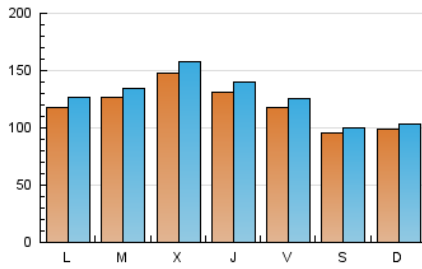

4. Gráficas (Nacional e Internacional)

4.1 Por día de la semana (promedio)

N. únicos / Visitas (x 100)