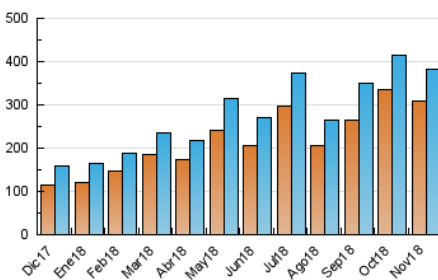

### 3. Por día del mes (Nacional e Internacional)

Día	N. únicos	Visitas	Páginas	Día	N. únicos	Visitas	Páginas	Día	N. únicos	Visitas	Páginas
1	8.467	8.972	10.943	11	8.755	9.247	11.105	21	13.723	14.528	17.767
2	8.107	8.649	10.880	12	10.305	11.063	14.076	22	13.080	13.789	17.101
3	10.633	11.094	13.321	13	12.888	13.897	17.255	23	10.513	11.209	13.840
4	8.355	8.840	10.938	14	16.827	17.909	22.603	24	8.462	8.890	10.449
5	9.421	10.114	12.999	15	14.577	15.663	19.386	25	10.131	10.633	12.094
6	8.797	9.506	12.515	16	14.190	15.090	18.858	26	14.612	15.705	19.439
7	13.171	14.098	17.682	17	10.277	10.721	12.787	27	14.538	15.274	18.842
8	14.208	15.018	19.170	18	12.215	12.697	15.028	28	15.583	16.635	20.978
9	14.886	15.727	19.759	19	12.907	13.651	16.918	29	15.492	16.439	21.099
10	8.681	9.237	11.386	20	14.396	15.074	18.236	30	11.449	12.188	15.603

4. Gráficas (Nacional e Internacional)

4.1 Por día de la semana (promedio)

N. únicos / Visitas (x 100)

Páginas (x 100)

4.2 Por franja horaria (promedio)

Visitas (x 1000)

Páginas (x 1000)

4.3 Por meses

N. únicos / Visitas (x 1000)

Páginas (x 1000)