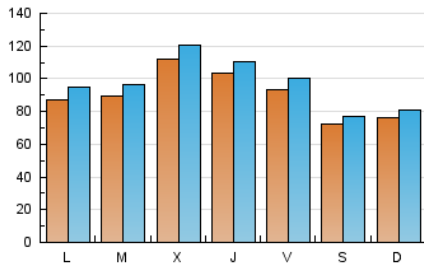

4. Gráficas (Nacional)

4.1 Por día de la semana (promedio)

N. únicos / Visitas (x 100)