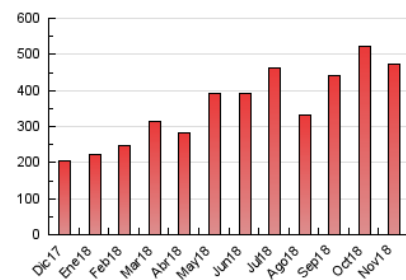

### 3. Por día del mes (Nacional e Internacional)

Día	N. únicos	Visitas	Páginas	Día	N. únicos	Visitas	Páginas	Día	N. únicos	Visitas	Páginas
1	8.467	8.972	10.943	11	8.755	9.247	11.105	21	13.723	14.528	17.767
2	8.107	8.649	10.880	12	10.305	11.063	14.076	22	13.080	13.789	17.101
3	10.633	11.094	13.321	13	12.888	13.897	17.255	23	10.513	11.209	13.840
4	8.355	8.840	10.938	14	16.827	17.909	22.603	24	8.462	8.890	10.449
5	9.421	10.114	12.999	15	14.577	15.663	19.386	25	10.131	10.633	12.094
6	8.797	9.506	12.515	16	14.190	15.090	18.858	26	14.612	15.705	19.439
7	13.171	14.098	17.682	17	10.277	10.721	12.787	27	14.538	15.274	18.842
8	14.208	15.018	19.170	18	12.215	12.697	15.028	28	15.583	16.635	20.978
9	14.886	15.727	19.759	19	12.907	13.651	16.918	29	15.492	16.439	21.099
10	8.681	9.237	11.386	20	14.396	15.074	18.236	30	11.449	12.188	15.603

4. Gráficas (Nacional e Internacional)

4.1 Por día de la semana (promedio)

N. únicos / Visitas (x 100)

Páginas (x 100)

4.2 Por franja horaria (promedio)

Visitas (x 1000)

Páginas (x 1000)

4.3 Por meses

N. únicos / Visitas (x 1000)

Páginas (x 1000)