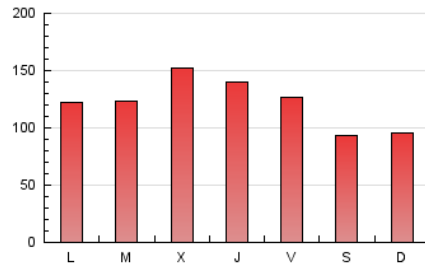

#### 3. Por día del mes (Nacional)

Día	N. únicos	Visitas	Páginas	Día	N. únicos	Visitas	Páginas	Día	N. únicos	Visitas	Páginas
1	7.184	7.661	9.329	11	7.377	7.815	9.303	21	8.692	9.377	11.904
2	6.836	7.370	9.167	12	7.765	8.458	11.087	22	8.138	8.814	11.471
3	9.527	9.980	11.762	13	9.143	9.963	12.691	23	6.444	7.072	9.110
4	7.121	7.512	8.944	14	13.010	13.954	17.606	24	4.795	5.187	6.529
5	7.598	8.190	10.438	15	10.758	11.667	14.704	25	6.412	6.881	8.023
6	7.056	7.724	10.137	16	10.595	11.336	14.656	26	10.359	11.371	14.636
7	11.012	11.956	14.752	17	7.406	7.866	9.536	27	9.866	10.665	13.690
8	12.454	13.141	16.658	18	9.632	10.124	12.024	28	12.125	13.035	16.764
9	13.084	13.866	17.200	19	9.243	9.968	12.709	29	13.149	14.013	18.021
10	7.349	7.845	9.685	20	9.570	10.281	12.738	30	9.779	10.429	13.297

4. Gráficas (Nacional)

4.1 Por día de la semana (promedio)

N. únicos / Visitas (x 100)

Páginas (x 100)

4.2 Por franja horaria (promedio)

Visitas (x 1000)

Páginas (x 1000)

4.3 Por meses