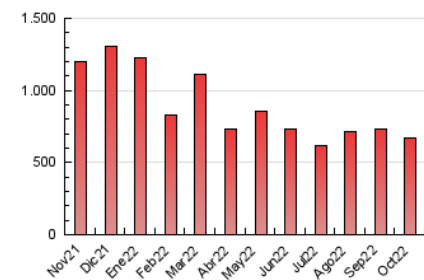

##### 4.1 Por día de la semana (promedio)

N. únicos / Visitas (x 100)

Páginas (x 100)

##### 4.2 Por franja horaria (promedio)

Visitas (x 1000)

Páginas (x 1000)

##### 4.3 Por meses

N. únicos / Visitas (x 1000)

Páginas (x 1000)