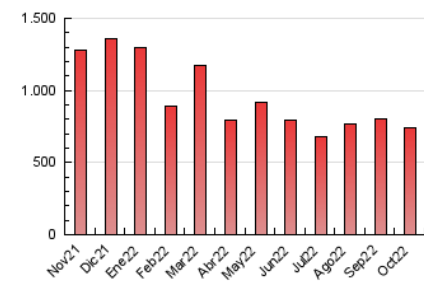

### 3. Por día del mes (Nacional e Internacional)

| Día | N. únicos | Visitas | Páginas | Día | N. únicos | Visitas | Páginas | Día | N. únicos | Visitas | Páginas |
|-----|-----------|---------|---------|-----|-----------|---------|---------|-----|-----------|---------|---------|
| 1   | 10.903    | 12.348  | 17.595  | 11  | 14.840    | 17.419  | 23.534  | 21  | 18.197    | 21.591  | 28.776  |
| 2   | 10.002    | 11.437  | 15.725  | 12  | 10.665    | 12.359  | 16.939  | 22  | 12.087    | 13.862  | 18.505  |
| 3   | 15.232    | 17.761  | 23.947  | 13  | 12.926    | 15.633  | 21.935  | 23  | 12.369    | 13.849  | 18.409  |
| 4   | 22.278    | 25.830  | 32.672  | 14  | 12.381    | 14.843  | 20.993  | 24  | 16.761    | 19.018  | 26.117  |
| 5   | 23.311    | 26.637  | 33.482  | 15  | 8.914     | 10.369  | 14.673  | 25  | 18.745    | 22.014  | 29.453  |
| 6   | 18.695    | 21.650  | 28.882  | 16  | 9.299     | 10.887  | 15.557  | 26  | 17.686    | 21.115  | 28.561  |
| 7   | 17.591    | 21.399  | 29.823  | 17  | 14.357    | 17.453  | 24.698  | 27  | 21.475    | 25.065  | 33.174  |
| 8   | 11.607    | 13.320  | 18.146  | 18  | 16.092    | 19.468  | 27.154  | 28  | 19.619    | 22.780  | 29.925  |
| 9   | 12.494    | 14.249  | 19.016  | 19  | 19.257    | 22.136  | 29.061  | 29  | 12.303    | 13.898  | 18.587  |
| 10  | 15.587    | 18.259  | 24.561  | 20  | 17.858    | 20.855  | 27.748  | 30  | 11.138    | 12.894  | 17.270  |
|     |           |         |         |     |           |         |         | 31  | 12.834    | 15.706  | 22.077  |

4. Gráficas (Nacional e Internacional)

4.1 Por día de la semana (promedio)

N. únicos / Visitas (x 100)

Páginas (x 100)

4.2 Por franja horaria (promedio)

Visitas\_ (x 1000)

Páginas (x 1000)

4.3 Por meses

N. únicos / Visitas (x 1000)

Páginas (x 1000)