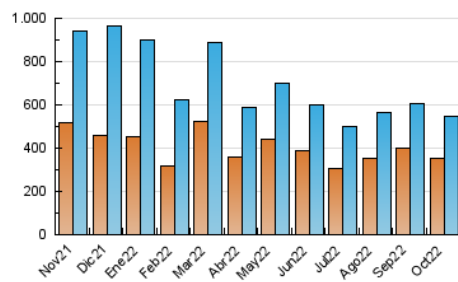

### 3. Por día del mes (Nacional e Internacional)

| Día | N. únicos | Visitas | Páginas | Día | N. únicos | Visitas | Páginas | Día | N. únicos | Visitas | Páginas |
|-----|-----------|---------|---------|-----|-----------|---------|---------|-----|-----------|---------|---------|
| 1   | 10.903    | 12.348  | 17.595  | 11  | 14.840    | 17.419  | 23.534  | 21  | 18.197    | 21.591  | 28.776  |
| 2   | 10.002    | 11.437  | 15.725  | 12  | 10.665    | 12.359  | 16.939  | 22  | 12.087    | 13.862  | 18.505  |
| 3   | 15.232    | 17.761  | 23.947  | 13  | 12.926    | 15.633  | 21.935  | 23  | 12.369    | 13.849  | 18.409  |
| 4   | 22.278    | 25.830  | 32.672  | 14  | 12.381    | 14.843  | 20.993  | 24  | 16.761    | 19.018  | 26.117  |
| 5   | 23.311    | 26.637  | 33.482  | 15  | 8.914     | 10.369  | 14.673  | 25  | 18.745    | 22.014  | 29.453  |
| 6   | 18.695    | 21.650  | 28.882  | 16  | 9.299     | 10.887  | 15.557  | 26  | 17.686    | 21.115  | 28.561  |
| 7   | 17.591    | 21.399  | 29.823  | 17  | 14.357    | 17.453  | 24.698  | 27  | 21.475    | 25.065  | 33.174  |
| 8   | 11.607    | 13.320  | 18.146  | 18  | 16.092    | 19.468  | 27.154  | 28  | 19.619    | 22.780  | 29.925  |
| 9   | 12.494    | 14.249  | 19.016  | 19  | 19.257    | 22.136  | 29.061  | 29  | 12.303    | 13.898  | 18.587  |
| 10  | 15.587    | 18.259  | 24.561  | 20  | 17.858    | 20.855  | 27.748  | 30  | 11.138    | 12.894  | 17.270  |
|     |           |         |         |     |           |         |         | 31  | 12.834    | 15.706  | 22.077  |

4. Gráficas (Nacional e Internacional)

4.1 Por día de la semana (promedio)

N. únicos / Visitas (x 100)

Páginas (x 100)

4.2 Por franja horaria (promedio)

Visitas\_ (x 1000)

Páginas (x 1000)

4.3 Por meses

N. únicos / Visitas (x 1000)

Páginas (x 1000)