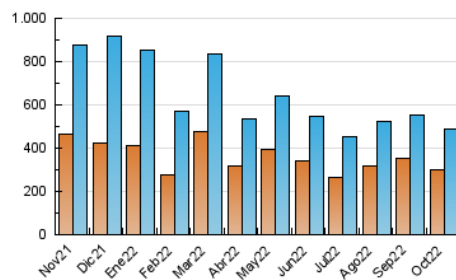

##### 4.1 Por día de la semana (promedio)

N. únicos / Visitas (x 100)

Páginas (x 100)

##### 4.2 Por franja horaria (promedio)

Visitas (x 1000)

Páginas (x 1000)

##### 4.3 Por meses

N. únicos / Visitas (x 1000)

Páginas (x 1000)