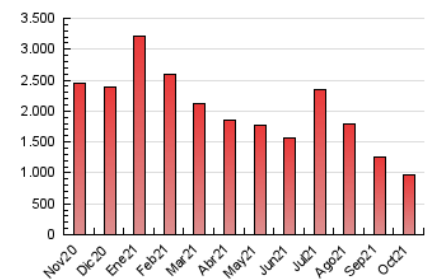

Páginas (x 1000)