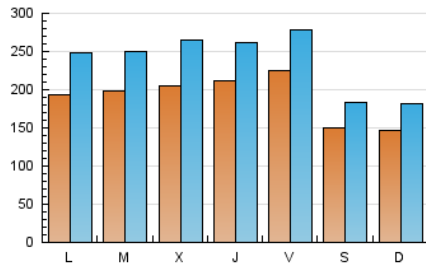

CatalunyaPRESS
TE INFORMA

1. Cifras totales y promedios (Nacional e Internacional)

MES - AÑO	NAVEGADORES UNICOS	VISITAS	PAGINAS
Octubre - 2021	359.351	731.503	1.052.497
PROMEDIO DIARIO	18.837	23.597	33.952
PROMEDIO LUNES-VIERNES	20.774	26.153	37.681
PROMEDIO SABADO-DOMINGO	14.768	18.229	26.119
PAGINAS / VISITAS	1,44		
DURACION MEDIA VISITAS	0:01:36		
DURACION MEDIA PAGINAS	0:03:38		

2. Secciones (Nacional e Internacional)

	PAGINAS	%
HOME	14.205	1.35 %
RESTO	1.038.292	98.65 %

3. Por día del mes (Nacional e Internacional)

Día	N. únicos	Visitas	Páginas	Día	N. únicos	Visitas	Páginas	Día	N. únicos	Visitas	Páginas
1	22.195	28.601	42.249	11	19.542	24.670	35.930	21	26.499	31.938	43.673
2	14.778	18.486	26.597	12	17.940	21.663	30.630	22	24.404	29.350	40.932
3	14.698	18.191	25.928	13	18.472	24.023	35.496	23	15.581	18.832	26.965
4	20.267	26.179	37.768	14	20.145	25.231	36.548	24	14.385	17.922	26.492
5	20.401	26.523	38.699	15	19.566	24.237	34.321	25	17.841	23.048	33.191
6	20.200	25.735	37.599	16	14.136	17.119	24.540	26	19.308	24.722	36.065
7	20.886	25.666	36.579	17	14.400	17.936	25.875	27	18.829	24.385	35.622
8	21.691	26.960	37.760	18	19.929	25.430	37.147	28	17.441	21.721	32.257
9	14.974	18.168	26.008	19	21.833	27.254	39.433	29	24.287	30.242	43.699
10	14.391	17.561	25.422	20	24.577	31.639	45.709	30	15.201	18.843	26.433
								31	15.139	19.228	26.930

4. Gráficas (Nacional e Internacional)

4.1 Por día de la semana (promedio)

N. únicos / Visitas (x 100)

Páginas (x 100)

4.2 Por franja horaria (promedio)

Visitas_ (x 1000)

Páginas (x 1000)

4.3 Por meses