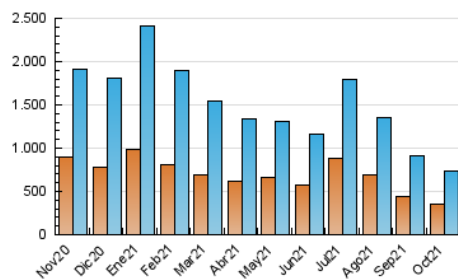

4.3 Por meses

N. únicos / Visitas (x 1000)