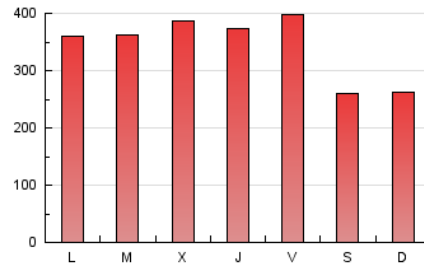

CatalunyaPRESS
TE INFORMA

1. Cifras totales y promedios (Nacional e Internacional)

MES - AÑO	NAVEGADORES UNICOS	VISITAS	PAGINAS
Octubre - 2021	359.351	731.503	1.052.497
PROMEDIO DIARIO	18.837	23.597	33.952
PROMEDIO LUNES-VIERNES	20.774	26.153	37.681
PROMEDIO SABADO-DOMINGO	14.768	18.229	26.119
PAGINAS / VISITAS	1,44		
DURACION MEDIA VISITAS	0:01:36		
DURACION MEDIA PAGINAS	0:03:38		

2. Secciones (Nacional e Internacional)

	PAGINAS	%
HOME	14.205	1.35 %
RESTO	1.038.292	98.65 %

3. Por día del mes (Nacional e Internacional)

Día	N. únicos	Visitas	Páginas	Día	N. únicos	Visitas	Páginas	Día	N. únicos	Visitas	Páginas
1	22.195	28.601	42.249	11	19.542	24.670	35.930	21	26.499	31.938	43.673
2	14.778	18.486	26.597	12	17.940	21.663	30.630	22	24.404	29.350	40.932
3	14.698	18.191	25.928	13	18.472	24.023	35.496	23	15.581	18.832	26.965
4	20.267	26.179	37.768	14	20.145	25.231	36.548	24	14.385	17.922	26.492
5	20.401	26.523	38.699	15	19.566	24.237	34.321	25	17.841	23.048	33.191
6	20.200	25.735	37.599	16	14.136	17.119	24.540	26	19.308	24.722	36.065
7	20.886	25.666	36.579	17	14.400	17.936	25.875	27	18.829	24.385	35.622
8	21.691	26.960	37.760	18	19.929	25.430	37.147	28	17.441	21.721	32.257
9	14.974	18.168	26.008	19	21.833	27.254	39.433	29	24.287	30.242	43.699
10	14.391	17.561	25.422	20	24.577	31.639	45.709	30	15.201	18.843	26.433
								31	15.139	19.228	26.930

4. Gráficas (Nacional e Internacional)

4.1 Por día de la semana (promedio)

N. únicos / Visitas (x 100)

Páginas (x 100)

4.2 Por franja horaria (promedio)

Visitas_ (x 1000)

Páginas (x 1000)

4.3 Por meses