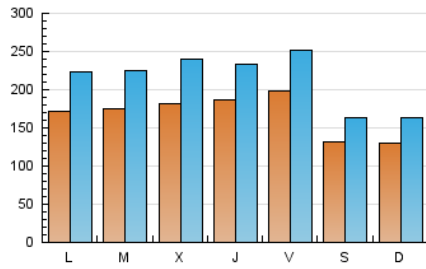

2. Secciones (Nacional)

	PAGINAS	%
HOME	14.063	1.46 %
RESTO	947.769	98.54 %

3. Por día del mes (Nacional)

Día	N. únicos	Visitas	Páginas	Día	N. únicos	Visitas	Páginas	Día	N. únicos	Visitas	Páginas
1	19.333	25.525	38.428	11	17.269	22.204	32.865	21	23.828	29.015	40.105
2	12.727	16.246	23.708	12	15.973	19.489	27.960	22	21.975	26.757	37.622
3	12.932	16.289	23.582	13	16.228	21.644	32.551	23	13.934	17.010	24.500
4	17.795	23.376	34.264	14	17.453	22.418	33.120	24	12.876	16.253	24.211
5	17.849	23.787	35.343	15	17.159	21.640	31.216	25	15.812	20.802	30.416
6	17.826	23.210	34.516	16	12.451	15.357	22.440	26	17.015	22.195	32.882
7	17.939	22.501	32.875	17	12.890	16.297	23.870	27	16.791	22.144	32.792
8	18.864	23.841	34.082	18	17.939	23.265	34.486	28	15.454	19.512	29.512
9	13.109	16.098	23.361	19	19.382	24.716	36.276	29	22.102	27.861	40.680
10	12.761	15.739	23.153	20	21.989	28.794	42.167	30	13.510	17.011	24.085
								31	13.510	17.470	24.764

4. Gráficas (Nacional)

4.1 Por día de la semana (promedio)

N. únicos / Visitas (x 100)

Páginas (x 100)

4.2 Por franja horaria (promedio)

Visitas_ (x 1000)

Páginas (x 1000)

4.3 Por meses