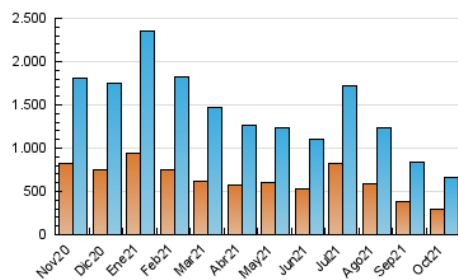

2. Secciones (Nacional)

	PAGINAS	%
HOME	14.063	1.46 %
RESTO	947.769	98.54 %

3. Por día del mes (Nacional)

Día	N. únicos	Visitas	Páginas	Día	N. únicos	Visitas	Páginas	Día	N. únicos	Visitas	Páginas
1	19.333	25.525	38.428	11	17.269	22.204	32.865	21	23.828	29.015	40.105
2	12.727	16.246	23.708	12	15.973	19.489	27.960	22	21.975	26.757	37.622
3	12.932	16.289	23.582	13	16.228	21.644	32.551	23	13.934	17.010	24.500
4	17.795	23.376	34.264	14	17.453	22.418	33.120	24	12.876	16.253	24.211
5	17.849	23.787	35.343	15	17.159	21.640	31.216	25	15.812	20.802	30.416
6	17.826	23.210	34.516	16	12.451	15.357	22.440	26	17.015	22.195	32.882
7	17.939	22.501	32.875	17	12.890	16.297	23.870	27	16.791	22.144	32.792
8	18.864	23.841	34.082	18	17.939	23.265	34.486	28	15.454	19.512	29.512
9	13.109	16.098	23.361	19	19.382	24.716	36.276	29	22.102	27.861	40.680
10	12.761	15.739	23.153	20	21.989	28.794	42.167	30	13.510	17.011	24.085
								31	13.510	17.470	24.764

4. Gráficas (Nacional)

4.1 Por día de la semana (promedio)

N. únicos / Visitas (x 100)

Páginas (x 100)

4.2 Por franja horaria (promedio)

Visitas_ (x 1000)

Páginas (x 1000)

4.3 Por meses

N. únicos / Visitas (x 1000)

Páginas (x 1000)

5. Observaciones

Este Medio Electrónico de Comunicación ha sido medido por la herramienta Google Analytics de Google

6. Definiciones básicas (Para más información ver Normas Técnicas para el Control de los Medios Electrónicos de Comunicación)

Visita:

Una secuencia ininterrumpida de páginas servidas a un usuario válido. Si dicho usuario no realiza peticiones de páginas en un periodo de tiempo (30 min) la siguiente petición constituirá el inicio de una nueva visita.