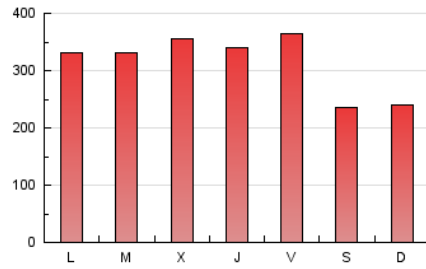

2. Secciones (Nacional)

	PAGINAS	%
HOME	14.063	1.46 %
RESTO	947.769	98.54 %

3. Por día del mes (Nacional)

Día	N. únicos	Visitas	Páginas	Día	N. únicos	Visitas	Páginas	Día	N. únicos	Visitas	Páginas
1	19.333	25.525	38.428	11	17.269	22.204	32.865	21	23.828	29.015	40.105
2	12.727	16.246	23.708	12	15.973	19.489	27.960	22	21.975	26.757	37.622
3	12.932	16.289	23.582	13	16.228	21.644	32.551	23	13.934	17.010	24.500
4	17.795	23.376	34.264	14	17.453	22.418	33.120	24	12.876	16.253	24.211
5	17.849	23.787	35.343	15	17.159	21.640	31.216	25	15.812	20.802	30.416
6	17.826	23.210	34.516	16	12.451	15.357	22.440	26	17.015	22.195	32.882
7	17.939	22.501	32.875	17	12.890	16.297	23.870	27	16.791	22.144	32.792
8	18.864	23.841	34.082	18	17.939	23.265	34.486	28	15.454	19.512	29.512
9	13.109	16.098	23.361	19	19.382	24.716	36.276	29	22.102	27.861	40.680
10	12.761	15.739	23.153	20	21.989	28.794	42.167	30	13.510	17.011	24.085
								31	13.510	17.470	24.764

4. Gráficas (Nacional)

4.1 Por día de la semana (promedio)

N. únicos / Visitas (x 100)

Páginas (x 100)

4.2 Por franja horaria (promedio)

Visitas_ (x 1000)

Páginas (x 1000)

4.3 Por meses