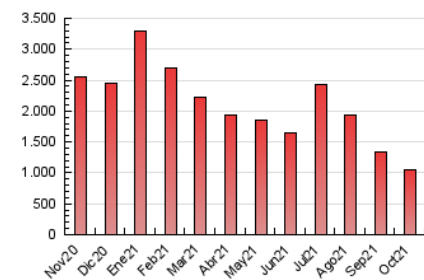

Páginas (x 1000)