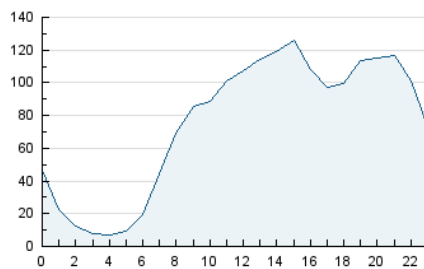

2. Secciones (Nacional)

	PAGINAS	%
HOME	27.189	1.11 %
RESTO	2.430.067	98.89 %

3. Por día del mes (Nacional)

Día	N. únicos	Visitas	Páginas	Día	N. únicos	Visitas	Páginas	Día	N. únicos	Visitas	Páginas
1	44.735	55.102	75.171	11	39.855	47.339	63.980	21	46.547	60.918	86.647
2	43.946	54.655	74.455	12	33.537	40.003	55.458	22	57.764	75.703	104.219
3	33.770	40.446	52.848	13	35.259	46.471	66.392	23	48.134	61.641	85.278
4	34.522	41.112	54.642	14	36.810	51.007	74.137	24	44.079	53.919	71.554
5	43.236	52.391	71.428	15	45.772	57.094	78.248	25	53.816	64.927	86.157
6	37.199	47.542	66.084	16	36.450	48.518	67.401	26	78.176	93.077	123.790
7	47.465	57.709	79.259	17	35.402	42.915	57.238	27	78.832	97.293	129.749
8	52.194	63.638	85.473	18	27.503	33.474	44.904	28	67.249	83.681	113.695
9	51.192	63.452	84.316	19	43.687	54.642	76.627	29	58.920	72.532	97.781
10	49.338	57.352	74.539	20	46.366	61.018	84.592	30	60.410	76.790	104.797
								31	41.655	50.140	66.397

4. Gráficas (Nacional)

4.1 Por día de la semana (promedio)

N. únicos / Visitas (x 100)

Páginas (x 100)

4.2 Por franja horaria (promedio)

Visitas (x 1000)

Páginas (x 1000)

4.3 Por meses