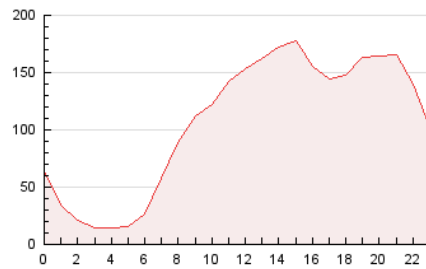

2. Secciones (Nacional e Internacional)

	PAGINAS	%
HOME	28.183	1.10 %
RESTO	2.532.345	98.90 %

3. Por día del mes (Nacional e Internacional)

Día	N. únicos	Visitas	Páginas	Día	N. únicos	Visitas	Páginas	Día	N. únicos	Visitas	Páginas
1	47.237	57.744	78.346	11	41.513	49.150	66.281	21	49.499	63.919	90.541
2	46.308	57.299	77.960	12	35.563	42.193	58.448	22	60.473	78.657	107.939
3	35.693	42.551	55.551	13	37.675	49.132	69.820	23	50.788	64.305	88.574
4	36.395	43.048	57.123	14	39.367	53.928	77.774	24	45.894	55.926	73.978
5	45.485	54.795	74.522	15	48.407	60.036	82.016	25	55.712	67.034	88.800
6	39.682	50.264	69.399	16	38.996	51.198	70.785	26	81.210	96.541	128.104
7	49.829	60.396	82.645	17	37.283	44.936	59.750	27	82.653	101.360	134.839
8	54.934	66.343	88.887	18	29.295	35.282	47.182	28	70.707	87.310	118.134
9	53.204	65.900	87.499	19	46.123	57.375	80.215	29	62.090	75.984	102.126
10	51.147	59.268	76.916	20	49.130	64.023	88.458	30	63.429	79.989	108.664
								31	43.883	52.539	69.252

4. Gráficas (Nacional e Internacional)

4.1 Por día de la semana (promedio)

N. únicos / Visitas (x 100)

Páginas (x 100)

4.2 Por franja horaria (promedio)

Visitas (x 1000)

Páginas (x 1000)

4.3 Por meses