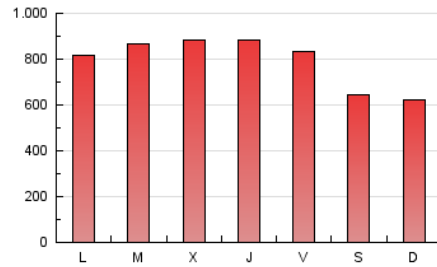

2. Secciones (Nacional)

	PAGINAS	%
HOME	27.189	1.11 %
RESTO	2.430.067	98.89 %

3. Por día del mes (Nacional)

Día	N. únicos	Visitas	Páginas	Día	N. únicos	Visitas	Páginas	Día	N. únicos	Visitas	Páginas
1	44.735	55.102	75.171	11	39.855	47.339	63.980	21	46.547	60.918	86.647
2	43.946	54.655	74.455	12	33.537	40.003	55.458	22	57.764	75.703	104.219
3	33.770	40.446	52.848	13	35.259	46.471	66.392	23	48.134	61.641	85.278
4	34.522	41.112	54.642	14	36.810	51.007	74.137	24	44.079	53.919	71.554
5	43.236	52.391	71.428	15	45.772	57.094	78.248	25	53.816	64.927	86.157
6	37.199	47.542	66.084	16	36.450	48.518	67.401	26	78.176	93.077	123.790
7	47.465	57.709	79.259	17	35.402	42.915	57.238	27	78.832	97.293	129.749
8	52.194	63.638	85.473	18	27.503	33.474	44.904	28	67.249	83.681	113.695
9	51.192	63.452	84.316	19	43.687	54.642	76.627	29	58.920	72.532	97.781
10	49.338	57.352	74.539	20	46.366	61.018	84.592	30	60.410	76.790	104.797
								31	41.655	50.140	66.397

4. Gráficas (Nacional)

4.1 Por día de la semana (promedio)

N. únicos / Visitas (x 100)

Páginas (x 100)

4.2 Por franja horaria (promedio)

Visitas (x 1000)

Páginas (x 1000)

4.3 Por meses