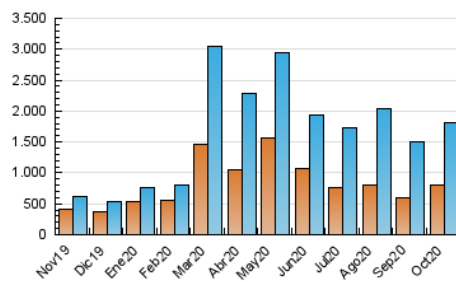

2. Secciones (Nacional)

	PAGINAS	%
HOME	27.189	1.11 %
RESTO	2.430.067	98.89 %

3. Por día del mes (Nacional)

Día	N. únicos	Visitas	Páginas	Día	N. únicos	Visitas	Páginas	Día	N. únicos	Visitas	Páginas
1	44.735	55.102	75.171	11	39.855	47.339	63.980	21	46.547	60.918	86.647
2	43.946	54.655	74.455	12	33.537	40.003	55.458	22	57.764	75.703	104.219
3	33.770	40.446	52.848	13	35.259	46.471	66.392	23	48.134	61.641	85.278
4	34.522	41.112	54.642	14	36.810	51.007	74.137	24	44.079	53.919	71.554
5	43.236	52.391	71.428	15	45.772	57.094	78.248	25	53.816	64.927	86.157
6	37.199	47.542	66.084	16	36.450	48.518	67.401	26	78.176	93.077	123.790
7	47.465	57.709	79.259	17	35.402	42.915	57.238	27	78.832	97.293	129.749
8	52.194	63.638	85.473	18	27.503	33.474	44.904	28	67.249	83.681	113.695
9	51.192	63.452	84.316	19	43.687	54.642	76.627	29	58.920	72.532	97.781
10	49.338	57.352	74.539	20	46.366	61.018	84.592	30	60.410	76.790	104.797
								31	41.655	50.140	66.397

4. Gráficas (Nacional)

4.1 Por día de la semana (promedio)

N. únicos / Visitas (x 100)

Páginas (x 100)

4.2 Por franja horaria (promedio)

Visitas (x 1000)

Páginas (x 1000)

4.3 Por meses

N. únicos / Visitas (x 1000)

Páginas (x 1000)

5. Observaciones

Este Medio Electrónico de Comunicación ha sido medido por la herramienta Google Analytics de Google

6. Definiciones básicas (Para más información ver Normas Técnicas para el Control de los Medios Electrónicos de Comunicación)

Visita:

Una secuencia ininterrumpida de páginas servidas a un usuario válido. Si dicho usuario no realiza peticiones de páginas en un periodo de tiempo (30 min) la siguiente petición constituirá el inicio de una nueva visita.