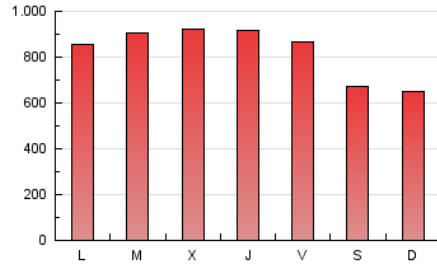

CatalunyaPRESS
 TE INFORMA

1. Cifras totales y promedios (Nacional e Internacional)

MES - AÑO	NAVEGADORES UNICOS	VISITAS	PAGINAS
Octubre - 2020	875.318	1.888.425	2.560.528
PROMEDIO DIARIO	49.342	60.917	82.598
PROMEDIO LUNES-VIERNES	52.400	65.395	89.350
PROMEDIO SABADO-DOMINGO	41.868	49.970	66.093
PAGINAS / VISITAS	1,36		
DURACION MEDIA VISITAS	0:01:31		
DURACION MEDIA PAGINAS	0:04:15		

2. Secciones (Nacional e Internacional)

	PAGINAS	%
HOME	28.183	1.10 %
RESTO	2.532.345	98.90 %

3. Por día del mes (Nacional e Internacional)

Día	N. únicos	Visitas	Páginas	Día	N. únicos	Visitas	Páginas	Día	N. únicos	Visitas	Páginas
1	47.237	57.744	78.346	11	41.513	49.150	66.281	21	49.499	63.919	90.541
2	46.308	57.299	77.960	12	35.563	42.193	58.448	22	60.473	78.657	107.939
3	35.693	42.551	55.551	13	37.675	49.132	69.820	23	50.788	64.305	88.574
4	36.395	43.048	57.123	14	39.367	53.928	77.774	24	45.894	55.926	73.978
5	45.485	54.795	74.522	15	48.407	60.036	82.016	25	55.712	67.034	88.800
6	39.682	50.264	69.399	16	38.996	51.198	70.785	26	81.210	96.541	128.104
7	49.829	60.396	82.645	17	37.283	44.936	59.750	27	82.653	101.360	134.839
8	54.934	66.343	88.887	18	29.295	35.282	47.182	28	70.707	87.310	118.134
9	53.204	65.900	87.499	19	46.123	57.375	80.215	29	62.090	75.984	102.126
10	51.147	59.268	76.916	20	49.130	64.023	88.458	30	63.429	79.989	108.664
								31	43.883	52.539	69.252

4. Gráficas (Nacional e Internacional)

4.1 Por día de la semana (promedio)

N. únicos / Visitas (x 100)

Páginas (x 100)

4.2 Por franja horaria (promedio)

Visitas (x 1000)

Páginas (x 1000)

4.3 Por meses