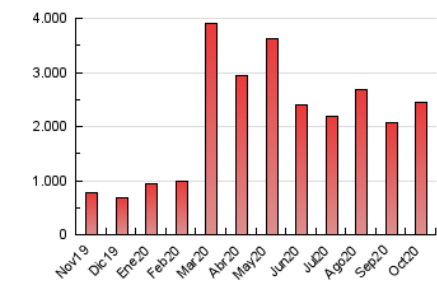

2. Secciones (Nacional)

	PAGINAS	%
HOME	27.189	1.11 %
RESTO	2.430.067	98.89 %

3. Por día del mes (Nacional)

Día	N. únicos	Visitas	Páginas	Día	N. únicos	Visitas	Páginas	Día	N. únicos	Visitas	Páginas
1	44.735	55.102	75.171	11	39.855	47.339	63.980	21	46.547	60.918	86.647
2	43.946	54.655	74.455	12	33.537	40.003	55.458	22	57.764	75.703	104.219
3	33.770	40.446	52.848	13	35.259	46.471	66.392	23	48.134	61.641	85.278
4	34.522	41.112	54.642	14	36.810	51.007	74.137	24	44.079	53.919	71.554
5	43.236	52.391	71.428	15	45.772	57.094	78.248	25	53.816	64.927	86.157
6	37.199	47.542	66.084	16	36.450	48.518	67.401	26	78.176	93.077	123.790
7	47.465	57.709	79.259	17	35.402	42.915	57.238	27	78.832	97.293	129.749
8	52.194	63.638	85.473	18	27.503	33.474	44.904	28	67.249	83.681	113.695
9	51.192	63.452	84.316	19	43.687	54.642	76.627	29	58.920	72.532	97.781
10	49.338	57.352	74.539	20	46.366	61.018	84.592	30	60.410	76.790	104.797
								31	41.655	50.140	66.397

4. Gráficas (Nacional)

4.1 Por día de la semana (promedio)

N. únicos / Visitas (x 100)

Páginas (x 100)

4.2 Por franja horaria (promedio)

Visitas (x 1000)

Páginas (x 1000)

4.3 Por meses

N. únicos / Visitas (x 1000)

Páginas (x 1000)

5. Observaciones

Este Medio Electrónico de Comunicación ha sido medido por la herramienta Google Analytics de Google

6. Definiciones básicas (Para más información ver Normas Técnicas para el Control de los Medios Electrónicos de Comunicación)

Visita:

Una secuencia ininterrumpida de páginas servidas a un usuario válido. Si dicho usuario no realiza peticiones de páginas en un periodo de tiempo (30 min) la siguiente petición constituirá el inicio de una nueva visita.