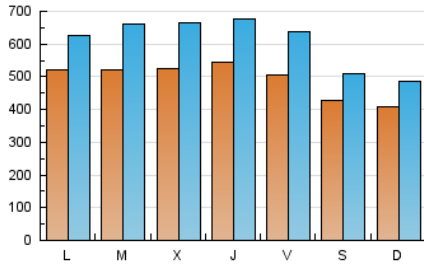

CatalunyaPRESS
 TE INFORMA

1. Cifras totales y promedios (Nacional e Internacional)

MES - AÑO	NAVEGADORES UNICOS	VISITAS	PAGINAS
Octubre - 2020	875.318	1.888.425	2.560.528
PROMEDIO DIARIO	49.342	60.917	82.598
PROMEDIO LUNES-VIERNES	52.400	65.395	89.350
PROMEDIO SABADO-DOMINGO	41.868	49.970	66.093
PAGINAS / VISITAS	1,36		
DURACION MEDIA VISITAS	0:01:31		
DURACION MEDIA PAGINAS	0:04:15		

2. Secciones (Nacional e Internacional)

	PAGINAS	%
HOME	28.183	1.10 %
RESTO	2.532.345	98.90 %

3. Por día del mes (Nacional e Internacional)

Día	N. únicos	Visitas	Páginas	Día	N. únicos	Visitas	Páginas	Día	N. únicos	Visitas	Páginas
1	47.237	57.744	78.346	11	41.513	49.150	66.281	21	49.499	63.919	90.541
2	46.308	57.299	77.960	12	35.563	42.193	58.448	22	60.473	78.657	107.939
3	35.693	42.551	55.551	13	37.675	49.132	69.820	23	50.788	64.305	88.574
4	36.395	43.048	57.123	14	39.367	53.928	77.774	24	45.894	55.926	73.978
5	45.485	54.795	74.522	15	48.407	60.036	82.016	25	55.712	67.034	88.800
6	39.682	50.264	69.399	16	38.996	51.198	70.785	26	81.210	96.541	128.104
7	49.829	60.396	82.645	17	37.283	44.936	59.750	27	82.653	101.360	134.839
8	54.934	66.343	88.887	18	29.295	35.282	47.182	28	70.707	87.310	118.134
9	53.204	65.900	87.499	19	46.123	57.375	80.215	29	62.090	75.984	102.126
10	51.147	59.268	76.916	20	49.130	64.023	88.458	30	63.429	79.989	108.664
								31	43.883	52.539	69.252

4. Gráficas (Nacional e Internacional)

4.1 Por día de la semana (promedio)

N. únicos / Visitas (x 100)

Páginas (x 100)

4.2 Por franja horaria (promedio)

Visitas (x 1000)

Páginas (x 1000)

4.3 Por meses