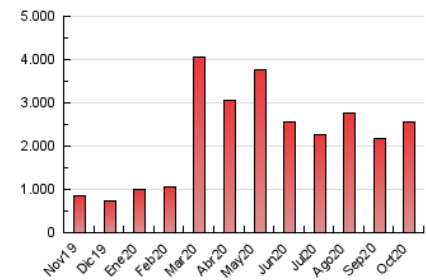

Páginas (x 1000)