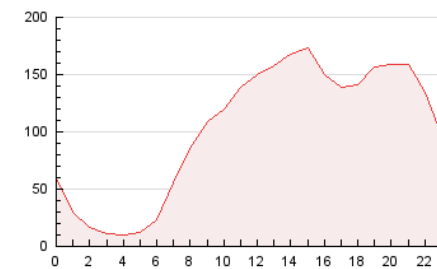

2. Secciones (Nacional)

	PAGINAS	%
HOME	27.189	1.11 %
RESTO	2.430.067	98.89 %

3. Por día del mes (Nacional)

Día	N. únicos	Visitas	Páginas	Día	N. únicos	Visitas	Páginas	Día	N. únicos	Visitas	Páginas
1	44.735	55.102	75.171	11	39.855	47.339	63.980	21	46.547	60.918	86.647
2	43.946	54.655	74.455	12	33.537	40.003	55.458	22	57.764	75.703	104.219
3	33.770	40.446	52.848	13	35.259	46.471	66.392	23	48.134	61.641	85.278
4	34.522	41.112	54.642	14	36.810	51.007	74.137	24	44.079	53.919	71.554
5	43.236	52.391	71.428	15	45.772	57.094	78.248	25	53.816	64.927	86.157
6	37.199	47.542	66.084	16	36.450	48.518	67.401	26	78.176	93.077	123.790
7	47.465	57.709	79.259	17	35.402	42.915	57.238	27	78.832	97.293	129.749
8	52.194	63.638	85.473	18	27.503	33.474	44.904	28	67.249	83.681	113.695
9	51.192	63.452	84.316	19	43.687	54.642	76.627	29	58.920	72.532	97.781
10	49.338	57.352	74.539	20	46.366	61.018	84.592	30	60.410	76.790	104.797
								31	41.655	50.140	66.397

4. Gráficas (Nacional)

4.1 Por día de la semana (promedio)

N. únicos / Visitas (x 100)

Páginas (x 100)

4.2 Por franja horaria (promedio)

Visitas (x 1000)

Páginas (x 1000)

4.3 Por meses