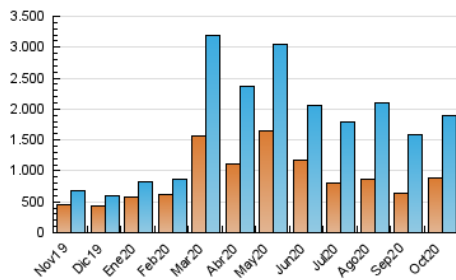

4.3 Por meses

N. únicos / Visitas (x 1000)