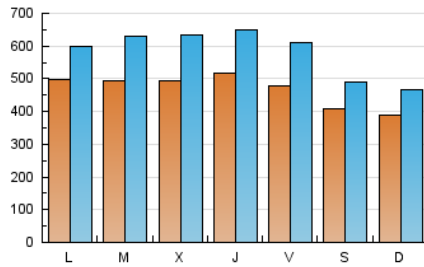

2. Secciones (Nacional)

	PAGINAS	%
HOME	27.189	1.11 %
RESTO	2.430.067	98.89 %

3. Por día del mes (Nacional)

Día	N. únicos	Visitas	Páginas	Día	N. únicos	Visitas	Páginas	Día	N. únicos	Visitas	Páginas
1	44.735	55.102	75.171	11	39.855	47.339	63.980	21	46.547	60.918	86.647
2	43.946	54.655	74.455	12	33.537	40.003	55.458	22	57.764	75.703	104.219
3	33.770	40.446	52.848	13	35.259	46.471	66.392	23	48.134	61.641	85.278
4	34.522	41.112	54.642	14	36.810	51.007	74.137	24	44.079	53.919	71.554
5	43.236	52.391	71.428	15	45.772	57.094	78.248	25	53.816	64.927	86.157
6	37.199	47.542	66.084	16	36.450	48.518	67.401	26	78.176	93.077	123.790
7	47.465	57.709	79.259	17	35.402	42.915	57.238	27	78.832	97.293	129.749
8	52.194	63.638	85.473	18	27.503	33.474	44.904	28	67.249	83.681	113.695
9	51.192	63.452	84.316	19	43.687	54.642	76.627	29	58.920	72.532	97.781
10	49.338	57.352	74.539	20	46.366	61.018	84.592	30	60.410	76.790	104.797
								31	41.655	50.140	66.397

4. Gráficas (Nacional)

4.1 Por día de la semana (promedio)

N. únicos / Visitas (x 100)

Páginas (x 100)

4.2 Por franja horaria (promedio)

Visitas (x 1000)

Páginas (x 1000)

4.3 Por meses