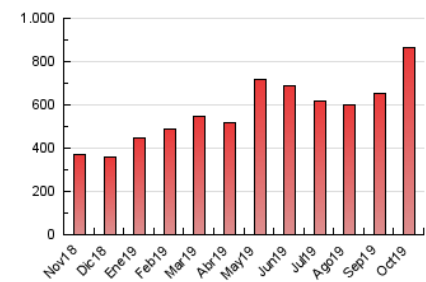

Páginas (x 1000)