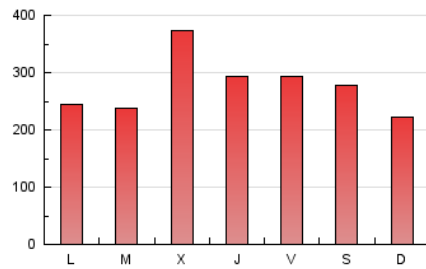

2. Secciones (Nacional)

	PAGINAS	%
HOME	16.666	1.92 %
RESTO	849.819	98.08 %

3. Por día del mes (Nacional)

Día	N. únicos	Visitas	Páginas	Día	N. únicos	Visitas	Páginas	Día	N. únicos	Visitas	Páginas
1	17.431	18.734	23.689	11	37.771	39.583	48.190	21	15.368	16.970	21.826
2	18.702	20.480	25.976	12	31.610	34.815	43.665	22	20.024	22.040	28.369
3	15.009	16.649	21.237	13	27.335	29.051	34.419	23	66.355	71.977	87.430
4	13.627	14.942	18.811	14	23.783	28.157	35.783	24	25.762	28.899	36.698
5	19.448	20.564	24.499	15	18.481	21.137	27.134	25	13.857	15.020	18.569
6	15.601	16.440	19.524	16	17.610	20.175	26.299	26	12.390	13.538	16.473
7	11.536	12.893	16.827	17	22.147	25.503	33.298	27	14.226	16.159	19.889
8	10.862	12.332	16.155	18	18.601	23.675	31.644	28	15.307	17.706	23.022
9	13.853	15.543	20.220	19	18.051	20.482	26.108	29	15.697	17.877	23.066
10	16.381	17.996	22.262	20	12.151	12.837	15.491	30	19.129	20.866	26.441
								31	24.632	26.885	33.471

4. Gráficas (Nacional)

4.1 Por día de la semana (promedio)

N. únicos / Visitas (x 100)

Páginas (x 100)

4.2 Por franja horaria (promedio)

Visitas (x 1000)

Páginas (x 1000)

4.3 Por meses