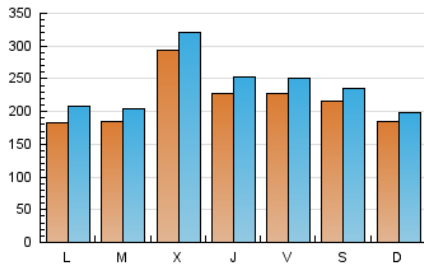

CatalunyaPRESS
 TE INFORMA

1. Cifras totales y promedios (Nacional e Internacional)

MES - AÑO	NAVEGADORES UNICOS	VISITAS	PAGINAS
Octubre - 2019	542.664	747.499	937.850
PROMEDIO DIARIO	21.838	24.113	30.253
PROMEDIO LUNES-VIERNES	22.459	24.930	31.524
PROMEDIO SABADO-DOMINGO	20.053	21.764	26.599
PAGINAS / VISITAS	1,25		
DURACION MEDIA VISITAS	0:01:22		
DURACION MEDIA PAGINAS	0:04:45		

2. Secciones (Nacional e Internacional)

	PAGINAS	%
HOME	18.996	2.03 %
RESTO	918.854	97.97 %

3. Por día del mes (Nacional e Internacional)

Día	N. únicos	Visitas	Páginas	Día	N. únicos	Visitas	Páginas	Día	N. únicos	Visitas	Páginas
1	18.901	20.369	25.600	11	39.842	41.718	50.780	21	17.152	18.954	24.177
2	20.312	22.217	28.082	12	32.880	36.215	45.331	22	22.119	24.281	30.970
3	16.855	18.514	23.593	13	28.737	30.419	36.255	23	69.875	75.525	91.618
4	15.137	16.516	20.670	14	25.794	30.223	38.617	24	27.892	31.093	39.362
5	20.478	21.694	25.893	15	20.464	23.260	29.862	25	15.297	16.598	20.486
6	16.865	17.831	21.213	16	19.540	22.274	28.812	26	13.511	14.668	17.834
7	13.182	14.570	18.882	17	24.245	27.734	36.122	27	15.309	17.362	21.346
8	13.103	14.691	19.590	18	20.544	25.800	34.293	28	16.838	19.426	25.050
9	16.001	17.879	23.087	19	19.419	21.923	27.973	29	17.429	19.768	25.495
10	18.696	20.441	25.378	20	13.225	14.003	16.950	30	20.975	22.779	28.691
								31	26.366	28.754	35.838

4. Gráficas (Nacional e Internacional)

4.1 Por día de la semana (promedio)

N. únicos / Visitas (x 100)

Páginas (x 100)

4.2 Por franja horaria (promedio)

Visitas (x 1000)

Páginas (x 1000)

4.3 Por meses