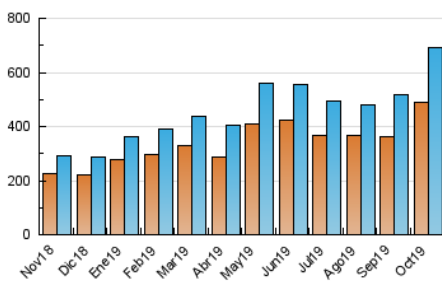

4.3 Por meses

N. únicos / Visitas (x 1000)