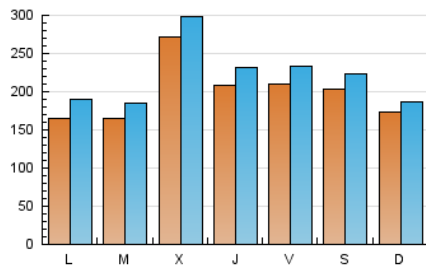

2. Secciones (Nacional)

	PAGINAS	%
HOME	16.666	1.92 %
RESTO	849.819	98.08 %

3. Por día del mes (Nacional)

Día	N. únicos	Visitas	Páginas	Día	N. únicos	Visitas	Páginas	Día	N. únicos	Visitas	Páginas
1	17.431	18.734	23.689	11	37.771	39.583	48.190	21	15.368	16.970	21.826
2	18.702	20.480	25.976	12	31.610	34.815	43.665	22	20.024	22.040	28.369
3	15.009	16.649	21.237	13	27.335	29.051	34.419	23	66.355	71.977	87.430
4	13.627	14.942	18.811	14	23.783	28.157	35.783	24	25.762	28.899	36.698
5	19.448	20.564	24.499	15	18.481	21.137	27.134	25	13.857	15.020	18.569
6	15.601	16.440	19.524	16	17.610	20.175	26.299	26	12.390	13.538	16.473
7	11.536	12.893	16.827	17	22.147	25.503	33.298	27	14.226	16.159	19.889
8	10.862	12.332	16.155	18	18.601	23.675	31.644	28	15.307	17.706	23.022
9	13.853	15.543	20.220	19	18.051	20.482	26.108	29	15.697	17.877	23.066
10	16.381	17.996	22.262	20	12.151	12.837	15.491	30	19.129	20.866	26.441
								31	24.632	26.885	33.471

4. Gráficas (Nacional)

4.1 Por día de la semana (promedio)

N. únicos / Visitas (x 100)

Páginas (x 100)

4.2 Por franja horaria (promedio)

Visitas (x 1000)

Páginas (x 1000)

4.3 Por meses