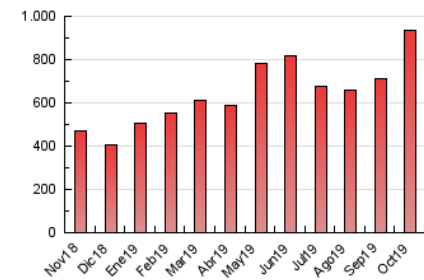

Páginas (x 1000)