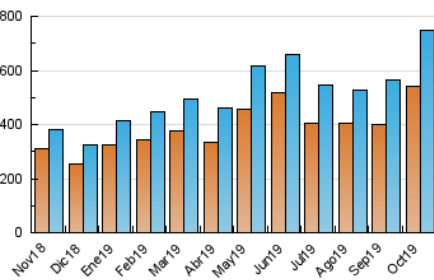

4.3 Por meses

N. únicos / Visitas (x 1000)