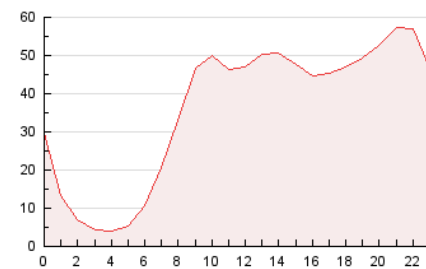

2. Secciones (Nacional)

	PAGINAS	%
HOME	16.666	1.92 %
RESTO	849.819	98.08 %

3. Por día del mes (Nacional)

Día	N. únicos	Visitas	Páginas	Día	N. únicos	Visitas	Páginas	Día	N. únicos	Visitas	Páginas
1	17.431	18.734	23.689	11	37.771	39.583	48.190	21	15.368	16.970	21.826
2	18.702	20.480	25.976	12	31.610	34.815	43.665	22	20.024	22.040	28.369
3	15.009	16.649	21.237	13	27.335	29.051	34.419	23	66.355	71.977	87.430
4	13.627	14.942	18.811	14	23.783	28.157	35.783	24	25.762	28.899	36.698
5	19.448	20.564	24.499	15	18.481	21.137	27.134	25	13.857	15.020	18.569
6	15.601	16.440	19.524	16	17.610	20.175	26.299	26	12.390	13.538	16.473
7	11.536	12.893	16.827	17	22.147	25.503	33.298	27	14.226	16.159	19.889
8	10.862	12.332	16.155	18	18.601	23.675	31.644	28	15.307	17.706	23.022
9	13.853	15.543	20.220	19	18.051	20.482	26.108	29	15.697	17.877	23.066
10	16.381	17.996	22.262	20	12.151	12.837	15.491	30	19.129	20.866	26.441
								31	24.632	26.885	33.471

4. Gráficas (Nacional)

4.1 Por día de la semana (promedio)

N. únicos / Visitas (x 100)

Páginas (x 100)

4.2 Por franja horaria (promedio)

Visitas (x 1000)

Páginas (x 1000)

4.3 Por meses