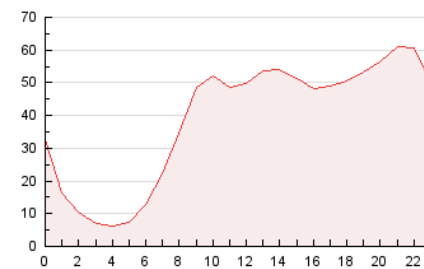

2. Secciones (Nacional e Internacional)

	PAGINAS	%
HOME	18.996	2.03 %
RESTO	918.854	97.97 %

3. Por día del mes (Nacional e Internacional)

Día	N. únicos	Visitas	Páginas	Día	N. únicos	Visitas	Páginas	Día	N. únicos	Visitas	Páginas
1	18.901	20.369	25.600	11	39.842	41.718	50.780	21	17.152	18.954	24.177
2	20.312	22.217	28.082	12	32.880	36.215	45.331	22	22.119	24.281	30.970
3	16.855	18.514	23.593	13	28.737	30.419	36.255	23	69.875	75.525	91.618
4	15.137	16.516	20.670	14	25.794	30.223	38.617	24	27.892	31.093	39.362
5	20.478	21.694	25.893	15	20.464	23.260	29.862	25	15.297	16.598	20.486
6	16.865	17.831	21.213	16	19.540	22.274	28.812	26	13.511	14.668	17.834
7	13.182	14.570	18.882	17	24.245	27.734	36.122	27	15.309	17.362	21.346
8	13.103	14.691	19.590	18	20.544	25.800	34.293	28	16.838	19.426	25.050
9	16.001	17.879	23.087	19	19.419	21.923	27.973	29	17.429	19.768	25.495
10	18.696	20.441	25.378	20	13.225	14.003	16.950	30	20.975	22.779	28.691
								31	26.366	28.754	35.838

4. Gráficas (Nacional e Internacional)

4.1 Por día de la semana (promedio)

N. únicos / Visitas (x 100)

Páginas (x 100)

4.2 Por franja horaria (promedio)

Visitas (x 1000)

Páginas (x 1000)

4.3 Por meses