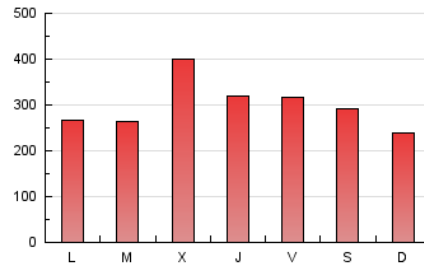

2. Secciones (Nacional e Internacional)

	PAGINAS	%
HOME	18.996	2.03 %
RESTO	918.854	97.97 %

3. Por día del mes (Nacional e Internacional)

Día	N. únicos	Visitas	Páginas	Día	N. únicos	Visitas	Páginas	Día	N. únicos	Visitas	Páginas
1	18.901	20.369	25.600	11	39.842	41.718	50.780	21	17.152	18.954	24.177
2	20.312	22.217	28.082	12	32.880	36.215	45.331	22	22.119	24.281	30.970
3	16.855	18.514	23.593	13	28.737	30.419	36.255	23	69.875	75.525	91.618
4	15.137	16.516	20.670	14	25.794	30.223	38.617	24	27.892	31.093	39.362
5	20.478	21.694	25.893	15	20.464	23.260	29.862	25	15.297	16.598	20.486
6	16.865	17.831	21.213	16	19.540	22.274	28.812	26	13.511	14.668	17.834
7	13.182	14.570	18.882	17	24.245	27.734	36.122	27	15.309	17.362	21.346
8	13.103	14.691	19.590	18	20.544	25.800	34.293	28	16.838	19.426	25.050
9	16.001	17.879	23.087	19	19.419	21.923	27.973	29	17.429	19.768	25.495
10	18.696	20.441	25.378	20	13.225	14.003	16.950	30	20.975	22.779	28.691
								31	26.366	28.754	35.838

4. Gráficas (Nacional e Internacional)

4.1 Por día de la semana (promedio)

N. únicos / Visitas (x 100)

Páginas (x 100)

4.2 Por franja horaria (promedio)

Visitas (x 1000)

Páginas (x 1000)

4.3 Por meses