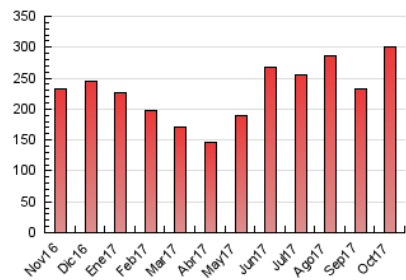

Páginas (x 1000)