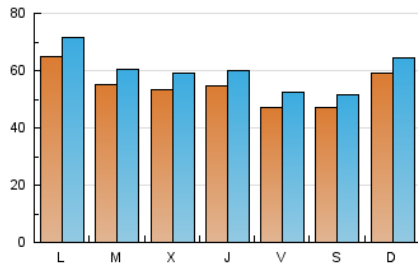

2. Secciones (Nacional)

	PAGINAS	%
HOME	39.366	14.72 %
RESTO	228.012	85.28 %

3. Por día del mes (Nacional)

Día	N. únicos	Visitas	Páginas	Día	N. únicos	Visitas	Páginas	Día	N. únicos	Visitas	Páginas
1	8.982	9.758	12.953	11	3.976	4.482	6.654	21	5.813	6.420	8.688
2	8.579	9.387	14.174	12	3.255	3.655	5.208	22	4.771	5.190	6.766
3	6.833	7.536	11.041	13	3.661	4.072	5.987	23	5.929	6.452	8.905
4	6.574	7.185	10.370	14	4.085	4.392	5.613	24	4.656	5.125	7.355
5	6.326	6.892	9.958	15	6.313	6.802	8.088	25	4.155	4.793	7.038
6	5.089	5.630	7.953	16	6.896	7.617	10.159	26	6.983	7.631	10.400
7	3.994	4.420	5.763	17	5.966	6.505	8.799	27	6.135	6.844	9.469
8	4.877	5.327	7.044	18	6.554	7.098	9.710	28	4.916	5.406	7.193
9	6.396	7.041	9.555	19	5.280	5.797	8.122	29	4.697	5.177	6.588
10	5.199	5.777	16.281	20	3.932	4.393	6.245	30	4.637	5.273	7.736
								31	4.824	5.377	7.563

4. Gráficas (Nacional)

4.1 Por día de la semana (promedio)

N. únicos / Visitas (x 100)

Páginas (x 100)

4.2 Por franja horaria (promedio)

Visitas (x 1000)

Páginas (x 1000)

4.3 Por meses