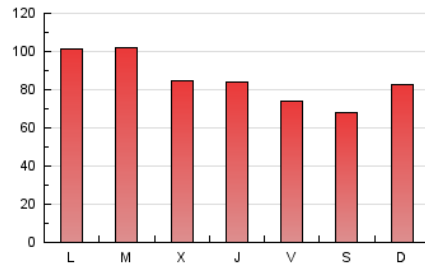

2. Secciones (Nacional)

	PAGINAS	%
HOME	39.366	14.72 %
RESTO	228.012	85.28 %

3. Por día del mes (Nacional)

Día	N. únicos	Visitas	Páginas	Día	N. únicos	Visitas	Páginas	Día	N. únicos	Visitas	Páginas
1	8.982	9.758	12.953	11	3.976	4.482	6.654	21	5.813	6.420	8.688
2	8.579	9.387	14.174	12	3.255	3.655	5.208	22	4.771	5.190	6.766
3	6.833	7.536	11.041	13	3.661	4.072	5.987	23	5.929	6.452	8.905
4	6.574	7.185	10.370	14	4.085	4.392	5.613	24	4.656	5.125	7.355
5	6.326	6.892	9.958	15	6.313	6.802	8.088	25	4.155	4.793	7.038
6	5.089	5.630	7.953	16	6.896	7.617	10.159	26	6.983	7.631	10.400
7	3.994	4.420	5.763	17	5.966	6.505	8.799	27	6.135	6.844	9.469
8	4.877	5.327	7.044	18	6.554	7.098	9.710	28	4.916	5.406	7.193
9	6.396	7.041	9.555	19	5.280	5.797	8.122	29	4.697	5.177	6.588
10	5.199	5.777	16.281	20	3.932	4.393	6.245	30	4.637	5.273	7.736
								31	4.824	5.377	7.563

4. Gráficas (Nacional)

4.1 Por día de la semana (promedio)

N. únicos / Visitas (x 100)

Páginas (x 100)

4.2 Por franja horaria (promedio)

Visitas (x 1000)

Páginas (x 1000)

4.3 Por meses