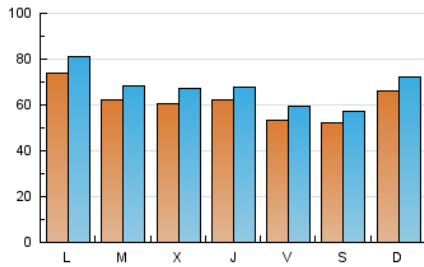

2. Secciones (Nacional e Internacional)

	PAGINAS	%
HOME	41.695	13.85 %
RESTO	259.264	86.15 %

3. Por día del mes (Nacional e Internacional)

Día	N. únicos	Visitas	Páginas	Día	N. únicos	Visitas	Páginas	Día	N. únicos	Visitas	Páginas
1	10.423	11.298	15.120	11	4.595	5.139	8.202	21	6.314	6.959	9.367
2	10.152	11.066	16.700	12	3.883	4.325	6.021	22	5.235	5.694	7.363
3	7.775	8.555	12.480	13	4.216	4.682	6.729	23	6.500	7.065	9.730
4	7.691	8.362	11.968	14	4.520	4.851	6.178	24	5.216	5.714	8.106
5	7.155	7.778	11.147	15	6.769	7.281	8.660	25	4.763	5.464	7.852
6	5.730	6.314	8.873	16	7.636	8.428	11.244	26	7.826	8.532	11.507
7	4.443	4.889	6.333	17	6.622	7.208	9.659	27	6.953	7.725	10.659
8	5.363	5.847	7.707	18	7.225	7.831	10.625	28	5.621	6.157	8.196
9	7.218	7.926	10.653	19	5.987	6.562	9.083	29	5.326	5.861	7.436
10	6.022	6.678	19.053	20	4.498	4.994	7.043	30	5.366	6.059	8.757
								31	5.512	6.114	8.508

4. Gráficas (Nacional e Internacional)

4.1 Por día de la semana (promedio)

N. únicos / Visitas (x 100)

Páginas (x 100)

4.2 Por franja horaria (promedio)

Visitas (x 1000)

Páginas (x 1000)

4.3 Por meses