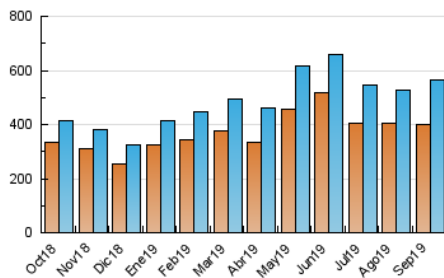

### 3. Por día del mes (Nacional e Internacional)

Día	N. únicos	Visitas	Páginas	Día	N. únicos	Visitas	Páginas	Día	N. únicos	Visitas	Páginas
1	21.088	22.208	26.020	11	15.598	17.154	21.802	21	11.761	12.516	15.503
2	16.913	18.228	22.677	12	15.952	17.323	22.158	22	10.148	10.913	13.380
3	16.268	17.410	21.768	13	16.124	17.624	22.477	23	16.785	18.345	23.074
4	19.763	21.385	26.774	14	14.103	15.132	18.461	24	23.339	25.214	30.742
5	32.951	36.000	44.827	15	13.933	14.611	17.858	25	19.567	21.236	27.209
6	21.678	23.339	29.108	16	16.848	18.458	24.379	26	16.593	18.186	23.184
7	15.642	16.545	20.387	17	15.873	17.989	23.882	27	19.117	21.695	27.235
8	12.404	13.389	16.465	18	18.026	19.485	24.766	28	14.425	15.721	19.297
9	16.974	18.831	23.898	19	19.410	21.242	26.718	29	10.985	11.770	14.583
10	23.157	25.346	31.222	20	18.055	19.417	24.764	30	18.319	19.670	24.636

4. Gráficas (Nacional e Internacional)

4.1 Por día de la semana (promedio)

N. únicos / Visitas (x 100)

Páginas (x 100)

4.2 Por franja horaria (promedio)

Visitas (x 1000)

Páginas (x 1000)

4.3 Por meses

N. únicos / Visitas (x 1000)

Páginas (x 1000)