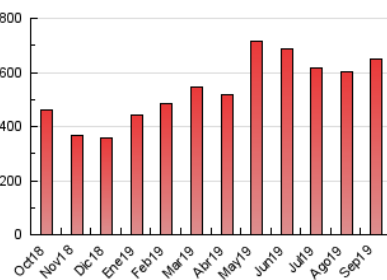

#### 3. Por día del mes (Nacional)

Día	N. únicos	Visitas	Páginas	Día	N. únicos	Visitas	Páginas	Día	N. únicos	Visitas	Páginas
1	19.919	20.996	24.549	11	14.149	15.554	19.767	21	10.596	11.382	14.184
2	15.468	16.585	20.723	12	14.365	15.684	20.156	22	9.160	9.863	12.073
3	14.715	15.712	19.711	13	14.681	16.109	20.531	23	15.138	16.642	20.967
4	18.103	19.655	24.571	14	13.112	14.033	17.141	24	21.540	23.252	28.404
5	30.828	33.771	42.148	15	12.740	13.371	16.413	25	17.755	19.424	24.863
6	19.738	21.319	26.610	16	15.281	16.836	22.295	26	15.010	16.518	21.191
7	14.429	15.342	18.956	17	14.365	16.362	21.511	27	17.519	19.928	25.239
8	11.399	12.334	15.117	18	16.285	17.604	22.494	28	13.300	14.500	17.754
9	15.616	17.332	21.979	19	17.653	19.409	24.514	29	9.721	10.431	12.927
10	21.691	23.731	29.144	20	16.306	17.696	22.361	30	16.730	17.966	22.690

##### 4.1 Por día de la semana (promedio)

N. únicos / Visitas (x 100)

Páginas (x 100)

##### 4.2 Por franja horaria (promedio)

Visitas (x 1000)

Páginas (x 1000)

##### 4.3 Por meses

N. únicos / Visitas (x 1000)

Páginas (x 1000)