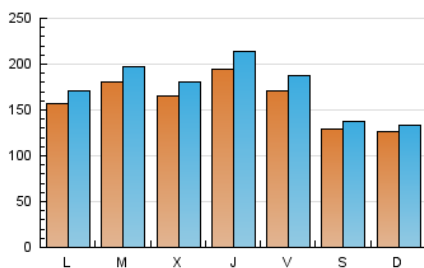

4. Gráficas (Nacional)

4.1 Por día de la semana (promedio)

N. únicos / Visitas (x 100)