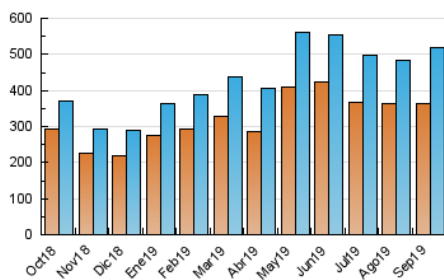

#### 3. Por día del mes (Nacional)

Día	N. únicos	Visitas	Páginas	Día	N. únicos	Visitas	Páginas	Día	N. únicos	Visitas	Páginas
1	19.919	20.996	24.549	11	14.149	15.554	19.767	21	10.596	11.382	14.184
2	15.468	16.585	20.723	12	14.365	15.684	20.156	22	9.160	9.863	12.073
3	14.715	15.712	19.711	13	14.681	16.109	20.531	23	15.138	16.642	20.967
4	18.103	19.655	24.571	14	13.112	14.033	17.141	24	21.540	23.252	28.404
5	30.828	33.771	42.148	15	12.740	13.371	16.413	25	17.755	19.424	24.863
6	19.738	21.319	26.610	16	15.281	16.836	22.295	26	15.010	16.518	21.191
7	14.429	15.342	18.956	17	14.365	16.362	21.511	27	17.519	19.928	25.239
8	11.399	12.334	15.117	18	16.285	17.604	22.494	28	13.300	14.500	17.754
9	15.616	17.332	21.979	19	17.653	19.409	24.514	29	9.721	10.431	12.927
10	21.691	23.731	29.144	20	16.306	17.696	22.361	30	16.730	17.966	22.690

##### 4.1 Por día de la semana (promedio)

N. únicos / Visitas (x 100)

Páginas (x 100)

##### 4.2 Por franja horaria (promedio)

Visitas (x 1000)

Páginas (x 1000)

##### 4.3 Por meses

N. únicos / Visitas (x 1000)

Páginas (x 1000)