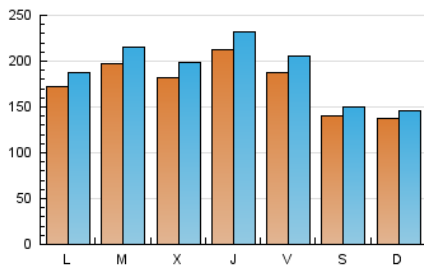

4. Gráficas (Nacional e Internacional)

4.1 Por día de la semana (promedio)

N. únicos / Visitas (x 100)