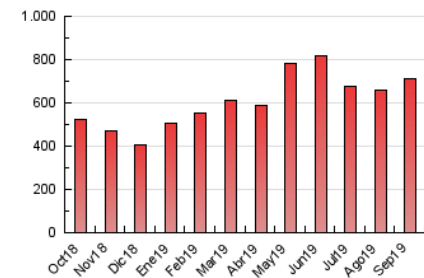

### 3. Por día del mes (Nacional e Internacional)

Día	N. únicos	Visitas	Páginas	Día	N. únicos	Visitas	Páginas	Día	N. únicos	Visitas	Páginas
1	21.088	22.208	26.020	11	15.598	17.154	21.802	21	11.761	12.516	15.503
2	16.913	18.228	22.677	12	15.952	17.323	22.158	22	10.148	10.913	13.380
3	16.268	17.410	21.768	13	16.124	17.624	22.477	23	16.785	18.345	23.074
4	19.763	21.385	26.774	14	14.103	15.132	18.461	24	23.339	25.214	30.742
5	32.951	36.000	44.827	15	13.933	14.611	17.858	25	19.567	21.236	27.209
6	21.678	23.339	29.108	16	16.848	18.458	24.379	26	16.593	18.186	23.184
7	15.642	16.545	20.387	17	15.873	17.989	23.882	27	19.117	21.695	27.235
8	12.404	13.389	16.465	18	18.026	19.485	24.766	28	14.425	15.721	19.297
9	16.974	18.831	23.898	19	19.410	21.242	26.718	29	10.985	11.770	14.583
10	23.157	25.346	31.222	20	18.055	19.417	24.764	30	18.319	19.670	24.636

4. Gráficas (Nacional e Internacional)

4.1 Por día de la semana (promedio)

N. únicos / Visitas (x 100)

Páginas (x 100)

4.2 Por franja horaria (promedio)

Visitas (x 1000)

Páginas (x 1000)

4.3 Por meses

N. únicos / Visitas (x 1000)

Páginas (x 1000)