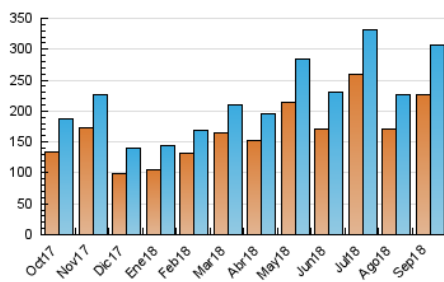

#### 3. Por día del mes (Nacional)

Día	N. únicos	Visitas	Páginas	Día	N. únicos	Visitas	Páginas	Día	N. únicos	Visitas	Páginas
1	4.315	4.753	5.359	11	10.513	11.182	15.875	21	8.719	9.602	12.277
2	5.226	5.604	6.298	12	9.993	10.710	13.538	22	7.939	8.409	9.813
3	7.752	8.312	10.617	13	7.412	8.138	11.244	23	7.664	8.157	9.341
4	6.140	6.762	9.413	14	12.728	13.743	17.013	24	6.827	7.561	9.633
5	5.351	5.930	8.539	15	15.378	16.367	18.814	25	6.674	7.457	10.000
6	7.766	8.389	10.844	16	7.172	7.703	8.805	26	8.193	9.172	11.905
7	9.938	10.539	13.359	17	21.784	23.688	30.260	27	9.389	10.341	13.168
8	11.877	12.607	14.539	18	26.071	29.020	35.787	28	9.259	9.939	12.410
9	7.399	7.790	9.194	19	12.610	13.920	17.362	29	5.687	6.114	7.590
10	6.831	7.417	9.725	20	10.617	11.752	15.099	30	4.834	5.218	6.303

4. Gráficas (Nacional)

4.1 Por día de la semana (promedio)

N. únicos / Visitas (x 100)

Páginas (x 100)

4.2 Por franja horaria (promedio)

Visitas (x 1000)

Páginas (x 1000)

4.3 Por meses

N. únicos / Visitas (x 1000)

Páginas (x 1000)