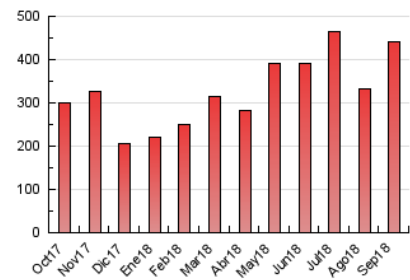

### 3. Por día del mes (Nacional e Internacional)

Día	N. únicos	Visitas	Páginas	Día	N. únicos	Visitas	Páginas	Día	N. únicos	Visitas	Páginas
1	5.210	5.690	6.576	11	12.155	12.883	18.291	21	9.854	10.844	14.060
2	6.391	6.796	7.702	12	11.461	12.275	15.822	22	9.039	9.611	11.317
3	9.308	9.879	12.565	13	8.688	9.472	13.032	23	8.837	9.408	10.784
4	7.505	8.182	11.335	14	13.959	15.016	18.814	24	8.143	8.935	11.293
5	6.852	7.452	10.538	15	16.425	17.481	20.275	25	8.063	8.874	11.749
6	9.032	9.705	12.521	16	8.038	8.611	9.887	26	9.660	10.769	14.095
7	11.315	11.973	15.200	17	23.194	25.131	32.223	27	10.777	11.822	15.390
8	14.676	15.471	17.883	18	27.838	31.019	38.342	28	10.593	11.352	14.305
9	8.715	9.129	10.726	19	14.120	15.524	19.571	29	6.743	7.145	8.882
10	8.277	8.922	11.668	20	11.970	13.319	17.384	30	5.764	6.201	7.592

4. Gráficas (Nacional e Internacional)

4.1 Por día de la semana (promedio)

N. únicos / Visitas (x 100)

Páginas (x 100)

4.2 Por franja horaria (promedio)

Visitas (x 1000)

Páginas (x 1000)

4.3 Por meses

N. únicos / Visitas (x 1000)

Páginas (x 1000)