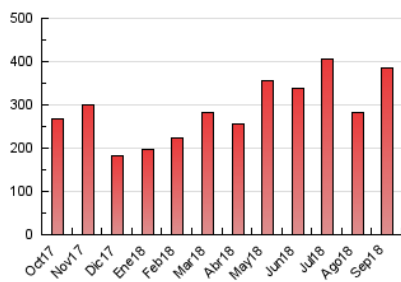

#### 3. Por día del mes (Nacional)

Día	N. únicos	Visitas	Páginas	Día	N. únicos	Visitas	Páginas	Día	N. únicos	Visitas	Páginas
1	4.315	4.753	5.359	11	10.513	11.182	15.875	21	8.719	9.602	12.277
2	5.226	5.604	6.298	12	9.993	10.710	13.538	22	7.939	8.409	9.813
3	7.752	8.312	10.617	13	7.412	8.138	11.244	23	7.664	8.157	9.341
4	6.140	6.762	9.413	14	12.728	13.743	17.013	24	6.827	7.561	9.633
5	5.351	5.930	8.539	15	15.378	16.367	18.814	25	6.674	7.457	10.000
6	7.766	8.389	10.844	16	7.172	7.703	8.805	26	8.193	9.172	11.905
7	9.938	10.539	13.359	17	21.784	23.688	30.260	27	9.389	10.341	13.168
8	11.877	12.607	14.539	18	26.071	29.020	35.787	28	9.259	9.939	12.410
9	7.399	7.790	9.194	19	12.610	13.920	17.362	29	5.687	6.114	7.590
10	6.831	7.417	9.725	20	10.617	11.752	15.099	30	4.834	5.218	6.303

4. Gráficas (Nacional)

4.1 Por día de la semana (promedio)

N. únicos / Visitas (x 100)

Páginas (x 100)

4.2 Por franja horaria (promedio)

Visitas (x 1000)

Páginas (x 1000)

4.3 Por meses

N. únicos / Visitas (x 1000)

Páginas (x 1000)