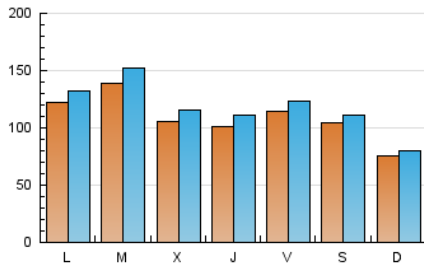

4. Gráficas (Nacional e Internacional)

4.1 Por día de la semana (promedio)

N. únicos / Visitas (x 100)