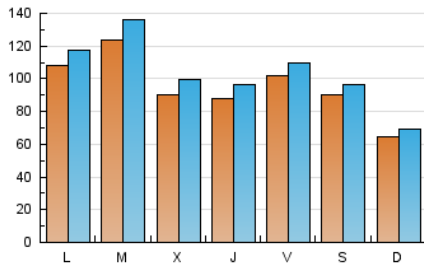

4. Gráficas (Nacional)

4.1 Por día de la semana (promedio)

N. únicos / Visitas (x 100)