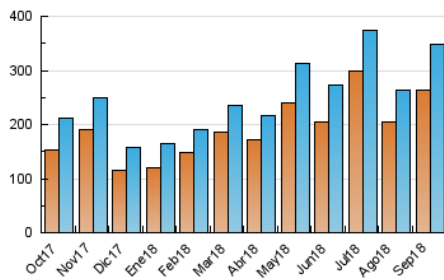

### 3. Por día del mes (Nacional e Internacional)

Día	N. únicos	Visitas	Páginas	Día	N. únicos	Visitas	Páginas	Día	N. únicos	Visitas	Páginas
1	5.210	5.690	6.576	11	12.155	12.883	18.291	21	9.854	10.844	14.060
2	6.391	6.796	7.702	12	11.461	12.275	15.822	22	9.039	9.611	11.317
3	9.308	9.879	12.565	13	8.688	9.472	13.032	23	8.837	9.408	10.784
4	7.505	8.182	11.335	14	13.959	15.016	18.814	24	8.143	8.935	11.293
5	6.852	7.452	10.538	15	16.425	17.481	20.275	25	8.063	8.874	11.749
6	9.032	9.705	12.521	16	8.038	8.611	9.887	26	9.660	10.769	14.095
7	11.315	11.973	15.200	17	23.194	25.131	32.223	27	10.777	11.822	15.390
8	14.676	15.471	17.883	18	27.838	31.019	38.342	28	10.593	11.352	14.305
9	8.715	9.129	10.726	19	14.120	15.524	19.571	29	6.743	7.145	8.882
10	8.277	8.922	11.668	20	11.970	13.319	17.384	30	5.764	6.201	7.592

4. Gráficas (Nacional e Internacional)

4.1 Por día de la semana (promedio)

N. únicos / Visitas (x 100)

Páginas (x 100)

4.2 Por franja horaria (promedio)

Visitas (x 1000)

Páginas (x 1000)

4.3 Por meses

N. únicos / Visitas (x 1000)

Páginas (x 1000)