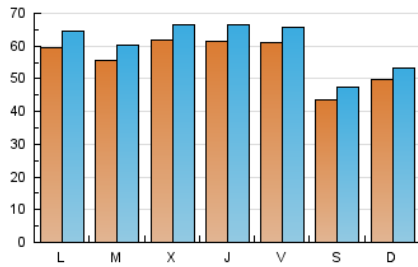

2. Secciones (Nacional e Internacional)

	PAGINAS	%
HOME	29.400	12.69 %
RESTO	202.225	87.31 %

3. Por día del mes (Nacional e Internacional)

Día	N. únicos	Visitas	Páginas	Día	N. únicos	Visitas	Páginas	Día	N. únicos	Visitas	Páginas
1	6.303	6.714	8.183	11	6.217	6.795	8.674	21	6.364	6.955	9.560
2	3.656	3.963	4.573	12	5.486	5.956	7.767	22	6.258	6.778	8.995
3	3.387	3.690	4.334	13	6.868	7.343	9.264	23	5.045	5.472	6.866
4	6.724	7.234	8.772	14	6.158	6.603	8.379	24	4.512	4.927	6.213
5	5.647	6.111	7.529	15	8.032	8.509	10.380	25	5.290	5.798	7.557
6	5.620	6.127	7.970	16	4.516	4.870	6.062	26	5.666	6.179	8.725
7	6.708	7.244	9.034	17	4.590	4.915	5.960	27	5.603	6.010	8.119
8	4.757	5.177	7.325	18	5.571	6.073	7.883	28	5.283	5.763	7.557
9	3.781	4.106	5.090	19	5.427	5.904	7.866	29	5.133	5.587	7.431
10	7.348	7.792	8.857	20	6.589	7.160	10.194	30	4.812	5.247	6.506

4. Gráficas (Nacional e Internacional)

4.1 Por día de la semana (promedio)

N. únicos / Visitas (x 100)

Páginas (x 100)

4.2 Por franja horaria (promedio)

Visitas (x 1000)

Páginas (x 1000)

4.3 Por meses