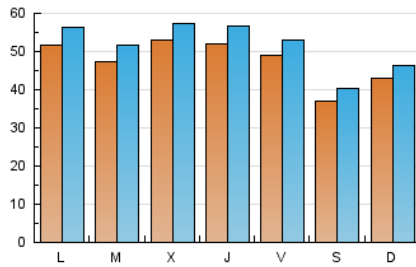

2. Secciones (Nacional)

	PAGINAS	%
HOME	26.781	13.44 %
RESTO	172.501	86.56 %

3. Por día del mes (Nacional)

Día	N. únicos	Visitas	Páginas	Día	N. únicos	Visitas	Páginas	Día	N. únicos	Visitas	Páginas
1	5.604	5.971	7.313	11	5.206	5.699	7.153	21	5.545	6.082	8.474
2	3.129	3.393	3.962	12	4.755	5.186	6.820	22	5.606	6.079	8.096
3	2.695	2.969	3.415	13	5.961	6.373	8.162	23	4.541	4.927	6.185
4	5.949	6.406	7.810	14	5.274	5.672	7.254	24	3.968	4.356	5.506
5	4.881	5.294	6.591	15	4.681	5.129	6.820	25	4.572	5.048	6.578
6	4.772	5.227	6.938	16	3.452	3.779	4.849	26	4.640	5.078	7.205
7	5.764	6.246	7.860	17	3.935	4.221	5.164	27	4.725	5.089	6.909
8	4.091	4.465	6.441	18	4.890	5.360	7.027	28	4.276	4.691	6.115
9	3.142	3.422	4.275	19	4.725	5.145	6.935	29	4.459	4.878	6.538
10	6.630	7.016	7.981	20	5.784	6.297	9.118	30	4.249	4.640	5.788

4. Gráficas (Nacional)

4.1 Por día de la semana (promedio)

N. únicos / Visitas (x 100)

Páginas (x 100)

4.2 Por franja horaria (promedio)

Visitas (x 1000)

Páginas (x 1000)

4.3 Por meses