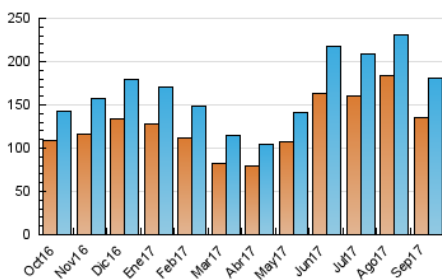

4.3 Por meses

N. únicos / Visitas (x 1000)