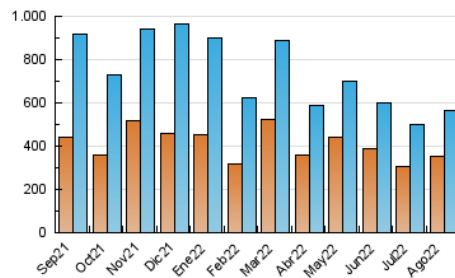

### 3. Por día del mes (Nacional e Internacional)

Día	N. únicos	Visitas	Páginas	Día	N. únicos	Visitas	Páginas	Día	N. únicos	Visitas	Páginas
1	15.056	18.057	25.444	11	13.051	15.780	21.898	21	9.299	10.950	14.747
2	14.451	17.743	25.176	12	15.158	18.321	25.169	22	14.718	18.056	24.718
3	17.278	20.841	29.093	13	13.590	15.803	20.532	23	14.331	16.741	23.220
4	23.838	27.463	36.088	14	13.903	15.899	20.749	24	16.794	20.100	27.364
5	30.885	34.739	44.324	15	13.546	15.378	20.179	25	12.723	15.634	21.757
6	17.900	19.981	26.497	16	14.404	17.188	23.580	26	12.629	15.155	21.131
7	26.956	28.915	37.874	17	14.612	17.506	23.903	27	10.182	11.821	16.376
8	14.310	17.403	24.283	18	21.308	24.174	31.517	28	12.364	14.429	20.055
9	13.606	16.890	24.209	19	15.861	18.499	24.546	29	16.570	19.549	26.957
10	13.504	16.431	22.832	20	9.429	10.830	14.568	30	15.352	18.061	25.554
								31	14.287	17.612	25.031

##### 4.1 Por día de la semana (promedio)

N. únicos / Visitas (x 100)

Páginas (x 100)

##### 4.2 Por franja horaria (promedio)

Visitas\_ (x 1000)

Páginas (x 1000)

##### 4.3 Por meses

N. únicos / Visitas (x 1000)

Páginas (x 1000)