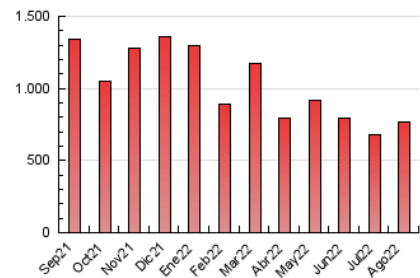

### 3. Por día del mes (Nacional e Internacional)

Día	N. únicos	Visitas	Páginas	Día	N. únicos	Visitas	Páginas	Día	N. únicos	Visitas	Páginas
1	15.056	18.057	25.444	11	13.051	15.780	21.898	21	9.299	10.950	14.747
2	14.451	17.743	25.176	12	15.158	18.321	25.169	22	14.718	18.056	24.718
3	17.278	20.841	29.093	13	13.590	15.803	20.532	23	14.331	16.741	23.220
4	23.838	27.463	36.088	14	13.903	15.899	20.749	24	16.794	20.100	27.364
5	30.885	34.739	44.324	15	13.546	15.378	20.179	25	12.723	15.634	21.757
6	17.900	19.981	26.497	16	14.404	17.188	23.580	26	12.629	15.155	21.131
7	26.956	28.915	37.874	17	14.612	17.506	23.903	27	10.182	11.821	16.376
8	14.310	17.403	24.283	18	21.308	24.174	31.517	28	12.364	14.429	20.055
9	13.606	16.890	24.209	19	15.861	18.499	24.546	29	16.570	19.549	26.957
10	13.504	16.431	22.832	20	9.429	10.830	14.568	30	15.352	18.061	25.554
								31	14.287	17.612	25.031

##### 4.1 Por día de la semana (promedio)

N. únicos / Visitas (x 100)

Páginas (x 100)

##### 4.2 Por franja horaria (promedio)

Visitas\_ (x 1000)

Páginas (x 1000)

##### 4.3 Por meses

N. únicos / Visitas (x 1000)

Páginas (x 1000)