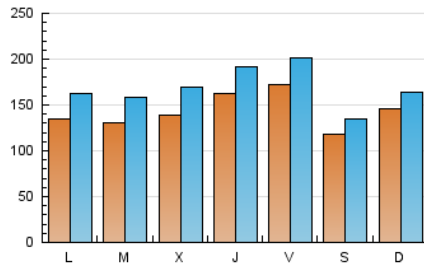

4. Gráficas (Nacional)

4.1 Por día de la semana (promedio)

N. únicos / Visitas (x 100)