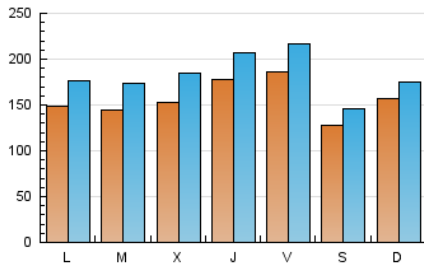

4. Gráficas (Nacional e Internacional)

4.1 Por día de la semana (promedio)

N. únicos / Visitas (x 100)