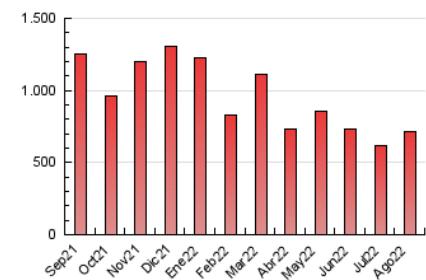

#### 3. Por día del mes (Nacional)

Día	N. únicos	Visitas	Páginas	Día	N. únicos	Visitas	Páginas	Día	N. únicos	Visitas	Páginas
1	13.788	16.637	23.658	11	11.806	14.404	20.156	21	8.325	9.886	13.529
2	13.121	16.260	23.195	12	13.847	16.884	23.383	22	13.306	16.560	22.856
3	15.869	19.242	26.981	13	12.534	14.565	18.926	23	12.818	15.124	21.003
4	22.192	25.808	34.035	14	12.771	14.703	19.183	24	15.279	18.482	25.310
5	29.017	32.872	42.035	15	12.307	14.057	18.509	25	11.339	14.132	19.958
6	16.741	18.749	25.000	16	13.011	15.718	21.804	26	11.237	13.837	19.433
7	25.676	27.573	36.276	17	13.284	16.027	22.060	27	9.294	10.794	15.161
8	13.090	16.128	22.583	18	19.745	22.501	29.371	28	11.309	13.295	18.389
9	12.307	15.421	21.737	19	14.527	17.008	22.676	29	15.137	18.012	24.986
10	12.220	15.025	21.109	20	8.380	9.734	13.276	30	13.941	16.551	23.307
								31	12.866	16.096	23.161

##### 4.1 Por día de la semana (promedio)

N. únicos / Visitas (x 100)

Páginas (x 100)

##### 4.2 Por franja horaria (promedio)

Visitas\_ (x 1000)

Páginas (x 1000)

##### 4.3 Por meses

N. únicos / Visitas (x 1000)

Páginas (x 1000)