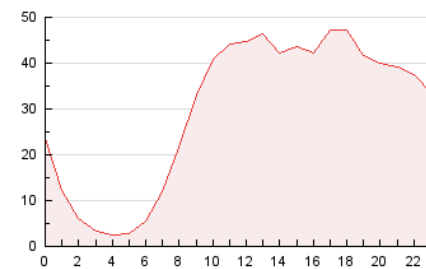

#### 3. Por día del mes (Nacional)

Día	N. únicos	Visitas	Páginas	Día	N. únicos	Visitas	Páginas	Día	N. únicos	Visitas	Páginas
1	13.788	16.637	23.658	11	11.806	14.404	20.156	21	8.325	9.886	13.529
2	13.121	16.260	23.195	12	13.847	16.884	23.383	22	13.306	16.560	22.856
3	15.869	19.242	26.981	13	12.534	14.565	18.926	23	12.818	15.124	21.003
4	22.192	25.808	34.035	14	12.771	14.703	19.183	24	15.279	18.482	25.310
5	29.017	32.872	42.035	15	12.307	14.057	18.509	25	11.339	14.132	19.958
6	16.741	18.749	25.000	16	13.011	15.718	21.804	26	11.237	13.837	19.433
7	25.676	27.573	36.276	17	13.284	16.027	22.060	27	9.294	10.794	15.161
8	13.090	16.128	22.583	18	19.745	22.501	29.371	28	11.309	13.295	18.389
9	12.307	15.421	21.737	19	14.527	17.008	22.676	29	15.137	18.012	24.986
10	12.220	15.025	21.109	20	8.380	9.734	13.276	30	13.941	16.551	23.307
								31	12.866	16.096	23.161

##### 4.1 Por día de la semana (promedio)

N. únicos / Visitas (x 100)

Páginas (x 100)

##### 4.2 Por franja horaria (promedio)

Visitas\_ (x 1000)

Páginas (x 1000)