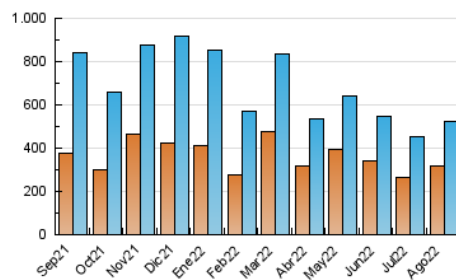

##### 4.1 Por día de la semana (promedio)

N. únicos / Visitas (x 100)

Páginas (x 100)

##### 4.2 Por franja horaria (promedio)

Visitas\_ (x 1000)

Páginas (x 1000)

##### 4.3 Por meses

N. únicos / Visitas (x 1000)

Páginas (x 1000)