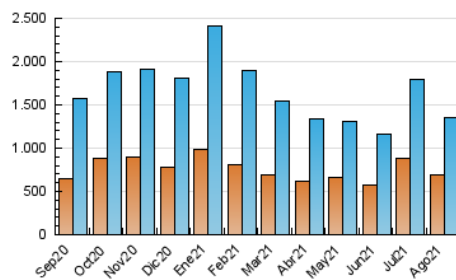

### 3. Por día del mes (Nacional e Internacional)

Día	N. únicos	Visitas	Páginas	Día	N. únicos	Visitas	Páginas	Día	N. únicos	Visitas	Páginas
1	25.368	32.194	45.568	11	52.919	64.978	89.507	21	21.078	26.765	39.151
2	31.205	41.023	61.672	12	46.318	57.711	82.277	22	24.725	31.123	43.777
3	32.581	43.192	66.234	13	42.946	54.842	77.937	23	30.180	39.065	58.811
4	34.871	44.815	66.672	14	29.222	36.062	50.795	24	50.792	60.287	80.123
5	33.589	43.631	64.180	15	26.286	32.625	46.783	25	35.692	45.866	65.703
6	47.515	57.972	80.957	16	27.469	35.597	53.008	26	29.040	39.024	56.773
7	48.202	57.341	75.845	17	30.732	38.785	56.386	27	24.576	33.701	51.744
8	37.751	44.898	60.445	18	38.517	47.114	65.143	28	21.623	27.715	40.680
9	60.634	72.935	98.218	19	28.743	35.984	51.881	29	20.264	25.801	36.908
10	66.333	80.581	108.300	20	26.415	35.950	53.151	30	24.953	34.578	54.474
								31	24.479	33.143	52.176

4. Gráficas (Nacional e Internacional)

4.1 Por día de la semana (promedio)

N. únicos / Visitas (x 100)

Páginas (x 100)

4.2 Por franja horaria (promedio)

Visitas (x 1000)

Páginas (x 1000)

4.3 Por meses

N. únicos / Visitas (x 1000)

Páginas (x 1000)