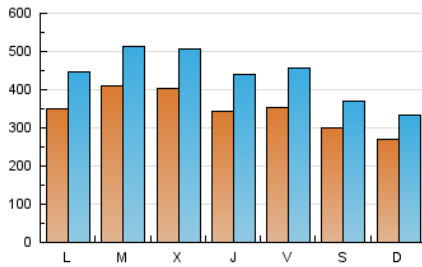

4. Gráficas (Nacional e Internacional)

4.1 Por día de la semana (promedio)

N. únicos / Visitas (x 100)