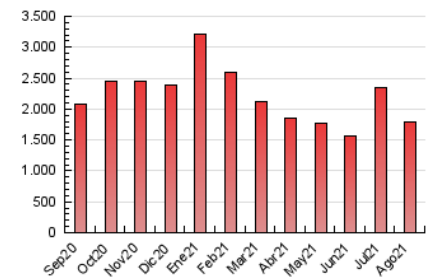

#### 3. Por día del mes (Nacional)

Día	N. únicos	Visitas	Páginas	Día	N. únicos	Visitas	Páginas	Día	N. únicos	Visitas	Páginas
1	24.058	30.717	43.808	11	45.475	57.171	80.517	21	18.833	24.322	36.209
2	29.529	39.195	59.405	12	41.561	52.708	76.459	22	22.533	28.678	40.859
3	30.737	41.217	63.715	13	39.492	50.930	73.360	23	27.629	36.422	55.694
4	33.044	42.882	64.302	14	25.894	32.513	46.578	24	47.469	56.901	76.147
5	30.738	40.591	60.522	15	23.323	29.514	43.055	25	32.942	42.811	62.076
6	42.901	53.290	75.542	16	24.432	32.342	49.044	26	26.604	36.221	53.448
7	43.980	52.792	70.610	17	24.630	32.319	48.918	27	22.094	31.011	48.513
8	32.686	39.512	54.263	18	29.316	37.149	53.903	28	19.659	25.661	38.176
9	55.434	67.291	91.565	19	24.354	31.500	46.635	29	18.188	23.640	34.326
10	59.263	72.871	99.149	20	23.398	32.732	49.305	30	22.457	31.903	51.213
								31	21.824	30.392	48.938

4. Gráficas (Nacional)

4.1 Por día de la semana (promedio)

N. únicos / Visitas (x 100)

Páginas (x 100)

4.2 Por franja horaria (promedio)

Visitas (x 1000)

Páginas (x 1000)

4.3 Por meses

N. únicos / Visitas (x 1000)

Páginas (x 1000)