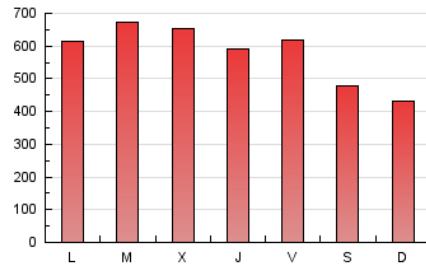

#### 3. Por día del mes (Nacional)

Día	N. únicos	Visitas	Páginas	Día	N. únicos	Visitas	Páginas	Día	N. únicos	Visitas	Páginas
1	24.058	30.717	43.808	11	45.475	57.171	80.517	21	18.833	24.322	36.209
2	29.529	39.195	59.405	12	41.561	52.708	76.459	22	22.533	28.678	40.859
3	30.737	41.217	63.715	13	39.492	50.930	73.360	23	27.629	36.422	55.694
4	33.044	42.882	64.302	14	25.894	32.513	46.578	24	47.469	56.901	76.147
5	30.738	40.591	60.522	15	23.323	29.514	43.055	25	32.942	42.811	62.076
6	42.901	53.290	75.542	16	24.432	32.342	49.044	26	26.604	36.221	53.448
7	43.980	52.792	70.610	17	24.630	32.319	48.918	27	22.094	31.011	48.513
8	32.686	39.512	54.263	18	29.316	37.149	53.903	28	19.659	25.661	38.176
9	55.434	67.291	91.565	19	24.354	31.500	46.635	29	18.188	23.640	34.326
10	59.263	72.871	99.149	20	23.398	32.732	49.305	30	22.457	31.903	51.213
								31	21.824	30.392	48.938

4. Gráficas (Nacional)

4.1 Por día de la semana (promedio)

N. únicos / Visitas (x 100)

Páginas (x 100)

4.2 Por franja horaria (promedio)

Visitas (x 1000)

Páginas (x 1000)

4.3 Por meses