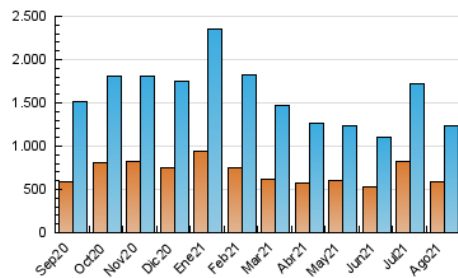

#### 3. Por día del mes (Nacional)

Día	N. únicos	Visitas	Páginas	Día	N. únicos	Visitas	Páginas	Día	N. únicos	Visitas	Páginas
1	24.058	30.717	43.808	11	45.475	57.171	80.517	21	18.833	24.322	36.209
2	29.529	39.195	59.405	12	41.561	52.708	76.459	22	22.533	28.678	40.859
3	30.737	41.217	63.715	13	39.492	50.930	73.360	23	27.629	36.422	55.694
4	33.044	42.882	64.302	14	25.894	32.513	46.578	24	47.469	56.901	76.147
5	30.738	40.591	60.522	15	23.323	29.514	43.055	25	32.942	42.811	62.076
6	42.901	53.290	75.542	16	24.432	32.342	49.044	26	26.604	36.221	53.448
7	43.980	52.792	70.610	17	24.630	32.319	48.918	27	22.094	31.011	48.513
8	32.686	39.512	54.263	18	29.316	37.149	53.903	28	19.659	25.661	38.176
9	55.434	67.291	91.565	19	24.354	31.500	46.635	29	18.188	23.640	34.326
10	59.263	72.871	99.149	20	23.398	32.732	49.305	30	22.457	31.903	51.213
								31	21.824	30.392	48.938

4. Gráficas (Nacional)

4.1 Por día de la semana (promedio)

N. únicos / Visitas (x 100)

Páginas (x 100)

4.2 Por franja horaria (promedio)

Visitas (x 1000)

Páginas (x 1000)

4.3 Por meses

N. únicos / Visitas (x 1000)

Páginas (x 1000)