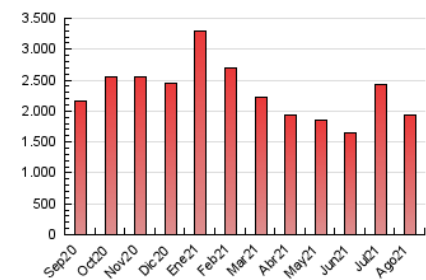

### 3. Por día del mes (Nacional e Internacional)

Día	N. únicos	Visitas	Páginas	Día	N. únicos	Visitas	Páginas	Día	N. únicos	Visitas	Páginas
1	25.368	32.194	45.568	11	52.919	64.978	89.507	21	21.078	26.765	39.151
2	31.205	41.023	61.672	12	46.318	57.711	82.277	22	24.725	31.123	43.777
3	32.581	43.192	66.234	13	42.946	54.842	77.937	23	30.180	39.065	58.811
4	34.871	44.815	66.672	14	29.222	36.062	50.795	24	50.792	60.287	80.123
5	33.589	43.631	64.180	15	26.286	32.625	46.783	25	35.692	45.866	65.703
6	47.515	57.972	80.957	16	27.469	35.597	53.008	26	29.040	39.024	56.773
7	48.202	57.341	75.845	17	30.732	38.785	56.386	27	24.576	33.701	51.744
8	37.751	44.898	60.445	18	38.517	47.114	65.143	28	21.623	27.715	40.680
9	60.634	72.935	98.218	19	28.743	35.984	51.881	29	20.264	25.801	36.908
10	66.333	80.581	108.300	20	26.415	35.950	53.151	30	24.953	34.578	54.474
								31	24.479	33.143	52.176

4. Gráficas (Nacional e Internacional)

4.1 Por día de la semana (promedio)

N. únicos / Visitas (x 100)

Páginas (x 100)

4.2 Por franja horaria (promedio)

Visitas (x 1000)

Páginas (x 1000)

4.3 Por meses

N. únicos / Visitas (x 1000)

Páginas (x 1000)