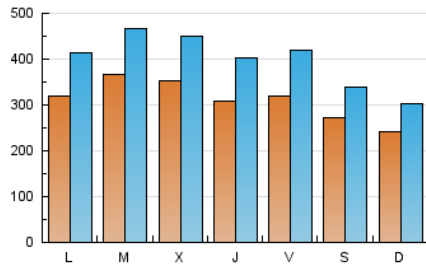

4. Gráficas (Nacional)

4.1 Por día de la semana (promedio)

N. únicos / Visitas (x 100)