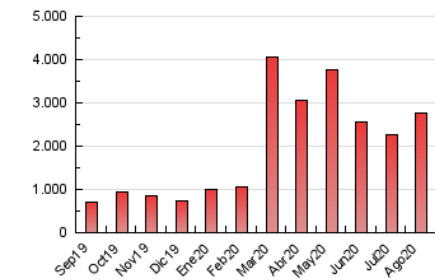

### 3. Por día del mes (Nacional e Internacional)

Día	N. únicos	Visitas	Páginas	Día	N. únicos	Visitas	Páginas	Día	N. únicos	Visitas	Páginas
1	27.235	34.996	47.677	11	92.093	112.706	143.257	21	42.276	56.980	78.461
2	34.230	42.352	55.600	12	64.285	82.962	110.410	22	37.266	46.561	63.610
3	68.933	85.995	111.052	13	51.729	63.174	85.824	23	46.961	58.289	78.240
4	65.805	79.598	101.161	14	62.597	76.733	99.153	24	45.111	58.494	81.850
5	44.567	56.325	73.717	15	43.565	51.614	65.884	25	49.150	62.129	83.289
6	56.459	71.318	92.760	16	61.238	75.628	101.657	26	88.151	103.912	130.381
7	74.225	90.100	114.874	17	55.102	66.343	86.287	27	73.506	91.714	119.676
8	68.728	77.782	94.844	18	40.179	56.839	82.398	28	50.293	62.810	82.938
9	64.699	77.480	98.456	19	42.076	55.641	77.427	29	34.397	44.014	60.873
10	70.126	86.033	109.385	20	48.318	64.194	88.683	30	46.102	53.369	67.374
								31	43.731	57.297	79.415

4. Gráficas (Nacional e Internacional)

4.1 Por día de la semana (promedio)

N. únicos / Visitas (x 100)

Páginas (x 100)

4.2 Por franja horaria (promedio)

Visitas (x 1000)

Páginas (x 1000)

4.3 Por meses

N. únicos / Visitas (x 1000)

Páginas (x 1000)