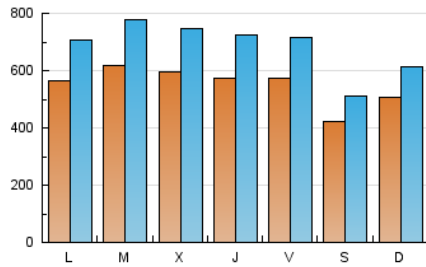

4. Gráficas (Nacional e Internacional)

4.1 Por día de la semana (promedio)

N. únicos / Visitas (x 100)