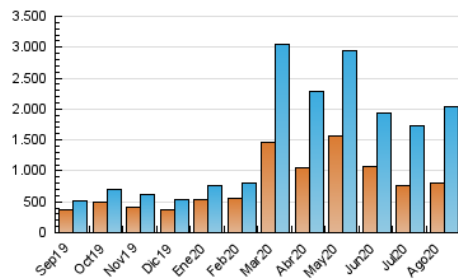

#### 3. Por día del mes (Nacional)

Día	N. únicos	Visitas	Páginas	Día	N. únicos	Visitas	Páginas	Día	N. únicos	Visitas	Páginas
1	25.772	33.320	45.638	11	89.941	109.811	139.774	21	40.236	54.699	75.423
2	32.701	40.631	53.467	12	62.280	80.725	107.448	22	35.841	44.839	61.320
3	66.968	83.643	108.011	13	49.578	60.709	82.488	23	45.393	56.348	75.796
4	63.688	77.174	97.990	14	60.466	74.255	95.956	24	43.282	56.110	78.727
5	42.440	53.890	70.552	15	41.763	49.849	63.699	25	47.148	59.641	80.144
6	53.980	68.510	88.862	16	59.365	73.326	98.786	26	85.996	101.204	126.877
7	71.830	87.519	111.380	17	52.320	63.262	82.370	27	71.451	89.466	116.696
8	66.614	75.702	92.211	18	38.056	54.222	78.869	28	48.346	60.826	80.451
9	62.628	75.266	95.481	19	40.083	53.246	74.182	29	32.743	42.260	58.611
10	67.052	82.714	104.752	20	46.284	61.641	85.077	30	44.564	51.781	65.436
								31	41.850	55.071	76.554

4. Gráficas (Nacional)

4.1 Por día de la semana (promedio)

N. únicos / Visitas (x 100)

Páginas (x 100)

4.2 Por franja horaria (promedio)

Visitas (x 1000)

Páginas (x 1000)

4.3 Por meses

N. únicos / Visitas (x 1000)

Páginas (x 1000)