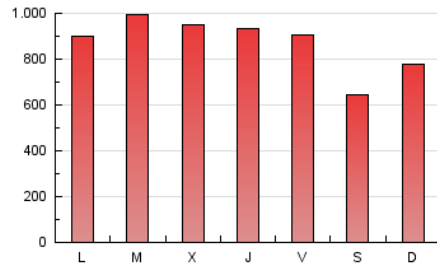

#### 2. Secciones (Nacional)

	PAGINAS	%
<b>HOME</b>	22.381	0.84 %
<b>RESTO</b>	2.650.647	99.16 %

#### 3. Por día del mes (Nacional)

Día	N. únicos	Visitas	Páginas	Día	N. únicos	Visitas	Páginas	Día	N. únicos	Visitas	Páginas
1	25.772	33.320	45.638	11	89.941	109.811	139.774	21	40.236	54.699	75.423
2	32.701	40.631	53.467	12	62.280	80.725	107.448	22	35.841	44.839	61.320
3	66.968	83.643	108.011	13	49.578	60.709	82.488	23	45.393	56.348	75.796
4	63.688	77.174	97.990	14	60.466	74.255	95.956	24	43.282	56.110	78.727
5	42.440	53.890	70.552	15	41.763	49.849	63.699	25	47.148	59.641	80.144
6	53.980	68.510	88.862	16	59.365	73.326	98.786	26	85.996	101.204	126.877
7	71.830	87.519	111.380	17	52.320	63.262	82.370	27	71.451	89.466	116.696
8	66.614	75.702	92.211	18	38.056	54.222	78.869	28	48.346	60.826	80.451
9	62.628	75.266	95.481	19	40.083	53.246	74.182	29	32.743	42.260	58.611
10	67.052	82.714	104.752	20	46.284	61.641	85.077	30	44.564	51.781	65.436
								31	41.850	55.071	76.554

4. Gráficas (Nacional)

4.1 Por día de la semana (promedio)

N. únicos / Visitas (x 100)

Páginas (x 100)

4.2 Por franja horaria (promedio)

Visitas (x 1000)

Páginas (x 1000)

4.3 Por meses