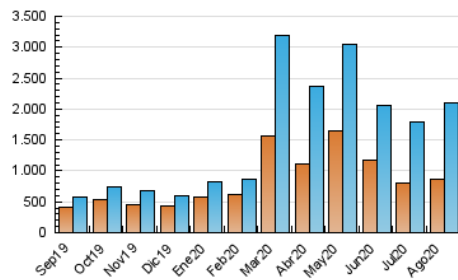

### 3. Por día del mes (Nacional e Internacional)

Día	N. únicos	Visitas	Páginas	Día	N. únicos	Visitas	Páginas	Día	N. únicos	Visitas	Páginas
1	27.235	34.996	47.677	11	92.093	112.706	143.257	21	42.276	56.980	78.461
2	34.230	42.352	55.600	12	64.285	82.962	110.410	22	37.266	46.561	63.610
3	68.933	85.995	111.052	13	51.729	63.174	85.824	23	46.961	58.289	78.240
4	65.805	79.598	101.161	14	62.597	76.733	99.153	24	45.111	58.494	81.850
5	44.567	56.325	73.717	15	43.565	51.614	65.884	25	49.150	62.129	83.289
6	56.459	71.318	92.760	16	61.238	75.628	101.657	26	88.151	103.912	130.381
7	74.225	90.100	114.874	17	55.102	66.343	86.287	27	73.506	91.714	119.676
8	68.728	77.782	94.844	18	40.179	56.839	82.398	28	50.293	62.810	82.938
9	64.699	77.480	98.456	19	42.076	55.641	77.427	29	34.397	44.014	60.873
10	70.126	86.033	109.385	20	48.318	64.194	88.683	30	46.102	53.369	67.374
								31	43.731	57.297	79.415

4. Gráficas (Nacional e Internacional)

4.1 Por día de la semana (promedio)

N. únicos / Visitas (x 100)

Páginas (x 100)

4.2 Por franja horaria (promedio)

Visitas (x 1000)

Páginas (x 1000)

4.3 Por meses

N. únicos / Visitas (x 1000)

Páginas (x 1000)