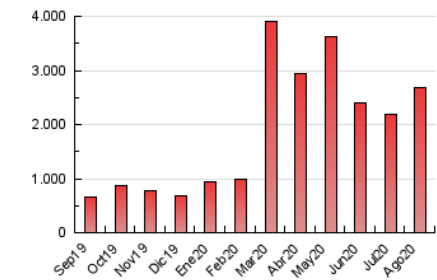

#### 3. Por día del mes (Nacional)

Día	N. únicos	Visitas	Páginas	Día	N. únicos	Visitas	Páginas	Día	N. únicos	Visitas	Páginas
1	25.772	33.320	45.638	11	89.941	109.811	139.774	21	40.236	54.699	75.423
2	32.701	40.631	53.467	12	62.280	80.725	107.448	22	35.841	44.839	61.320
3	66.968	83.643	108.011	13	49.578	60.709	82.488	23	45.393	56.348	75.796
4	63.688	77.174	97.990	14	60.466	74.255	95.956	24	43.282	56.110	78.727
5	42.440	53.890	70.552	15	41.763	49.849	63.699	25	47.148	59.641	80.144
6	53.980	68.510	88.862	16	59.365	73.326	98.786	26	85.996	101.204	126.877
7	71.830	87.519	111.380	17	52.320	63.262	82.370	27	71.451	89.466	116.696
8	66.614	75.702	92.211	18	38.056	54.222	78.869	28	48.346	60.826	80.451
9	62.628	75.266	95.481	19	40.083	53.246	74.182	29	32.743	42.260	58.611
10	67.052	82.714	104.752	20	46.284	61.641	85.077	30	44.564	51.781	65.436
								31	41.850	55.071	76.554

4. Gráficas (Nacional)

4.1 Por día de la semana (promedio)

N. únicos / Visitas (x 100)

Páginas (x 100)

4.2 Por franja horaria (promedio)

Visitas (x 1000)

Páginas (x 1000)

4.3 Por meses

N. únicos / Visitas (x 1000)

Páginas (x 1000)