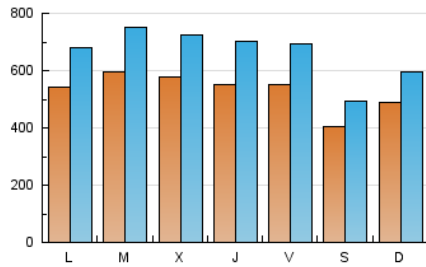

4. Gráficas (Nacional)

4.1 Por día de la semana (promedio)

N. únicos / Visitas (x 100)