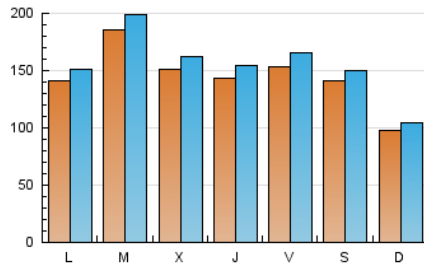

4. Gráficas (Nacional)

4.1 Por día de la semana (promedio)

N. únicos / Visitas (x 100)