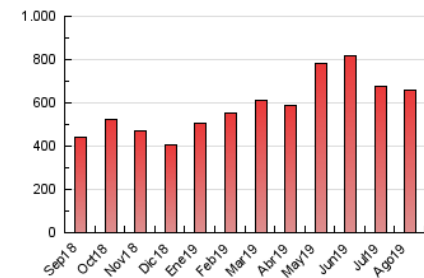

### 3. Por día del mes (Nacional e Internacional)

Día	N. únicos	Visitas	Páginas	Día	N. únicos	Visitas	Páginas	Día	N. únicos	Visitas	Páginas
1	19.776	20.906	26.212	11	12.671	13.501	17.193	21	11.722	13.059	16.516
2	16.540	17.668	22.092	12	26.253	27.730	34.021	22	11.642	12.790	16.094
3	15.850	16.750	20.626	13	28.540	29.757	35.668	23	11.516	12.625	15.807
4	12.679	13.409	16.303	14	17.919	19.274	23.728	24	9.052	9.807	12.046
5	15.525	16.573	20.000	15	11.301	12.003	14.564	25	7.802	8.472	10.428
6	27.368	28.592	34.607	16	16.681	17.764	23.135	26	10.057	10.935	14.022
7	22.875	23.702	29.148	17	14.234	14.895	19.257	27	11.761	12.921	16.849
8	23.540	25.045	32.417	18	10.690	11.378	14.045	28	13.931	15.351	19.297
9	20.981	22.528	28.147	19	10.621	11.498	14.449	29	13.062	14.327	17.849
10	19.936	21.122	26.494	20	13.092	14.830	19.108	30	18.251	19.652	24.733
								31	17.548	18.700	22.832

4. Gráficas (Nacional e Internacional)

4.1 Por día de la semana (promedio)

N. únicos / Visitas (x 100)

Páginas (x 100)

4.2 Por franja horaria (promedio)

Visitas (x 1000)

Páginas (x 1000)

4.3 Por meses

N. únicos / Visitas (x 1000)

Páginas (x 1000)