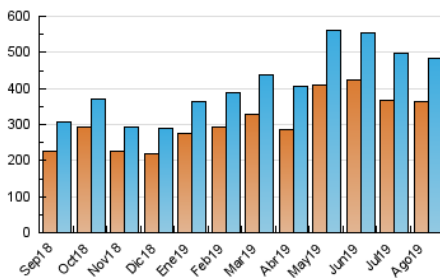

#### 3. Por día del mes (Nacional)

Día	N. únicos	Visitas	Páginas	Día	N. únicos	Visitas	Páginas	Día	N. únicos	Visitas	Páginas
1	18.295	19.470	24.478	11	11.170	11.853	14.732	21	10.171	11.434	14.627
2	15.278	16.304	20.315	12	24.564	25.897	31.863	22	10.000	11.166	14.134
3	14.742	15.620	19.099	13	26.858	27.944	33.451	23	10.004	10.966	13.834
4	11.548	12.224	14.847	14	16.398	17.625	21.752	24	7.839	8.550	10.582
5	13.967	15.011	18.244	15	9.941	10.612	12.960	25	6.777	7.412	9.207
6	25.608	26.750	32.435	16	15.288	16.269	21.335	26	8.619	9.438	12.165
7	21.323	22.172	27.204	17	12.900	13.549	17.614	27	10.247	11.388	14.826
8	21.934	23.347	30.315	18	9.638	10.309	12.819	28	12.440	13.775	17.376
9	19.399	20.865	26.197	19	9.379	10.135	12.883	29	11.602	12.741	15.981
10	18.796	19.855	25.028	20	11.681	13.317	17.279	30	16.804	18.166	22.884
								31	16.456	17.607	21.546

4. Gráficas (Nacional)

4.1 Por día de la semana (promedio)

N. únicos / Visitas (x 100)

Páginas (x 100)

4.2 Por franja horaria (promedio)

Visitas (x 1000)

Páginas (x 1000)

4.3 Por meses

N. únicos / Visitas (x 1000)

Páginas (x 1000)