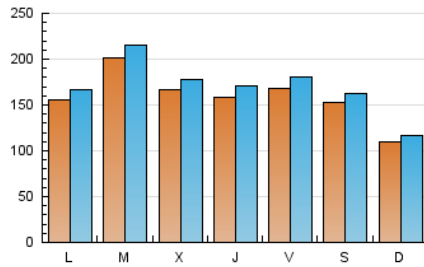

4. Gráficas (Nacional e Internacional)

4.1 Por día de la semana (promedio)

N. únicos / Visitas (x 100)