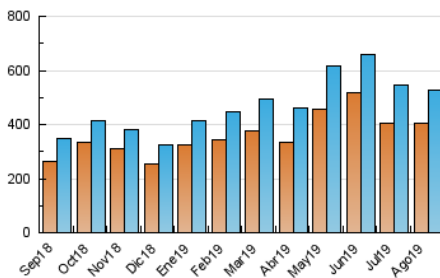

### 3. Por día del mes (Nacional e Internacional)

Día	N. únicos	Visitas	Páginas	Día	N. únicos	Visitas	Páginas	Día	N. únicos	Visitas	Páginas
1	19.776	20.906	26.212	11	12.671	13.501	17.193	21	11.722	13.059	16.516
2	16.540	17.668	22.092	12	26.253	27.730	34.021	22	11.642	12.790	16.094
3	15.850	16.750	20.626	13	28.540	29.757	35.668	23	11.516	12.625	15.807
4	12.679	13.409	16.303	14	17.919	19.274	23.728	24	9.052	9.807	12.046
5	15.525	16.573	20.000	15	11.301	12.003	14.564	25	7.802	8.472	10.428
6	27.368	28.592	34.607	16	16.681	17.764	23.135	26	10.057	10.935	14.022
7	22.875	23.702	29.148	17	14.234	14.895	19.257	27	11.761	12.921	16.849
8	23.540	25.045	32.417	18	10.690	11.378	14.045	28	13.931	15.351	19.297
9	20.981	22.528	28.147	19	10.621	11.498	14.449	29	13.062	14.327	17.849
10	19.936	21.122	26.494	20	13.092	14.830	19.108	30	18.251	19.652	24.733
								31	17.548	18.700	22.832

4. Gráficas (Nacional e Internacional)

4.1 Por día de la semana (promedio)

N. únicos / Visitas (x 100)

Páginas (x 100)

4.2 Por franja horaria (promedio)

Visitas (x 1000)

Páginas (x 1000)

4.3 Por meses

N. únicos / Visitas (x 1000)

Páginas (x 1000)