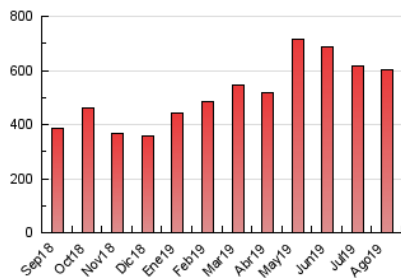

#### 3. Por día del mes (Nacional)

Día	N. únicos	Visitas	Páginas	Día	N. únicos	Visitas	Páginas	Día	N. únicos	Visitas	Páginas
1	18.295	19.470	24.478	11	11.170	11.853	14.732	21	10.171	11.434	14.627
2	15.278	16.304	20.315	12	24.564	25.897	31.863	22	10.000	11.166	14.134
3	14.742	15.620	19.099	13	26.858	27.944	33.451	23	10.004	10.966	13.834
4	11.548	12.224	14.847	14	16.398	17.625	21.752	24	7.839	8.550	10.582
5	13.967	15.011	18.244	15	9.941	10.612	12.960	25	6.777	7.412	9.207
6	25.608	26.750	32.435	16	15.288	16.269	21.335	26	8.619	9.438	12.165
7	21.323	22.172	27.204	17	12.900	13.549	17.614	27	10.247	11.388	14.826
8	21.934	23.347	30.315	18	9.638	10.309	12.819	28	12.440	13.775	17.376
9	19.399	20.865	26.197	19	9.379	10.135	12.883	29	11.602	12.741	15.981
10	18.796	19.855	25.028	20	11.681	13.317	17.279	30	16.804	18.166	22.884
								31	16.456	17.607	21.546

4. Gráficas (Nacional)

4.1 Por día de la semana (promedio)

N. únicos / Visitas (x 100)

Páginas (x 100)

4.2 Por franja horaria (promedio)

Visitas (x 1000)

Páginas (x 1000)

4.3 Por meses

N. únicos / Visitas (x 1000)

Páginas (x 1000)