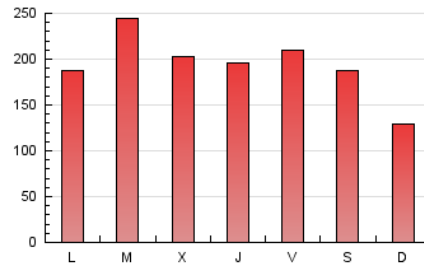

#### 3. Por día del mes (Nacional)

Día	N. únicos	Visitas	Páginas	Día	N. únicos	Visitas	Páginas	Día	N. únicos	Visitas	Páginas
1	18.295	19.470	24.478	11	11.170	11.853	14.732	21	10.171	11.434	14.627
2	15.278	16.304	20.315	12	24.564	25.897	31.863	22	10.000	11.166	14.134
3	14.742	15.620	19.099	13	26.858	27.944	33.451	23	10.004	10.966	13.834
4	11.548	12.224	14.847	14	16.398	17.625	21.752	24	7.839	8.550	10.582
5	13.967	15.011	18.244	15	9.941	10.612	12.960	25	6.777	7.412	9.207
6	25.608	26.750	32.435	16	15.288	16.269	21.335	26	8.619	9.438	12.165
7	21.323	22.172	27.204	17	12.900	13.549	17.614	27	10.247	11.388	14.826
8	21.934	23.347	30.315	18	9.638	10.309	12.819	28	12.440	13.775	17.376
9	19.399	20.865	26.197	19	9.379	10.135	12.883	29	11.602	12.741	15.981
10	18.796	19.855	25.028	20	11.681	13.317	17.279	30	16.804	18.166	22.884
								31	16.456	17.607	21.546

4. Gráficas (Nacional)

4.1 Por día de la semana (promedio)

N. únicos / Visitas (x 100)

Páginas (x 100)

4.2 Por franja horaria (promedio)

Visitas (x 1000)

Páginas (x 1000)

4.3 Por meses