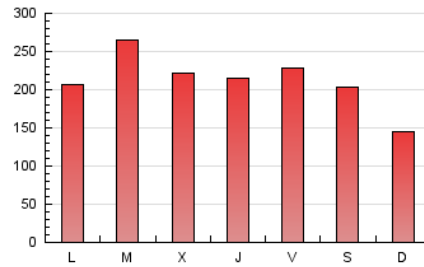

### 3. Por día del mes (Nacional e Internacional)

Día	N. únicos	Visitas	Páginas	Día	N. únicos	Visitas	Páginas	Día	N. únicos	Visitas	Páginas
1	19.776	20.906	26.212	11	12.671	13.501	17.193	21	11.722	13.059	16.516
2	16.540	17.668	22.092	12	26.253	27.730	34.021	22	11.642	12.790	16.094
3	15.850	16.750	20.626	13	28.540	29.757	35.668	23	11.516	12.625	15.807
4	12.679	13.409	16.303	14	17.919	19.274	23.728	24	9.052	9.807	12.046
5	15.525	16.573	20.000	15	11.301	12.003	14.564	25	7.802	8.472	10.428
6	27.368	28.592	34.607	16	16.681	17.764	23.135	26	10.057	10.935	14.022
7	22.875	23.702	29.148	17	14.234	14.895	19.257	27	11.761	12.921	16.849
8	23.540	25.045	32.417	18	10.690	11.378	14.045	28	13.931	15.351	19.297
9	20.981	22.528	28.147	19	10.621	11.498	14.449	29	13.062	14.327	17.849
10	19.936	21.122	26.494	20	13.092	14.830	19.108	30	18.251	19.652	24.733
								31	17.548	18.700	22.832

4. Gráficas (Nacional e Internacional)

4.1 Por día de la semana (promedio)

N. únicos / Visitas (x 100)

Páginas (x 100)

4.2 Por franja horaria (promedio)

Visitas (x 1000)

Páginas (x 1000)

4.3 Por meses