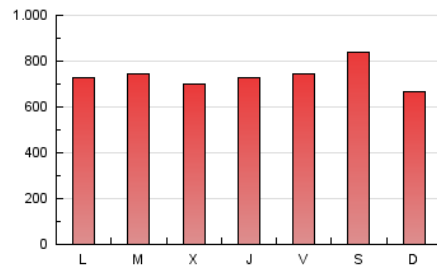

CatalunyaPRESS
 TE INFORMA

1. Cifras totales y promedios (Nacional e Internacional)

MES - AÑO	NAVEGADORES UNICOS	VISITAS	PAGINAS
Julio - 2020	811.616	1.792.413	2.278.735
PROMEDIO DIARIO	47.563	57.820	73.508
PROMEDIO LUNES-VIERNES	47.004	57.356	72.897
PROMEDIO SABADO-DOMINGO	49.168	59.153	75.263
PAGINAS / VISITAS	1,27		
DURACION MEDIA VISITAS	0:01:16		
DURACION MEDIA PAGINAS	0:04:28		

2. Secciones (Nacional e Internacional)

	PAGINAS	%
HOME	23.674	1.04 %
RESTO	2.255.061	98.96 %

3. Por día del mes (Nacional e Internacional)

Día	N. únicos	Visitas	Páginas	Día	N. únicos	Visitas	Páginas	Día	N. únicos	Visitas	Páginas
1	38.094	46.625	60.916	11	48.066	57.544	73.283	21	42.197	50.587	65.093
2	47.538	58.113	74.617	12	53.935	70.298	92.319	22	38.040	44.174	55.822
3	44.960	54.783	70.069	13	50.981	59.459	73.658	23	38.943	48.266	62.215
4	51.653	61.222	77.203	14	42.962	51.744	64.750	24	38.011	47.724	61.845
5	37.434	43.870	56.250	15	32.527	40.078	52.234	25	73.985	86.409	107.624
6	57.442	67.969	85.210	16	36.551	46.610	60.463	26	51.981	60.931	76.717
7	54.181	67.760	88.706	17	50.782	64.313	81.996	27	43.154	54.898	72.625
8	80.194	96.212	117.709	18	50.197	60.986	77.700	28	48.684	61.277	78.931
9	72.997	86.011	104.370	19	26.091	31.962	41.006	29	39.993	49.567	64.691
10	78.468	91.916	111.636	20	34.499	44.907	58.767	30	38.614	48.428	63.019
								31	31.288	37.770	47.291

4. Gráficas (Nacional e Internacional)

4.1 Por día de la semana (promedio)

N. únicos / Visitas (x 100)

Páginas (x 100)

4.2 Por franja horaria (promedio)

Visitas (x 1000)

Páginas (x 1000)

4.3 Por meses