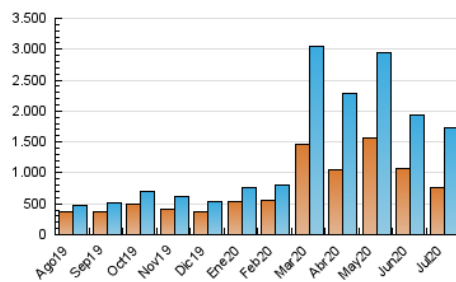

2. Secciones (Nacional)

	PAGINAS	%
HOME	22.594	1.03 %
RESTO	2.175.361	98.97 %

3. Por día del mes (Nacional)

Día	N. únicos	Visitas	Páginas	Día	N. únicos	Visitas	Páginas	Día	N. únicos	Visitas	Páginas
1	36.074	44.317	58.180	11	46.229	55.660	70.745	21	39.895	48.061	61.818
2	45.409	55.797	71.806	12	52.033	68.269	89.792	22	36.087	42.090	53.336
3	43.086	52.654	67.350	13	49.052	57.267	70.786	23	37.049	46.071	59.570
4	50.199	59.440	74.936	14	41.316	49.787	62.376	24	36.130	45.723	59.389
5	35.885	42.272	54.168	15	30.745	38.229	49.916	25	72.510	84.591	105.245
6	55.299	65.642	82.311	16	34.870	44.730	58.094	26	50.423	59.258	74.534
7	52.132	65.474	85.950	17	48.963	62.170	79.287	27	41.388	52.921	70.114
8	78.083	93.680	114.624	18	48.495	59.246	75.434	28	46.823	59.149	76.251
9	70.668	83.648	101.588	19	24.610	30.329	38.917	29	37.997	47.343	61.926
10	76.253	89.393	108.561	20	32.374	42.550	55.724	30	36.480	46.104	60.161
								31	29.535	35.920	45.066

4. Gráficas (Nacional)

4.1 Por día de la semana (promedio)

N. únicos / Visitas (x 100)

Páginas (x 100)

4.2 Por franja horaria (promedio)

Visitas (x 1000)

Páginas (x 1000)

4.3 Por meses

N. únicos / Visitas (x 1000)

Páginas (x 1000)

5. Observaciones

Este Medio Electrónico de Comunicación ha sido medido por la herramienta Google Analytics de Google

6. Definiciones básicas (Para más información ver Normas Técnicas para el Control de los Medios Electrónicos de Comunicación)

Visita:

Una secuencia ininterrumpida de páginas servidas a un usuario válido. Si dicho usuario no realiza peticiones de páginas en un periodo de tiempo (30 min) la siguiente petición constituirá el inicio de una nueva visita.