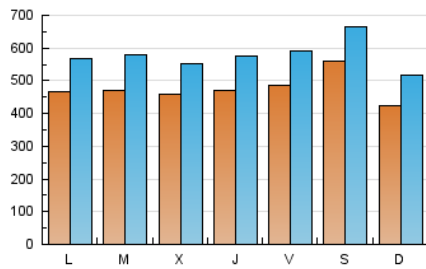

CatalunyaPRESS
 TE INFORMA

1. Cifras totales y promedios (Nacional e Internacional)

MES - AÑO	NAVEGADORES UNICOS	VISITAS	PAGINAS
Julio - 2020	811.616	1.792.413	2.278.735
PROMEDIO DIARIO	47.563	57.820	73.508
PROMEDIO LUNES-VIERNES	47.004	57.356	72.897
PROMEDIO SABADO-DOMINGO	49.168	59.153	75.263
PAGINAS / VISITAS	1,27		
DURACION MEDIA VISITAS	0:01:16		
DURACION MEDIA PAGINAS	0:04:28		

2. Secciones (Nacional e Internacional)

	PAGINAS	%
HOME	23.674	1.04 %
RESTO	2.255.061	98.96 %

3. Por día del mes (Nacional e Internacional)

Día	N. únicos	Visitas	Páginas	Día	N. únicos	Visitas	Páginas	Día	N. únicos	Visitas	Páginas
1	38.094	46.625	60.916	11	48.066	57.544	73.283	21	42.197	50.587	65.093
2	47.538	58.113	74.617	12	53.935	70.298	92.319	22	38.040	44.174	55.822
3	44.960	54.783	70.069	13	50.981	59.459	73.658	23	38.943	48.266	62.215
4	51.653	61.222	77.203	14	42.962	51.744	64.750	24	38.011	47.724	61.845
5	37.434	43.870	56.250	15	32.527	40.078	52.234	25	73.985	86.409	107.624
6	57.442	67.969	85.210	16	36.551	46.610	60.463	26	51.981	60.931	76.717
7	54.181	67.760	88.706	17	50.782	64.313	81.996	27	43.154	54.898	72.625
8	80.194	96.212	117.709	18	50.197	60.986	77.700	28	48.684	61.277	78.931
9	72.997	86.011	104.370	19	26.091	31.962	41.006	29	39.993	49.567	64.691
10	78.468	91.916	111.636	20	34.499	44.907	58.767	30	38.614	48.428	63.019
								31	31.288	37.770	47.291

4. Gráficas (Nacional e Internacional)

4.1 Por día de la semana (promedio)

N. únicos / Visitas (x 100)

Páginas (x 100)

4.2 Por franja horaria (promedio)

Visitas (x 1000)

Páginas (x 1000)

4.3 Por meses