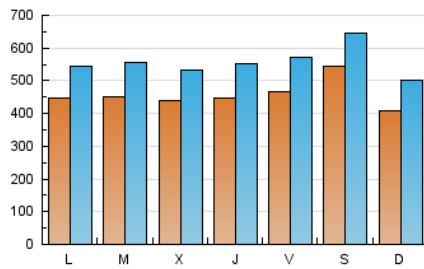

CatalunyaPRESS
TE INFORMA

1. Cifras totales y promedios (Nacional)

MES - AÑO	NAVEGADORES UNICOS	VISITAS	PAGINAS
Julio - 2020	765.931	1.727.785	2.197.955
PROMEDIO DIARIO	45.680	55.735	70.902
PROMEDIO LUNES-VIERNES	45.031	55.162	70.182
PROMEDIO SABADO-DOMINGO	47.548	57.383	72.971
PAGINAS / VISITAS	1,27		
DURACION MEDIA VISITAS	0:01:16		
DURACION MEDIA PAGINAS	0:04:27		

2. Secciones (Nacional)

	PAGINAS	%
HOME	22.594	1.03 %
RESTO	2.175.361	98.97 %

3. Por día del mes (Nacional)

Día	N. únicos	Visitas	Páginas	Día	N. únicos	Visitas	Páginas	Día	N. únicos	Visitas	Páginas
1	36.074	44.317	58.180	11	46.229	55.660	70.745	21	39.895	48.061	61.818
2	45.409	55.797	71.806	12	52.033	68.269	89.792	22	36.087	42.090	53.336
3	43.086	52.654	67.350	13	49.052	57.267	70.786	23	37.049	46.071	59.570
4	50.199	59.440	74.936	14	41.316	49.787	62.376	24	36.130	45.723	59.389
5	35.885	42.272	54.168	15	30.745	38.229	49.916	25	72.510	84.591	105.245
6	55.299	65.642	82.311	16	34.870	44.730	58.094	26	50.423	59.258	74.534
7	52.132	65.474	85.950	17	48.963	62.170	79.287	27	41.388	52.921	70.114
8	78.083	93.680	114.624	18	48.495	59.246	75.434	28	46.823	59.149	76.251
9	70.668	83.648	101.588	19	24.610	30.329	38.917	29	37.997	47.343	61.926
10	76.253	89.393	108.561	20	32.374	42.550	55.724	30	36.480	46.104	60.161
								31	29.535	35.920	45.066

4. Gráficas (Nacional)

4.1 Por día de la semana (promedio)

N. únicos / Visitas (x 100)

Páginas (x 100)

4.2 Por franja horaria (promedio)

Visitas (x 1000)

Páginas (x 1000)

4.3 Por meses