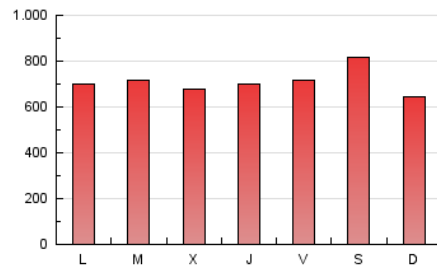

CatalunyaPRESS
TE INFORMA

1. Cifras totales y promedios (Nacional)

MES - AÑO	NAVEGADORES UNICOS	VISITAS	PAGINAS
Julio - 2020	765.931	1.727.785	2.197.955
PROMEDIO DIARIO	45.680	55.735	70.902
PROMEDIO LUNES-VIERNES	45.031	55.162	70.182
PROMEDIO SABADO-DOMINGO	47.548	57.383	72.971
PAGINAS / VISITAS	1,27		
DURACION MEDIA VISITAS	0:01:16		
DURACION MEDIA PAGINAS	0:04:27		

2. Secciones (Nacional)

	PAGINAS	%
HOME	22.594	1.03 %
RESTO	2.175.361	98.97 %

3. Por día del mes (Nacional)

Día	N. únicos	Visitas	Páginas	Día	N. únicos	Visitas	Páginas	Día	N. únicos	Visitas	Páginas
1	36.074	44.317	58.180	11	46.229	55.660	70.745	21	39.895	48.061	61.818
2	45.409	55.797	71.806	12	52.033	68.269	89.792	22	36.087	42.090	53.336
3	43.086	52.654	67.350	13	49.052	57.267	70.786	23	37.049	46.071	59.570
4	50.199	59.440	74.936	14	41.316	49.787	62.376	24	36.130	45.723	59.389
5	35.885	42.272	54.168	15	30.745	38.229	49.916	25	72.510	84.591	105.245
6	55.299	65.642	82.311	16	34.870	44.730	58.094	26	50.423	59.258	74.534
7	52.132	65.474	85.950	17	48.963	62.170	79.287	27	41.388	52.921	70.114
8	78.083	93.680	114.624	18	48.495	59.246	75.434	28	46.823	59.149	76.251
9	70.668	83.648	101.588	19	24.610	30.329	38.917	29	37.997	47.343	61.926
10	76.253	89.393	108.561	20	32.374	42.550	55.724	30	36.480	46.104	60.161
								31	29.535	35.920	45.066

4. Gráficas (Nacional)

4.1 Por día de la semana (promedio)

N. únicos / Visitas (x 100)

Páginas (x 100)

4.2 Por franja horaria (promedio)

Visitas (x 1000)

Páginas (x 1000)

4.3 Por meses