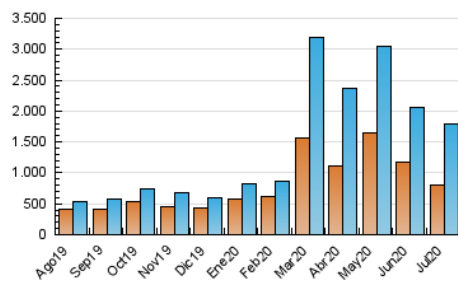

4.3 Por meses

N. únicos / Visitas (x 1000)