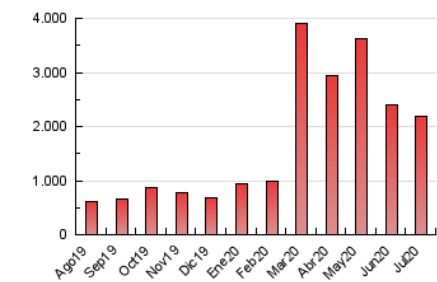

2. Secciones (Nacional)

	PAGINAS	%
HOME	22.594	1.03 %
RESTO	2.175.361	98.97 %

3. Por día del mes (Nacional)

Día	N. únicos	Visitas	Páginas	Día	N. únicos	Visitas	Páginas	Día	N. únicos	Visitas	Páginas
1	36.074	44.317	58.180	11	46.229	55.660	70.745	21	39.895	48.061	61.818
2	45.409	55.797	71.806	12	52.033	68.269	89.792	22	36.087	42.090	53.336
3	43.086	52.654	67.350	13	49.052	57.267	70.786	23	37.049	46.071	59.570
4	50.199	59.440	74.936	14	41.316	49.787	62.376	24	36.130	45.723	59.389
5	35.885	42.272	54.168	15	30.745	38.229	49.916	25	72.510	84.591	105.245
6	55.299	65.642	82.311	16	34.870	44.730	58.094	26	50.423	59.258	74.534
7	52.132	65.474	85.950	17	48.963	62.170	79.287	27	41.388	52.921	70.114
8	78.083	93.680	114.624	18	48.495	59.246	75.434	28	46.823	59.149	76.251
9	70.668	83.648	101.588	19	24.610	30.329	38.917	29	37.997	47.343	61.926
10	76.253	89.393	108.561	20	32.374	42.550	55.724	30	36.480	46.104	60.161
								31	29.535	35.920	45.066

4. Gráficas (Nacional)

4.1 Por día de la semana (promedio)

N. únicos / Visitas (x 100)

Páginas (x 100)

4.2 Por franja horaria (promedio)

Visitas (x 1000)

Páginas (x 1000)

4.3 Por meses

N. únicos / Visitas (x 1000)

Páginas (x 1000)

5. Observaciones

Este Medio Electrónico de Comunicación ha sido medido por la herramienta Google Analytics de Google

6. Definiciones básicas (Para más información ver Normas Técnicas para el Control de los Medios Electrónicos de Comunicación)

Visita:

Una secuencia ininterrumpida de páginas servidas a un usuario válido. Si dicho usuario no realiza peticiones de páginas en un periodo de tiempo (30 min) la siguiente petición constituirá el inicio de una nueva visita.