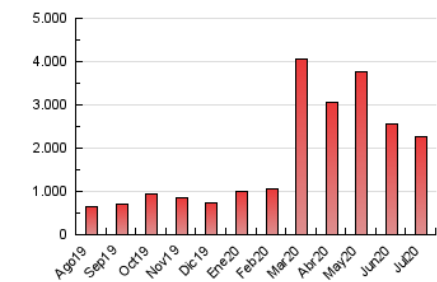

Páginas (x 1000)