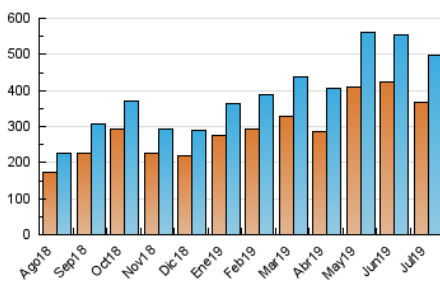

#### 3. Por día del mes (Nacional)

Día	N. únicos	Visitas	Páginas	Día	N. únicos	Visitas	Páginas	Día	N. únicos	Visitas	Páginas
1	16.003	17.190	21.790	11	16.195	17.579	21.977	21	8.597	9.382	11.281
2	16.286	17.743	22.575	12	12.503	13.428	16.519	22	10.202	11.105	13.929
3	18.148	19.837	24.975	13	11.517	12.353	15.511	23	16.061	17.323	21.284
4	17.613	19.072	23.685	14	16.067	16.928	20.386	24	23.374	24.589	30.301
5	13.209	14.178	17.866	15	13.199	14.464	17.948	25	16.999	18.250	22.615
6	9.190	9.818	12.186	16	14.208	15.455	19.407	26	11.437	12.428	15.717
7	9.987	10.764	13.792	17	17.353	18.811	23.421	27	13.736	14.319	17.252
8	11.445	12.614	16.120	18	21.573	23.308	28.765	28	19.054	19.783	23.326
9	11.750	12.859	16.475	19	19.860	21.414	26.230	29	15.342	16.452	20.117
10	16.596	18.014	22.367	20	12.418	13.309	16.247	30	13.751	14.544	17.739
								31	17.521	18.903	23.130

##### 4.1 Por día de la semana (promedio)

N. únicos / Visitas (x 100)

Páginas (x 100)

##### 4.2 Por franja horaria (promedio)

Visitas (x 1000)

Páginas (x 1000)

##### 4.3 Por meses

N. únicos / Visitas (x 1000)

Páginas (x 1000)