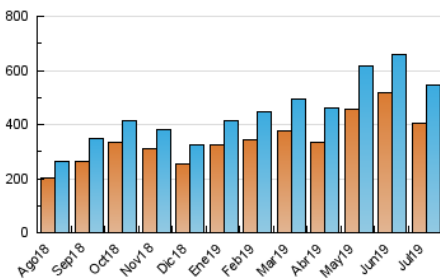

### 3. Por día del mes (Nacional e Internacional)

Día	N. únicos	Visitas	Páginas	Día	N. únicos	Visitas	Páginas	Día	N. únicos	Visitas	Páginas
1	17.575	18.861	23.915	11	17.755	19.195	23.928	21	9.850	10.667	12.907
2	17.999	19.530	24.748	12	14.067	14.993	18.354	22	11.739	12.551	15.868
3	20.053	21.834	27.313	13	12.652	13.481	16.816	23	17.575	18.888	23.243
4	19.204	20.787	25.746	14	17.204	18.126	21.852	24	25.071	26.476	32.621
5	14.807	15.841	19.800	15	14.512	15.822	19.668	25	18.578	19.907	24.639
6	10.395	11.138	13.707	16	15.785	17.188	21.550	26	12.945	13.932	17.613
7	11.150	12.011	15.228	17	19.158	20.695	25.944	27	14.975	15.622	18.718
8	12.843	14.044	17.793	18	23.460	25.264	31.441	28	20.040	20.903	24.655
9	13.175	14.374	18.458	19	22.028	23.741	29.188	29	16.713	17.853	21.829
10	18.050	19.563	24.167	20	13.732	14.704	17.888	30	15.073	15.964	19.463
								31	18.931	20.490	25.179

4. Gráficas (Nacional e Internacional)

4.1 Por día de la semana (promedio)

N. únicos / Visitas (x 100)

Páginas (x 100)

4.2 Por franja horaria (promedio)

Visitas (x 1000)

Páginas (x 1000)

4.3 Por meses

N. únicos / Visitas (x 1000)

Páginas (x 1000)