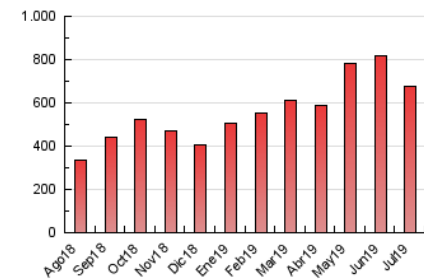

### 3. Por día del mes (Nacional e Internacional)

Día	N. únicos	Visitas	Páginas	Día	N. únicos	Visitas	Páginas	Día	N. únicos	Visitas	Páginas
1	17.575	18.861	23.915	11	17.755	19.195	23.928	21	9.850	10.667	12.907
2	17.999	19.530	24.748	12	14.067	14.993	18.354	22	11.739	12.551	15.868
3	20.053	21.834	27.313	13	12.652	13.481	16.816	23	17.575	18.888	23.243
4	19.204	20.787	25.746	14	17.204	18.126	21.852	24	25.071	26.476	32.621
5	14.807	15.841	19.800	15	14.512	15.822	19.668	25	18.578	19.907	24.639
6	10.395	11.138	13.707	16	15.785	17.188	21.550	26	12.945	13.932	17.613
7	11.150	12.011	15.228	17	19.158	20.695	25.944	27	14.975	15.622	18.718
8	12.843	14.044	17.793	18	23.460	25.264	31.441	28	20.040	20.903	24.655
9	13.175	14.374	18.458	19	22.028	23.741	29.188	29	16.713	17.853	21.829
10	18.050	19.563	24.167	20	13.732	14.704	17.888	30	15.073	15.964	19.463
								31	18.931	20.490	25.179

4. Gráficas (Nacional e Internacional)

4.1 Por día de la semana (promedio)

N. únicos / Visitas (x 100)

Páginas (x 100)

4.2 Por franja horaria (promedio)

Visitas (x 1000)

Páginas (x 1000)

4.3 Por meses

N. únicos / Visitas (x 1000)

Páginas (x 1000)