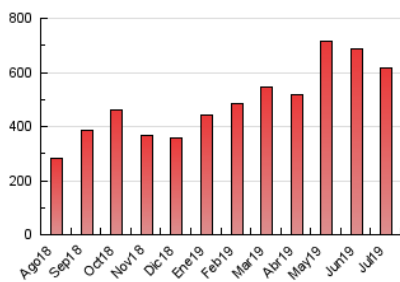

#### 3. Por día del mes (Nacional)

Día	N. únicos	Visitas	Páginas	Día	N. únicos	Visitas	Páginas	Día	N. únicos	Visitas	Páginas
1	16.003	17.190	21.790	11	16.195	17.579	21.977	21	8.597	9.382	11.281
2	16.286	17.743	22.575	12	12.503	13.428	16.519	22	10.202	11.105	13.929
3	18.148	19.837	24.975	13	11.517	12.353	15.511	23	16.061	17.323	21.284
4	17.613	19.072	23.685	14	16.067	16.928	20.386	24	23.374	24.589	30.301
5	13.209	14.178	17.866	15	13.199	14.464	17.948	25	16.999	18.250	22.615
6	9.190	9.818	12.186	16	14.208	15.455	19.407	26	11.437	12.428	15.717
7	9.987	10.764	13.792	17	17.353	18.811	23.421	27	13.736	14.319	17.252
8	11.445	12.614	16.120	18	21.573	23.308	28.765	28	19.054	19.783	23.326
9	11.750	12.859	16.475	19	19.860	21.414	26.230	29	15.342	16.452	20.117
10	16.596	18.014	22.367	20	12.418	13.309	16.247	30	13.751	14.544	17.739
								31	17.521	18.903	23.130

##### 4.1 Por día de la semana (promedio)

N. únicos / Visitas (x 100)

Páginas (x 100)

##### 4.2 Por franja horaria (promedio)

Visitas (x 1000)

Páginas (x 1000)

##### 4.3 Por meses

N. únicos / Visitas (x 1000)

Páginas (x 1000)