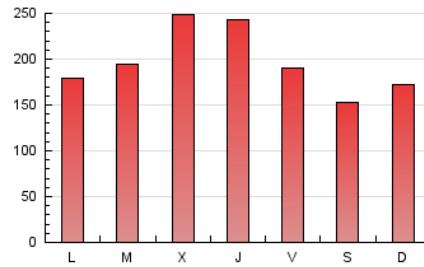

Páginas (x 100)