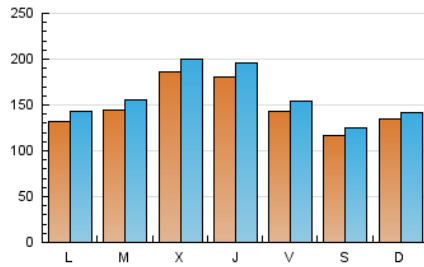

4. Gráficas (Nacional)

4.1 Por día de la semana (promedio)

N. únicos / Visitas (x 100)