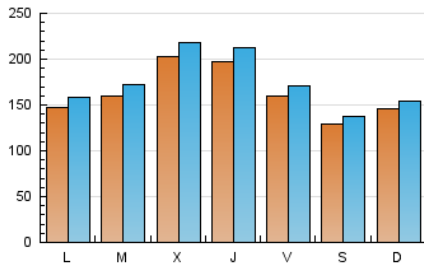

4. Gráficas (Nacional e Internacional)

4.1 Por día de la semana (promedio)

N. únicos / Visitas (x 100)