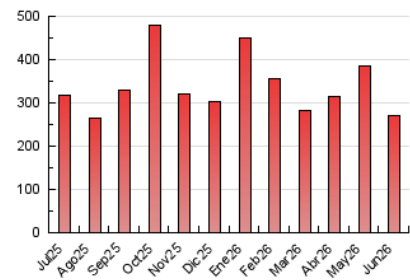

Páginas (x 1000)