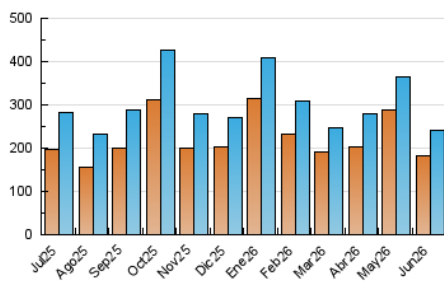

2. Secciones (Nacional)

	PAGINAS	%
HOME	4.593	1.87 %
RESTO	240.809	98.13 %

3. Por día del mes (Nacional)

Día	N. únicos	Visitas	Páginas	Día	N. únicos	Visitas	Páginas	Día	N. únicos	Visitas	Páginas
1	11.801	12.622	12.593	11	8.560	9.420	9.713	21	3.893	4.293	4.448
2	9.435	10.525	10.629	12	5.590	6.086	6.406	22	5.678	6.445	6.693
3	7.552	8.390	8.548	13	3.953	4.413	4.598	23	8.605	9.478	9.615
4	11.090	12.203	12.016	14	3.838	4.289	4.350	24	6.116	6.872	6.904
5	7.900	8.750	9.038	15	5.211	5.875	6.010	25	7.110	7.640	8.007
6	5.593	6.060	6.241	16	4.983	5.552	5.809	26	10.019	10.674	10.947
7	5.015	5.425	5.646	17	5.435	6.052	6.367	27	12.352	13.321	12.741
8	8.070	8.976	8.911	18	6.680	7.253	7.536	28	6.026	6.411	6.633
9	7.899	8.847	9.185	19	9.393	10.014	9.666	29	5.706	6.334	6.553
10	12.214	13.506	13.802	20	5.751	6.097	6.276	30	8.247	9.201	9.521

4. Gráficas (Nacional)

4.1 Por día de la semana (promedio)

N. únicos / Visitas (x 100)

Páginas (x 100)

4.2 Por franja horaria (promedio)

Visitas_ (x 1000)

Páginas (x 1000)

4.3 Por meses

N. únicos / Visitas (x 1000)

Páginas (x 1000)

5. Observaciones

Este Medio Electrónico de Comunicación ha sido medido por la herramienta Google Analytics de Google (GA4).

6. Definiciones básicas (Para más información ver Normas Técnicas para el Control de los Medios Electrónicos de Comunicación)

Visita:

Una secuencia ininterrumpida de páginas servidas a un usuario válido. Si dicho usuario no realiza peticiones de páginas en un periodo de tiempo (30 min) la siguiente petición constituirá el inicio de una nueva visita.