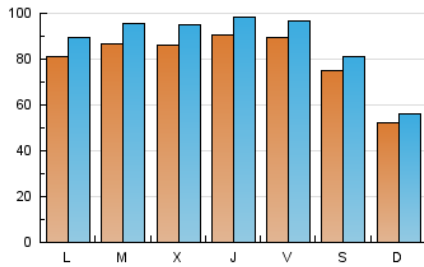

Catalunya**PRESS**
TE INFORMA

1. Cifras totales y promedios (Nacional e Internacional)

MES - AÑO	NAVEGADORES UNICOS	VISITAS	PAGINAS
Junio - 2026	203.629	264.111	271.930
PROMEDIO DIARIO	8.027	8.776	9.064
PROMEDIO LUNES-VIERNES	8.640	9.474	9.775
PROMEDIO SABADO-DOMINGO	6.342	6.858	7.110
PAGINAS / VISITAS	1,03		
DURACION MEDIA VISITAS	0:01:26		
TIEMPO INTERACCIÓN MEDIO	0:00:29		

2. Secciones (Nacional e Internacional)

	PAGINAS	%
HOME	6.070	2.23 %
RESTO	265.860	97.77 %

3. Por día del mes (Nacional e Internacional)

Día	N. únicos	Visitas	Páginas	Día	N. únicos	Visitas	Páginas	Día	N. únicos	Visitas	Páginas
1	12.452	13.344	13.397	11	9.256	10.143	10.678	21	4.374	4.804	5.114
2	10.199	11.218	11.567	12	6.264	6.769	7.190	22	7.063	7.912	8.336
3	8.365	9.257	9.471	13	4.444	4.957	5.311	23	9.702	10.667	10.867
4	11.787	12.918	12.944	14	4.331	4.792	5.055	24	6.784	7.551	7.837
5	8.475	9.421	9.772	15	5.953	6.667	6.884	25	7.748	8.365	8.806
6	6.075	6.568	6.901	16	5.779	6.363	6.774	26	10.748	11.548	11.843
7	5.502	5.950	6.311	17	6.125	6.783	7.243	27	13.094	14.109	13.692
8	8.780	9.701	9.747	18	7.340	8.005	8.442	28	6.571	6.952	7.374
9	8.634	9.614	10.122	19	10.258	10.873	10.628	29	6.317	6.973	7.319
10	13.133	14.426	14.856	20	6.348	6.735	7.119	30	8.908	9.908	10.330

4. Gráficas (Nacional e Internacional)

4.1 Por día de la semana (promedio)

N. únicos / Visitas (x 100)

Páginas (x 100)

4.2 Por franja horaria (promedio)

Visitas_ (x 1000)

Páginas (x 1000)

4.3 Por meses