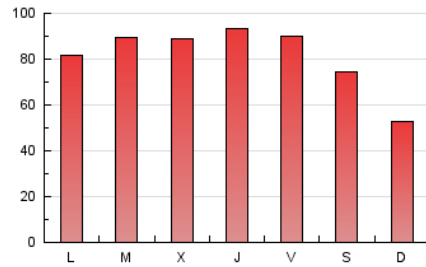

2. Secciones (Nacional)

	PAGINAS	%
HOME	4.593	1.87 %
RESTO	240.809	98.13 %

3. Por día del mes (Nacional)

Día	N. únicos	Visitas	Páginas	Día	N. únicos	Visitas	Páginas	Día	N. únicos	Visitas	Páginas
1	11.801	12.622	12.593	11	8.560	9.420	9.713	21	3.893	4.293	4.448
2	9.435	10.525	10.629	12	5.590	6.086	6.406	22	5.678	6.445	6.693
3	7.552	8.390	8.548	13	3.953	4.413	4.598	23	8.605	9.478	9.615
4	11.090	12.203	12.016	14	3.838	4.289	4.350	24	6.116	6.872	6.904
5	7.900	8.750	9.038	15	5.211	5.875	6.010	25	7.110	7.640	8.007
6	5.593	6.060	6.241	16	4.983	5.552	5.809	26	10.019	10.674	10.947
7	5.015	5.425	5.646	17	5.435	6.052	6.367	27	12.352	13.321	12.741
8	8.070	8.976	8.911	18	6.680	7.253	7.536	28	6.026	6.411	6.633
9	7.899	8.847	9.185	19	9.393	10.014	9.666	29	5.706	6.334	6.553
10	12.214	13.506	13.802	20	5.751	6.097	6.276	30	8.247	9.201	9.521

4. Gráficas (Nacional)

4.1 Por día de la semana (promedio)

N. únicos / Visitas (x 100)

Páginas (x 100)

4.2 Por franja horaria (promedio)

Visitas_ (x 1000)

Páginas (x 1000)

4.3 Por meses