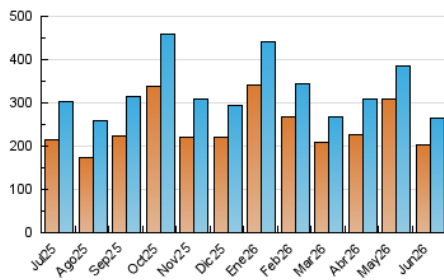

4.3 Por meses

N. únicos / Visitas (x 1000)