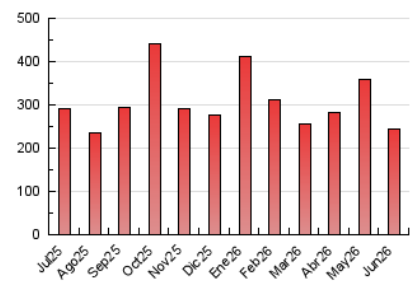

2. Secciones (Nacional)

	PAGINAS	%
HOME	4.593	1.87 %
RESTO	240.809	98.13 %

3. Por día del mes (Nacional)

Día	N. únicos	Visitas	Páginas	Día	N. únicos	Visitas	Páginas	Día	N. únicos	Visitas	Páginas
1	11.801	12.622	12.593	11	8.560	9.420	9.713	21	3.893	4.293	4.448
2	9.435	10.525	10.629	12	5.590	6.086	6.406	22	5.678	6.445	6.693
3	7.552	8.390	8.548	13	3.953	4.413	4.598	23	8.605	9.478	9.615
4	11.090	12.203	12.016	14	3.838	4.289	4.350	24	6.116	6.872	6.904
5	7.900	8.750	9.038	15	5.211	5.875	6.010	25	7.110	7.640	8.007
6	5.593	6.060	6.241	16	4.983	5.552	5.809	26	10.019	10.674	10.947
7	5.015	5.425	5.646	17	5.435	6.052	6.367	27	12.352	13.321	12.741
8	8.070	8.976	8.911	18	6.680	7.253	7.536	28	6.026	6.411	6.633
9	7.899	8.847	9.185	19	9.393	10.014	9.666	29	5.706	6.334	6.553
10	12.214	13.506	13.802	20	5.751	6.097	6.276	30	8.247	9.201	9.521

4. Gráficas (Nacional)

4.1 Por día de la semana (promedio)

N. únicos / Visitas (x 100)

Páginas (x 100)

4.2 Por franja horaria (promedio)

Visitas_ (x 1000)

Páginas (x 1000)

4.3 Por meses

N. únicos / Visitas (x 1000)

Páginas (x 1000)

5. Observaciones

Este Medio Electrónico de Comunicación ha sido medido por la herramienta Google Analytics de Google (GA4).

6. Definiciones básicas (Para más información ver Normas Técnicas para el Control de los Medios Electrónicos de Comunicación)