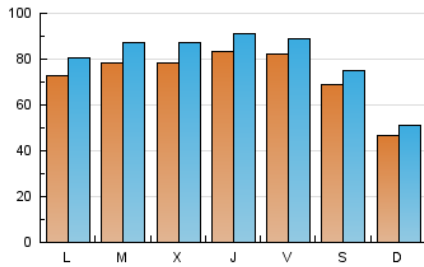

Catalunya**PRESS**
TE INFORMA

1. Cifras totales y promedios (Nacional)

MES - AÑO	NAVEGADORES UNICOS	VISITAS	PAGINAS
Junio - 2026	183.612	240.935	245.402
PROMEDIO DIARIO	7.324	8.034	8.180
PROMEDIO LUNES-VIERNES	7.877	8.669	8.840
PROMEDIO SABADO-DOMINGO	5.803	6.289	6.367
PAGINAS / VISITAS	1,02		
DURACION MEDIA VISITAS	0:01:23		
TIEMPO INTERACCIÓN MEDIO	0:00:30		

2. Secciones (Nacional)

	PAGINAS	%
HOME	4.593	1.87 %
RESTO	240.809	98.13 %

3. Por día del mes (Nacional)

Día	N. únicos	Visitas	Páginas	Día	N. únicos	Visitas	Páginas	Día	N. únicos	Visitas	Páginas
1	11.801	12.622	12.593	11	8.560	9.420	9.713	21	3.893	4.293	4.448
2	9.435	10.525	10.629	12	5.590	6.086	6.406	22	5.678	6.445	6.693
3	7.552	8.390	8.548	13	3.953	4.413	4.598	23	8.605	9.478	9.615
4	11.090	12.203	12.016	14	3.838	4.289	4.350	24	6.116	6.872	6.904
5	7.900	8.750	9.038	15	5.211	5.875	6.010	25	7.110	7.640	8.007
6	5.593	6.060	6.241	16	4.983	5.552	5.809	26	10.019	10.674	10.947
7	5.015	5.425	5.646	17	5.435	6.052	6.367	27	12.352	13.321	12.741
8	8.070	8.976	8.911	18	6.680	7.253	7.536	28	6.026	6.411	6.633
9	7.899	8.847	9.185	19	9.393	10.014	9.666	29	5.706	6.334	6.553
10	12.214	13.506	13.802	20	5.751	6.097	6.276	30	8.247	9.201	9.521

4. Gráficas (Nacional)

4.1 Por día de la semana (promedio)

N. únicos / Visitas (x 100)

Páginas (x 100)

4.2 Por franja horaria (promedio)

Visitas_ (x 1000)

Páginas (x 1000)

4.3 Por meses