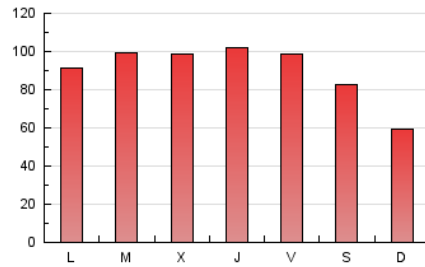

Catalunya**PRESS**
TE INFORMA

1. Cifras totales y promedios (Nacional e Internacional)

MES - AÑO	NAVEGADORES UNICOS	VISITAS	PAGINAS
Junio - 2026	203.629	264.111	271.930
PROMEDIO DIARIO	8.027	8.776	9.064
PROMEDIO LUNES-VIERNES	8.640	9.474	9.775
PROMEDIO SABADO-DOMINGO	6.342	6.858	7.110
PAGINAS / VISITAS	1,03		
DURACION MEDIA VISITAS	0:01:26		
TIEMPO INTERACCIÓN MEDIO	0:00:29		

2. Secciones (Nacional e Internacional)

	PAGINAS	%
HOME	6.070	2.23 %
RESTO	265.860	97.77 %

3. Por día del mes (Nacional e Internacional)

Día	N. únicos	Visitas	Páginas	Día	N. únicos	Visitas	Páginas	Día	N. únicos	Visitas	Páginas
1	12.452	13.344	13.397	11	9.256	10.143	10.678	21	4.374	4.804	5.114
2	10.199	11.218	11.567	12	6.264	6.769	7.190	22	7.063	7.912	8.336
3	8.365	9.257	9.471	13	4.444	4.957	5.311	23	9.702	10.667	10.867
4	11.787	12.918	12.944	14	4.331	4.792	5.055	24	6.784	7.551	7.837
5	8.475	9.421	9.772	15	5.953	6.667	6.884	25	7.748	8.365	8.806
6	6.075	6.568	6.901	16	5.779	6.363	6.774	26	10.748	11.548	11.843
7	5.502	5.950	6.311	17	6.125	6.783	7.243	27	13.094	14.109	13.692
8	8.780	9.701	9.747	18	7.340	8.005	8.442	28	6.571	6.952	7.374
9	8.634	9.614	10.122	19	10.258	10.873	10.628	29	6.317	6.973	7.319
10	13.133	14.426	14.856	20	6.348	6.735	7.119	30	8.908	9.908	10.330

4. Gráficas (Nacional e Internacional)

4.1 Por día de la semana (promedio)

N. únicos / Visitas (x 100)

Páginas (x 100)

4.2 Por franja horaria (promedio)

Visitas_ (x 1000)

Páginas (x 1000)

4.3 Por meses