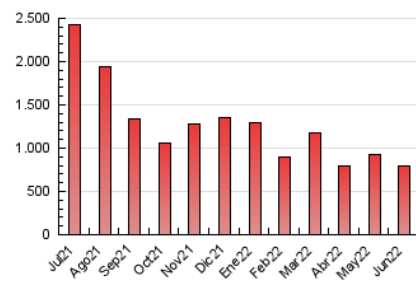

Páginas (x 1000)