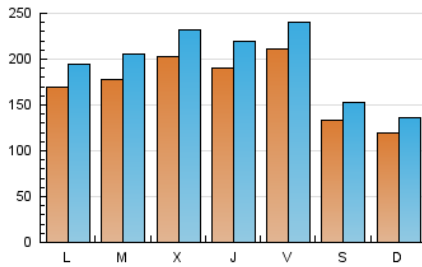

CatalunyaPRESS
TE INFORMA

1. Cifras totales y promedios (Nacional e Internacional)

MES - AÑO	NAVEGADORES UNICOS	VISITAS	PAGINAS
Junio - 2022	389.015	597.809	791.053
PROMEDIO DIARIO	17.370	19.927	26.368
PROMEDIO LUNES-VIERNES	19.092	21.913	28.831
PROMEDIO SABADO-DOMINGO	12.633	14.466	19.596
PAGINAS / VISITAS	1,32		
DURACION MEDIA VISITAS	0:01:12		
DURACION MEDIA PAGINAS	0:03:41		

2. Secciones (Nacional e Internacional)

	PAGINAS	%
HOME	11.194	1.42 %
RESTO	779.859	98.58 %

3. Por día del mes (Nacional e Internacional)

Día	N. únicos	Visitas	Páginas	Día	N. únicos	Visitas	Páginas	Día	N. únicos	Visitas	Páginas
1	21.690	24.193	30.957	11	11.916	14.049	19.027	21	19.153	22.044	29.294
2	14.756	17.272	23.199	12	9.969	11.492	16.132	22	27.065	30.504	38.696
3	16.603	19.484	25.915	13	17.103	19.942	26.579	23	23.451	26.188	34.297
4	17.207	18.745	23.835	14	19.538	22.702	29.826	24	18.115	20.481	26.528
5	14.640	16.368	21.115	15	21.932	25.465	33.561	25	11.112	12.613	17.341
6	15.706	17.568	23.529	16	25.577	28.883	36.057	26	11.020	13.025	18.024
7	17.501	20.329	26.928	17	31.069	34.116	42.945	27	17.346	20.232	27.060
8	17.281	20.413	28.227	18	13.317	15.603	21.641	28	15.193	17.386	23.093
9	17.549	20.824	27.766	19	11.881	13.836	19.654	29	13.368	15.430	21.103
10	18.521	22.147	29.726	20	17.499	19.965	26.753	30	14.009	16.510	22.245

4. Gráficas (Nacional e Internacional)

4.1 Por día de la semana (promedio)

N. únicos / Visitas (x 100)

Páginas (x 100)

4.2 Por franja horaria (promedio)

Visitas_ (x 1000)

Páginas (x 1000)

4.3 Por meses