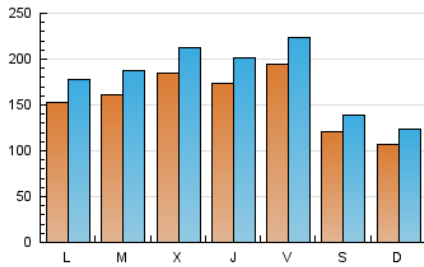

CatalunyaPRESS
TE INFORMA

1. Cifras totales y promedios (Nacional)

MES - AÑO	NAVEGADORES UNICOS	VISITAS	PAGINAS
Junio - 2022	343.305	546.712	730.257
PROMEDIO DIARIO	15.769	18.224	24.342
PROMEDIO LUNES-VIERNES	17.366	20.067	26.666
PROMEDIO SABADO-DOMINGO	11.379	13.155	17.952
PAGINAS / VISITAS	1,34		
DURACION MEDIA VISITAS	0:01:14		
DURACION MEDIA PAGINAS	0:03:39		

2. Secciones (Nacional)

	PAGINAS	%
HOME	10.817	1.48 %
RESTO	719.440	98.52 %

3. Por día del mes (Nacional)

Día	N. únicos	Visitas	Páginas	Día	N. únicos	Visitas	Páginas	Día	N. únicos	Visitas	Páginas
1	19.905	22.300	28.785	11	10.617	12.733	17.507	21	17.433	20.234	27.217
2	13.122	15.511	21.190	12	8.751	10.222	14.260	22	25.023	28.364	36.267
3	15.043	17.784	23.854	13	15.549	18.258	24.551	23	21.401	24.103	31.901
4	15.911	17.405	22.230	14	17.765	20.880	27.649	24	16.422	18.657	24.366
5	13.288	14.919	19.390	15	20.098	23.441	31.172	25	9.826	11.272	15.635
6	14.108	15.821	21.420	16	23.879	26.993	33.878	26	9.885	11.789	16.551
7	15.588	18.323	24.648	17	29.411	32.342	40.872	27	15.699	18.464	25.012
8	15.384	18.424	25.892	18	12.115	14.336	20.000	28	13.476	15.490	20.839
9	15.687	18.845	25.372	19	10.638	12.567	18.039	29	11.722	13.636	19.012
10	16.884	20.383	27.581	20	15.925	18.312	24.829	30	12.525	14.904	20.338

4. Gráficas (Nacional)

4.1 Por día de la semana (promedio)

N. únicos / Visitas (x 100)

Páginas (x 100)

4.2 Por franja horaria (promedio)

Visitas_ (x 1000)

Páginas (x 1000)

4.3 Por meses