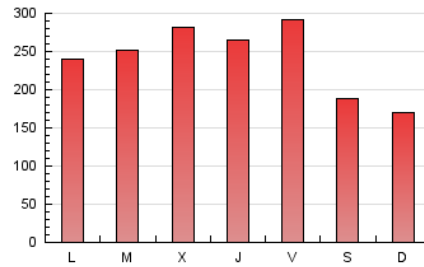

CatalunyaPRESS
TE INFORMA

1. Cifras totales y promedios (Nacional)

MES - AÑO	NAVEGADORES UNICOS	VISITAS	PAGINAS
Junio - 2022	343.305	546.712	730.257
PROMEDIO DIARIO	15.769	18.224	24.342
PROMEDIO LUNES-VIERNES	17.366	20.067	26.666
PROMEDIO SABADO-DOMINGO	11.379	13.155	17.952
PAGINAS / VISITAS	1,34		
DURACION MEDIA VISITAS	0:01:14		
DURACION MEDIA PAGINAS	0:03:39		

2. Secciones (Nacional)

	PAGINAS	%
HOME	10.817	1.48 %
RESTO	719.440	98.52 %

3. Por día del mes (Nacional)

Día	N. únicos	Visitas	Páginas	Día	N. únicos	Visitas	Páginas	Día	N. únicos	Visitas	Páginas
1	19.905	22.300	28.785	11	10.617	12.733	17.507	21	17.433	20.234	27.217
2	13.122	15.511	21.190	12	8.751	10.222	14.260	22	25.023	28.364	36.267
3	15.043	17.784	23.854	13	15.549	18.258	24.551	23	21.401	24.103	31.901
4	15.911	17.405	22.230	14	17.765	20.880	27.649	24	16.422	18.657	24.366
5	13.288	14.919	19.390	15	20.098	23.441	31.172	25	9.826	11.272	15.635
6	14.108	15.821	21.420	16	23.879	26.993	33.878	26	9.885	11.789	16.551
7	15.588	18.323	24.648	17	29.411	32.342	40.872	27	15.699	18.464	25.012
8	15.384	18.424	25.892	18	12.115	14.336	20.000	28	13.476	15.490	20.839
9	15.687	18.845	25.372	19	10.638	12.567	18.039	29	11.722	13.636	19.012
10	16.884	20.383	27.581	20	15.925	18.312	24.829	30	12.525	14.904	20.338

4. Gráficas (Nacional)

4.1 Por día de la semana (promedio)

N. únicos / Visitas (x 100)

Páginas (x 100)

4.2 Por franja horaria (promedio)

Visitas_ (x 1000)

Páginas (x 1000)

4.3 Por meses