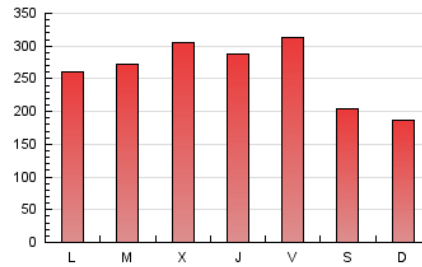

CatalunyaPRESS
TE INFORMA

1. Cifras totales y promedios (Nacional e Internacional)

MES - AÑO	NAVEGADORES UNICOS	VISITAS	PAGINAS
Junio - 2022	389.015	597.809	791.053
PROMEDIO DIARIO	17.370	19.927	26.368
PROMEDIO LUNES-VIERNES	19.092	21.913	28.831
PROMEDIO SABADO-DOMINGO	12.633	14.466	19.596
PAGINAS / VISITAS	1,32		
DURACION MEDIA VISITAS	0:01:12		
DURACION MEDIA PAGINAS	0:03:41		

2. Secciones (Nacional e Internacional)

	PAGINAS	%
HOME	11.194	1.42 %
RESTO	779.859	98.58 %

3. Por día del mes (Nacional e Internacional)

Día	N. únicos	Visitas	Páginas	Día	N. únicos	Visitas	Páginas	Día	N. únicos	Visitas	Páginas
1	21.690	24.193	30.957	11	11.916	14.049	19.027	21	19.153	22.044	29.294
2	14.756	17.272	23.199	12	9.969	11.492	16.132	22	27.065	30.504	38.696
3	16.603	19.484	25.915	13	17.103	19.942	26.579	23	23.451	26.188	34.297
4	17.207	18.745	23.835	14	19.538	22.702	29.826	24	18.115	20.481	26.528
5	14.640	16.368	21.115	15	21.932	25.465	33.561	25	11.112	12.613	17.341
6	15.706	17.568	23.529	16	25.577	28.883	36.057	26	11.020	13.025	18.024
7	17.501	20.329	26.928	17	31.069	34.116	42.945	27	17.346	20.232	27.060
8	17.281	20.413	28.227	18	13.317	15.603	21.641	28	15.193	17.386	23.093
9	17.549	20.824	27.766	19	11.881	13.836	19.654	29	13.368	15.430	21.103
10	18.521	22.147	29.726	20	17.499	19.965	26.753	30	14.009	16.510	22.245

4. Gráficas (Nacional e Internacional)

4.1 Por día de la semana (promedio)

N. únicos / Visitas (x 100)

Páginas (x 100)

4.2 Por franja horaria (promedio)

Visitas_ (x 1000)

Páginas (x 1000)

4.3 Por meses