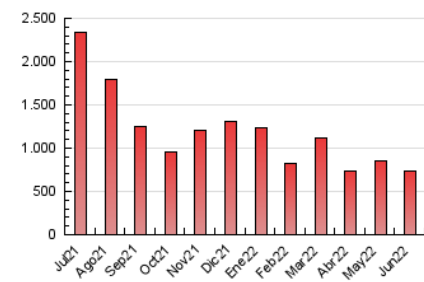

2. Secciones (Nacional)

	PAGINAS	%
HOME	10.817	1.48 %
RESTO	719.440	98.52 %

3. Por día del mes (Nacional)

Día	N. únicos	Visitas	Páginas	Día	N. únicos	Visitas	Páginas	Día	N. únicos	Visitas	Páginas
1	19.905	22.300	28.785	11	10.617	12.733	17.507	21	17.433	20.234	27.217
2	13.122	15.511	21.190	12	8.751	10.222	14.260	22	25.023	28.364	36.267
3	15.043	17.784	23.854	13	15.549	18.258	24.551	23	21.401	24.103	31.901
4	15.911	17.405	22.230	14	17.765	20.880	27.649	24	16.422	18.657	24.366
5	13.288	14.919	19.390	15	20.098	23.441	31.172	25	9.826	11.272	15.635
6	14.108	15.821	21.420	16	23.879	26.993	33.878	26	9.885	11.789	16.551
7	15.588	18.323	24.648	17	29.411	32.342	40.872	27	15.699	18.464	25.012
8	15.384	18.424	25.892	18	12.115	14.336	20.000	28	13.476	15.490	20.839
9	15.687	18.845	25.372	19	10.638	12.567	18.039	29	11.722	13.636	19.012
10	16.884	20.383	27.581	20	15.925	18.312	24.829	30	12.525	14.904	20.338

4. Gráficas (Nacional)

4.1 Por día de la semana (promedio)

N. únicos / Visitas (x 100)

Páginas (x 100)

4.2 Por franja horaria (promedio)

Visitas_ (x 1000)

Páginas (x 1000)

4.3 Por meses

N. únicos / Visitas (x 1000)

Páginas (x 1000)

5. Observaciones

Este Medio Electrónico de Comunicación ha sido medido por la herramienta Google Analytics de Google

6. Definiciones básicas (Para más información ver Normas Técnicas para el Control de los Medios Electrónicos de Comunicación)

Visita:

Una secuencia ininterrumpida de páginas servidas a un usuario válido. Si dicho usuario no realiza peticiones de páginas en un periodo de tiempo (30 min) la siguiente petición constituirá el inicio de una nueva visita.