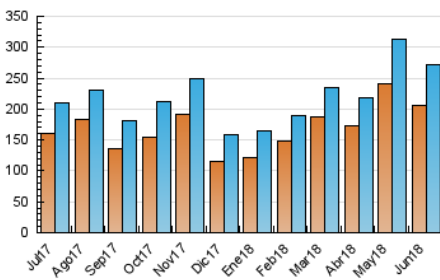

4.3 Por meses

N. únicos / Visitas (x 1000)