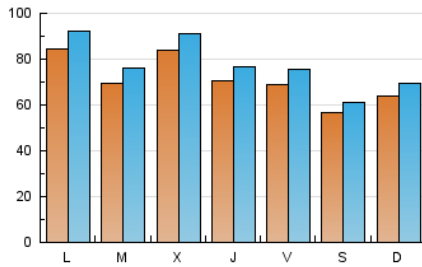

2. Secciones (Nacional)

| | PAGINAS | % |
|--------------|---------|---------|
| HOME | 16.800 | 4.95 % |
| RESTO | 322.793 | 95.05 % |

3. Por día del mes (Nacional)

| Día | N. únicos | Visitas | Páginas | Día | N. únicos | Visitas | Páginas | Día | N. únicos | Visitas | Páginas |
|-----|-----------|---------|---------|-----|-----------|---------|---------|-----|-----------|---------|---------|
| 1 | 7.614 | 8.397 | 13.393 | 11 | 7.424 | 8.178 | 11.494 | 21 | 6.289 | 6.847 | 9.403 |
| 2 | 8.058 | 8.648 | 10.486 | 12 | 6.373 | 7.092 | 11.207 | 22 | 5.601 | 6.125 | 8.507 |
| 3 | 8.637 | 9.258 | 11.183 | 13 | 6.973 | 7.680 | 11.904 | 23 | 4.575 | 4.953 | 6.060 |
| 4 | 8.472 | 9.216 | 11.681 | 14 | 7.750 | 8.382 | 11.971 | 24 | 5.290 | 5.790 | 7.012 |
| 5 | 8.729 | 9.445 | 11.697 | 15 | 7.955 | 8.738 | 11.730 | 25 | 9.795 | 10.590 | 14.388 |
| 6 | 14.899 | 15.821 | 40.546 | 16 | 4.657 | 5.079 | 6.078 | 26 | 6.799 | 7.659 | 17.063 |
| 7 | 7.301 | 7.988 | 15.617 | 17 | 4.479 | 4.896 | 5.805 | 27 | 6.541 | 7.117 | 9.644 |
| 8 | 7.424 | 8.203 | 12.009 | 18 | 8.163 | 8.963 | 11.653 | 28 | 6.860 | 7.504 | 9.814 |
| 9 | 6.611 | 7.136 | 8.918 | 19 | 5.777 | 6.294 | 8.628 | 29 | 5.849 | 6.403 | 8.651 |
| 10 | 7.199 | 7.795 | 9.355 | 20 | 5.203 | 5.770 | 7.969 | 30 | 4.453 | 4.873 | 5.727 |

4. Gráficas (Nacional)

4.1 Por día de la semana (promedio)

N. únicos / Visitas (x 100)

Páginas (x 100)

4.2 Por franja horaria (promedio)

Visitas (x 1000)

Páginas (x 1000)

4.3 Por meses