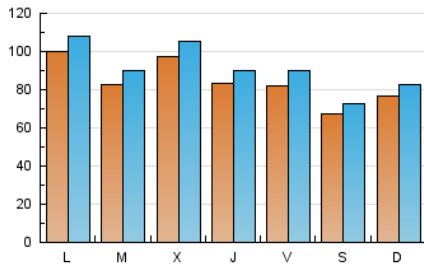

2. Secciones (Nacional e Internacional)

| | PAGINAS | % |
|--------------|---------|---------|
| HOME | 17.529 | 4.49 % |
| RESTO | 373.026 | 95.51 % |

3. Por día del mes (Nacional e Internacional)

| Día | N. únicos | Visitas | Páginas | Día | N. únicos | Visitas | Páginas | Día | N. únicos | Visitas | Páginas |
|-----|-----------|---------|---------|-----|-----------|---------|---------|-----|-----------|---------|---------|
| 1 | 9.285 | 10.163 | 15.593 | 11 | 8.831 | 9.594 | 13.067 | 21 | 7.678 | 8.326 | 11.325 |
| 2 | 9.199 | 9.815 | 11.846 | 12 | 7.774 | 8.561 | 12.927 | 22 | 6.918 | 7.633 | 10.795 |
| 3 | 10.465 | 11.171 | 13.321 | 13 | 8.199 | 8.991 | 13.414 | 23 | 5.685 | 6.138 | 7.962 |
| 4 | 10.456 | 11.345 | 14.157 | 14 | 8.916 | 9.622 | 13.420 | 24 | 6.484 | 7.068 | 8.698 |
| 5 | 10.382 | 11.164 | 13.684 | 15 | 9.358 | 10.191 | 13.397 | 25 | 11.277 | 12.164 | 16.400 |
| 6 | 16.356 | 17.372 | 42.798 | 16 | 5.740 | 6.213 | 7.315 | 26 | 8.066 | 9.032 | 19.313 |
| 7 | 8.630 | 9.349 | 17.417 | 17 | 5.409 | 5.874 | 6.881 | 27 | 7.910 | 8.546 | 11.533 |
| 8 | 8.551 | 9.388 | 13.409 | 18 | 9.425 | 10.220 | 13.120 | 28 | 8.145 | 8.832 | 11.358 |
| 9 | 7.489 | 8.067 | 9.971 | 19 | 6.799 | 7.346 | 9.744 | 29 | 6.979 | 7.667 | 10.235 |
| 10 | 8.186 | 8.851 | 10.527 | 20 | 6.568 | 7.183 | 9.822 | 30 | 5.497 | 5.967 | 7.106 |

4. Gráficas (Nacional e Internacional)

4.1 Por día de la semana (promedio)

N. únicos / Visitas (x 100)

Páginas (x 100)

4.2 Por franja horaria (promedio)

Visitas (x 1000)

Páginas (x 1000)

4.3 Por meses