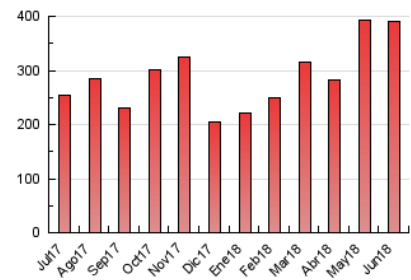

Páginas (x 1000)