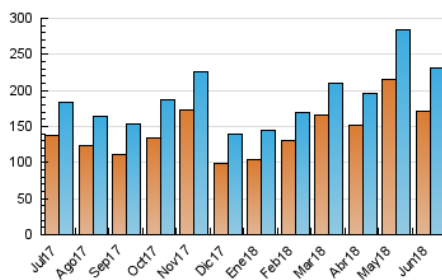

4.3 Por meses

N. únicos / Visitas (x 1000)