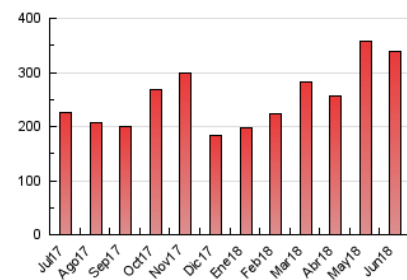

Páginas (x 1000)