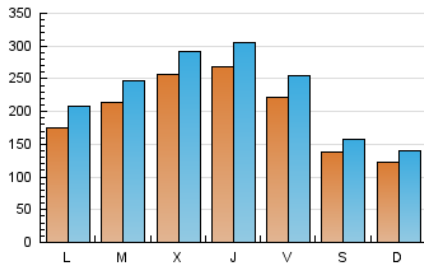

CatalunyaPRESS
TE INFORMA

1. Cifras totales y promedios (Nacional e Internacional)

MES - AÑO	NAVEGADORES UNICOS	VISITAS	PAGINAS
Mayo - 2022	441.303	701.995	921.735
PROMEDIO DIARIO	19.688	22.645	29.733
PROMEDIO LUNES-VIERNES	22.432	25.849	33.914
PROMEDIO SABADO-DOMINGO	12.979	14.813	19.513
PAGINAS / VISITAS	1,31		
DURACION MEDIA VISITAS	0:01:15		
DURACION MEDIA PAGINAS	0:03:58		

2. Secciones (Nacional e Internacional)

	PAGINAS	%
HOME	12.674	1.38 %
RESTO	909.061	98.62 %

3. Por día del mes (Nacional e Internacional)

Día	N. únicos	Visitas	Páginas	Día	N. únicos	Visitas	Páginas	Día	N. únicos	Visitas	Páginas
1	13.087	15.075	20.075	11	15.699	18.529	25.396	21	11.146	13.128	18.477
2	14.694	18.204	25.986	12	18.139	21.422	29.452	22	11.319	13.136	17.796
3	18.554	22.385	30.670	13	17.320	20.266	27.187	23	15.098	18.335	25.106
4	16.036	19.098	26.610	14	12.727	14.486	18.963	24	15.245	17.462	23.472
5	14.067	16.721	23.971	15	15.687	17.388	22.099	25	43.650	48.193	60.183
6	13.914	16.618	23.331	16	25.439	29.887	39.147	26	53.591	59.525	71.640
7	10.934	12.978	17.319	17	31.632	35.672	45.813	27	41.625	46.085	54.664
8	10.268	11.896	16.105	18	27.144	31.107	40.294	28	20.525	22.316	27.392
9	18.823	22.337	29.992	19	21.623	24.423	32.253	29	11.122	12.912	17.391
10	17.750	21.004	28.654	20	15.817	18.800	25.612	30	13.479	15.728	22.374
								31	24.161	26.879	34.311

4. Gráficas (Nacional e Internacional)

4.1 Por día de la semana (promedio)

N. únicos / Visitas (x 100)

Páginas (x 100)

4.2 Por franja horaria (promedio)

Visitas_ (x 1000)

Páginas (x 1000)

4.3 Por meses