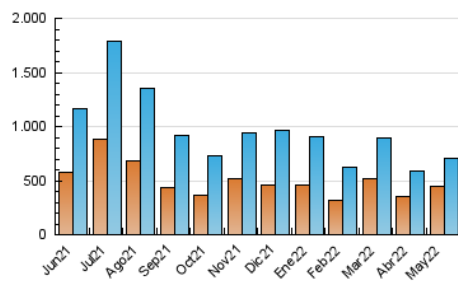

4.3 Por meses

N. únicos / Visitas (x 1000)