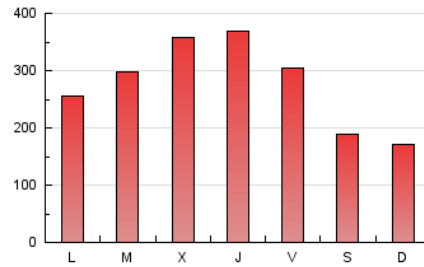

2. Secciones (Nacional)

	PAGINAS	%
HOME	11.569	1.36 %
RESTO	840.638	98.64 %

3. Por día del mes (Nacional)

Día	N. únicos	Visitas	Páginas	Día	N. únicos	Visitas	Páginas	Día	N. únicos	Visitas	Páginas
1	12.095	14.061	18.882	11	14.130	16.870	23.443	21	9.925	11.828	16.898
2	13.414	16.773	24.262	12	16.526	19.723	27.436	22	10.013	11.775	16.208
3	17.116	20.798	28.771	13	15.785	18.529	25.122	23	13.438	16.640	23.124
4	14.302	17.166	24.284	14	11.539	13.182	17.402	24	13.562	15.689	21.407
5	12.445	15.002	21.694	15	14.414	15.995	20.454	25	41.869	46.261	57.773
6	12.583	15.122	21.252	16	20.055	23.957	32.242	26	51.399	57.353	69.001
7	9.916	11.909	16.088	17	26.958	30.974	40.432	27	39.834	44.064	52.206
8	9.269	10.796	14.725	18	24.758	28.573	37.351	28	19.022	20.759	25.576
9	17.217	20.621	27.842	19	19.587	22.267	29.740	29	9.799	11.495	15.773
10	16.285	19.377	26.614	20	14.260	17.067	23.529	30	11.960	14.169	20.597
								31	22.304	24.940	32.079

4. Gráficas (Nacional)

4.1 Por día de la semana (promedio)

N. únicos / Visitas (x 100)

Páginas (x 100)

4.2 Por franja horaria (promedio)

Visitas_ (x 1000)

Páginas (x 1000)

4.3 Por meses