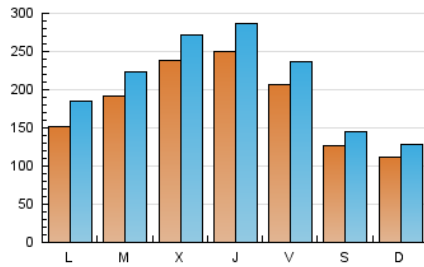

2. Secciones (Nacional)

	PAGINAS	%
HOME	11.569	1.36 %
RESTO	840.638	98.64 %

3. Por día del mes (Nacional)

Día	N. únicos	Visitas	Páginas	Día	N. únicos	Visitas	Páginas	Día	N. únicos	Visitas	Páginas
1	12.095	14.061	18.882	11	14.130	16.870	23.443	21	9.925	11.828	16.898
2	13.414	16.773	24.262	12	16.526	19.723	27.436	22	10.013	11.775	16.208
3	17.116	20.798	28.771	13	15.785	18.529	25.122	23	13.438	16.640	23.124
4	14.302	17.166	24.284	14	11.539	13.182	17.402	24	13.562	15.689	21.407
5	12.445	15.002	21.694	15	14.414	15.995	20.454	25	41.869	46.261	57.773
6	12.583	15.122	21.252	16	20.055	23.957	32.242	26	51.399	57.353	69.001
7	9.916	11.909	16.088	17	26.958	30.974	40.432	27	39.834	44.064	52.206
8	9.269	10.796	14.725	18	24.758	28.573	37.351	28	19.022	20.759	25.576
9	17.217	20.621	27.842	19	19.587	22.267	29.740	29	9.799	11.495	15.773
10	16.285	19.377	26.614	20	14.260	17.067	23.529	30	11.960	14.169	20.597
								31	22.304	24.940	32.079

4. Gráficas (Nacional)

4.1 Por día de la semana (promedio)

N. únicos / Visitas (x 100)

Páginas (x 100)

4.2 Por franja horaria (promedio)

Visitas_ (x 1000)

Páginas (x 1000)

4.3 Por meses