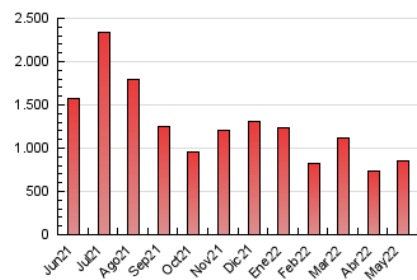

2. Secciones (Nacional)

	PAGINAS	%
HOME	11.569	1.36 %
RESTO	840.638	98.64 %

3. Por día del mes (Nacional)

Día	N. únicos	Visitas	Páginas	Día	N. únicos	Visitas	Páginas	Día	N. únicos	Visitas	Páginas
1	12.095	14.061	18.882	11	14.130	16.870	23.443	21	9.925	11.828	16.898
2	13.414	16.773	24.262	12	16.526	19.723	27.436	22	10.013	11.775	16.208
3	17.116	20.798	28.771	13	15.785	18.529	25.122	23	13.438	16.640	23.124
4	14.302	17.166	24.284	14	11.539	13.182	17.402	24	13.562	15.689	21.407
5	12.445	15.002	21.694	15	14.414	15.995	20.454	25	41.869	46.261	57.773
6	12.583	15.122	21.252	16	20.055	23.957	32.242	26	51.399	57.353	69.001
7	9.916	11.909	16.088	17	26.958	30.974	40.432	27	39.834	44.064	52.206
8	9.269	10.796	14.725	18	24.758	28.573	37.351	28	19.022	20.759	25.576
9	17.217	20.621	27.842	19	19.587	22.267	29.740	29	9.799	11.495	15.773
10	16.285	19.377	26.614	20	14.260	17.067	23.529	30	11.960	14.169	20.597
								31	22.304	24.940	32.079

4. Gráficas (Nacional)

4.1 Por día de la semana (promedio)

N. únicos / Visitas (x 100)

Páginas (x 100)

4.2 Por franja horaria (promedio)

Visitas_ (x 1000)

Páginas (x 1000)

4.3 Por meses

N. únicos / Visitas (x 1000)

Páginas (x 1000)

5. Observaciones

Este Medio Electrónico de Comunicación ha sido medido por la herramienta Google Analytics de Google

6. Definiciones básicas (Para más información ver Normas Técnicas para el Control de los Medios Electrónicos de Comunicación)

Visita:

Una secuencia ininterrumpida de páginas servidas a un usuario válido. Si dicho usuario no realiza peticiones de páginas en un periodo de tiempo (30 min) la siguiente petición constituirá el inicio de una nueva visita.