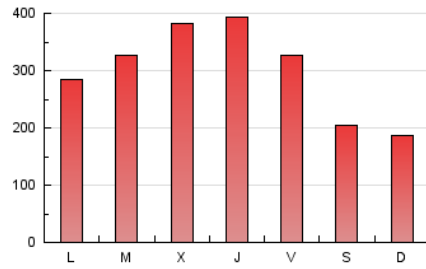

2. Secciones (Nacional e Internacional)

	PAGINAS	%
HOME	12.674	1.38 %
RESTO	909.061	98.62 %

3. Por día del mes (Nacional e Internacional)

Día	N. únicos	Visitas	Páginas	Día	N. únicos	Visitas	Páginas	Día	N. únicos	Visitas	Páginas
1	13.087	15.075	20.075	11	15.699	18.529	25.396	21	11.146	13.128	18.477
2	14.694	18.204	25.986	12	18.139	21.422	29.452	22	11.319	13.136	17.796
3	18.554	22.385	30.670	13	17.320	20.266	27.187	23	15.098	18.335	25.106
4	16.036	19.098	26.610	14	12.727	14.486	18.963	24	15.245	17.462	23.472
5	14.067	16.721	23.971	15	15.687	17.388	22.099	25	43.650	48.193	60.183
6	13.914	16.618	23.331	16	25.439	29.887	39.147	26	53.591	59.525	71.640
7	10.934	12.978	17.319	17	31.632	35.672	45.813	27	41.625	46.085	54.664
8	10.268	11.896	16.105	18	27.144	31.107	40.294	28	20.525	22.316	27.392
9	18.823	22.337	29.992	19	21.623	24.423	32.253	29	11.122	12.912	17.391
10	17.750	21.004	28.654	20	15.817	18.800	25.612	30	13.479	15.728	22.374
								31	24.161	26.879	34.311

4. Gráficas (Nacional e Internacional)

4.1 Por día de la semana (promedio)

N. únicos / Visitas (x 100)

Páginas (x 100)

4.2 Por franja horaria (promedio)

Visitas_ (x 1000)

Páginas (x 1000)

4.3 Por meses