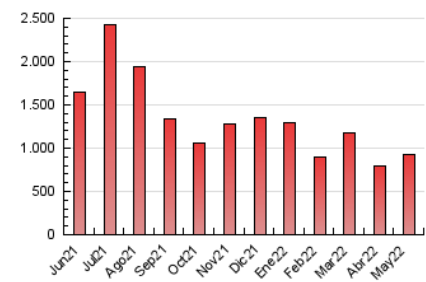

Páginas (x 1000)