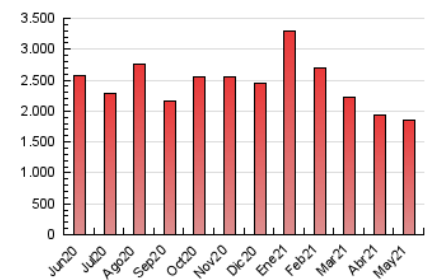

Páginas (x 1000)