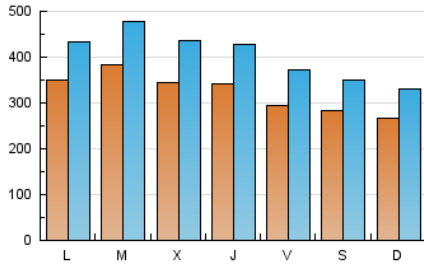

CatalunyaPRESS
TE INFORMA

1. Cifras totales y promedios (Nacional)

MES - AÑO	NAVEGADORES UNICOS	VISITAS	PAGINAS
Mayo - 2021	601.273	1.242.333	1.770.764
PROMEDIO DIARIO	32.145	40.075	57.121
PROMEDIO LUNES-VIERNES	34.320	42.934	61.234
PROMEDIO SABADO-DOMINGO	27.579	34.072	48.485
PAGINAS / VISITAS	1,43		
DURACION MEDIA VISITAS	0:01:44		
DURACION MEDIA PAGINAS	0:04:03		

2. Secciones (Nacional)

	PAGINAS	%
HOME	22.674	1.28 %
RESTO	1.748.090	98.72 %

3. Por día del mes (Nacional)

Día	N. únicos	Visitas	Páginas	Día	N. únicos	Visitas	Páginas	Día	N. únicos	Visitas	Páginas
1	29.367	36.852	52.676	11	46.595	57.872	79.254	21	32.398	40.088	57.317
2	28.154	35.227	49.495	12	45.578	57.347	79.172	22	27.425	33.223	45.976
3	43.663	52.129	70.291	13	41.166	48.510	66.090	23	23.576	30.207	44.531
4	51.957	63.435	85.780	14	27.479	35.086	51.761	24	31.546	39.993	56.840
5	36.818	45.085	64.813	15	24.631	30.950	43.525	25	29.881	36.912	54.038
6	40.233	51.497	71.998	16	24.143	29.624	42.753	26	27.825	36.187	54.829
7	33.673	42.616	61.923	17	25.290	32.727	48.577	27	26.040	31.642	45.988
8	38.156	45.962	63.446	18	25.096	32.594	49.864	28	24.260	31.413	47.254
9	33.367	39.923	55.059	19	27.607	35.359	53.463	29	22.450	28.474	41.755
10	46.753	56.644	77.820	20	29.740	39.372	57.105	30	24.519	30.275	45.635
								31	27.114	35.108	51.736

4. Gráficas (Nacional)

4.1 Por día de la semana (promedio)

N. únicos / Visitas (x 100)

Páginas (x 100)

4.2 Por franja horaria (promedio)

Visitas (x 1000)

Páginas (x 1000)

4.3 Por meses