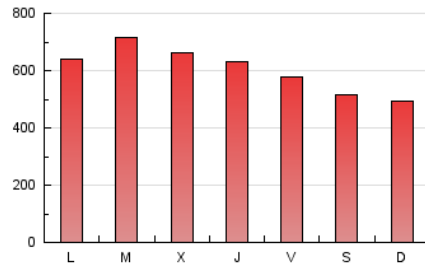

CatalunyaPRESS
 TE INFORMA

1. Cifras totales y promedios (Nacional e Internacional)

MES - AÑO	NAVEGADORES UNICOS	VISITAS	PAGINAS
Mayo - 2021	660.517	1.314.830	1.861.044
PROMEDIO DIARIO	34.305	42.414	60.034
PROMEDIO LUNES-VIERNES	36.769	45.588	64.537
PROMEDIO SABADO-DOMINGO	29.130	35.749	50.577
PAGINAS / VISITAS	1,42		
DURACION MEDIA VISITAS	0:01:42		
DURACION MEDIA PAGINAS	0:04:04		

2. Secciones (Nacional e Internacional)

	PAGINAS	%
HOME	23.674	1.27 %
RESTO	1.837.370	98.73 %

3. Por día del mes (Nacional e Internacional)

Día	N. únicos	Visitas	Páginas	Día	N. únicos	Visitas	Páginas	Día	N. únicos	Visitas	Páginas
1	30.996	38.645	54.908	11	48.958	60.467	82.410	21	34.263	42.048	59.855
2	29.678	36.905	51.593	12	48.181	60.112	82.612	22	28.784	34.746	47.965
3	45.942	54.653	73.280	13	43.367	50.967	69.116	23	24.935	31.769	46.477
4	58.783	70.624	94.294	14	30.141	38.004	55.321	24	33.979	42.567	59.913
5	39.105	47.529	67.771	15	26.508	32.917	45.913	25	32.104	39.420	57.108
6	42.393	53.907	75.084	16	25.615	31.244	44.782	26	30.053	38.504	57.734
7	35.865	44.981	65.218	17	27.394	35.151	52.077	27	28.349	33.989	48.948
8	39.878	47.750	65.650	18	27.418	35.254	53.112	28	26.326	33.653	49.910
9	34.858	41.506	57.010	19	29.601	37.631	56.400	29	23.913	30.125	43.935
10	48.886	58.923	80.690	20	31.858	41.680	60.050	30	26.134	31.878	47.533
								31	29.180	37.281	54.375

4. Gráficas (Nacional e Internacional)

4.1 Por día de la semana (promedio)

N. únicos / Visitas (x 100)

Páginas (x 100)

4.2 Por franja horaria (promedio)

Visitas (x 1000)

Páginas (x 1000)

4.3 Por meses