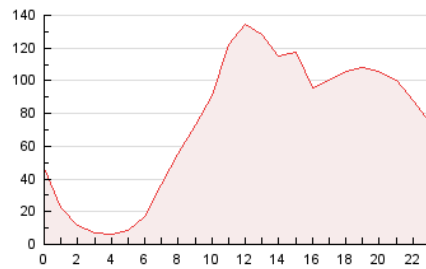

2. Secciones (Nacional)

	PAGINAS	%
HOME	22.674	1.28 %
RESTO	1.748.090	98.72 %

3. Por día del mes (Nacional)

Día	N. únicos	Visitas	Páginas	Día	N. únicos	Visitas	Páginas	Día	N. únicos	Visitas	Páginas
1	29.367	36.852	52.676	11	46.595	57.872	79.254	21	32.398	40.088	57.317
2	28.154	35.227	49.495	12	45.578	57.347	79.172	22	27.425	33.223	45.976
3	43.663	52.129	70.291	13	41.166	48.510	66.090	23	23.576	30.207	44.531
4	51.957	63.435	85.780	14	27.479	35.086	51.761	24	31.546	39.993	56.840
5	36.818	45.085	64.813	15	24.631	30.950	43.525	25	29.881	36.912	54.038
6	40.233	51.497	71.998	16	24.143	29.624	42.753	26	27.825	36.187	54.829
7	33.673	42.616	61.923	17	25.290	32.727	48.577	27	26.040	31.642	45.988
8	38.156	45.962	63.446	18	25.096	32.594	49.864	28	24.260	31.413	47.254
9	33.367	39.923	55.059	19	27.607	35.359	53.463	29	22.450	28.474	41.755
10	46.753	56.644	77.820	20	29.740	39.372	57.105	30	24.519	30.275	45.635
								31	27.114	35.108	51.736

4. Gráficas (Nacional)

4.1 Por día de la semana (promedio)

N. únicos / Visitas (x 100)

Páginas (x 100)

4.2 Por franja horaria (promedio)

Visitas (x 1000)

Páginas (x 1000)

4.3 Por meses