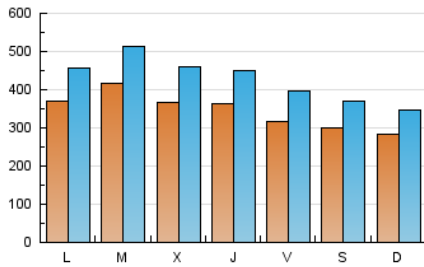

CatalunyaPRESS
 TE INFORMA

1. Cifras totales y promedios (Nacional e Internacional)

MES - AÑO	NAVEGADORES UNICOS	VISITAS	PAGINAS
Mayo - 2021	660.517	1.314.830	1.861.044
PROMEDIO DIARIO	34.305	42.414	60.034
PROMEDIO LUNES-VIERNES	36.769	45.588	64.537
PROMEDIO SABADO-DOMINGO	29.130	35.749	50.577
PAGINAS / VISITAS	1,42		
DURACION MEDIA VISITAS	0:01:42		
DURACION MEDIA PAGINAS	0:04:04		

2. Secciones (Nacional e Internacional)

	PAGINAS	%
HOME	23.674	1.27 %
RESTO	1.837.370	98.73 %

3. Por día del mes (Nacional e Internacional)

Día	N. únicos	Visitas	Páginas	Día	N. únicos	Visitas	Páginas	Día	N. únicos	Visitas	Páginas
1	30.996	38.645	54.908	11	48.958	60.467	82.410	21	34.263	42.048	59.855
2	29.678	36.905	51.593	12	48.181	60.112	82.612	22	28.784	34.746	47.965
3	45.942	54.653	73.280	13	43.367	50.967	69.116	23	24.935	31.769	46.477
4	58.783	70.624	94.294	14	30.141	38.004	55.321	24	33.979	42.567	59.913
5	39.105	47.529	67.771	15	26.508	32.917	45.913	25	32.104	39.420	57.108
6	42.393	53.907	75.084	16	25.615	31.244	44.782	26	30.053	38.504	57.734
7	35.865	44.981	65.218	17	27.394	35.151	52.077	27	28.349	33.989	48.948
8	39.878	47.750	65.650	18	27.418	35.254	53.112	28	26.326	33.653	49.910
9	34.858	41.506	57.010	19	29.601	37.631	56.400	29	23.913	30.125	43.935
10	48.886	58.923	80.690	20	31.858	41.680	60.050	30	26.134	31.878	47.533
								31	29.180	37.281	54.375

4. Gráficas (Nacional e Internacional)

4.1 Por día de la semana (promedio)

N. únicos / Visitas (x 100)

Páginas (x 100)

4.2 Por franja horaria (promedio)

Visitas (x 1000)

Páginas (x 1000)

4.3 Por meses