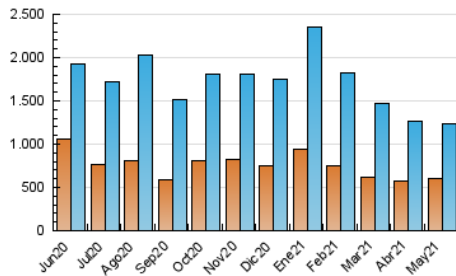

2. Secciones (Nacional)

	PAGINAS	%
HOME	22.674	1.28 %
RESTO	1.748.090	98.72 %

3. Por día del mes (Nacional)

Día	N. únicos	Visitas	Páginas	Día	N. únicos	Visitas	Páginas	Día	N. únicos	Visitas	Páginas
1	29.367	36.852	52.676	11	46.595	57.872	79.254	21	32.398	40.088	57.317
2	28.154	35.227	49.495	12	45.578	57.347	79.172	22	27.425	33.223	45.976
3	43.663	52.129	70.291	13	41.166	48.510	66.090	23	23.576	30.207	44.531
4	51.957	63.435	85.780	14	27.479	35.086	51.761	24	31.546	39.993	56.840
5	36.818	45.085	64.813	15	24.631	30.950	43.525	25	29.881	36.912	54.038
6	40.233	51.497	71.998	16	24.143	29.624	42.753	26	27.825	36.187	54.829
7	33.673	42.616	61.923	17	25.290	32.727	48.577	27	26.040	31.642	45.988
8	38.156	45.962	63.446	18	25.096	32.594	49.864	28	24.260	31.413	47.254
9	33.367	39.923	55.059	19	27.607	35.359	53.463	29	22.450	28.474	41.755
10	46.753	56.644	77.820	20	29.740	39.372	57.105	30	24.519	30.275	45.635
								31	27.114	35.108	51.736

4. Gráficas (Nacional)

4.1 Por día de la semana (promedio)

N. únicos / Visitas (x 100)

Páginas (x 100)

4.2 Por franja horaria (promedio)

Visitas (x 1000)

Páginas (x 1000)

4.3 Por meses

N. únicos / Visitas (x 1000)

Páginas (x 1000)

5. Observaciones

Este Medio Electrónico de Comunicación ha sido medido por la herramienta Google Analytics de Google

6. Definiciones básicas (Para más información ver Normas Técnicas para el Control de los Medios Electrónicos de Comunicación)

Visita:

Una secuencia ininterrumpida de páginas servidas a un usuario válido. Si dicho usuario no realiza peticiones de páginas en un periodo de tiempo (30 min) la siguiente petición constituirá el inicio de una nueva visita.