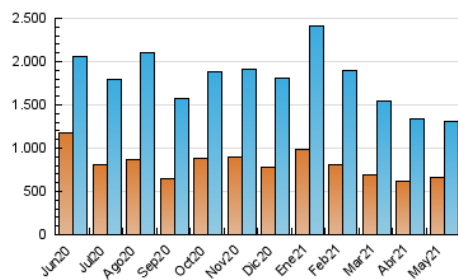

4.3 Por meses

N. únicos / Visitas (x 1000)