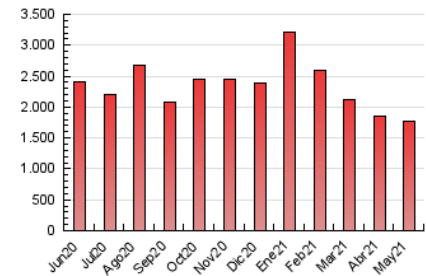

2. Secciones (Nacional)

	PAGINAS	%
HOME	22.674	1.28 %
RESTO	1.748.090	98.72 %

3. Por día del mes (Nacional)

Día	N. únicos	Visitas	Páginas	Día	N. únicos	Visitas	Páginas	Día	N. únicos	Visitas	Páginas
1	29.367	36.852	52.676	11	46.595	57.872	79.254	21	32.398	40.088	57.317
2	28.154	35.227	49.495	12	45.578	57.347	79.172	22	27.425	33.223	45.976
3	43.663	52.129	70.291	13	41.166	48.510	66.090	23	23.576	30.207	44.531
4	51.957	63.435	85.780	14	27.479	35.086	51.761	24	31.546	39.993	56.840
5	36.818	45.085	64.813	15	24.631	30.950	43.525	25	29.881	36.912	54.038
6	40.233	51.497	71.998	16	24.143	29.624	42.753	26	27.825	36.187	54.829
7	33.673	42.616	61.923	17	25.290	32.727	48.577	27	26.040	31.642	45.988
8	38.156	45.962	63.446	18	25.096	32.594	49.864	28	24.260	31.413	47.254
9	33.367	39.923	55.059	19	27.607	35.359	53.463	29	22.450	28.474	41.755
10	46.753	56.644	77.820	20	29.740	39.372	57.105	30	24.519	30.275	45.635
								31	27.114	35.108	51.736

4. Gráficas (Nacional)

4.1 Por día de la semana (promedio)

N. únicos / Visitas (x 100)

Páginas (x 100)

4.2 Por franja horaria (promedio)

Visitas (x 1000)

Páginas (x 1000)

4.3 Por meses

N. únicos / Visitas (x 1000)

Páginas (x 1000)

5. Observaciones

Este Medio Electrónico de Comunicación ha sido medido por la herramienta Google Analytics de Google

6. Definiciones básicas (Para más información ver Normas Técnicas para el Control de los Medios Electrónicos de Comunicación)

Visita:

Una secuencia ininterrumpida de páginas servidas a un usuario válido. Si dicho usuario no realiza peticiones de páginas en un periodo de tiempo (30 min) la siguiente petición constituirá el inicio de una nueva visita.