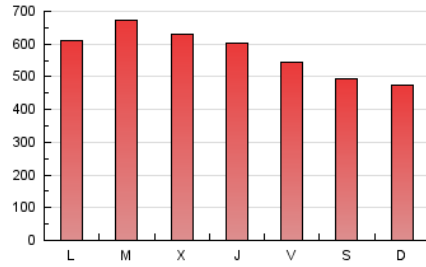

2. Secciones (Nacional)

	PAGINAS	%
HOME	22.674	1.28 %
RESTO	1.748.090	98.72 %

3. Por día del mes (Nacional)

Día	N. únicos	Visitas	Páginas	Día	N. únicos	Visitas	Páginas	Día	N. únicos	Visitas	Páginas
1	29.367	36.852	52.676	11	46.595	57.872	79.254	21	32.398	40.088	57.317
2	28.154	35.227	49.495	12	45.578	57.347	79.172	22	27.425	33.223	45.976
3	43.663	52.129	70.291	13	41.166	48.510	66.090	23	23.576	30.207	44.531
4	51.957	63.435	85.780	14	27.479	35.086	51.761	24	31.546	39.993	56.840
5	36.818	45.085	64.813	15	24.631	30.950	43.525	25	29.881	36.912	54.038
6	40.233	51.497	71.998	16	24.143	29.624	42.753	26	27.825	36.187	54.829
7	33.673	42.616	61.923	17	25.290	32.727	48.577	27	26.040	31.642	45.988
8	38.156	45.962	63.446	18	25.096	32.594	49.864	28	24.260	31.413	47.254
9	33.367	39.923	55.059	19	27.607	35.359	53.463	29	22.450	28.474	41.755
10	46.753	56.644	77.820	20	29.740	39.372	57.105	30	24.519	30.275	45.635
								31	27.114	35.108	51.736

4. Gráficas (Nacional)

4.1 Por día de la semana (promedio)

N. únicos / Visitas (x 100)

Páginas (x 100)

4.2 Por franja horaria (promedio)

Visitas (x 1000)

Páginas (x 1000)

4.3 Por meses