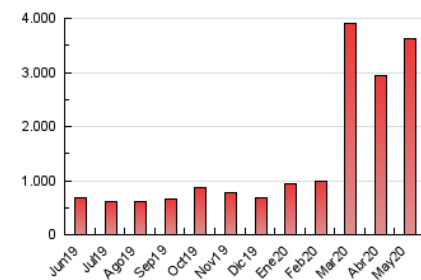

#### 3. Por día del mes (Nacional)

Día	N. únicos	Visitas	Páginas	Día	N. únicos	Visitas	Páginas	Día	N. únicos	Visitas	Páginas
1	56.623	69.942	89.038	11	51.485	60.952	75.448	21	59.870	71.771	90.566
2	45.906	52.199	64.733	12	75.447	86.175	105.727	22	57.496	68.332	85.167
3	46.740	56.033	70.624	13	63.878	78.265	98.384	23	39.331	50.495	68.865
4	46.064	58.094	76.387	14	51.632	63.373	80.605	24	49.086	59.056	75.375
5	65.208	76.820	96.681	15	104.324	118.369	147.358	25	60.580	73.125	90.630
6	95.698	113.417	141.982	16	196.607	218.612	257.629	26	51.513	61.516	76.506
7	162.612	185.415	227.498	17	143.689	161.495	193.250	27	68.035	81.255	100.999
8	79.117	99.482	124.782	18	74.609	88.135	109.021	28	103.438	120.554	146.740
9	74.426	91.800	116.628	19	43.332	54.648	70.150	29	217.793	231.233	268.506
10	72.573	84.279	101.239	20	52.730	64.828	81.697	30	138.003	146.071	167.822
								31	88.563	97.126	114.330

4. Gráficas (Nacional)

4.1 Por día de la semana (promedio)

N. únicos / Visitas (x 100)

Páginas (x 100)

4.2 Por franja horaria (promedio)

Visitas (x 1000)

Páginas (x 1000)

4.3 Por meses

N. únicos / Visitas (x 1000)

Páginas (x 1000)