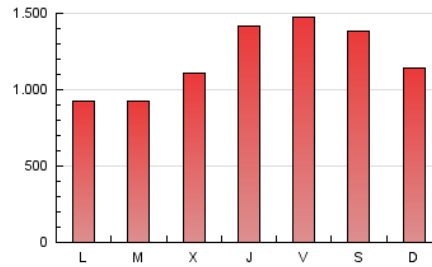

### 1. Cifras totales y promedios (Nacional e Internacional)

MES - AÑO	NAVEGADORES UNICOS	VISITAS	PAGINAS
Mayo - 2020	1.642.220	3.052.108	3.751.430
<b>PROMEDIO DIARIO</b>	<b>85.048</b>	<b>98.455</b>	<b>121.014</b>
<b>PROMEDIO LUNES-VIERNES</b>	81.701	95.539	118.356
<b>PROMEDIO SABADO-DOMINGO</b>	92.078	104.578	126.596
<b>PAGINAS / VISITAS</b>	1,23		
<b>DURACION MEDIA VISITAS</b>	0:01:05		
<b>DURACION MEDIA PAGINAS</b>	0:04:35		

### 3. Por día del mes (Nacional e Internacional)

Día	N. únicos	Visitas	Páginas	Día	N. únicos	Visitas	Páginas	Día	N. únicos	Visitas	Páginas
1	58.533	72.169	91.686	11	56.869	66.942	82.658	21	62.294	74.588	94.034
2	47.806	54.228	67.375	12	81.175	92.150	112.800	22	59.808	71.080	88.727
3	48.595	58.021	73.060	13	67.565	82.317	103.444	23	41.434	52.888	71.916
4	48.845	61.191	80.288	14	55.075	67.084	85.142	24	51.566	61.655	78.683
5	69.078	80.753	101.499	15	107.340	121.786	151.649	25	63.398	76.107	94.482
6	100.100	118.458	148.410	16	199.553	222.126	261.886	26	54.298	64.522	80.312
7	169.675	192.634	236.947	17	146.918	164.976	197.702	27	71.146	84.642	105.438
8	82.620	103.347	129.437	18	77.241	91.087	112.906	28	107.190	124.486	151.721
9	77.307	94.883	120.437	19	45.569	57.319	73.874	29	222.626	236.147	274.730
10	74.987	86.833	104.368	20	55.275	67.520	85.287	30	140.975	149.657	172.040
								31	91.635	100.512	118.492

4. Gráficas (Nacional e Internacional)

4.1 Por día de la semana (promedio)

N. únicos / Visitas (x 100)

Páginas (x 100)

4.2 Por franja horaria (promedio)

Visitas (x 1000)

Páginas (x 1000)

4.3 Por meses