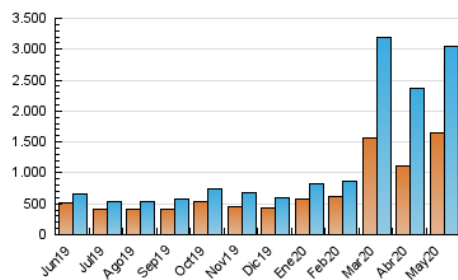

### 3. Por día del mes (Nacional e Internacional)

Día	N. únicos	Visitas	Páginas	Día	N. únicos	Visitas	Páginas	Día	N. únicos	Visitas	Páginas
1	58.533	72.169	91.686	11	56.869	66.942	82.658	21	62.294	74.588	94.034
2	47.806	54.228	67.375	12	81.175	92.150	112.800	22	59.808	71.080	88.727
3	48.595	58.021	73.060	13	67.565	82.317	103.444	23	41.434	52.888	71.916
4	48.845	61.191	80.288	14	55.075	67.084	85.142	24	51.566	61.655	78.683
5	69.078	80.753	101.499	15	107.340	121.786	151.649	25	63.398	76.107	94.482
6	100.100	118.458	148.410	16	199.553	222.126	261.886	26	54.298	64.522	80.312
7	169.675	192.634	236.947	17	146.918	164.976	197.702	27	71.146	84.642	105.438
8	82.620	103.347	129.437	18	77.241	91.087	112.906	28	107.190	124.486	151.721
9	77.307	94.883	120.437	19	45.569	57.319	73.874	29	222.626	236.147	274.730
10	74.987	86.833	104.368	20	55.275	67.520	85.287	30	140.975	149.657	172.040
								31	91.635	100.512	118.492

4. Gráficas (Nacional e Internacional)

4.1 Por día de la semana (promedio)

N. únicos / Visitas (x 100)

Páginas (x 100)

4.2 Por franja horaria (promedio)

Visitas (x 1000)

Páginas (x 1000)

4.3 Por meses

N. únicos / Visitas (x 1000)

Páginas (x 1000)