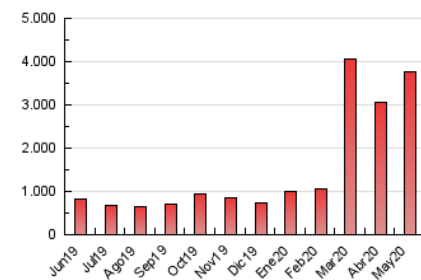

### 3. Por día del mes (Nacional e Internacional)

Día	N. únicos	Visitas	Páginas	Día	N. únicos	Visitas	Páginas	Día	N. únicos	Visitas	Páginas
1	58.533	72.169	91.686	11	56.869	66.942	82.658	21	62.294	74.588	94.034
2	47.806	54.228	67.375	12	81.175	92.150	112.800	22	59.808	71.080	88.727
3	48.595	58.021	73.060	13	67.565	82.317	103.444	23	41.434	52.888	71.916
4	48.845	61.191	80.288	14	55.075	67.084	85.142	24	51.566	61.655	78.683
5	69.078	80.753	101.499	15	107.340	121.786	151.649	25	63.398	76.107	94.482
6	100.100	118.458	148.410	16	199.553	222.126	261.886	26	54.298	64.522	80.312
7	169.675	192.634	236.947	17	146.918	164.976	197.702	27	71.146	84.642	105.438
8	82.620	103.347	129.437	18	77.241	91.087	112.906	28	107.190	124.486	151.721
9	77.307	94.883	120.437	19	45.569	57.319	73.874	29	222.626	236.147	274.730
10	74.987	86.833	104.368	20	55.275	67.520	85.287	30	140.975	149.657	172.040
								31	91.635	100.512	118.492

4. Gráficas (Nacional e Internacional)

4.1 Por día de la semana (promedio)

N. únicos / Visitas (x 100)

Páginas (x 100)

4.2 Por franja horaria (promedio)

Visitas (x 1000)

Páginas (x 1000)

4.3 Por meses

N. únicos / Visitas (x 1000)

Páginas (x 1000)