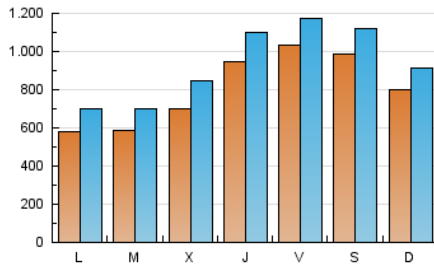

4. Gráficas (Nacional)

4.1 Por día de la semana (promedio)

N. únicos / Visitas (x 100)