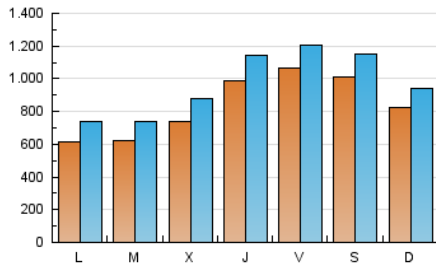

4. Gráficas (Nacional e Internacional)

4.1 Por día de la semana (promedio)

N. únicos / Visitas (x 100)