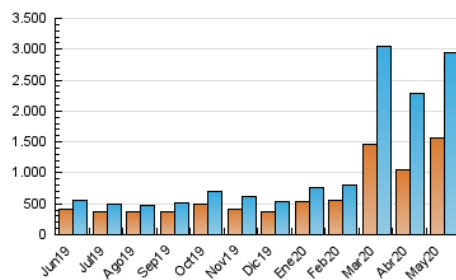

#### 3. Por día del mes (Nacional)

Día	N. únicos	Visitas	Páginas	Día	N. únicos	Visitas	Páginas	Día	N. únicos	Visitas	Páginas
1	56.623	69.942	89.038	11	51.485	60.952	75.448	21	59.870	71.771	90.566
2	45.906	52.199	64.733	12	75.447	86.175	105.727	22	57.496	68.332	85.167
3	46.740	56.033	70.624	13	63.878	78.265	98.384	23	39.331	50.495	68.865
4	46.064	58.094	76.387	14	51.632	63.373	80.605	24	49.086	59.056	75.375
5	65.208	76.820	96.681	15	104.324	118.369	147.358	25	60.580	73.125	90.630
6	95.698	113.417	141.982	16	196.607	218.612	257.629	26	51.513	61.516	76.506
7	162.612	185.415	227.498	17	143.689	161.495	193.250	27	68.035	81.255	100.999
8	79.117	99.482	124.782	18	74.609	88.135	109.021	28	103.438	120.554	146.740
9	74.426	91.800	116.628	19	43.332	54.648	70.150	29	217.793	231.233	268.506
10	72.573	84.279	101.239	20	52.730	64.828	81.697	30	138.003	146.071	167.822
								31	88.563	97.126	114.330

4. Gráficas (Nacional)

4.1 Por día de la semana (promedio)

N. únicos / Visitas (x 100)

Páginas (x 100)

4.2 Por franja horaria (promedio)

Visitas (x 1000)

Páginas (x 1000)

4.3 Por meses

N. únicos / Visitas (x 1000)

Páginas (x 1000)