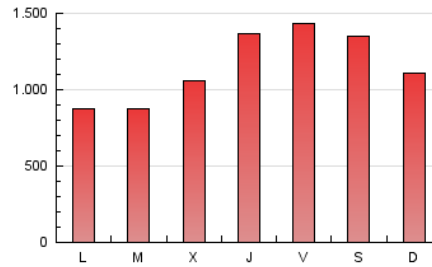

#### 1. Cifras totales y promedios (Nacional)

MES - AÑO	NAVEGADORES UNICOS	VISITAS	PAGINAS
Mayo - 2020	1.558.215	2.942.867	3.614.367
<b>PROMEDIO DIARIO</b>	<b>81.820</b>	<b>94.931</b>	<b>116.592</b>
<b>PROMEDIO LUNES-VIERNES</b>	<b>78.166</b>	<b>91.700</b>	<b>113.518</b>
<b>PROMEDIO SABADO-DOMINGO</b>	<b>89.492</b>	<b>101.717</b>	<b>123.050</b>
<b>PAGINAS / VISITAS</b>	<b>1,23</b>		
<b>DURACION MEDIA VISITAS</b>	<b>0:01:05</b>		
<b>DURACION MEDIA PAGINAS</b>	<b>0:04:35</b>		

#### 3. Por día del mes (Nacional)

Día	N. únicos	Visitas	Páginas	Día	N. únicos	Visitas	Páginas	Día	N. únicos	Visitas	Páginas
1	56.623	69.942	89.038	11	51.485	60.952	75.448	21	59.870	71.771	90.566
2	45.906	52.199	64.733	12	75.447	86.175	105.727	22	57.496	68.332	85.167
3	46.740	56.033	70.624	13	63.878	78.265	98.384	23	39.331	50.495	68.865
4	46.064	58.094	76.387	14	51.632	63.373	80.605	24	49.086	59.056	75.375
5	65.208	76.820	96.681	15	104.324	118.369	147.358	25	60.580	73.125	90.630
6	95.698	113.417	141.982	16	196.607	218.612	257.629	26	51.513	61.516	76.506
7	162.612	185.415	227.498	17	143.689	161.495	193.250	27	68.035	81.255	100.999
8	79.117	99.482	124.782	18	74.609	88.135	109.021	28	103.438	120.554	146.740
9	74.426	91.800	116.628	19	43.332	54.648	70.150	29	217.793	231.233	268.506
10	72.573	84.279	101.239	20	52.730	64.828	81.697	30	138.003	146.071	167.822
								31	88.563	97.126	114.330

4. Gráficas (Nacional)

4.1 Por día de la semana (promedio)

N. únicos / Visitas (x 100)

Páginas (x 100)

4.2 Por franja horaria (promedio)

Visitas (x 1000)

Páginas (x 1000)

4.3 Por meses