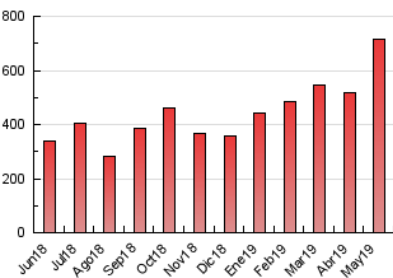

#### 3. Por día del mes (Nacional)

Día	N. únicos	Visitas	Páginas	Día	N. únicos	Visitas	Páginas	Día	N. únicos	Visitas	Páginas
1	13.905	15.097	19.110	11	8.717	9.609	12.121	21	14.934	16.814	21.718
2	19.273	20.795	25.540	12	11.731	12.678	15.627	22	13.956	15.220	19.499
3	18.943	20.513	25.932	13	19.249	20.558	25.555	23	14.516	16.032	20.811
4	19.026	20.050	25.796	14	28.671	30.345	38.748	24	14.339	15.926	20.640
5	11.905	12.872	16.735	15	23.623	24.952	32.661	25	10.375	11.400	14.221
6	14.712	16.474	21.325	16	19.734	21.282	27.103	26	14.830	16.795	22.226
7	22.836	24.734	32.445	17	14.796	15.941	20.099	27	18.998	21.549	28.262
8	37.347	39.880	52.007	18	12.161	13.186	15.879	28	13.093	14.388	18.280
9	33.226	36.100	44.307	19	10.543	11.549	14.047	29	12.291	13.559	17.735
10	13.541	14.736	18.421	20	11.849	12.814	16.708	30	11.077	12.100	15.198
								31	13.023	14.270	17.818

##### 4.1 Por día de la semana (promedio)

N. únicos / Visitas (x 100)

Páginas (x 100)

##### 4.2 Por franja horaria (promedio)

Visitas (x 1000)

Páginas (x 1000)

##### 4.3 Por meses

N. únicos / Visitas (x 1000)

Páginas (x 1000)