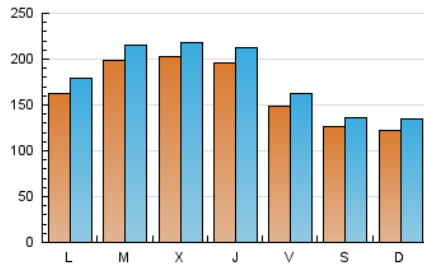

4. Gráficas (Nacional)

4.1 Por día de la semana (promedio)

N. únicos / Visitas (x 100)