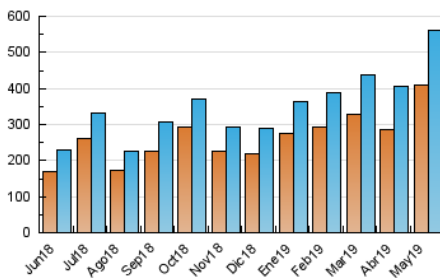

#### 3. Por día del mes (Nacional)

Día	N. únicos	Visitas	Páginas	Día	N. únicos	Visitas	Páginas	Día	N. únicos	Visitas	Páginas
1	13.905	15.097	19.110	11	8.717	9.609	12.121	21	14.934	16.814	21.718
2	19.273	20.795	25.540	12	11.731	12.678	15.627	22	13.956	15.220	19.499
3	18.943	20.513	25.932	13	19.249	20.558	25.555	23	14.516	16.032	20.811
4	19.026	20.050	25.796	14	28.671	30.345	38.748	24	14.339	15.926	20.640
5	11.905	12.872	16.735	15	23.623	24.952	32.661	25	10.375	11.400	14.221
6	14.712	16.474	21.325	16	19.734	21.282	27.103	26	14.830	16.795	22.226
7	22.836	24.734	32.445	17	14.796	15.941	20.099	27	18.998	21.549	28.262
8	37.347	39.880	52.007	18	12.161	13.186	15.879	28	13.093	14.388	18.280
9	33.226	36.100	44.307	19	10.543	11.549	14.047	29	12.291	13.559	17.735
10	13.541	14.736	18.421	20	11.849	12.814	16.708	30	11.077	12.100	15.198
								31	13.023	14.270	17.818

##### 4.1 Por día de la semana (promedio)

N. únicos / Visitas (x 100)

Páginas (x 100)

##### 4.2 Por franja horaria (promedio)

Visitas (x 1000)

Páginas (x 1000)

##### 4.3 Por meses

N. únicos / Visitas (x 1000)

Páginas (x 1000)