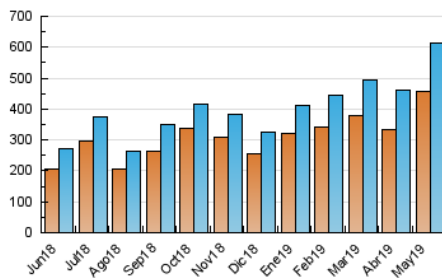

### 3. Por día del mes (Nacional e Internacional)

Día	N. únicos	Visitas	Páginas	Día	N. únicos	Visitas	Páginas	Día	N. únicos	Visitas	Páginas
1	15.168	16.442	20.647	11	9.647	10.582	13.270	21	16.781	18.832	24.111
2	21.070	22.645	27.708	12	12.695	13.720	16.906	22	15.903	17.183	21.807
3	20.728	22.334	28.121	13	20.719	22.127	27.482	23	16.357	17.991	23.316
4	20.319	21.397	27.397	14	30.562	32.342	41.162	24	16.017	17.727	22.946
5	13.051	14.074	18.161	15	25.346	26.750	34.778	25	11.415	12.499	15.674
6	16.303	18.095	23.460	16	21.483	23.084	29.390	26	16.195	18.204	23.866
7	24.650	26.579	34.717	17	16.387	17.592	22.103	27	21.147	23.804	31.312
8	39.307	41.865	54.491	18	13.327	14.424	17.302	28	15.337	16.700	21.299
9	35.134	38.087	46.683	19	11.518	12.609	15.306	29	14.368	15.754	20.310
10	14.865	16.117	20.059	20	13.494	14.583	18.889	30	12.958	14.053	17.513
								31	14.734	16.031	19.911

4. Gráficas (Nacional e Internacional)

4.1 Por día de la semana (promedio)

N. únicos / Visitas (x 100)

Páginas (x 100)

4.2 Por franja horaria (promedio)

Visitas (x 1000)

Páginas (x 1000)

4.3 Por meses

N. únicos / Visitas (x 1000)

Páginas (x 1000)