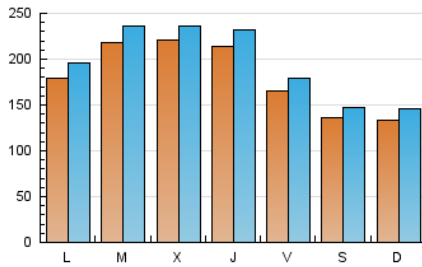

4. Gráficas (Nacional e Internacional)

4.1 Por día de la semana (promedio)

N. únicos / Visitas (x 100)