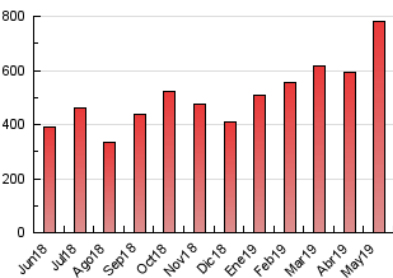

### 3. Por día del mes (Nacional e Internacional)

Día	N. únicos	Visitas	Páginas	Día	N. únicos	Visitas	Páginas	Día	N. únicos	Visitas	Páginas
1	15.168	16.442	20.647	11	9.647	10.582	13.270	21	16.781	18.832	24.111
2	21.070	22.645	27.708	12	12.695	13.720	16.906	22	15.903	17.183	21.807
3	20.728	22.334	28.121	13	20.719	22.127	27.482	23	16.357	17.991	23.316
4	20.319	21.397	27.397	14	30.562	32.342	41.162	24	16.017	17.727	22.946
5	13.051	14.074	18.161	15	25.346	26.750	34.778	25	11.415	12.499	15.674
6	16.303	18.095	23.460	16	21.483	23.084	29.390	26	16.195	18.204	23.866
7	24.650	26.579	34.717	17	16.387	17.592	22.103	27	21.147	23.804	31.312
8	39.307	41.865	54.491	18	13.327	14.424	17.302	28	15.337	16.700	21.299
9	35.134	38.087	46.683	19	11.518	12.609	15.306	29	14.368	15.754	20.310
10	14.865	16.117	20.059	20	13.494	14.583	18.889	30	12.958	14.053	17.513
								31	14.734	16.031	19.911

4. Gráficas (Nacional e Internacional)

4.1 Por día de la semana (promedio)

N. únicos / Visitas (x 100)

Páginas (x 100)

4.2 Por franja horaria (promedio)

Visitas (x 1000)

Páginas (x 1000)

4.3 Por meses

N. únicos / Visitas (x 1000)

Páginas (x 1000)