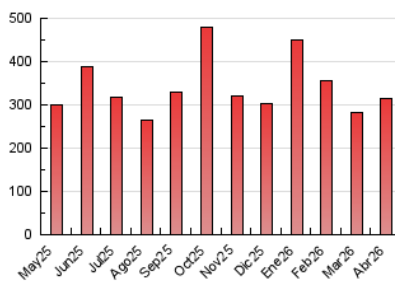

#### 4. Gráficas (Nacional e Internacional)

##### 4.1 Por día de la semana (promedio)

N. únicos / Visitas (x 100)

Páginas (x 100)

##### 4.2 Por franja horaria (promedio)

Visitas\_ (x 1000)

Páginas (x 1000)

##### 4.3 Por meses

N. únicos / Visitas (x 1000)

Páginas (x 1000)