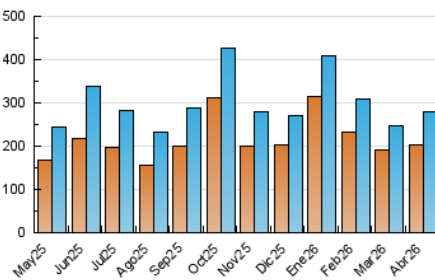

#### 4. Gráficas (Nacional)

##### 4.1 Por día de la semana (promedio)

N. únicos / Visitas (x 100)

Páginas (x 100)

##### 4.2 Por franja horaria (promedio)

Visitas\_ (x 1000)

Páginas (x 1000)

##### 4.3 Por meses

N. únicos / Visitas (x 1000)

Páginas (x 1000)