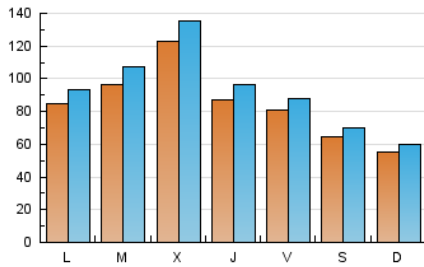

4. Gráficas (Nacional)

4.1 Por día de la semana (promedio)

N. únicos / Visitas (x 100)