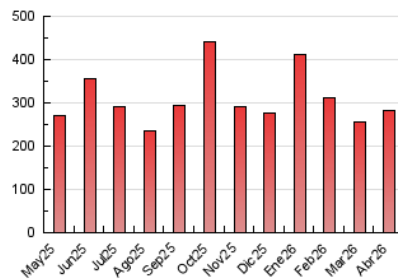

##### 4.1 Por día de la semana (promedio)

N. únicos / Visitas (x 100)

Páginas (x 100)

##### 4.2 Por franja horaria (promedio)

Visitas\_ (x 1000)

Páginas (x 1000)

##### 4.3 Por meses

N. únicos / Visitas (x 1000)

Páginas (x 1000)