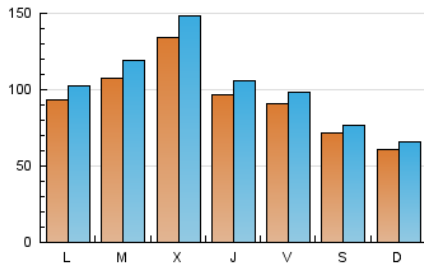

4. Gráficas (Nacional e Internacional)

4.1 Por día de la semana (promedio)

N. únicos / Visitas (x 100)