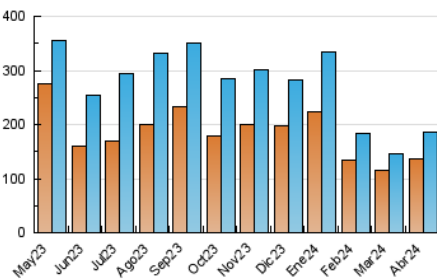

#### 3. Por día del mes (Nacional)

Día	N. únicos	Visitas	Páginas	Día	N. únicos	Visitas	Páginas	Día	N. únicos	Visitas	Páginas
1	4.771	5.023	5.870	11	4.433	4.786	5.990	21	7.844	8.217	9.453
2	7.627	8.245	9.748	12	3.632	3.952	4.981	22	7.099	7.475	9.061
3	8.558	9.073	10.828	13	2.707	2.930	3.524	23	5.404	5.858	7.301
4	8.615	9.144	10.885	14	3.017	3.190	3.842	24	4.080	4.485	5.872
5	9.841	10.146	12.051	15	4.234	4.477	5.771	25	5.438	5.934	7.079
6	5.458	5.640	6.580	16	4.671	5.121	6.467	26	9.602	10.128	11.863
7	4.423	4.630	5.439	17	5.666	6.235	7.527	27	4.706	5.008	5.857
8	7.478	8.118	9.710	18	6.243	6.574	8.148	28	4.245	4.449	5.316
9	7.352	7.990	9.656	19	4.674	4.976	6.303	29	5.504	6.091	7.192
10	6.504	7.019	8.574	20	5.519	5.854	6.824	30	4.770	5.195	6.522

#### 4.1 Por día de la semana (promedio)

N. únicos / Visitas (x 100)

Páginas (x 100)

#### 4.2 Por franja horaria (promedio)

Visitas\_ (x 1000)

Páginas (x 1000)

#### 4.3 Por meses

N. únicos / Visitas (x 1000)

Páginas (x 1000)