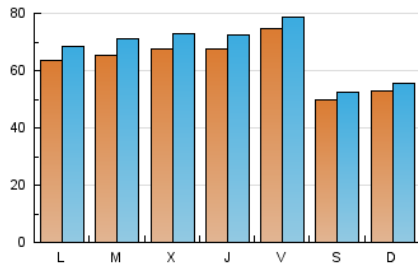

4. Gráficas (Nacional e Internacional)

4.1 Por día de la semana (promedio)

N. únicos / Visitas (x 100)