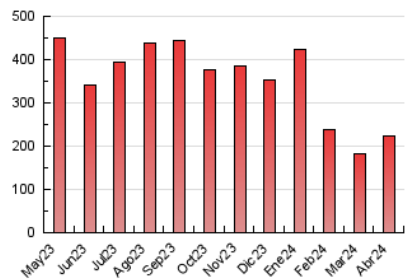

#### 3. Por día del mes (Nacional)

Día	N. únicos	Visitas	Páginas	Día	N. únicos	Visitas	Páginas	Día	N. únicos	Visitas	Páginas
1	4.771	5.023	5.870	11	4.433	4.786	5.990	21	7.844	8.217	9.453
2	7.627	8.245	9.748	12	3.632	3.952	4.981	22	7.099	7.475	9.061
3	8.558	9.073	10.828	13	2.707	2.930	3.524	23	5.404	5.858	7.301
4	8.615	9.144	10.885	14	3.017	3.190	3.842	24	4.080	4.485	5.872
5	9.841	10.146	12.051	15	4.234	4.477	5.771	25	5.438	5.934	7.079
6	5.458	5.640	6.580	16	4.671	5.121	6.467	26	9.602	10.128	11.863
7	4.423	4.630	5.439	17	5.666	6.235	7.527	27	4.706	5.008	5.857
8	7.478	8.118	9.710	18	6.243	6.574	8.148	28	4.245	4.449	5.316
9	7.352	7.990	9.656	19	4.674	4.976	6.303	29	5.504	6.091	7.192
10	6.504	7.019	8.574	20	5.519	5.854	6.824	30	4.770	5.195	6.522

#### 4.1 Por día de la semana (promedio)

N. únicos / Visitas (x 100)

Páginas (x 100)

#### 4.2 Por franja horaria (promedio)

Visitas\_ (x 1000)

Páginas (x 1000)

#### 4.3 Por meses

N. únicos / Visitas (x 1000)

Páginas (x 1000)