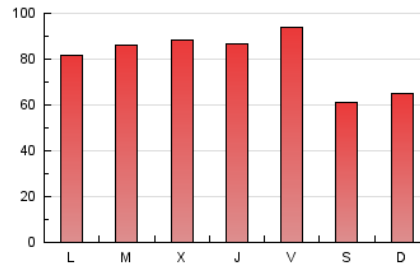

Páginas (x 100)