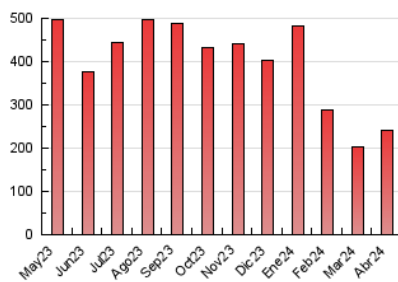

### 3. Por día del mes (Nacional e Internacional)

Día	N. únicos	Visitas	Páginas	Día	N. únicos	Visitas	Páginas	Día	N. únicos	Visitas	Páginas
<b>1</b>	5.294	5.601	6.575	<b>11</b>	5.037	5.462	6.742	<b>21</b>	8.249	8.645	9.934
<b>2</b>	8.252	8.957	10.440	<b>12</b>	4.120	4.522	5.552	<b>22</b>	7.616	8.105	9.628
<b>3</b>	9.056	9.600	11.450	<b>13</b>	3.057	3.287	3.947	<b>23</b>	6.003	6.488	7.981
<b>4</b>	9.136	9.706	11.525	<b>14</b>	3.449	3.673	4.327	<b>24</b>	4.651	5.039	6.533
<b>5</b>	10.431	10.727	12.753	<b>15</b>	4.748	5.058	6.371	<b>25</b>	5.999	6.504	7.731
<b>6</b>	5.845	6.038	7.010	<b>16</b>	5.290	5.770	7.206	<b>26</b>	10.195	10.757	12.546
<b>7</b>	4.842	5.048	5.914	<b>17</b>	6.209	6.869	8.207	<b>27</b>	5.077	5.392	6.297
<b>8</b>	8.040	8.854	10.412	<b>18</b>	6.810	7.244	8.769	<b>28</b>	4.650	4.903	5.779
<b>9</b>	7.944	8.704	10.386	<b>19</b>	5.135	5.463	6.811	<b>29</b>	6.005	6.607	7.804
<b>10</b>	7.077	7.708	9.247	<b>20</b>	5.863	6.254	7.240	<b>30</b>	5.285	5.694	7.122

#### 4.1 Por día de la semana (promedio)

N. únicos / Visitas (x 100)

Páginas (x 100)

#### 4.2 Por franja horaria (promedio)

Visitas\_ (x 1000)

Páginas (x 1000)

#### 4.3 Por meses

N. únicos / Visitas (x 1000)

Páginas (x 1000)