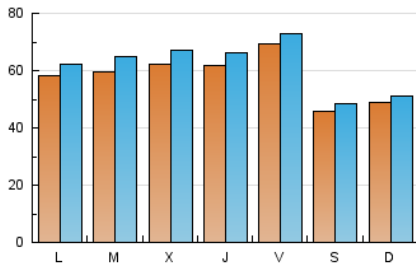

4. Gráficas (Nacional)

4.1 Por día de la semana (promedio)

N. únicos / Visitas (x 100)