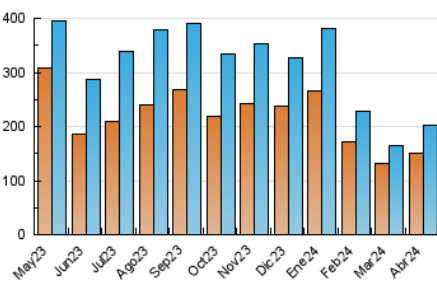

### 3. Por día del mes (Nacional e Internacional)

Día	N. únicos	Visitas	Páginas	Día	N. únicos	Visitas	Páginas	Día	N. únicos	Visitas	Páginas
<b>1</b>	5.294	5.601	6.575	<b>11</b>	5.037	5.462	6.742	<b>21</b>	8.249	8.645	9.934
<b>2</b>	8.252	8.957	10.440	<b>12</b>	4.120	4.522	5.552	<b>22</b>	7.616	8.105	9.628
<b>3</b>	9.056	9.600	11.450	<b>13</b>	3.057	3.287	3.947	<b>23</b>	6.003	6.488	7.981
<b>4</b>	9.136	9.706	11.525	<b>14</b>	3.449	3.673	4.327	<b>24</b>	4.651	5.039	6.533
<b>5</b>	10.431	10.727	12.753	<b>15</b>	4.748	5.058	6.371	<b>25</b>	5.999	6.504	7.731
<b>6</b>	5.845	6.038	7.010	<b>16</b>	5.290	5.770	7.206	<b>26</b>	10.195	10.757	12.546
<b>7</b>	4.842	5.048	5.914	<b>17</b>	6.209	6.869	8.207	<b>27</b>	5.077	5.392	6.297
<b>8</b>	8.040	8.854	10.412	<b>18</b>	6.810	7.244	8.769	<b>28</b>	4.650	4.903	5.779
<b>9</b>	7.944	8.704	10.386	<b>19</b>	5.135	5.463	6.811	<b>29</b>	6.005	6.607	7.804
<b>10</b>	7.077	7.708	9.247	<b>20</b>	5.863	6.254	7.240	<b>30</b>	5.285	5.694	7.122

#### 4.1 Por día de la semana (promedio)

N. únicos / Visitas (x 100)

Páginas (x 100)

#### 4.2 Por franja horaria (promedio)

Visitas\_ (x 1000)

Páginas (x 1000)

#### 4.3 Por meses

N. únicos / Visitas (x 1000)

Páginas (x 1000)