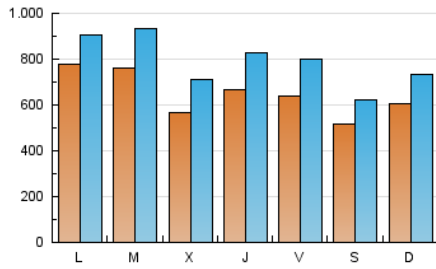

CatalunyaPRESS
 TE INFORMA

1. Cifras totales y promedios (Nacional e Internacional)

MES - AÑO	NAVEGADORES UNICOS	VISITAS	PAGINAS
Abril - 2020	1.119.550	2.368.652	3.046.090
PROMEDIO DIARIO	64.491	78.955	101.536
PROMEDIO LUNES-VIERNES	67.592	82.969	106.783
PROMEDIO SABADO-DOMINGO	55.964	67.918	87.108
PAGINAS / VISITAS	1,29		
DURACION MEDIA VISITAS	0:01:21		
DURACION MEDIA PAGINAS	0:04:35		

2. Secciones (Nacional e Internacional)

	PAGINAS	%
HOME	20.744	0.68 %
RESTO	3.025.346	99.32 %

3. Por día del mes (Nacional e Internacional)

Día	N. únicos	Visitas	Páginas	Día	N. únicos	Visitas	Páginas	Día	N. únicos	Visitas	Páginas
1	61.347	74.703	97.660	11	59.247	68.755	86.139	21	123.983	144.703	180.179
2	69.467	86.841	118.251	12	56.077	66.848	82.417	22	60.425	75.529	98.098
3	56.535	77.230	103.869	13	77.556	88.973	112.890	23	89.327	109.583	137.712
4	47.535	59.414	79.698	14	70.347	84.580	105.797	24	67.616	81.136	103.730
5	64.798	81.232	106.290	15	53.054	66.069	86.977	25	51.605	61.523	77.942
6	53.635	70.430	92.642	16	52.665	65.344	85.661	26	68.924	81.600	101.243
7	53.196	73.206	97.866	17	68.175	79.772	100.126	27	72.996	82.934	102.720
8	43.145	58.935	79.435	18	47.244	60.152	80.110	28	56.342	70.184	90.670
9	49.320	63.523	83.583	19	52.278	63.821	83.027	29	65.792	79.433	102.430
10	63.399	82.331	105.370	20	107.161	120.871	149.342	30	71.535	88.997	114.216

4. Gráficas (Nacional e Internacional)

4.1 Por día de la semana (promedio)

N. únicos / Visitas (x 100)

Páginas (x 100)

4.2 Por franja horaria (promedio)

Visitas (x 1000)

Páginas (x 1000)

4.3 Por meses