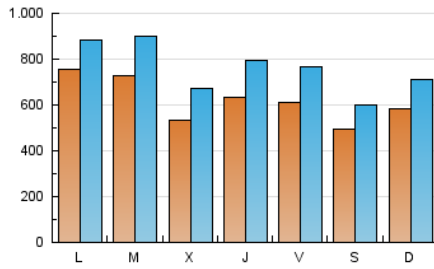

CatalunyaPRESS
 TE INFORMA

1. Cifras totales y promedios (Nacional)

MES - AÑO	NAVEGADORES UNICOS	VISITAS	PAGINAS
Abril - 2020	1.049.062	2.275.847	2.932.238
PROMEDIO DIARIO	61.654	75.862	97.741
PROMEDIO LUNES-VIERNES	64.507	79.599	102.642
PROMEDIO SABADO-DOMINGO	53.806	65.584	84.265
PAGINAS / VISITAS	1,29		
DURACION MEDIA VISITAS	0:01:22		
DURACION MEDIA PAGINAS	0:04:35		

2. Secciones (Nacional)

	PAGINAS	%
HOME	19.573	0.67 %
RESTO	2.912.665	99.33 %

3. Por día del mes (Nacional)

Día	N. únicos	Visitas	Páginas	Día	N. únicos	Visitas	Páginas	Día	N. únicos	Visitas	Páginas
1	55.479	68.314	89.237	11	57.185	66.486	83.401	21	120.505	141.002	175.708
2	64.648	81.178	110.682	12	54.149	64.667	79.917	22	57.539	72.400	94.309
3	53.319	73.644	99.337	13	75.276	86.500	109.969	23	85.968	105.744	132.930
4	44.909	56.578	76.370	14	67.669	81.651	102.279	24	63.547	76.498	97.869
5	62.088	78.528	103.121	15	50.121	62.889	83.151	25	49.655	59.200	74.965
6	51.014	67.519	89.201	16	49.575	62.206	81.957	26	66.800	79.368	98.399
7	50.254	70.198	94.311	17	65.705	77.168	96.992	27	70.466	80.214	99.357
8	40.598	56.095	76.128	18	45.427	58.152	77.552	28	53.473	67.024	86.757
9	46.962	60.842	80.404	19	50.235	61.691	80.393	29	62.883	76.325	98.712
10	60.791	79.692	102.314	20	104.684	118.129	145.941	30	68.684	85.945	110.575

4. Gráficas (Nacional)

4.1 Por día de la semana (promedio)

N. únicos / Visitas (x 100)

Páginas (x 100)

4.2 Por franja horaria (promedio)

Visitas (x 1000)

Páginas (x 1000)

4.3 Por meses