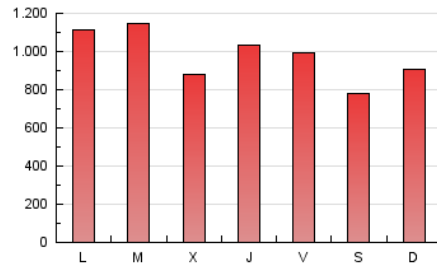

CatalunyaPRESS
 TE INFORMA

1. Cifras totales y promedios (Nacional)

MES - AÑO	NAVEGADORES UNICOS	VISITAS	PAGINAS
Abril - 2020	1.049.062	2.275.847	2.932.238
PROMEDIO DIARIO	61.654	75.862	97.741
PROMEDIO LUNES-VIERNES	64.507	79.599	102.642
PROMEDIO SABADO-DOMINGO	53.806	65.584	84.265
PAGINAS / VISITAS	1,29		
DURACION MEDIA VISITAS	0:01:22		
DURACION MEDIA PAGINAS	0:04:35		

2. Secciones (Nacional)

	PAGINAS	%
HOME	19.573	0.67 %
RESTO	2.912.665	99.33 %

3. Por día del mes (Nacional)

Día	N. únicos	Visitas	Páginas	Día	N. únicos	Visitas	Páginas	Día	N. únicos	Visitas	Páginas
1	55.479	68.314	89.237	11	57.185	66.486	83.401	21	120.505	141.002	175.708
2	64.648	81.178	110.682	12	54.149	64.667	79.917	22	57.539	72.400	94.309
3	53.319	73.644	99.337	13	75.276	86.500	109.969	23	85.968	105.744	132.930
4	44.909	56.578	76.370	14	67.669	81.651	102.279	24	63.547	76.498	97.869
5	62.088	78.528	103.121	15	50.121	62.889	83.151	25	49.655	59.200	74.965
6	51.014	67.519	89.201	16	49.575	62.206	81.957	26	66.800	79.368	98.399
7	50.254	70.198	94.311	17	65.705	77.168	96.992	27	70.466	80.214	99.357
8	40.598	56.095	76.128	18	45.427	58.152	77.552	28	53.473	67.024	86.757
9	46.962	60.842	80.404	19	50.235	61.691	80.393	29	62.883	76.325	98.712
10	60.791	79.692	102.314	20	104.684	118.129	145.941	30	68.684	85.945	110.575

4. Gráficas (Nacional)

4.1 Por día de la semana (promedio)

N. únicos / Visitas (x 100)

Páginas (x 100)

4.2 Por franja horaria (promedio)

Visitas (x 1000)

Páginas (x 1000)

4.3 Por meses