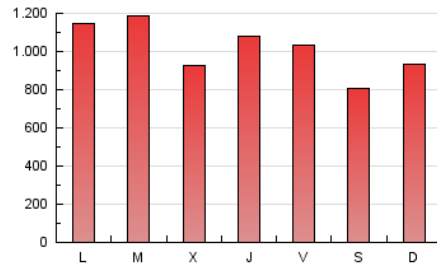

CatalunyaPRESS
 TE INFORMA

1. Cifras totales y promedios (Nacional e Internacional)

MES - AÑO	NAVEGADORES UNICOS	VISITAS	PAGINAS
Abril - 2020	1.119.550	2.368.652	3.046.090
PROMEDIO DIARIO	64.491	78.955	101.536
PROMEDIO LUNES-VIERNES	67.592	82.969	106.783
PROMEDIO SABADO-DOMINGO	55.964	67.918	87.108
PAGINAS / VISITAS	1,29		
DURACION MEDIA VISITAS	0:01:21		
DURACION MEDIA PAGINAS	0:04:35		

2. Secciones (Nacional e Internacional)

	PAGINAS	%
HOME	20.744	0.68 %
RESTO	3.025.346	99.32 %

3. Por día del mes (Nacional e Internacional)

Día	N. únicos	Visitas	Páginas	Día	N. únicos	Visitas	Páginas	Día	N. únicos	Visitas	Páginas
1	61.347	74.703	97.660	11	59.247	68.755	86.139	21	123.983	144.703	180.179
2	69.467	86.841	118.251	12	56.077	66.848	82.417	22	60.425	75.529	98.098
3	56.535	77.230	103.869	13	77.556	88.973	112.890	23	89.327	109.583	137.712
4	47.535	59.414	79.698	14	70.347	84.580	105.797	24	67.616	81.136	103.730
5	64.798	81.232	106.290	15	53.054	66.069	86.977	25	51.605	61.523	77.942
6	53.635	70.430	92.642	16	52.665	65.344	85.661	26	68.924	81.600	101.243
7	53.196	73.206	97.866	17	68.175	79.772	100.126	27	72.996	82.934	102.720
8	43.145	58.935	79.435	18	47.244	60.152	80.110	28	56.342	70.184	90.670
9	49.320	63.523	83.583	19	52.278	63.821	83.027	29	65.792	79.433	102.430
10	63.399	82.331	105.370	20	107.161	120.871	149.342	30	71.535	88.997	114.216

4. Gráficas (Nacional e Internacional)

4.1 Por día de la semana (promedio)

N. únicos / Visitas (x 100)

Páginas (x 100)

4.2 Por franja horaria (promedio)

Visitas (x 1000)

Páginas (x 1000)

4.3 Por meses