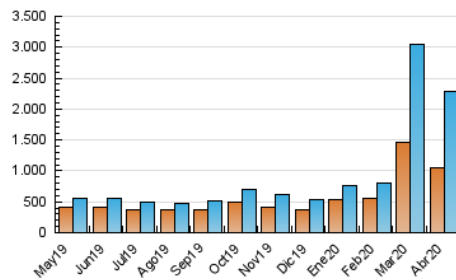

4.3 Por meses

N. únicos / Visitas (x 1000)