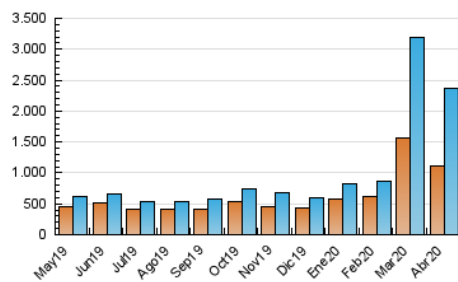

4.3 Por meses

N. únicos / Visitas (x 1000)