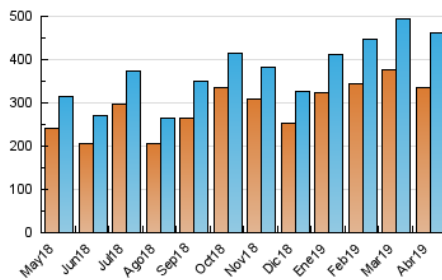

4.3 Por meses

N. únicos / Visitas (x 1000)