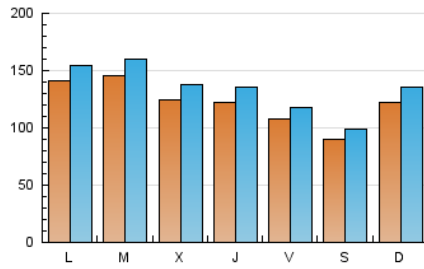

2. Secciones (Nacional)

	PAGINAS	%
HOME	12.915	2.48 %
RESTO	506.847	97.52 %

3. Por día del mes (Nacional)

Día	N. únicos	Visitas	Páginas	Día	N. únicos	Visitas	Páginas	Día	N. únicos	Visitas	Páginas
1	12.508	13.474	16.984	11	12.937	14.356	18.474	21	7.478	8.170	10.472
2	14.682	16.165	20.229	12	14.027	15.417	19.447	22	10.006	11.081	13.941
3	14.293	15.763	20.129	13	9.299	10.244	12.659	23	11.032	12.155	15.623
4	15.173	16.508	21.266	14	7.952	9.020	11.062	24	12.632	13.894	17.300
5	12.999	14.137	18.234	15	10.057	11.080	14.665	25	11.391	12.884	16.523
6	9.697	10.801	14.037	16	10.750	11.882	15.722	26	9.910	10.963	14.116
7	11.813	13.075	16.426	17	8.962	9.991	13.434	27	10.610	11.311	14.212
8	20.826	22.451	27.964	18	9.268	10.273	13.395	28	21.714	23.963	30.846
9	19.121	20.879	26.285	19	6.216	6.616	8.580	29	17.062	19.158	24.589
10	14.069	15.334	19.692	20	6.270	7.084	9.170	30	17.260	18.879	24.286

4. Gráficas (Nacional)

4.1 Por día de la semana (promedio)

N. únicos / Visitas (x 100)

Páginas (x 100)

4.2 Por franja horaria (promedio)

Visitas (x 1000)

Páginas (x 1000)

4.3 Por meses