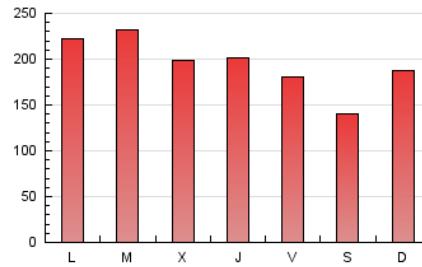

2. Secciones (Nacional e Internacional)

	PAGINAS	%
HOME	13.679	2.32 %
RESTO	576.927	97.68 %

3. Por día del mes (Nacional e Internacional)

Día	N. únicos	Visitas	Páginas	Día	N. únicos	Visitas	Páginas	Día	N. únicos	Visitas	Páginas
1	15.093	16.085	20.319	11	14.559	16.075	20.580	21	8.442	9.207	11.669
2	18.689	20.315	25.589	12	15.873	17.315	22.182	22	11.553	12.648	15.829
3	16.592	18.107	22.994	13	10.497	11.499	14.323	23	12.610	13.784	17.663
4	19.077	20.551	26.362	14	9.025	10.158	12.629	24	14.110	15.525	19.394
5	17.875	19.161	24.542	15	11.611	12.763	17.019	25	12.971	14.526	18.496
6	11.359	12.496	15.981	16	12.114	13.464	17.678	26	11.245	12.362	15.841
7	13.017	14.374	18.131	17	10.309	11.416	15.124	27	11.605	12.376	15.413
8	22.907	24.621	30.757	18	10.405	11.506	15.244	28	23.046	25.378	32.476
9	21.088	22.841	28.645	19	7.199	7.642	9.935	29	18.918	21.181	27.060
10	15.702	17.081	21.778	20	7.305	8.150	10.407	30	18.788	20.521	26.546

4. Gráficas (Nacional e Internacional)

4.1 Por día de la semana (promedio)

N. únicos / Visitas (x 100)

Páginas (x 100)

4.2 Por franja horaria (promedio)

Visitas (x 1000)

Páginas (x 1000)

4.3 Por meses