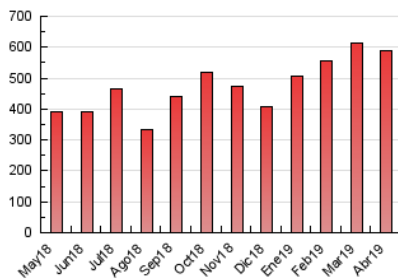

Páginas (x 1000)