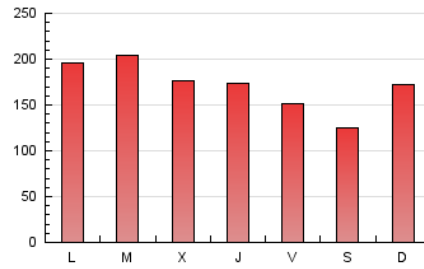

2. Secciones (Nacional)

	PAGINAS	%
HOME	12.915	2.48 %
RESTO	506.847	97.52 %

3. Por día del mes (Nacional)

Día	N. únicos	Visitas	Páginas	Día	N. únicos	Visitas	Páginas	Día	N. únicos	Visitas	Páginas
1	12.508	13.474	16.984	11	12.937	14.356	18.474	21	7.478	8.170	10.472
2	14.682	16.165	20.229	12	14.027	15.417	19.447	22	10.006	11.081	13.941
3	14.293	15.763	20.129	13	9.299	10.244	12.659	23	11.032	12.155	15.623
4	15.173	16.508	21.266	14	7.952	9.020	11.062	24	12.632	13.894	17.300
5	12.999	14.137	18.234	15	10.057	11.080	14.665	25	11.391	12.884	16.523
6	9.697	10.801	14.037	16	10.750	11.882	15.722	26	9.910	10.963	14.116
7	11.813	13.075	16.426	17	8.962	9.991	13.434	27	10.610	11.311	14.212
8	20.826	22.451	27.964	18	9.268	10.273	13.395	28	21.714	23.963	30.846
9	19.121	20.879	26.285	19	6.216	6.616	8.580	29	17.062	19.158	24.589
10	14.069	15.334	19.692	20	6.270	7.084	9.170	30	17.260	18.879	24.286

4. Gráficas (Nacional)

4.1 Por día de la semana (promedio)

N. únicos / Visitas (x 100)

Páginas (x 100)

4.2 Por franja horaria (promedio)

Visitas (x 1000)

Páginas (x 1000)

4.3 Por meses