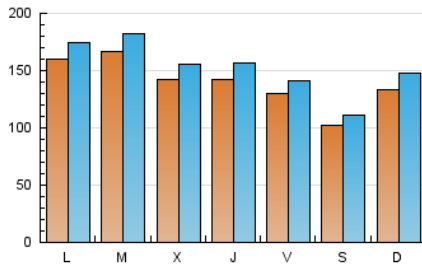

2. Secciones (Nacional e Internacional)

	PAGINAS	%
HOME	13.679	2.32 %
RESTO	576.927	97.68 %

3. Por día del mes (Nacional e Internacional)

Día	N. únicos	Visitas	Páginas	Día	N. únicos	Visitas	Páginas	Día	N. únicos	Visitas	Páginas
1	15.093	16.085	20.319	11	14.559	16.075	20.580	21	8.442	9.207	11.669
2	18.689	20.315	25.589	12	15.873	17.315	22.182	22	11.553	12.648	15.829
3	16.592	18.107	22.994	13	10.497	11.499	14.323	23	12.610	13.784	17.663
4	19.077	20.551	26.362	14	9.025	10.158	12.629	24	14.110	15.525	19.394
5	17.875	19.161	24.542	15	11.611	12.763	17.019	25	12.971	14.526	18.496
6	11.359	12.496	15.981	16	12.114	13.464	17.678	26	11.245	12.362	15.841
7	13.017	14.374	18.131	17	10.309	11.416	15.124	27	11.605	12.376	15.413
8	22.907	24.621	30.757	18	10.405	11.506	15.244	28	23.046	25.378	32.476
9	21.088	22.841	28.645	19	7.199	7.642	9.935	29	18.918	21.181	27.060
10	15.702	17.081	21.778	20	7.305	8.150	10.407	30	18.788	20.521	26.546

4. Gráficas (Nacional e Internacional)

4.1 Por día de la semana (promedio)

N. únicos / Visitas (x 100)

Páginas (x 100)

4.2 Por franja horaria (promedio)

Visitas (x 1000)

Páginas (x 1000)

4.3 Por meses