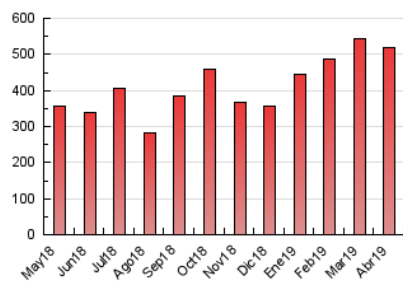

2. Secciones (Nacional)

	PAGINAS	%
HOME	12.915	2.48 %
RESTO	506.847	97.52 %

3. Por día del mes (Nacional)

Día	N. únicos	Visitas	Páginas	Día	N. únicos	Visitas	Páginas	Día	N. únicos	Visitas	Páginas
1	12.508	13.474	16.984	11	12.937	14.356	18.474	21	7.478	8.170	10.472
2	14.682	16.165	20.229	12	14.027	15.417	19.447	22	10.006	11.081	13.941
3	14.293	15.763	20.129	13	9.299	10.244	12.659	23	11.032	12.155	15.623
4	15.173	16.508	21.266	14	7.952	9.020	11.062	24	12.632	13.894	17.300
5	12.999	14.137	18.234	15	10.057	11.080	14.665	25	11.391	12.884	16.523
6	9.697	10.801	14.037	16	10.750	11.882	15.722	26	9.910	10.963	14.116
7	11.813	13.075	16.426	17	8.962	9.991	13.434	27	10.610	11.311	14.212
8	20.826	22.451	27.964	18	9.268	10.273	13.395	28	21.714	23.963	30.846
9	19.121	20.879	26.285	19	6.216	6.616	8.580	29	17.062	19.158	24.589
10	14.069	15.334	19.692	20	6.270	7.084	9.170	30	17.260	18.879	24.286

4. Gráficas (Nacional)

4.1 Por día de la semana (promedio)

N. únicos / Visitas (x 100)

Páginas (x 100)

4.2 Por franja horaria (promedio)

Visitas (x 1000)

Páginas (x 1000)

4.3 Por meses

N. únicos / Visitas (x 1000)

Páginas (x 1000)

5. Observaciones

Este Medio Electrónico de Comunicación ha sido medido por la herramienta Google Analytics de Google

6. Definiciones básicas (Para más información ver Normas Técnicas para el Control de los Medios Electrónicos de Comunicación)

Visita:

Una secuencia ininterrumpida de páginas servidas a un usuario válido. Si dicho usuario no realiza peticiones de páginas en un periodo de tiempo (30 min) la siguiente petición constituirá el inicio de una nueva visita.