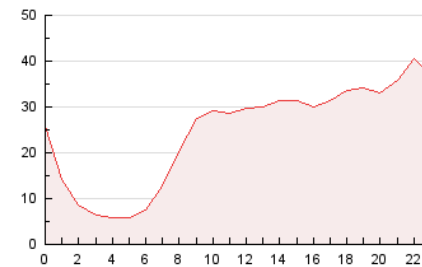

2. Secciones (Nacional e Internacional)

	PAGINAS	%
HOME	13.679	2.32 %
RESTO	576.927	97.68 %

3. Por día del mes (Nacional e Internacional)

Día	N. únicos	Visitas	Páginas	Día	N. únicos	Visitas	Páginas	Día	N. únicos	Visitas	Páginas
1	15.093	16.085	20.319	11	14.559	16.075	20.580	21	8.442	9.207	11.669
2	18.689	20.315	25.589	12	15.873	17.315	22.182	22	11.553	12.648	15.829
3	16.592	18.107	22.994	13	10.497	11.499	14.323	23	12.610	13.784	17.663
4	19.077	20.551	26.362	14	9.025	10.158	12.629	24	14.110	15.525	19.394
5	17.875	19.161	24.542	15	11.611	12.763	17.019	25	12.971	14.526	18.496
6	11.359	12.496	15.981	16	12.114	13.464	17.678	26	11.245	12.362	15.841
7	13.017	14.374	18.131	17	10.309	11.416	15.124	27	11.605	12.376	15.413
8	22.907	24.621	30.757	18	10.405	11.506	15.244	28	23.046	25.378	32.476
9	21.088	22.841	28.645	19	7.199	7.642	9.935	29	18.918	21.181	27.060
10	15.702	17.081	21.778	20	7.305	8.150	10.407	30	18.788	20.521	26.546

4. Gráficas (Nacional e Internacional)

4.1 Por día de la semana (promedio)

N. únicos / Visitas (x 100)

Páginas (x 100)

4.2 Por franja horaria (promedio)

Visitas (x 1000)

Páginas (x 1000)

4.3 Por meses