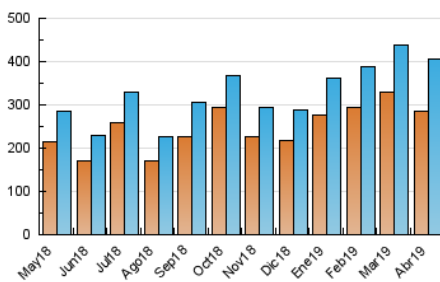

4.3 Por meses

N. únicos / Visitas (x 1000)