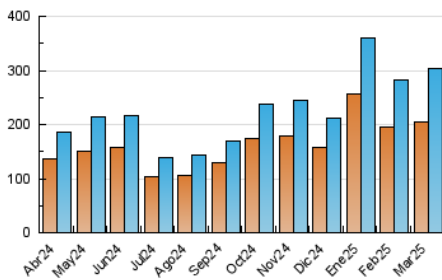

#### 4.1 Por día de la semana (promedio)

N. únicos / Visitas (x 100)

Páginas (x 100)

#### 4.2 Por franja horaria (promedio)

Visitas\_ (x 1000)

Páginas (x 1000)

#### 4.3 Por meses

N. únicos / Visitas (x 1000)

Páginas (x 1000)