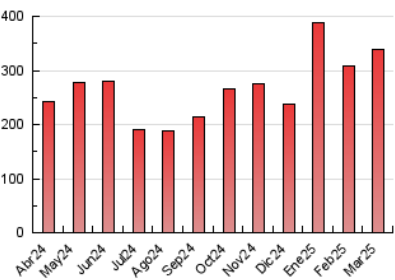

### 3. Por día del mes (Nacional e Internacional)

| Día | N. únicos | Visitas | Páginas | Día | N. únicos | Visitas | Páginas | Día | N. únicos | Visitas | Páginas |
|-----|-----------|---------|---------|-----|-----------|---------|---------|-----|-----------|---------|---------|
| 1   | 9.280     | 11.141  | 11.592  | 11  | 24.168    | 26.744  | 27.548  | 21  | 8.531     | 10.149  | 10.815  |
| 2   | 5.470     | 6.445   | 6.650   | 12  | 14.176    | 16.496  | 16.985  | 22  | 5.831     | 6.604   | 7.003   |
| 3   | 7.822     | 9.760   | 10.517  | 13  | 11.091    | 13.368  | 13.352  | 23  | 4.791     | 5.609   | 5.972   |
| 4   | 7.491     | 9.403   | 9.750   | 14  | 9.039     | 10.770  | 10.957  | 24  | 7.905     | 9.551   | 9.911   |
| 5   | 16.383    | 19.263  | 18.787  | 15  | 5.482     | 6.060   | 6.264   | 25  | 12.993    | 15.431  | 15.715  |
| 6   | 12.947    | 15.053  | 15.369  | 16  | 5.614     | 6.263   | 6.300   | 26  | 9.881     | 11.720  | 11.804  |
| 7   | 9.008     | 10.768  | 11.332  | 17  | 6.756     | 8.390   | 8.721   | 27  | 8.266     | 10.107  | 10.546  |
| 8   | 5.957     | 6.956   | 7.104   | 18  | 11.361    | 13.815  | 13.758  | 28  | 8.256     | 9.991   | 10.434  |
| 9   | 5.641     | 6.536   | 6.796   | 19  | 10.931    | 12.936  | 13.337  | 29  | 5.008     | 5.813   | 6.225   |
| 10  | 6.888     | 8.451   | 8.993   | 20  | 8.851     | 11.005  | 11.183  | 30  | 4.088     | 4.746   | 4.928   |
|     |           |         |         |     |           |         |         | 31  | 7.509     | 9.210   | 9.517   |

4. Gráficas (Nacional e Internacional)

4.1 Por día de la semana (promedio)

N. únicos / Visitas (x 100)

Páginas (x 100)

4.2 Por franja horaria (promedio)

Visitas\_ (x 1000)

Páginas (x 1000)

4.3 Por meses

N. únicos / Visitas (x 1000)

Páginas (x 1000)