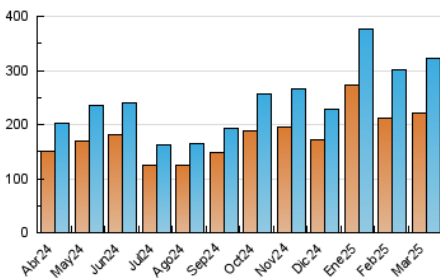

### 3. Por día del mes (Nacional e Internacional)

| Día | N. únicos | Visitas | Páginas | Día | N. únicos | Visitas | Páginas | Día | N. únicos | Visitas | Páginas |
|-----|-----------|---------|---------|-----|-----------|---------|---------|-----|-----------|---------|---------|
| 1   | 9.280     | 11.141  | 11.592  | 11  | 24.168    | 26.744  | 27.548  | 21  | 8.531     | 10.149  | 10.815  |
| 2   | 5.470     | 6.445   | 6.650   | 12  | 14.176    | 16.496  | 16.985  | 22  | 5.831     | 6.604   | 7.003   |
| 3   | 7.822     | 9.760   | 10.517  | 13  | 11.091    | 13.368  | 13.352  | 23  | 4.791     | 5.609   | 5.972   |
| 4   | 7.491     | 9.403   | 9.750   | 14  | 9.039     | 10.770  | 10.957  | 24  | 7.905     | 9.551   | 9.911   |
| 5   | 16.383    | 19.263  | 18.787  | 15  | 5.482     | 6.060   | 6.264   | 25  | 12.993    | 15.431  | 15.715  |
| 6   | 12.947    | 15.053  | 15.369  | 16  | 5.614     | 6.263   | 6.300   | 26  | 9.881     | 11.720  | 11.804  |
| 7   | 9.008     | 10.768  | 11.332  | 17  | 6.756     | 8.390   | 8.721   | 27  | 8.266     | 10.107  | 10.546  |
| 8   | 5.957     | 6.956   | 7.104   | 18  | 11.361    | 13.815  | 13.758  | 28  | 8.256     | 9.991   | 10.434  |
| 9   | 5.641     | 6.536   | 6.796   | 19  | 10.931    | 12.936  | 13.337  | 29  | 5.008     | 5.813   | 6.225   |
| 10  | 6.888     | 8.451   | 8.993   | 20  | 8.851     | 11.005  | 11.183  | 30  | 4.088     | 4.746   | 4.928   |
|     |           |         |         |     |           |         |         | 31  | 7.509     | 9.210   | 9.517   |

4. Gráficas (Nacional e Internacional)

4.1 Por día de la semana (promedio)

N. únicos / Visitas (x 100)

Páginas (x 100)

4.2 Por franja horaria (promedio)

Visitas\_ (x 1000)

Páginas (x 1000)

4.3 Por meses

N. únicos / Visitas (x 1000)

Páginas (x 1000)