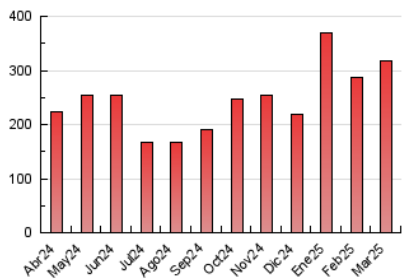

#### 4.1 Por día de la semana (promedio)

N. únicos / Visitas (x 100)

Páginas (x 100)

#### 4.2 Por franja horaria (promedio)

Visitas\_ (x 1000)

Páginas (x 1000)

#### 4.3 Por meses

N. únicos / Visitas (x 1000)

Páginas (x 1000)