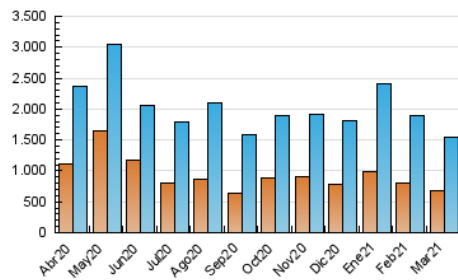

### 3. Por día del mes (Nacional e Internacional)

Día	N. únicos	Visitas	Páginas	Día	N. únicos	Visitas	Páginas	Día	N. únicos	Visitas	Páginas
1	47.788	58.348	82.565	11	48.656	61.673	86.235	21	35.256	42.258	57.515
2	45.812	57.398	83.366	12	41.195	53.057	74.586	22	46.888	60.446	85.570
3	37.525	50.276	75.220	13	34.764	44.440	66.112	23	34.444	44.347	67.149
4	46.776	58.972	84.103	14	36.019	43.199	60.625	24	37.966	48.026	70.345
5	46.161	58.816	85.163	15	51.370	65.240	92.376	25	40.152	49.417	71.898
6	38.642	45.975	64.939	16	44.255	55.717	79.274	26	39.185	48.812	69.174
7	35.258	42.420	59.387	17	43.157	54.770	79.627	27	28.607	35.894	53.764
8	41.760	52.772	76.436	18	33.978	43.852	65.261	28	28.132	34.236	51.380
9	45.592	55.704	78.380	19	33.246	43.224	63.617	29	33.617	42.680	62.749
10	43.893	56.158	80.206	20	34.903	42.120	58.399	30	38.914	49.411	70.815
								31	32.489	40.293	57.838

4. Gráficas (Nacional e Internacional)

4.1 Por día de la semana (promedio)

N. únicos / Visitas (x 100)

Páginas (x 100)

4.2 Por franja horaria (promedio)

Visitas (x 1000)

Páginas (x 1000)

4.3 Por meses

N. únicos / Visitas (x 1000)

Páginas (x 1000)