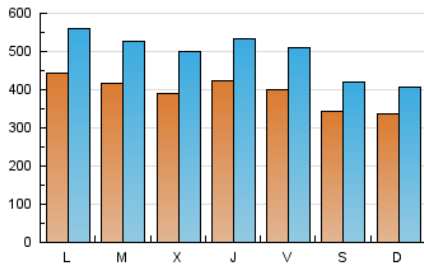

4. Gráficas (Nacional e Internacional)

4.1 Por día de la semana (promedio)

N. únicos / Visitas (x 100)