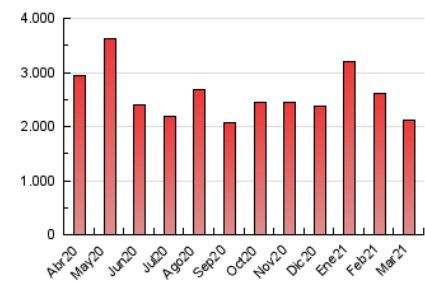

Páginas (x 1000)