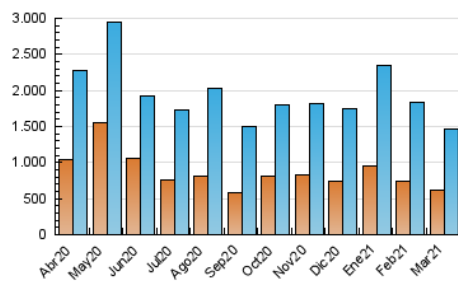

#### 3. Por día del mes (Nacional)

Día	N. únicos	Visitas	Páginas	Día	N. únicos	Visitas	Páginas	Día	N. únicos	Visitas	Páginas
1	44.698	55.072	78.609	11	45.879	58.787	82.832	21	33.901	40.720	55.672
2	42.614	54.206	79.477	12	38.474	50.366	71.348	22	44.420	57.665	81.944
3	34.926	47.589	71.983	13	32.808	42.255	63.401	23	32.028	41.875	63.973
4	44.353	56.242	80.793	14	34.328	41.336	58.449	24	35.589	45.517	67.218
5	43.964	56.357	81.916	15	48.873	62.663	89.298	25	37.633	46.829	68.840
6	36.737	43.957	62.301	16	42.021	53.197	76.247	26	36.922	46.483	66.386
7	33.653	40.760	57.223	17	40.833	52.268	76.574	27	26.861	34.082	51.503
8	39.316	50.110	73.174	18	31.707	41.440	62.344	28	26.496	32.510	49.300
9	43.096	52.984	75.037	19	31.319	41.163	61.080	29	31.474	40.395	59.990
10	41.191	53.172	76.643	20	33.579	40.614	56.632	30	36.489	46.825	67.810
								31	30.266	37.932	54.972

4. Gráficas (Nacional)

4.1 Por día de la semana (promedio)

N. únicos / Visitas (x 100)

Páginas (x 100)

4.2 Por franja horaria (promedio)

Visitas (x 1000)

Páginas (x 1000)

4.3 Por meses

N. únicos / Visitas (x 1000)

Páginas (x 1000)