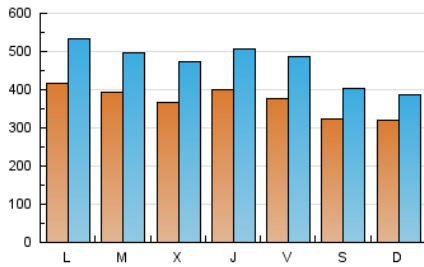

4. Gráficas (Nacional)

4.1 Por día de la semana (promedio)

N. únicos / Visitas (x 100)