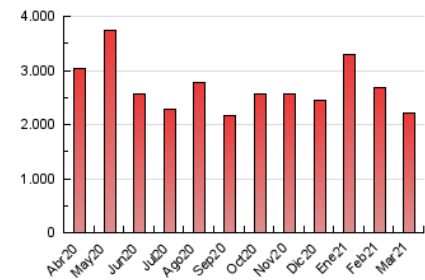

Páginas (x 1000)