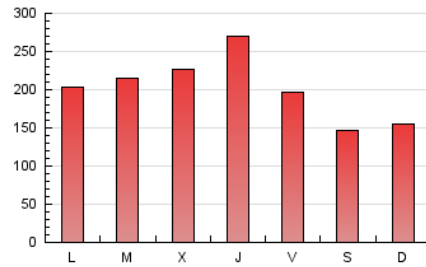

2. Secciones (Nacional e Internacional)

	PAGINAS	%
HOME	13.540	2.20 %
RESTO	601.134	97.80 %

3. Por día del mes (Nacional e Internacional)

Día	N. únicos	Visitas	Páginas	Día	N. únicos	Visitas	Páginas	Día	N. únicos	Visitas	Páginas
1	13.377	14.476	18.087	11	14.697	15.962	20.243	21	14.870	16.199	20.545
2	9.159	9.747	11.733	12	14.857	16.324	20.379	22	14.360	15.650	19.902
3	10.679	11.468	13.740	13	13.015	14.284	18.223	23	14.739	15.324	19.067
4	15.957	17.113	21.513	14	14.257	15.620	20.044	24	13.672	14.131	16.978
5	16.829	18.041	22.471	15	13.675	14.707	18.245	25	14.898	15.876	20.066
6	17.644	18.727	22.868	16	10.050	10.742	13.170	26	18.056	19.152	24.271
7	21.782	23.406	28.989	17	10.850	11.603	14.118	27	19.812	21.011	26.149
8	15.697	17.156	21.388	18	14.230	15.278	19.214	28	29.615	31.396	38.157
9	11.810	12.632	15.109	19	13.676	14.729	19.019	29	15.187	16.750	21.024
10	14.481	15.148	17.682	20	16.650	18.042	23.248	30	10.568	11.474	14.274
								31	11.487	12.280	14.758

4. Gráficas (Nacional e Internacional)

4.1 Por día de la semana (promedio)

N. únicos / Visitas (x 100)

Páginas (x 100)

4.2 Por franja horaria (promedio)

Visitas (x 1000)

Páginas (x 1000)

4.3 Por meses