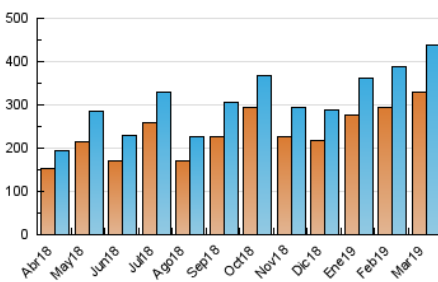

4.3 Por meses

N. únicos / Visitas (x 1000)