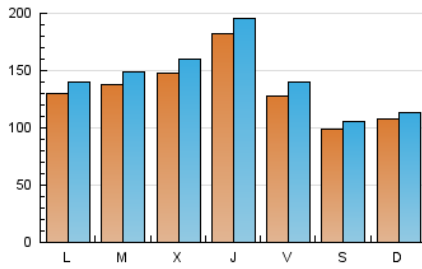

2. Secciones (Nacional)

	PAGINAS	%
HOME	12.750	2.34 %
RESTO	532.541	97.66 %

3. Por día del mes (Nacional)

Día	N. únicos	Visitas	Páginas	Día	N. únicos	Visitas	Páginas	Día	N. únicos	Visitas	Páginas
1	11.986	13.058	16.400	11	12.768	14.003	17.936	21	12.724	13.986	17.858
2	8.128	8.722	10.560	12	13.131	14.539	18.276	22	12.403	13.591	17.419
3	9.493	10.191	12.186	13	11.498	12.713	16.207	23	12.967	13.566	16.858
4	14.630	15.631	19.689	14	12.681	13.954	17.859	24	11.897	12.275	14.710
5	15.532	16.545	20.676	15	11.974	12.918	16.120	25	12.359	13.275	16.874
6	16.038	17.044	20.956	16	8.980	9.569	11.745	26	15.495	16.500	21.012
7	20.121	21.691	26.878	17	9.788	10.473	12.759	27	17.305	18.319	22.839
8	14.295	15.610	19.631	18	12.109	13.045	16.566	28	27.145	28.753	34.871
9	10.369	11.109	13.340	19	10.985	11.886	15.377	29	13.165	14.587	18.518
10	12.633	13.187	15.327	20	14.332	15.766	20.358	30	9.231	10.040	12.584
								31	10.004	10.775	12.902

4. Gráficas (Nacional)

4.1 Por día de la semana (promedio)

N. únicos / Visitas (x 100)

Páginas (x 100)

4.2 Por franja horaria (promedio)

Visitas (x 1000)

Páginas (x 1000)

4.3 Por meses