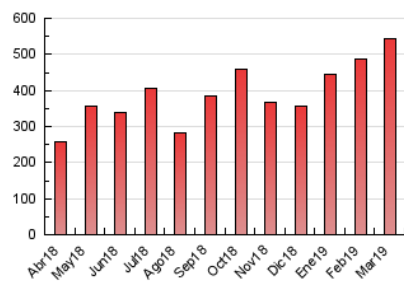

Páginas (x 1000)