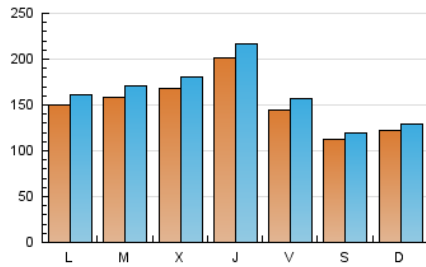

2. Secciones (Nacional e Internacional)

	PAGINAS	%
HOME	13.540	2.20 %
RESTO	601.134	97.80 %

3. Por día del mes (Nacional e Internacional)

Día	N. únicos	Visitas	Páginas	Día	N. únicos	Visitas	Páginas	Día	N. únicos	Visitas	Páginas
1	13.377	14.476	18.087	11	14.697	15.962	20.243	21	14.870	16.199	20.545
2	9.159	9.747	11.733	12	14.857	16.324	20.379	22	14.360	15.650	19.902
3	10.679	11.468	13.740	13	13.015	14.284	18.223	23	14.739	15.324	19.067
4	15.957	17.113	21.513	14	14.257	15.620	20.044	24	13.672	14.131	16.978
5	16.829	18.041	22.471	15	13.675	14.707	18.245	25	14.898	15.876	20.066
6	17.644	18.727	22.868	16	10.050	10.742	13.170	26	18.056	19.152	24.271
7	21.782	23.406	28.989	17	10.850	11.603	14.118	27	19.812	21.011	26.149
8	15.697	17.156	21.388	18	14.230	15.278	19.214	28	29.615	31.396	38.157
9	11.810	12.632	15.109	19	13.676	14.729	19.019	29	15.187	16.750	21.024
10	14.481	15.148	17.682	20	16.650	18.042	23.248	30	10.568	11.474	14.274
								31	11.487	12.280	14.758

4. Gráficas (Nacional e Internacional)

4.1 Por día de la semana (promedio)

N. únicos / Visitas (x 100)

Páginas (x 100)

4.2 Por franja horaria (promedio)

Visitas (x 1000)

Páginas (x 1000)

4.3 Por meses