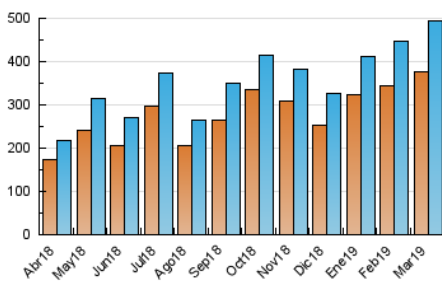

4.3 Por meses

N. únicos / Visitas (x 1000)