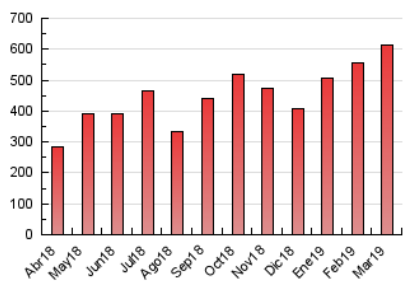

Páginas (x 1000)