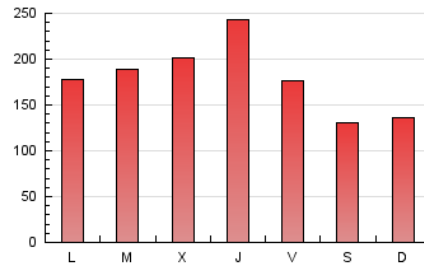

2. Secciones (Nacional)

	PAGINAS	%
HOME	12.750	2.34 %
RESTO	532.541	97.66 %

3. Por día del mes (Nacional)

Día	N. únicos	Visitas	Páginas	Día	N. únicos	Visitas	Páginas	Día	N. únicos	Visitas	Páginas
1	11.986	13.058	16.400	11	12.768	14.003	17.936	21	12.724	13.986	17.858
2	8.128	8.722	10.560	12	13.131	14.539	18.276	22	12.403	13.591	17.419
3	9.493	10.191	12.186	13	11.498	12.713	16.207	23	12.967	13.566	16.858
4	14.630	15.631	19.689	14	12.681	13.954	17.859	24	11.897	12.275	14.710
5	15.532	16.545	20.676	15	11.974	12.918	16.120	25	12.359	13.275	16.874
6	16.038	17.044	20.956	16	8.980	9.569	11.745	26	15.495	16.500	21.012
7	20.121	21.691	26.878	17	9.788	10.473	12.759	27	17.305	18.319	22.839
8	14.295	15.610	19.631	18	12.109	13.045	16.566	28	27.145	28.753	34.871
9	10.369	11.109	13.340	19	10.985	11.886	15.377	29	13.165	14.587	18.518
10	12.633	13.187	15.327	20	14.332	15.766	20.358	30	9.231	10.040	12.584
								31	10.004	10.775	12.902

4. Gráficas (Nacional)

4.1 Por día de la semana (promedio)

N. únicos / Visitas (x 100)

Páginas (x 100)

4.2 Por franja horaria (promedio)

Visitas (x 1000)

Páginas (x 1000)

4.3 Por meses