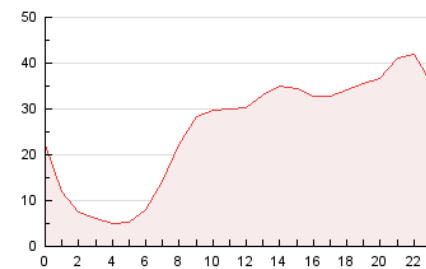

2. Secciones (Nacional e Internacional)

	PAGINAS	%
HOME	13.540	2.20 %
RESTO	601.134	97.80 %

3. Por día del mes (Nacional e Internacional)

Día	N. únicos	Visitas	Páginas	Día	N. únicos	Visitas	Páginas	Día	N. únicos	Visitas	Páginas
1	13.377	14.476	18.087	11	14.697	15.962	20.243	21	14.870	16.199	20.545
2	9.159	9.747	11.733	12	14.857	16.324	20.379	22	14.360	15.650	19.902
3	10.679	11.468	13.740	13	13.015	14.284	18.223	23	14.739	15.324	19.067
4	15.957	17.113	21.513	14	14.257	15.620	20.044	24	13.672	14.131	16.978
5	16.829	18.041	22.471	15	13.675	14.707	18.245	25	14.898	15.876	20.066
6	17.644	18.727	22.868	16	10.050	10.742	13.170	26	18.056	19.152	24.271
7	21.782	23.406	28.989	17	10.850	11.603	14.118	27	19.812	21.011	26.149
8	15.697	17.156	21.388	18	14.230	15.278	19.214	28	29.615	31.396	38.157
9	11.810	12.632	15.109	19	13.676	14.729	19.019	29	15.187	16.750	21.024
10	14.481	15.148	17.682	20	16.650	18.042	23.248	30	10.568	11.474	14.274
								31	11.487	12.280	14.758

4. Gráficas (Nacional e Internacional)

4.1 Por día de la semana (promedio)

N. únicos / Visitas (x 100)

Páginas (x 100)

4.2 Por franja horaria (promedio)

Visitas (x 1000)

Páginas (x 1000)

4.3 Por meses