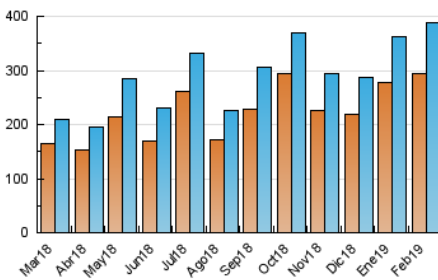

#### 3. Por día del mes (Nacional)

Día	N. únicos	Visitas	Páginas	Día	N. únicos	Visitas	Páginas	Día	N. únicos	Visitas	Páginas
1	18.041	19.236	23.116	11	11.733	12.546	15.750	21	15.691	16.986	21.160
2	11.503	12.071	14.194	12	13.144	14.148	17.917	22	12.141	12.984	16.232
3	11.883	12.517	15.170	13	12.853	13.806	17.814	23	8.350	9.030	10.947
4	17.919	19.103	23.907	14	13.215	14.420	18.569	24	7.093	7.580	9.394
5	14.613	15.709	20.205	15	17.395	18.584	23.218	25	11.968	12.883	16.053
6	11.527	12.561	16.066	16	10.450	11.126	13.556	26	10.505	11.554	14.373
7	13.286	14.409	17.839	17	10.439	10.936	13.628	27	18.048	19.797	24.667
8	13.325	14.591	17.936	18	13.460	14.659	18.960	28	12.770	13.861	17.724
9	9.056	9.742	11.895	19	13.202	14.229	17.984				
10	12.008	12.605	15.202	20	15.720	17.220	22.317				

##### 4.1 Por día de la semana (promedio)

N. únicos / Visitas (x 100)

Páginas (x 100)

##### 4.2 Por franja horaria (promedio)

Visitas (x 1000)

Páginas (x 1000)

##### 4.3 Por meses

N. únicos / Visitas (x 1000)

Páginas (x 1000)