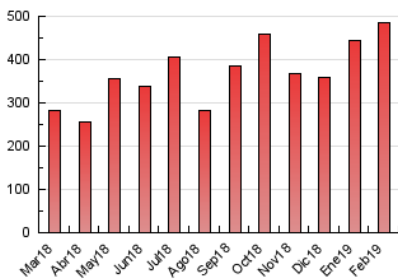

#### 3. Por día del mes (Nacional)

Día	N. únicos	Visitas	Páginas	Día	N. únicos	Visitas	Páginas	Día	N. únicos	Visitas	Páginas
1	18.041	19.236	23.116	11	11.733	12.546	15.750	21	15.691	16.986	21.160
2	11.503	12.071	14.194	12	13.144	14.148	17.917	22	12.141	12.984	16.232
3	11.883	12.517	15.170	13	12.853	13.806	17.814	23	8.350	9.030	10.947
4	17.919	19.103	23.907	14	13.215	14.420	18.569	24	7.093	7.580	9.394
5	14.613	15.709	20.205	15	17.395	18.584	23.218	25	11.968	12.883	16.053
6	11.527	12.561	16.066	16	10.450	11.126	13.556	26	10.505	11.554	14.373
7	13.286	14.409	17.839	17	10.439	10.936	13.628	27	18.048	19.797	24.667
8	13.325	14.591	17.936	18	13.460	14.659	18.960	28	12.770	13.861	17.724
9	9.056	9.742	11.895	19	13.202	14.229	17.984				
10	12.008	12.605	15.202	20	15.720	17.220	22.317				

##### 4.1 Por día de la semana (promedio)

N. únicos / Visitas (x 100)

Páginas (x 100)

##### 4.2 Por franja horaria (promedio)

Visitas (x 1000)

Páginas (x 1000)

##### 4.3 Por meses

N. únicos / Visitas (x 1000)

Páginas (x 1000)