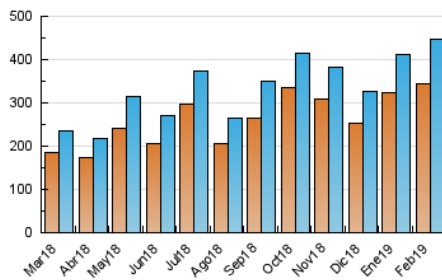

### 3. Por día del mes (Nacional e Internacional)

Día	N. únicos	Visitas	Páginas	Día	N. únicos	Visitas	Páginas	Día	N. únicos	Visitas	Páginas
1	19.598	20.924	25.207	11	13.960	14.800	18.565	21	17.671	18.979	23.586
2	12.584	13.242	15.618	12	16.289	17.357	21.814	22	13.828	14.795	18.343
3	13.360	14.020	17.021	13	15.650	16.824	21.452	23	9.632	10.423	12.561
4	19.688	21.003	26.106	14	15.558	16.860	21.528	24	8.358	8.974	11.055
5	17.034	18.239	23.216	15	19.650	20.938	25.965	25	13.656	14.655	18.221
6	13.438	14.490	18.365	16	12.324	12.983	15.823	26	12.419	13.489	16.856
7	15.016	16.257	20.284	17	13.077	13.679	17.018	27	19.965	21.820	27.082
8	14.977	16.348	20.109	18	16.767	18.031	23.156	28	14.359	15.478	19.604
9	10.365	11.041	13.343	19	15.783	17.006	21.506				
10	13.550	14.211	17.206	20	17.952	19.484	25.039				

4. Gráficas (Nacional e Internacional)

4.1 Por día de la semana (promedio)

N. únicos / Visitas (x 100)

Páginas (x 100)

4.2 Por franja horaria (promedio)

Visitas (x 1000)

Páginas (x 1000)

4.3 Por meses

N. únicos / Visitas (x 1000)

Páginas (x 1000)

### Duración Visita:

Tiempo en segundos de todas las visitas de dos o más páginas vistas, dividido por el número total de visitas de dos o más páginas vistas.