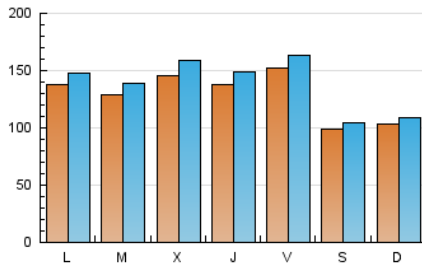

4. Gráficas (Nacional)

4.1 Por día de la semana (promedio)

N. únicos / Visitas (x 100)