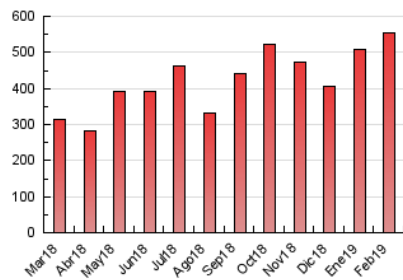

### 1. Cifras totales y promedios (Nacional e Internacional)

MES - AÑO	NAVEGADORES UNICOS	VISITAS	PAGINAS
Febrero - 2019	342.709	446.350	555.649
<b>PROMEDIO DIARIO</b>	<b>14.875</b>	<b>15.941</b>	<b>19.845</b>
<b>PROMEDIO LUNES-VIERNES</b>	16.163	17.389	21.800
<b>PROMEDIO SABADO-DOMINGO</b>	11.656	12.322	14.956
<b>PAGINAS / VISITAS</b>	1,24		
<b>DURACION MEDIA VISITAS</b>	0:01:24		
<b>DURACION MEDIA PAGINAS</b>	0:04:53		

### 3. Por día del mes (Nacional e Internacional)

Día	N. únicos	Visitas	Páginas	Día	N. únicos	Visitas	Páginas	Día	N. únicos	Visitas	Páginas
1	19.598	20.924	25.207	11	13.960	14.800	18.565	21	17.671	18.979	23.586
2	12.584	13.242	15.618	12	16.289	17.357	21.814	22	13.828	14.795	18.343
3	13.360	14.020	17.021	13	15.650	16.824	21.452	23	9.632	10.423	12.561
4	19.688	21.003	26.106	14	15.558	16.860	21.528	24	8.358	8.974	11.055
5	17.034	18.239	23.216	15	19.650	20.938	25.965	25	13.656	14.655	18.221
6	13.438	14.490	18.365	16	12.324	12.983	15.823	26	12.419	13.489	16.856
7	15.016	16.257	20.284	17	13.077	13.679	17.018	27	19.965	21.820	27.082
8	14.977	16.348	20.109	18	16.767	18.031	23.156	28	14.359	15.478	19.604
9	10.365	11.041	13.343	19	15.783	17.006	21.506				
10	13.550	14.211	17.206	20	17.952	19.484	25.039				

4. Gráficas (Nacional e Internacional)

4.1 Por día de la semana (promedio)

N. únicos / Visitas (x 100)

Páginas (x 100)

4.2 Por franja horaria (promedio)

Visitas (x 1000)

Páginas (x 1000)

4.3 Por meses

N. únicos / Visitas (x 1000)

Páginas (x 1000)