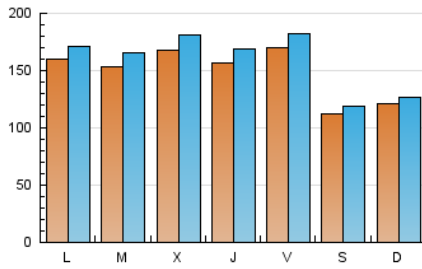

4. Gráficas (Nacional e Internacional)

4.1 Por día de la semana (promedio)

N. únicos / Visitas (x 100)