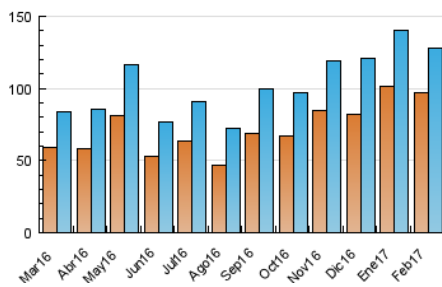

#### 3. Por día del mes (Nacional)

Día	N. únicos	Visitas	Páginas	Día	N. únicos	Visitas	Páginas	Día	N. únicos	Visitas	Páginas
1	3.988	4.319	5.910	11	4.522	4.760	5.745	21	6.138	6.440	8.740
2	5.872	6.237	7.970	12	4.517	4.796	6.061	22	3.807	4.102	5.600
3	4.380	4.663	6.023	13	4.084	4.392	6.063	23	3.955	4.234	6.134
4	4.822	5.088	5.802	14	4.046	4.438	6.527	24	2.774	3.003	4.456
5	3.734	3.997	4.926	15	3.955	4.237	6.089	25	2.400	2.541	4.912
6	3.942	4.246	5.896	16	4.280	4.583	6.175	26	3.806	4.107	5.505
7	4.773	5.087	6.887	17	4.004	4.302	6.664	27	3.311	3.635	5.625
8	4.197	4.508	5.782	18	3.181	3.412	4.307	28	3.428	3.767	5.848
9	3.884	4.176	5.745	19	4.978	5.309	7.823				
10	4.535	4.819	6.015	20	8.151	8.532	10.440				

4. Gráficas (Nacional)

4.1 Por día de la semana (promedio)

N. únicos / Visitas (x 100)

Páginas (x 100)

4.2 Por franja horaria (promedio)

Visitas (x 1000)

Páginas (x 1000)

4.3 Por meses

N. únicos / Visitas (x 1000)

Páginas (x 1000)