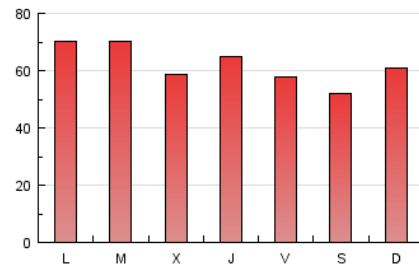

#### 3. Por día del mes (Nacional)

Día	N. únicos	Visitas	Páginas	Día	N. únicos	Visitas	Páginas	Día	N. únicos	Visitas	Páginas
1	3.988	4.319	5.910	11	4.522	4.760	5.745	21	6.138	6.440	8.740
2	5.872	6.237	7.970	12	4.517	4.796	6.061	22	3.807	4.102	5.600
3	4.380	4.663	6.023	13	4.084	4.392	6.063	23	3.955	4.234	6.134
4	4.822	5.088	5.802	14	4.046	4.438	6.527	24	2.774	3.003	4.456
5	3.734	3.997	4.926	15	3.955	4.237	6.089	25	2.400	2.541	4.912
6	3.942	4.246	5.896	16	4.280	4.583	6.175	26	3.806	4.107	5.505
7	4.773	5.087	6.887	17	4.004	4.302	6.664	27	3.311	3.635	5.625
8	4.197	4.508	5.782	18	3.181	3.412	4.307	28	3.428	3.767	5.848
9	3.884	4.176	5.745	19	4.978	5.309	7.823				
10	4.535	4.819	6.015	20	8.151	8.532	10.440				

4. Gráficas (Nacional)

4.1 Por día de la semana (promedio)

N. únicos / Visitas (x 100)

Páginas (x 100)

4.2 Por franja horaria (promedio)

Visitas (x 1000)

Páginas (x 1000)

4.3 Por meses