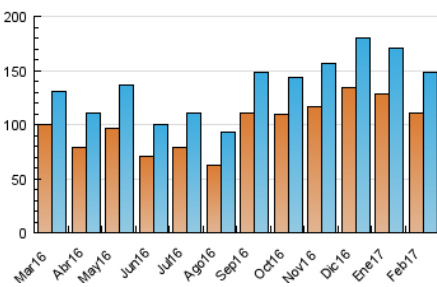

### 3. Por día del mes (Nacional e Internacional)

Día	N. únicos	Visitas	Páginas	Día	N. únicos	Visitas	Páginas	Día	N. únicos	Visitas	Páginas
1	4.661	5.026	6.686	11	5.350	5.629	6.632	21	6.728	7.059	9.438
2	6.839	7.243	9.032	12	6.960	7.268	8.954	22	4.254	4.567	6.117
3	5.215	5.536	6.920	13	7.413	7.781	10.116	23	4.314	4.617	6.568
4	5.465	5.770	6.514	14	5.569	6.000	8.340	24	3.135	3.378	4.922
5	4.306	4.599	5.615	15	4.527	4.839	6.778	25	2.699	2.852	5.407
6	3.942	4.246	5.896	16	4.925	5.257	6.908	26	4.176	4.491	6.150
7	5.354	5.706	7.549	17	4.004	4.302	6.664	27	3.878	4.224	6.598
8	4.681	5.035	6.337	18	3.181	3.412	4.307	28	3.428	3.767	5.848
9	4.360	4.680	6.302	19	4.978	5.309	7.823				
10	5.135	5.461	6.667	20	9.331	9.775	11.755				

4. Gráficas (Nacional e Internacional)

4.1 Por día de la semana (promedio)

N. únicos / Visitas (x 100)

Páginas (x 100)

4.2 Por franja horaria (promedio)

Visitas (x 1000)

Páginas (x 1000)

4.3 Por meses

N. únicos / Visitas (x 1000)

Páginas (x 1000)