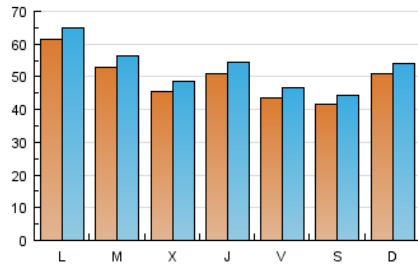

4. Gráficas (Nacional e Internacional)

4.1 Por día de la semana (promedio)

N. únicos / Visitas (x 100)