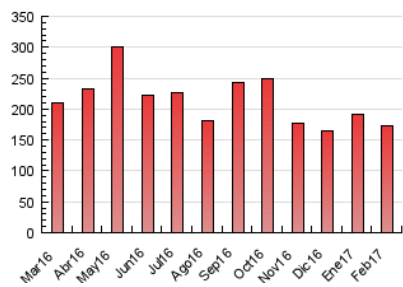

#### 3. Por día del mes (Nacional)

Día	N. únicos	Visitas	Páginas	Día	N. únicos	Visitas	Páginas	Día	N. únicos	Visitas	Páginas
1	3.988	4.319	5.910	11	4.522	4.760	5.745	21	6.138	6.440	8.740
2	5.872	6.237	7.970	12	4.517	4.796	6.061	22	3.807	4.102	5.600
3	4.380	4.663	6.023	13	4.084	4.392	6.063	23	3.955	4.234	6.134
4	4.822	5.088	5.802	14	4.046	4.438	6.527	24	2.774	3.003	4.456
5	3.734	3.997	4.926	15	3.955	4.237	6.089	25	2.400	2.541	4.912
6	3.942	4.246	5.896	16	4.280	4.583	6.175	26	3.806	4.107	5.505
7	4.773	5.087	6.887	17	4.004	4.302	6.664	27	3.311	3.635	5.625
8	4.197	4.508	5.782	18	3.181	3.412	4.307	28	3.428	3.767	5.848
9	3.884	4.176	5.745	19	4.978	5.309	7.823				
10	4.535	4.819	6.015	20	8.151	8.532	10.440				

4. Gráficas (Nacional)

4.1 Por día de la semana (promedio)

N. únicos / Visitas (x 100)

Páginas (x 100)

4.2 Por franja horaria (promedio)

Visitas (x 1000)

Páginas (x 1000)

4.3 Por meses

N. únicos / Visitas (x 1000)

Páginas (x 1000)