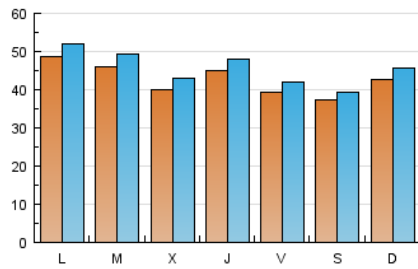

4. Gráficas (Nacional)

4.1 Por día de la semana (promedio)

N. únicos / Visitas (x 100)