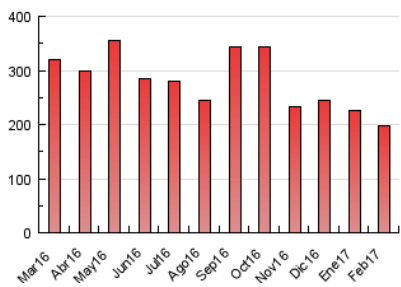

Páginas (x 1000)