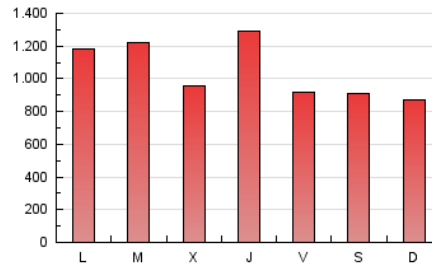

CatalunyaPRESS
TE INFORMA

1. Cifras totales y promedios (Nacional)

MES - AÑO	NAVEGADORES UNICOS	VISITAS	PAGINAS
Enero - 2021	944.172	2.352.255	3.207.633
PROMEDIO DIARIO	61.063	75.879	103.472
PROMEDIO LUNES-VIERNES	64.452	80.999	110.424
PROMEDIO SABADO-DOMINGO	53.945	65.128	88.872
PAGINAS / VISITAS	1,36		
DURACION MEDIA VISITAS	0:01:32		
DURACION MEDIA PAGINAS	0:04:11		

2. Secciones (Nacional)

	PAGINAS	%
HOME	27.213	0.85 %
RESTO	3.180.420	99.15 %

3. Por día del mes (Nacional)

Día	N. únicos	Visitas	Páginas	Día	N. únicos	Visitas	Páginas	Día	N. únicos	Visitas	Páginas
1	37.694	44.112	57.591	11	53.931	67.655	93.625	21	59.315	79.610	110.940
2	48.734	57.358	77.205	12	75.023	97.952	134.301	22	50.470	66.306	95.032
3	55.509	63.866	84.732	13	61.340	83.210	117.029	23	52.604	69.520	100.299
4	63.306	74.710	97.962	14	60.964	79.290	108.827	24	49.001	59.966	82.641
5	91.905	106.328	138.513	15	53.210	67.426	91.844	25	88.042	115.026	158.471
6	33.793	41.332	56.481	16	64.391	79.317	108.454	26	58.088	73.361	102.314
7	135.276	150.170	186.542	17	72.468	82.737	110.611	27	58.752	74.742	104.136
8	66.033	84.356	114.858	18	70.109	89.962	122.141	28	62.469	79.053	110.276
9	45.549	57.933	82.263	19	58.624	79.253	112.909	29	58.710	72.181	98.549
10	58.722	66.935	85.463	20	56.441	74.938	106.572	30	49.580	61.667	86.049
								31	42.895	51.983	71.003

4. Gráficas (Nacional)

4.1 Por día de la semana (promedio)

N. únicos / Visitas (x 100)

Páginas (x 100)

4.2 Por franja horaria (promedio)

Visitas (x 1000)

Páginas (x 1000)

4.3 Por meses