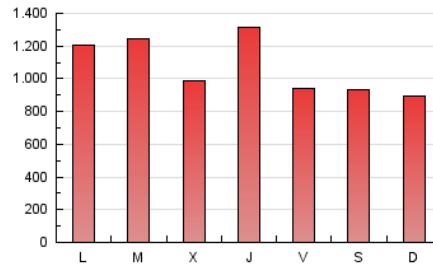

CatalunyaPRESS
TE INFORMA

1. Cifras totales y promedios (Nacional e Internacional)

MES - AÑO	NAVEGADORES UNICOS	VISITAS	PAGINAS
Enero - 2021	990.383	2.412.838	3.286.282
PROMEDIO DIARIO	62.758	77.833	106.009
PROMEDIO LUNES-VIERNES	66.159	82.854	112.869
PROMEDIO SABADO-DOMINGO	55.615	67.291	91.603
PAGINAS / VISITAS	1,36		
DURACION MEDIA VISITAS	0:01:32		
DURACION MEDIA PAGINAS	0:04:12		

2. Secciones (Nacional e Internacional)

	PAGINAS	%
HOME	28.219	0.86 %
RESTO	3.258.063	99.14 %

3. Por día del mes (Nacional e Internacional)

Día	N. únicos	Visitas	Páginas	Día	N. únicos	Visitas	Páginas	Día	N. únicos	Visitas	Páginas
1	39.106	45.568	59.615	11	55.656	69.464	96.257	21	61.003	81.423	113.354
2	50.006	58.806	79.202	12	77.005	99.979	136.924	22	52.338	68.211	97.531
3	56.644	65.290	86.529	13	63.044	85.057	119.614	23	54.065	71.203	102.439
4	64.843	76.374	99.994	14	62.321	80.894	111.013	24	50.091	61.390	84.599
5	93.175	107.877	140.492	15	54.911	69.199	94.115	25	89.869	117.265	161.256
6	35.015	42.698	58.211	16	65.673	80.861	110.490	26	60.208	75.660	105.417
7	137.268	152.160	189.074	17	73.939	84.254	112.615	27	60.496	76.695	106.680
8	68.092	86.715	117.953	18	71.522	91.726	124.541	28	64.554	80.999	112.815
9	49.373	62.098	87.788	19	60.176	81.006	115.284	29	60.504	74.053	100.870
10	60.119	68.421	87.613	20	58.231	76.903	109.247	30	50.920	63.207	88.016
								31	45.324	57.382	76.734

4. Gráficas (Nacional e Internacional)

4.1 Por día de la semana (promedio)

N. únicos / Visitas (x 100)

Páginas (x 100)

4.2 Por franja horaria (promedio)

Visitas (x 1000)

Páginas (x 1000)

4.3 Por meses