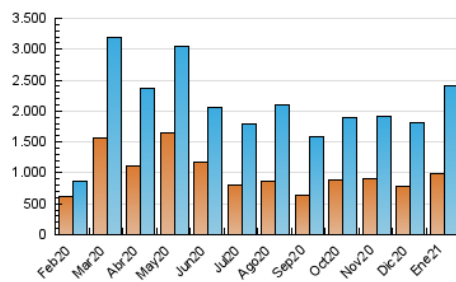

4.3 Por meses

N. únicos / Visitas (x 1000)