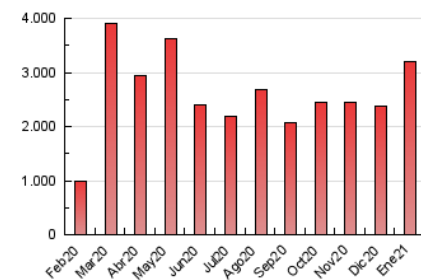

Páginas (x 1000)