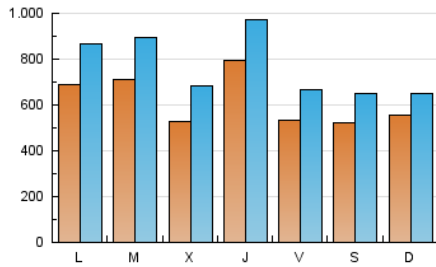

CatalunyaPRESS
TE INFORMA

1. Cifras totales y promedios (Nacional)

MES - AÑO	NAVEGADORES UNICOS	VISITAS	PAGINAS
Enero - 2021	944.172	2.352.255	3.207.633
PROMEDIO DIARIO	61.063	75.879	103.472
PROMEDIO LUNES-VIERNES	64.452	80.999	110.424
PROMEDIO SABADO-DOMINGO	53.945	65.128	88.872
PAGINAS / VISITAS	1,36		
DURACION MEDIA VISITAS	0:01:32		
DURACION MEDIA PAGINAS	0:04:11		

2. Secciones (Nacional)

	PAGINAS	%
HOME	27.213	0.85 %
RESTO	3.180.420	99.15 %

3. Por día del mes (Nacional)

Día	N. únicos	Visitas	Páginas	Día	N. únicos	Visitas	Páginas	Día	N. únicos	Visitas	Páginas
1	37.694	44.112	57.591	11	53.931	67.655	93.625	21	59.315	79.610	110.940
2	48.734	57.358	77.205	12	75.023	97.952	134.301	22	50.470	66.306	95.032
3	55.509	63.866	84.732	13	61.340	83.210	117.029	23	52.604	69.520	100.299
4	63.306	74.710	97.962	14	60.964	79.290	108.827	24	49.001	59.966	82.641
5	91.905	106.328	138.513	15	53.210	67.426	91.844	25	88.042	115.026	158.471
6	33.793	41.332	56.481	16	64.391	79.317	108.454	26	58.088	73.361	102.314
7	135.276	150.170	186.542	17	72.468	82.737	110.611	27	58.752	74.742	104.136
8	66.033	84.356	114.858	18	70.109	89.962	122.141	28	62.469	79.053	110.276
9	45.549	57.933	82.263	19	58.624	79.253	112.909	29	58.710	72.181	98.549
10	58.722	66.935	85.463	20	56.441	74.938	106.572	30	49.580	61.667	86.049
								31	42.895	51.983	71.003

4. Gráficas (Nacional)

4.1 Por día de la semana (promedio)

N. únicos / Visitas (x 100)

Páginas (x 100)

4.2 Por franja horaria (promedio)

Visitas (x 1000)

Páginas (x 1000)

4.3 Por meses