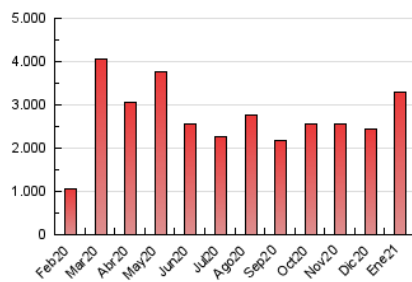

Páginas (x 1000)