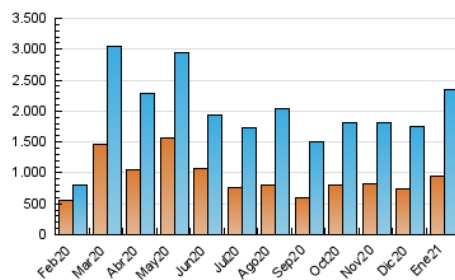

2. Secciones (Nacional)

	PAGINAS	%
HOME	27.213	0.85 %
RESTO	3.180.420	99.15 %

3. Por día del mes (Nacional)

Día	N. únicos	Visitas	Páginas	Día	N. únicos	Visitas	Páginas	Día	N. únicos	Visitas	Páginas
1	37.694	44.112	57.591	11	53.931	67.655	93.625	21	59.315	79.610	110.940
2	48.734	57.358	77.205	12	75.023	97.952	134.301	22	50.470	66.306	95.032
3	55.509	63.866	84.732	13	61.340	83.210	117.029	23	52.604	69.520	100.299
4	63.306	74.710	97.962	14	60.964	79.290	108.827	24	49.001	59.966	82.641
5	91.905	106.328	138.513	15	53.210	67.426	91.844	25	88.042	115.026	158.471
6	33.793	41.332	56.481	16	64.391	79.317	108.454	26	58.088	73.361	102.314
7	135.276	150.170	186.542	17	72.468	82.737	110.611	27	58.752	74.742	104.136
8	66.033	84.356	114.858	18	70.109	89.962	122.141	28	62.469	79.053	110.276
9	45.549	57.933	82.263	19	58.624	79.253	112.909	29	58.710	72.181	98.549
10	58.722	66.935	85.463	20	56.441	74.938	106.572	30	49.580	61.667	86.049
								31	42.895	51.983	71.003

4. Gráficas (Nacional)

4.1 Por día de la semana (promedio)

N. únicos / Visitas (x 100)

Páginas (x 100)

4.2 Por franja horaria (promedio)

Visitas (x 1000)

Páginas (x 1000)

4.3 Por meses

N. únicos / Visitas (x 1000)

Páginas (x 1000)

5. Observaciones

Este Medio Electrónico de Comunicación ha sido medido por la herramienta Google Analytics de Google

6. Definiciones básicas (Para más información ver Normas Técnicas para el Control de los Medios Electrónicos de Comunicación)

Visita:

Una secuencia ininterrumpida de páginas servidas a un usuario válido. Si dicho usuario no realiza peticiones de páginas en un periodo de tiempo (30 min) la siguiente petición constituirá el inicio de una nueva visita.