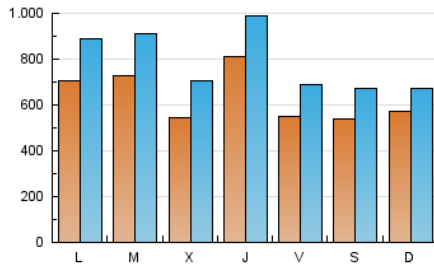

CatalunyaPRESS
TE INFORMA

1. Cifras totales y promedios (Nacional e Internacional)

MES - AÑO	NAVEGADORES UNICOS	VISITAS	PAGINAS
Enero - 2021	990.383	2.412.838	3.286.282
PROMEDIO DIARIO	62.758	77.833	106.009
PROMEDIO LUNES-VIERNES	66.159	82.854	112.869
PROMEDIO SABADO-DOMINGO	55.615	67.291	91.603
PAGINAS / VISITAS	1,36		
DURACION MEDIA VISITAS	0:01:32		
DURACION MEDIA PAGINAS	0:04:12		

2. Secciones (Nacional e Internacional)

	PAGINAS	%
HOME	28.219	0.86 %
RESTO	3.258.063	99.14 %

3. Por día del mes (Nacional e Internacional)

Día	N. únicos	Visitas	Páginas	Día	N. únicos	Visitas	Páginas	Día	N. únicos	Visitas	Páginas
1	39.106	45.568	59.615	11	55.656	69.464	96.257	21	61.003	81.423	113.354
2	50.006	58.806	79.202	12	77.005	99.979	136.924	22	52.338	68.211	97.531
3	56.644	65.290	86.529	13	63.044	85.057	119.614	23	54.065	71.203	102.439
4	64.843	76.374	99.994	14	62.321	80.894	111.013	24	50.091	61.390	84.599
5	93.175	107.877	140.492	15	54.911	69.199	94.115	25	89.869	117.265	161.256
6	35.015	42.698	58.211	16	65.673	80.861	110.490	26	60.208	75.660	105.417
7	137.268	152.160	189.074	17	73.939	84.254	112.615	27	60.496	76.695	106.680
8	68.092	86.715	117.953	18	71.522	91.726	124.541	28	64.554	80.999	112.815
9	49.373	62.098	87.788	19	60.176	81.006	115.284	29	60.504	74.053	100.870
10	60.119	68.421	87.613	20	58.231	76.903	109.247	30	50.920	63.207	88.016
								31	45.324	57.382	76.734

4. Gráficas (Nacional e Internacional)

4.1 Por día de la semana (promedio)

N. únicos / Visitas (x 100)

Páginas (x 100)

4.2 Por franja horaria (promedio)

Visitas (x 1000)

Páginas (x 1000)

4.3 Por meses