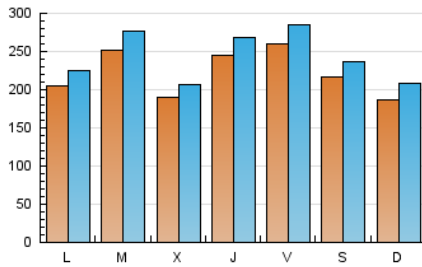

CatalunyaPRESS
TE INFORMA

1. Cifras totales y promedios (Nacional)

MES - AÑO	NAVEGADORES UNICOS	VISITAS	PAGINAS
Enero - 2020	525.427	760.131	937.415
PROMEDIO DIARIO	22.308	24.520	30.239
PROMEDIO LUNES-VIERNES	23.047	25.298	31.292
PROMEDIO SABADO-DOMINGO	20.182	22.285	27.213
PAGINAS / VISITAS	1,23		
DURACION MEDIA VISITAS	0:01:10		
DURACION MEDIA PAGINAS	0:04:29		

2. Secciones (Nacional)

	PAGINAS	%
HOME	14.327	1.53 %
RESTO	923.088	98.47 %

3. Por día del mes (Nacional)

Día	N. únicos	Visitas	Páginas	Día	N. únicos	Visitas	Páginas	Día	N. únicos	Visitas	Páginas
1	9.679	10.498	12.662	11	32.770	35.142	42.243	21	30.654	33.259	40.617
2	21.524	23.530	28.702	12	24.470	26.092	31.866	22	24.961	27.238	33.742
3	26.853	30.054	36.921	13	24.825	26.528	32.416	23	19.278	21.331	26.348
4	18.077	20.522	25.380	14	26.910	29.682	36.347	24	17.453	19.699	24.507
5	14.028	16.559	20.633	15	19.298	20.672	25.588	25	14.007	16.076	19.829
6	19.971	22.049	27.440	16	27.606	30.463	37.642	26	21.346	24.227	29.745
7	15.355	17.443	22.271	17	47.624	50.589	61.700	27	17.416	19.849	25.288
8	15.631	17.932	22.597	18	21.820	23.147	27.756	28	27.907	30.555	38.692
9	25.307	27.546	33.617	19	14.941	16.511	20.248	29	25.277	27.351	33.435
10	20.712	22.965	28.761	20	19.605	21.651	27.317	30	28.578	31.478	39.158
								31	17.654	19.493	23.947

4. Gráficas (Nacional)

4.1 Por día de la semana (promedio)

N. únicos / Visitas (x 100)

Páginas (x 100)

4.2 Por franja horaria (promedio)

Visitas (x 1000)

Páginas (x 1000)

4.3 Por meses