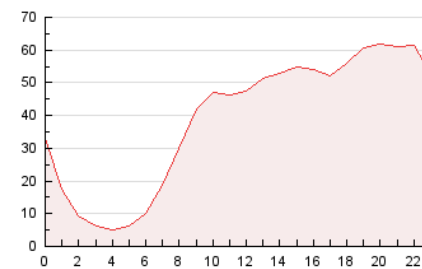

2. Secciones (Nacional)

	PAGINAS	%
HOME	14.327	1.53 %
RESTO	923.088	98.47 %

3. Por día del mes (Nacional)

Día	N. únicos	Visitas	Páginas	Día	N. únicos	Visitas	Páginas	Día	N. únicos	Visitas	Páginas
1	9.679	10.498	12.662	11	32.770	35.142	42.243	21	30.654	33.259	40.617
2	21.524	23.530	28.702	12	24.470	26.092	31.866	22	24.961	27.238	33.742
3	26.853	30.054	36.921	13	24.825	26.528	32.416	23	19.278	21.331	26.348
4	18.077	20.522	25.380	14	26.910	29.682	36.347	24	17.453	19.699	24.507
5	14.028	16.559	20.633	15	19.298	20.672	25.588	25	14.007	16.076	19.829
6	19.971	22.049	27.440	16	27.606	30.463	37.642	26	21.346	24.227	29.745
7	15.355	17.443	22.271	17	47.624	50.589	61.700	27	17.416	19.849	25.288
8	15.631	17.932	22.597	18	21.820	23.147	27.756	28	27.907	30.555	38.692
9	25.307	27.546	33.617	19	14.941	16.511	20.248	29	25.277	27.351	33.435
10	20.712	22.965	28.761	20	19.605	21.651	27.317	30	28.578	31.478	39.158
								31	17.654	19.493	23.947

4. Gráficas (Nacional)

4.1 Por día de la semana (promedio)

N. únicos / Visitas (x 100)

Páginas (x 100)

4.2 Por franja horaria (promedio)

Visitas (x 1000)

Páginas (x 1000)

4.3 Por meses