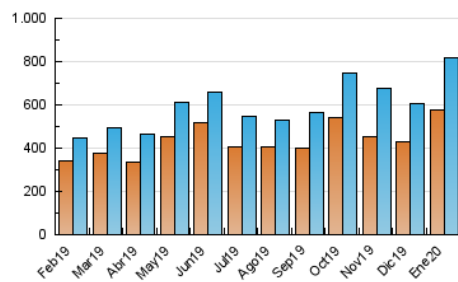

4.3 Por meses

N. únicos / Visitas (x 1000)