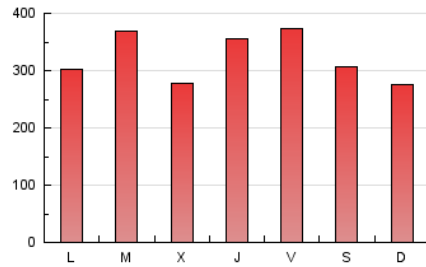

2. Secciones (Nacional e Internacional)

	PAGINAS	%
HOME	14.986	1.49 %
RESTO	989.863	98.51 %

3. Por día del mes (Nacional e Internacional)

Día	N. únicos	Visitas	Páginas	Día	N. únicos	Visitas	Páginas	Día	N. únicos	Visitas	Páginas
1	10.756	11.574	13.813	11	34.326	36.700	44.042	21	32.648	35.380	43.150
2	23.185	25.218	30.563	12	25.782	27.549	33.621	22	26.879	29.316	36.142
3	28.703	31.911	39.040	13	26.367	28.181	34.394	23	21.221	23.462	28.754
4	19.832	22.353	27.463	14	29.084	31.920	39.031	24	19.198	21.500	26.764
5	15.586	18.221	22.614	15	21.646	23.008	28.494	25	15.444	17.500	21.543
6	21.276	23.443	29.169	16	30.273	33.161	40.803	26	23.031	26.125	32.371
7	16.889	19.048	24.162	17	49.783	52.845	64.354	27	19.150	21.719	27.622
8	17.132	19.614	24.452	18	23.424	24.765	29.579	28	29.827	32.566	41.219
9	27.061	29.390	35.742	19	16.228	17.894	21.840	29	27.163	29.370	35.811
10	22.176	24.575	30.627	20	21.391	23.485	29.441	30	30.816	33.914	41.953
								31	19.651	21.555	26.276

4. Gráficas (Nacional e Internacional)

4.1 Por día de la semana (promedio)

N. únicos / Visitas (x 100)

Páginas (x 100)

4.2 Por franja horaria (promedio)

Visitas (x 1000)

Páginas (x 1000)

4.3 Por meses