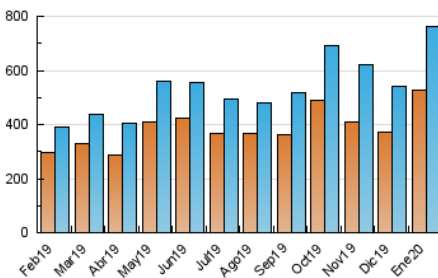

2. Secciones (Nacional)

	PAGINAS	%
HOME	14.327	1.53 %
RESTO	923.088	98.47 %

3. Por día del mes (Nacional)

Día	N. únicos	Visitas	Páginas	Día	N. únicos	Visitas	Páginas	Día	N. únicos	Visitas	Páginas
1	9.679	10.498	12.662	11	32.770	35.142	42.243	21	30.654	33.259	40.617
2	21.524	23.530	28.702	12	24.470	26.092	31.866	22	24.961	27.238	33.742
3	26.853	30.054	36.921	13	24.825	26.528	32.416	23	19.278	21.331	26.348
4	18.077	20.522	25.380	14	26.910	29.682	36.347	24	17.453	19.699	24.507
5	14.028	16.559	20.633	15	19.298	20.672	25.588	25	14.007	16.076	19.829
6	19.971	22.049	27.440	16	27.606	30.463	37.642	26	21.346	24.227	29.745
7	15.355	17.443	22.271	17	47.624	50.589	61.700	27	17.416	19.849	25.288
8	15.631	17.932	22.597	18	21.820	23.147	27.756	28	27.907	30.555	38.692
9	25.307	27.546	33.617	19	14.941	16.511	20.248	29	25.277	27.351	33.435
10	20.712	22.965	28.761	20	19.605	21.651	27.317	30	28.578	31.478	39.158
								31	17.654	19.493	23.947

4. Gráficas (Nacional)

4.1 Por día de la semana (promedio)

N. únicos / Visitas (x 100)

Páginas (x 100)

4.2 Por franja horaria (promedio)

Visitas (x 1000)

Páginas (x 1000)

4.3 Por meses

N. únicos / Visitas (x 1000)

Páginas (x 1000)

5. Observaciones

Este Medio Electrónico de Comunicación ha sido medido por la herramienta Google Analytics de Google

6. Definiciones básicas (Para más información ver Normas Técnicas para el Control de los Medios Electrónicos de Comunicación)

Visita:

Una secuencia ininterrumpida de páginas servidas a un usuario válido. Si dicho usuario no realiza peticiones de páginas en un periodo de tiempo (30 min) la siguiente petición constituirá el inicio de una nueva visita.