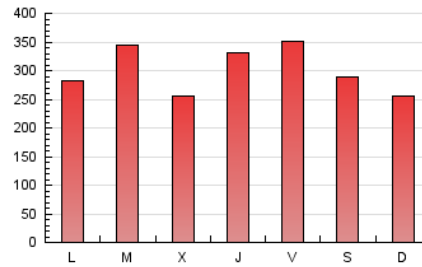

2. Secciones (Nacional)

	PAGINAS	%
HOME	14.327	1.53 %
RESTO	923.088	98.47 %

3. Por día del mes (Nacional)

Día	N. únicos	Visitas	Páginas	Día	N. únicos	Visitas	Páginas	Día	N. únicos	Visitas	Páginas
1	9.679	10.498	12.662	11	32.770	35.142	42.243	21	30.654	33.259	40.617
2	21.524	23.530	28.702	12	24.470	26.092	31.866	22	24.961	27.238	33.742
3	26.853	30.054	36.921	13	24.825	26.528	32.416	23	19.278	21.331	26.348
4	18.077	20.522	25.380	14	26.910	29.682	36.347	24	17.453	19.699	24.507
5	14.028	16.559	20.633	15	19.298	20.672	25.588	25	14.007	16.076	19.829
6	19.971	22.049	27.440	16	27.606	30.463	37.642	26	21.346	24.227	29.745
7	15.355	17.443	22.271	17	47.624	50.589	61.700	27	17.416	19.849	25.288
8	15.631	17.932	22.597	18	21.820	23.147	27.756	28	27.907	30.555	38.692
9	25.307	27.546	33.617	19	14.941	16.511	20.248	29	25.277	27.351	33.435
10	20.712	22.965	28.761	20	19.605	21.651	27.317	30	28.578	31.478	39.158
								31	17.654	19.493	23.947

4. Gráficas (Nacional)

4.1 Por día de la semana (promedio)

N. únicos / Visitas (x 100)

Páginas (x 100)

4.2 Por franja horaria (promedio)

Visitas (x 1000)

Páginas (x 1000)

4.3 Por meses