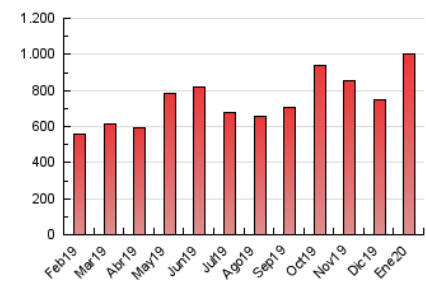

Páginas (x 1000)