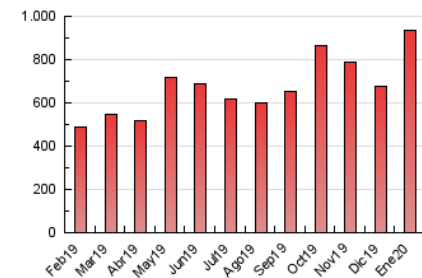

Páginas (x 1000)