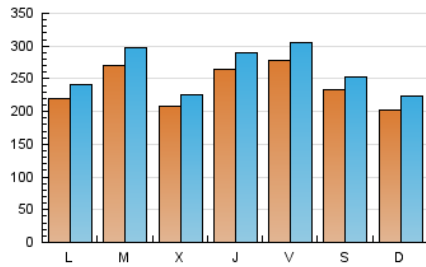

CatalunyaPRESS
 TE INFORMA

1. Cifras totales y promedios (Nacional e Internacional)

MES - AÑO	NAVEGADORES UNICOS	VISITAS	PAGINAS
Enero - 2020	575.195	817.262	1.004.849
PROMEDIO DIARIO	24.062	26.363	32.414
PROMEDIO LUNES-VIERNES	24.882	27.224	33.555
PROMEDIO SABADO-DOMINGO	21.707	23.888	29.134
PAGINAS / VISITAS	1,23		
DURACION MEDIA VISITAS	0:01:09		
DURACION MEDIA PAGINAS	0:04:29		

2. Secciones (Nacional e Internacional)

	PAGINAS	%
HOME	14.986	1.49 %
RESTO	989.863	98.51 %

3. Por día del mes (Nacional e Internacional)

Día	N. únicos	Visitas	Páginas	Día	N. únicos	Visitas	Páginas	Día	N. únicos	Visitas	Páginas
1	10.756	11.574	13.813	11	34.326	36.700	44.042	21	32.648	35.380	43.150
2	23.185	25.218	30.563	12	25.782	27.549	33.621	22	26.879	29.316	36.142
3	28.703	31.911	39.040	13	26.367	28.181	34.394	23	21.221	23.462	28.754
4	19.832	22.353	27.463	14	29.084	31.920	39.031	24	19.198	21.500	26.764
5	15.586	18.221	22.614	15	21.646	23.008	28.494	25	15.444	17.500	21.543
6	21.276	23.443	29.169	16	30.273	33.161	40.803	26	23.031	26.125	32.371
7	16.889	19.048	24.162	17	49.783	52.845	64.354	27	19.150	21.719	27.622
8	17.132	19.614	24.452	18	23.424	24.765	29.579	28	29.827	32.566	41.219
9	27.061	29.390	35.742	19	16.228	17.894	21.840	29	27.163	29.370	35.811
10	22.176	24.575	30.627	20	21.391	23.485	29.441	30	30.816	33.914	41.953
								31	19.651	21.555	26.276

4. Gráficas (Nacional e Internacional)

4.1 Por día de la semana (promedio)

N. únicos / Visitas (x 100)

Páginas (x 100)

4.2 Por franja horaria (promedio)

Visitas (x 1000)

Páginas (x 1000)

4.3 Por meses