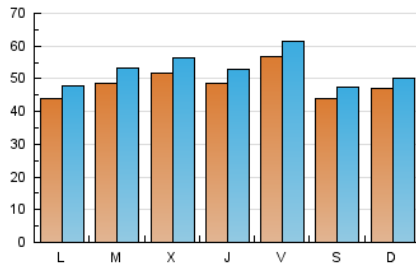

2. Secciones (Nacional e Internacional)

	PAGINAS	%
HOME	18.097	8.17 %
RESTO	203.439	91.83 %

3. Por día del mes (Nacional e Internacional)

Día	N. únicos	Visitas	Páginas	Día	N. únicos	Visitas	Páginas	Día	N. únicos	Visitas	Páginas
1	2.178	2.376	3.480	11	4.796	5.236	6.996	21	3.267	3.582	4.270
2	3.845	4.270	5.814	12	6.398	6.844	8.670	22	4.127	4.542	6.656
3	4.760	5.132	6.713	13	4.090	4.406	5.719	23	4.586	5.036	7.136
4	4.589	4.995	6.934	14	4.264	4.549	5.415	24	6.710	7.227	10.445
5	5.770	6.236	8.379	15	5.178	5.660	7.981	25	5.152	5.657	8.024
6	4.896	5.234	6.936	16	5.330	5.798	8.047	26	5.080	5.502	7.763
7	3.821	4.109	5.053	17	4.960	5.441	10.047	27	4.984	5.355	6.880
8	4.268	4.628	6.759	18	4.892	5.301	7.139	28	7.399	7.821	9.494
9	4.832	5.284	7.032	19	5.521	6.031	7.791	29	6.243	6.757	8.721
10	4.544	4.993	6.713	20	3.630	3.909	4.717	30	5.795	6.316	8.511
								31	4.973	5.457	7.301

4. Gráficas (Nacional e Internacional)

4.1 Por día de la semana (promedio)

N. únicos / Visitas (x 100)

Páginas (x 100)

4.2 Por franja horaria (promedio)

Visitas (x 1000)

Páginas (x 1000)

4.3 Por meses