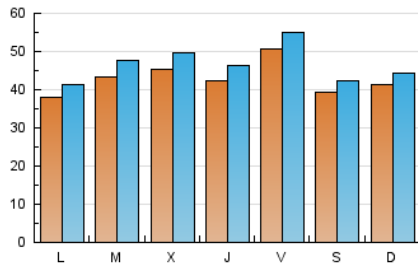

2. Secciones (Nacional)

	PAGINAS	%
HOME	17.719	8.94 %
RESTO	180.517	91.06 %

3. Por día del mes (Nacional)

Día	N. únicos	Visitas	Páginas	Día	N. únicos	Visitas	Páginas	Día	N. únicos	Visitas	Páginas
1	1.832	2.002	3.046	11	3.948	4.349	5.961	21	2.837	3.117	3.758
2	3.400	3.795	5.211	12	5.692	6.108	7.822	22	3.652	4.048	6.076
3	4.255	4.604	6.060	13	3.650	3.943	5.167	23	4.045	4.463	6.462
4	4.093	4.479	6.312	14	3.648	3.897	4.660	24	5.899	6.370	9.385
5	5.153	5.590	7.621	15	4.235	4.615	6.457	25	4.568	5.030	7.253
6	4.386	4.696	6.311	16	4.652	5.092	7.190	26	4.407	4.800	6.905
7	3.396	3.667	4.557	17	4.223	4.669	9.098	27	4.506	4.853	6.282
8	3.738	4.070	6.110	18	4.362	4.737	6.462	28	6.644	7.005	8.327
9	4.263	4.678	6.331	19	4.953	5.444	7.124	29	5.519	6.001	7.750
10	3.886	4.295	5.875	20	3.148	3.410	4.172	30	5.256	5.737	7.822
								31	4.455	4.901	6.669

4. Gráficas (Nacional)

4.1 Por día de la semana (promedio)

N. únicos / Visitas (x 100)

Páginas (x 100)

4.2 Por franja horaria (promedio)

Visitas (x 1000)

Páginas (x 1000)

4.3 Por meses