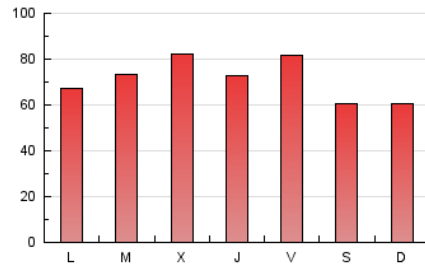

2. Secciones (Nacional e Internacional)

	PAGINAS	%
HOME	18.097	8.17 %
RESTO	203.439	91.83 %

3. Por día del mes (Nacional e Internacional)

Día	N. únicos	Visitas	Páginas	Día	N. únicos	Visitas	Páginas	Día	N. únicos	Visitas	Páginas
1	2.178	2.376	3.480	11	4.796	5.236	6.996	21	3.267	3.582	4.270
2	3.845	4.270	5.814	12	6.398	6.844	8.670	22	4.127	4.542	6.656
3	4.760	5.132	6.713	13	4.090	4.406	5.719	23	4.586	5.036	7.136
4	4.589	4.995	6.934	14	4.264	4.549	5.415	24	6.710	7.227	10.445
5	5.770	6.236	8.379	15	5.178	5.660	7.981	25	5.152	5.657	8.024
6	4.896	5.234	6.936	16	5.330	5.798	8.047	26	5.080	5.502	7.763
7	3.821	4.109	5.053	17	4.960	5.441	10.047	27	4.984	5.355	6.880
8	4.268	4.628	6.759	18	4.892	5.301	7.139	28	7.399	7.821	9.494
9	4.832	5.284	7.032	19	5.521	6.031	7.791	29	6.243	6.757	8.721
10	4.544	4.993	6.713	20	3.630	3.909	4.717	30	5.795	6.316	8.511
								31	4.973	5.457	7.301

4. Gráficas (Nacional e Internacional)

4.1 Por día de la semana (promedio)

N. únicos / Visitas (x 100)

Páginas (x 100)

4.2 Por franja horaria (promedio)

Visitas (x 1000)

Páginas (x 1000)

4.3 Por meses