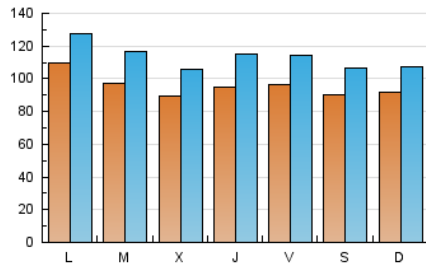

2. Secciones (Nacional)

	PAGINAS	%
HOME	103.741	18.28 %
RESTO	463.727	81.72 %

3. Por día del mes (Nacional)

Día	N. únicos	Visitas	Páginas	Día	N. únicos	Visitas	Páginas	Día	N. únicos	Visitas	Páginas
1	12.310	14.342	23.589	11	8.382	10.019	17.388	21	12.276	14.764	22.885
2	8.957	10.512	18.127	12	8.948	10.342	15.499	22	8.140	9.928	16.446
3	15.838	18.704	30.808	13	7.357	8.637	14.117	23	7.975	9.955	16.931
4	9.224	10.879	18.725	14	7.196	8.689	15.445	24	7.231	8.548	13.743
5	10.448	12.178	19.030	15	7.784	9.409	16.526	25	10.437	12.191	17.435
6	11.357	13.210	20.922	16	8.840	10.854	17.987	26	10.290	12.153	18.130
7	10.109	12.089	20.371	17	9.106	10.899	17.895	27	8.490	10.100	16.683
8	8.373	9.832	16.149	18	7.908	9.441	15.502	28	9.310	11.065	17.440
9	9.033	10.760	17.948	19	7.013	8.151	12.847	29	7.926	9.501	15.137
10	8.320	9.878	16.249	20	16.531	19.226	28.195	30	12.800	15.350	24.437
								31	7.654	8.977	14.882

4. Gráficas (Nacional)

4.1 Por día de la semana (promedio)

N. únicos / Visitas (x 100)

Páginas (x 100)

4.2 Por franja horaria (promedio)

Visitas_ (x 1000)

Páginas (x 1000)

4.3 Por meses