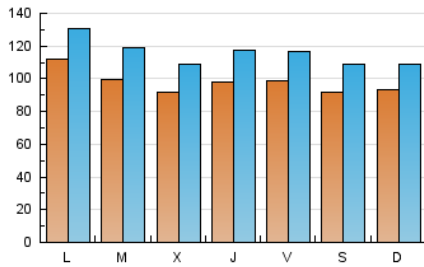

2. Secciones (Nacional e Internacional)

	PAGINAS	%
HOME	105.437	18.26 %
RESTO	472.122	81.74 %

3. Por día del mes (Nacional e Internacional)

Día	N. únicos	Visitas	Páginas	Día	N. únicos	Visitas	Páginas	Día	N. únicos	Visitas	Páginas
1	12.640	14.650	24.018	11	8.617	10.238	17.679	21	12.501	15.025	23.202
2	9.246	10.824	18.614	12	9.091	10.503	15.718	22	8.338	10.142	16.709
3	16.229	19.152	31.374	13	7.519	8.803	14.340	23	8.132	10.134	17.151
4	9.493	11.198	19.126	14	7.432	8.940	15.750	24	7.377	8.723	13.984
5	10.656	12.426	19.377	15	8.024	9.665	16.891	25	10.614	12.402	17.706
6	11.581	13.514	21.327	16	9.073	11.105	18.296	26	10.460	12.360	18.383
7	10.375	12.356	20.750	17	9.278	11.084	18.137	27	8.737	10.362	17.020
8	8.622	10.103	16.524	18	8.078	9.632	15.745	28	9.557	11.313	17.790
9	9.324	11.071	18.358	19	7.164	8.292	13.026	29	8.115	9.714	15.401
10	8.522	10.086	16.516	20	16.899	19.593	28.732	30	13.053	15.603	24.776
								31	7.818	9.172	15.139

4. Gráficas (Nacional e Internacional)

4.1 Por día de la semana (promedio)

N. únicos / Visitas (x 100)

Páginas (x 100)

4.2 Por franja horaria (promedio)

Visitas_ (x 1000)

Páginas (x 1000)

4.3 Por meses