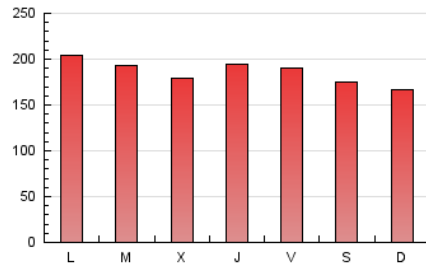

2. Secciones (Nacional e Internacional)

	PAGINAS	%
HOME	105.437	18.26 %
RESTO	472.122	81.74 %

3. Por día del mes (Nacional e Internacional)

Día	N. únicos	Visitas	Páginas	Día	N. únicos	Visitas	Páginas	Día	N. únicos	Visitas	Páginas
1	12.640	14.650	24.018	11	8.617	10.238	17.679	21	12.501	15.025	23.202
2	9.246	10.824	18.614	12	9.091	10.503	15.718	22	8.338	10.142	16.709
3	16.229	19.152	31.374	13	7.519	8.803	14.340	23	8.132	10.134	17.151
4	9.493	11.198	19.126	14	7.432	8.940	15.750	24	7.377	8.723	13.984
5	10.656	12.426	19.377	15	8.024	9.665	16.891	25	10.614	12.402	17.706
6	11.581	13.514	21.327	16	9.073	11.105	18.296	26	10.460	12.360	18.383
7	10.375	12.356	20.750	17	9.278	11.084	18.137	27	8.737	10.362	17.020
8	8.622	10.103	16.524	18	8.078	9.632	15.745	28	9.557	11.313	17.790
9	9.324	11.071	18.358	19	7.164	8.292	13.026	29	8.115	9.714	15.401
10	8.522	10.086	16.516	20	16.899	19.593	28.732	30	13.053	15.603	24.776
								31	7.818	9.172	15.139

4. Gráficas (Nacional e Internacional)

4.1 Por día de la semana (promedio)

N. únicos / Visitas (x 100)

Páginas (x 100)

4.2 Por franja horaria (promedio)

Visitas_ (x 1000)

Páginas (x 1000)

4.3 Por meses