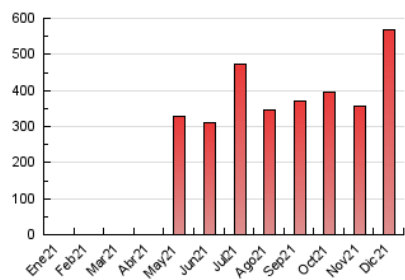

2. Secciones (Nacional)

	PAGINAS	%
HOME	103.741	18.28 %
RESTO	463.727	81.72 %

3. Por día del mes (Nacional)

Día	N. únicos	Visitas	Páginas	Día	N. únicos	Visitas	Páginas	Día	N. únicos	Visitas	Páginas
1	12.310	14.342	23.589	11	8.382	10.019	17.388	21	12.276	14.764	22.885
2	8.957	10.512	18.127	12	8.948	10.342	15.499	22	8.140	9.928	16.446
3	15.838	18.704	30.808	13	7.357	8.637	14.117	23	7.975	9.955	16.931
4	9.224	10.879	18.725	14	7.196	8.689	15.445	24	7.231	8.548	13.743
5	10.448	12.178	19.030	15	7.784	9.409	16.526	25	10.437	12.191	17.435
6	11.357	13.210	20.922	16	8.840	10.854	17.987	26	10.290	12.153	18.130
7	10.109	12.089	20.371	17	9.106	10.899	17.895	27	8.490	10.100	16.683
8	8.373	9.832	16.149	18	7.908	9.441	15.502	28	9.310	11.065	17.440
9	9.033	10.760	17.948	19	7.013	8.151	12.847	29	7.926	9.501	15.137
10	8.320	9.878	16.249	20	16.531	19.226	28.195	30	12.800	15.350	24.437
								31	7.654	8.977	14.882

4. Gráficas (Nacional)

4.1 Por día de la semana (promedio)

N. únicos / Visitas (x 100)

Páginas (x 100)

4.2 Por franja horaria (promedio)

Visitas_ (x 1000)

Páginas (x 1000)

4.3 Por meses

N. únicos / Visitas (x 1000)

Páginas (x 1000)

5. Observaciones

Este Medio Electrónico de Comunicación ha sido medido por la herramienta Google Analytics de Google

6. Definiciones básicas (Para más información ver Normas Técnicas para el Control de los Medios Electrónicos de Comunicación)

Visita:

Una secuencia ininterrumpida de páginas servidas a un usuario válido. Si dicho usuario no realiza peticiones de páginas en un periodo de tiempo (30 min) la siguiente petición constituirá el inicio de una nueva visita.