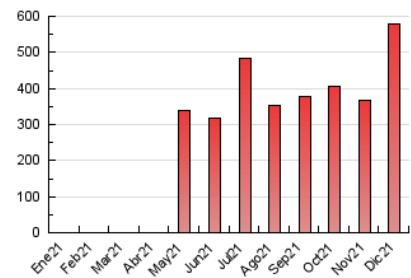

Páginas (x 1000)