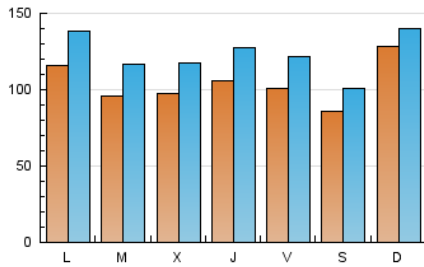

2. Secciones (Nacional)

	PAGINAS	%
HOME	103.630	18.21 %
RESTO	465.535	81.79 %

3. Por día del mes (Nacional)

Día	N. únicos	Visitas	Páginas	Día	N. únicos	Visitas	Páginas	Día	N. únicos	Visitas	Páginas
1	8.978	10.742	17.184	11	8.823	10.733	17.970	21	10.156	12.576	20.418
2	11.051	13.235	20.831	12	9.122	10.658	15.583	22	9.678	12.069	20.335
3	15.067	18.056	26.888	13	31.525	33.121	38.805	23	7.815	9.514	15.685
4	15.954	19.045	27.275	14	21.591	25.021	34.511	24	8.071	9.595	15.403
5	9.930	11.384	16.720	15	13.214	15.856	25.123	25	6.428	7.645	12.781
6	7.193	8.146	12.097	16	10.202	12.214	19.450	26	5.790	6.826	11.595
7	7.562	9.130	15.208	17	8.420	10.269	17.397	27	6.029	7.147	11.475
8	7.439	8.934	15.542	18	9.127	11.322	19.520	28	6.971	8.465	15.030
9	9.075	10.859	17.640	19	9.541	11.382	17.839	29	8.686	10.655	18.475
10	10.738	13.042	21.352	20	6.592	7.632	11.487	30	10.810	12.779	19.546

4. Gráficas (Nacional)

4.1 Por día de la semana (promedio)

N. únicos / Visitas (x 100)

Páginas (x 100)

4.2 Por franja horaria (promedio)

Visitas_ (x 1000)

Páginas (x 1000)

4.3 Por meses