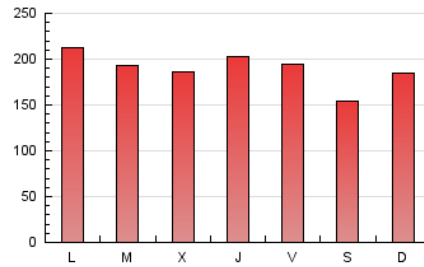

2. Secciones (Nacional)

	PAGINAS	%
HOME	103.630	18.21 %
RESTO	465.535	81.79 %

3. Por día del mes (Nacional)

Día	N. únicos	Visitas	Páginas	Día	N. únicos	Visitas	Páginas	Día	N. únicos	Visitas	Páginas
1	8.978	10.742	17.184	11	8.823	10.733	17.970	21	10.156	12.576	20.418
2	11.051	13.235	20.831	12	9.122	10.658	15.583	22	9.678	12.069	20.335
3	15.067	18.056	26.888	13	31.525	33.121	38.805	23	7.815	9.514	15.685
4	15.954	19.045	27.275	14	21.591	25.021	34.511	24	8.071	9.595	15.403
5	9.930	11.384	16.720	15	13.214	15.856	25.123	25	6.428	7.645	12.781
6	7.193	8.146	12.097	16	10.202	12.214	19.450	26	5.790	6.826	11.595
7	7.562	9.130	15.208	17	8.420	10.269	17.397	27	6.029	7.147	11.475
8	7.439	8.934	15.542	18	9.127	11.322	19.520	28	6.971	8.465	15.030
9	9.075	10.859	17.640	19	9.541	11.382	17.839	29	8.686	10.655	18.475
10	10.738	13.042	21.352	20	6.592	7.632	11.487	30	10.810	12.779	19.546

4. Gráficas (Nacional)

4.1 Por día de la semana (promedio)

N. únicos / Visitas (x 100)

Páginas (x 100)

4.2 Por franja horaria (promedio)

Visitas_ (x 1000)

Páginas (x 1000)

4.3 Por meses