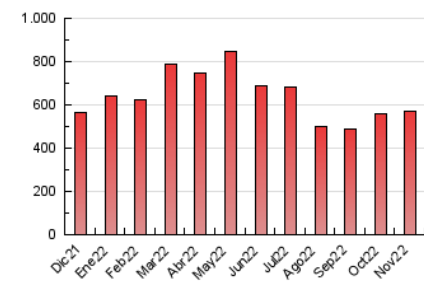

Páginas (x 1000)