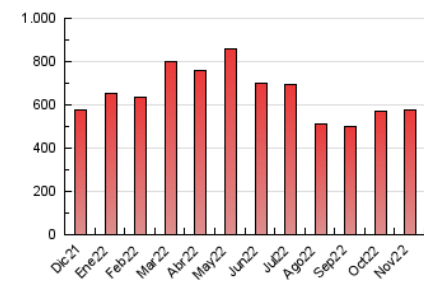

Páginas (x 1000)