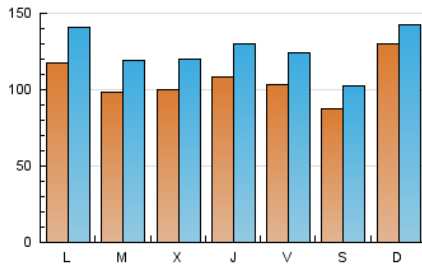

2. Secciones (Nacional e Internacional)

	PAGINAS	%
HOME	105.175	18.17 %
RESTO	473.692	81.83 %

3. Por día del mes (Nacional e Internacional)

Día	N. únicos	Visitas	Páginas	Día	N. únicos	Visitas	Páginas	Día	N. únicos	Visitas	Páginas
1	9.192	10.987	17.523	11	9.042	10.964	18.245	21	10.354	12.802	20.694
2	11.325	13.560	21.288	12	9.338	10.890	15.864	22	9.927	12.341	20.690
3	15.441	18.495	27.550	13	31.867	33.458	39.189	23	8.006	9.736	15.964
4	16.299	19.430	27.819	14	21.864	25.364	34.996	24	8.279	9.812	15.672
5	10.128	11.585	16.945	15	13.531	16.183	25.545	25	6.590	7.824	13.009
6	7.348	8.306	12.289	16	10.416	12.484	19.842	26	5.938	6.979	11.782
7	7.747	9.339	15.476	17	8.654	10.519	17.708	27	6.194	7.337	11.728
8	7.641	9.143	15.863	18	9.377	11.553	19.838	28	7.127	8.665	15.305
9	9.278	11.078	17.939	19	9.714	11.584	18.095	29	8.893	10.884	18.816
10	10.959	13.268	21.624	20	6.743	7.811	11.710	30	11.036	13.006	19.859

4. Gráficas (Nacional e Internacional)

4.1 Por día de la semana (promedio)

N. únicos / Visitas (x 100)

Páginas (x 100)

4.2 Por franja horaria (promedio)

Visitas_ (x 1000)

Páginas (x 1000)

4.3 Por meses