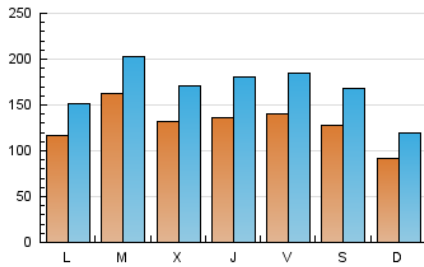

4. Gráficas (Nacional e Internacional)

4.1 Por día de la semana (promedio)

N. únicos / Visitas (x 100)