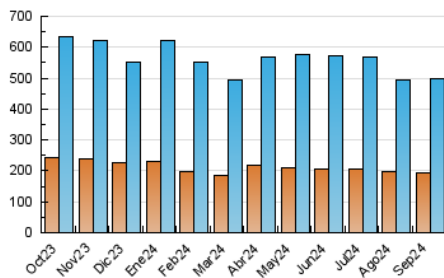

### 3. Por día del mes (Nacional e Internacional)

Día	N. únicos	Visitas	Páginas	Día	N. únicos	Visitas	Páginas	Día	N. únicos	Visitas	Páginas
<b>1</b>	11.439	14.732	24.414	<b>11</b>	13.333	16.073	27.490	<b>21</b>	12.731	16.956	30.681
<b>2</b>	10.236	13.817	26.849	<b>12</b>	10.564	13.867	24.872	<b>22</b>	8.734	11.362	20.129
<b>3</b>	16.060	20.587	35.246	<b>13</b>	10.719	14.790	27.222	<b>23</b>	13.475	18.434	32.181
<b>4</b>	13.744	17.638	30.415	<b>14</b>	12.915	17.403	31.421	<b>24</b>	13.148	17.584	32.756
<b>5</b>	15.467	19.753	33.877	<b>15</b>	8.802	11.644	21.253	<b>25</b>	13.581	18.777	35.241
<b>6</b>	18.902	23.750	39.836	<b>16</b>	9.042	12.220	23.413	<b>26</b>	12.639	17.356	31.467
<b>7</b>	13.512	17.794	29.269	<b>17</b>	10.979	14.862	28.890	<b>27</b>	10.352	13.844	27.344
<b>8</b>	8.212	10.985	19.268	<b>18</b>	12.298	15.946	29.735	<b>28</b>	11.743	15.056	27.093
<b>9</b>	13.652	16.690	26.909	<b>19</b>	15.780	21.259	36.685	<b>29</b>	8.343	11.167	20.961
<b>10</b>	24.809	28.268	41.750	<b>20</b>	16.362	21.734	38.788	<b>30</b>	11.764	14.810	27.092

#### 4.1 Por día de la semana (promedio)

N. únicos / Visitas (x 100)

Páginas (x 100)

#### 4.2 Por franja horaria (promedio)

Visitas\_ (x 1000)

Páginas (x 1000)

#### 4.3 Por meses

N. únicos / Visitas (x 1000)

Páginas (x 1000)