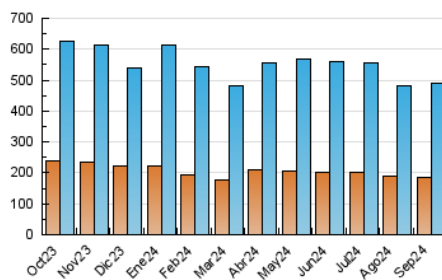

#### 3. Por día del mes (Nacional)

Día	N. únicos	Visitas	Páginas	Día	N. únicos	Visitas	Páginas	Día	N. únicos	Visitas	Páginas
<b>1</b>	11.183	14.408	23.985	<b>11</b>	13.062	15.744	27.080	<b>21</b>	12.414	16.707	30.158
<b>2</b>	9.952	13.472	26.340	<b>12</b>	10.301	13.567	24.427	<b>22</b>	8.529	11.095	19.782
<b>3</b>	15.777	20.245	34.742	<b>13</b>	10.376	14.389	26.750	<b>23</b>	13.157	18.012	31.669
<b>4</b>	13.408	17.287	29.929	<b>14</b>	12.671	17.112	30.962	<b>24</b>	12.855	17.235	32.182
<b>5</b>	15.128	19.350	33.394	<b>15</b>	8.581	11.367	20.882	<b>25</b>	13.256	18.274	34.553
<b>6</b>	18.524	23.438	39.263	<b>16</b>	8.753	11.880	22.978	<b>26</b>	12.312	16.987	30.958
<b>7</b>	13.207	17.524	28.828	<b>17</b>	10.658	14.496	28.370	<b>27</b>	10.057	13.444	26.853
<b>8</b>	8.019	10.704	18.867	<b>18</b>	11.971	15.675	29.269	<b>28</b>	11.495	14.817	26.599
<b>9</b>	13.373	16.411	26.425	<b>19</b>	15.470	20.774	36.088	<b>29</b>	8.130	10.966	20.642
<b>10</b>	24.352	27.852	41.123	<b>20</b>	15.947	21.187	38.016	<b>30</b>	11.473	14.426	26.596

##### 4.1 Por día de la semana (promedio)

N. únicos / Visitas (x 100)

Páginas (x 100)

##### 4.2 Por franja horaria (promedio)

Visitas\_ (x 1000)

Páginas (x 1000)

##### 4.3 Por meses

N. únicos / Visitas (x 1000)

Páginas (x 1000)