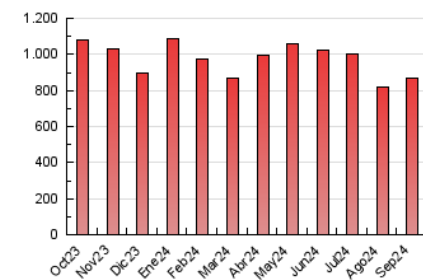

#### 3. Por día del mes (Nacional)

Día	N. únicos	Visitas	Páginas	Día	N. únicos	Visitas	Páginas	Día	N. únicos	Visitas	Páginas
<b>1</b>	11.183	14.408	23.985	<b>11</b>	13.062	15.744	27.080	<b>21</b>	12.414	16.707	30.158
<b>2</b>	9.952	13.472	26.340	<b>12</b>	10.301	13.567	24.427	<b>22</b>	8.529	11.095	19.782
<b>3</b>	15.777	20.245	34.742	<b>13</b>	10.376	14.389	26.750	<b>23</b>	13.157	18.012	31.669
<b>4</b>	13.408	17.287	29.929	<b>14</b>	12.671	17.112	30.962	<b>24</b>	12.855	17.235	32.182
<b>5</b>	15.128	19.350	33.394	<b>15</b>	8.581	11.367	20.882	<b>25</b>	13.256	18.274	34.553
<b>6</b>	18.524	23.438	39.263	<b>16</b>	8.753	11.880	22.978	<b>26</b>	12.312	16.987	30.958
<b>7</b>	13.207	17.524	28.828	<b>17</b>	10.658	14.496	28.370	<b>27</b>	10.057	13.444	26.853
<b>8</b>	8.019	10.704	18.867	<b>18</b>	11.971	15.675	29.269	<b>28</b>	11.495	14.817	26.599
<b>9</b>	13.373	16.411	26.425	<b>19</b>	15.470	20.774	36.088	<b>29</b>	8.130	10.966	20.642
<b>10</b>	24.352	27.852	41.123	<b>20</b>	15.947	21.187	38.016	<b>30</b>	11.473	14.426	26.596

##### 4.1 Por día de la semana (promedio)

N. únicos / Visitas (x 100)

Páginas (x 100)

##### 4.2 Por franja horaria (promedio)

Visitas\_ (x 1000)

Páginas (x 1000)

##### 4.3 Por meses

N. únicos / Visitas (x 1000)

Páginas (x 1000)