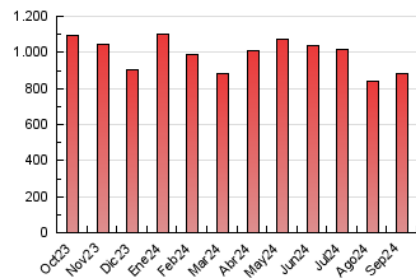

### 3. Por día del mes (Nacional e Internacional)

Día	N. únicos	Visitas	Páginas	Día	N. únicos	Visitas	Páginas	Día	N. únicos	Visitas	Páginas
<b>1</b>	11.439	14.732	24.414	<b>11</b>	13.333	16.073	27.490	<b>21</b>	12.731	16.956	30.681
<b>2</b>	10.236	13.817	26.849	<b>12</b>	10.564	13.867	24.872	<b>22</b>	8.734	11.362	20.129
<b>3</b>	16.060	20.587	35.246	<b>13</b>	10.719	14.790	27.222	<b>23</b>	13.475	18.434	32.181
<b>4</b>	13.744	17.638	30.415	<b>14</b>	12.915	17.403	31.421	<b>24</b>	13.148	17.584	32.756
<b>5</b>	15.467	19.753	33.877	<b>15</b>	8.802	11.644	21.253	<b>25</b>	13.581	18.777	35.241
<b>6</b>	18.902	23.750	39.836	<b>16</b>	9.042	12.220	23.413	<b>26</b>	12.639	17.356	31.467
<b>7</b>	13.512	17.794	29.269	<b>17</b>	10.979	14.862	28.890	<b>27</b>	10.352	13.844	27.344
<b>8</b>	8.212	10.985	19.268	<b>18</b>	12.298	15.946	29.735	<b>28</b>	11.743	15.056	27.093
<b>9</b>	13.652	16.690	26.909	<b>19</b>	15.780	21.259	36.685	<b>29</b>	8.343	11.167	20.961
<b>10</b>	24.809	28.268	41.750	<b>20</b>	16.362	21.734	38.788	<b>30</b>	11.764	14.810	27.092

#### 4.1 Por día de la semana (promedio)

N. únicos / Visitas (x 100)

Páginas (x 100)

#### 4.2 Por franja horaria (promedio)

Visitas\_ (x 1000)

Páginas (x 1000)

#### 4.3 Por meses

N. únicos / Visitas (x 1000)

Páginas (x 1000)