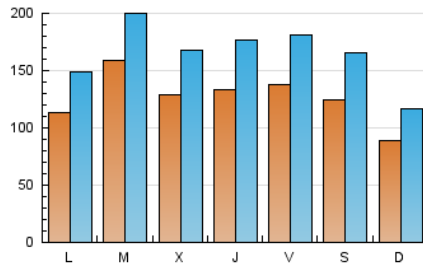

4. Gráficas (Nacional)

4.1 Por día de la semana (promedio)

N. únicos / Visitas (x 100)